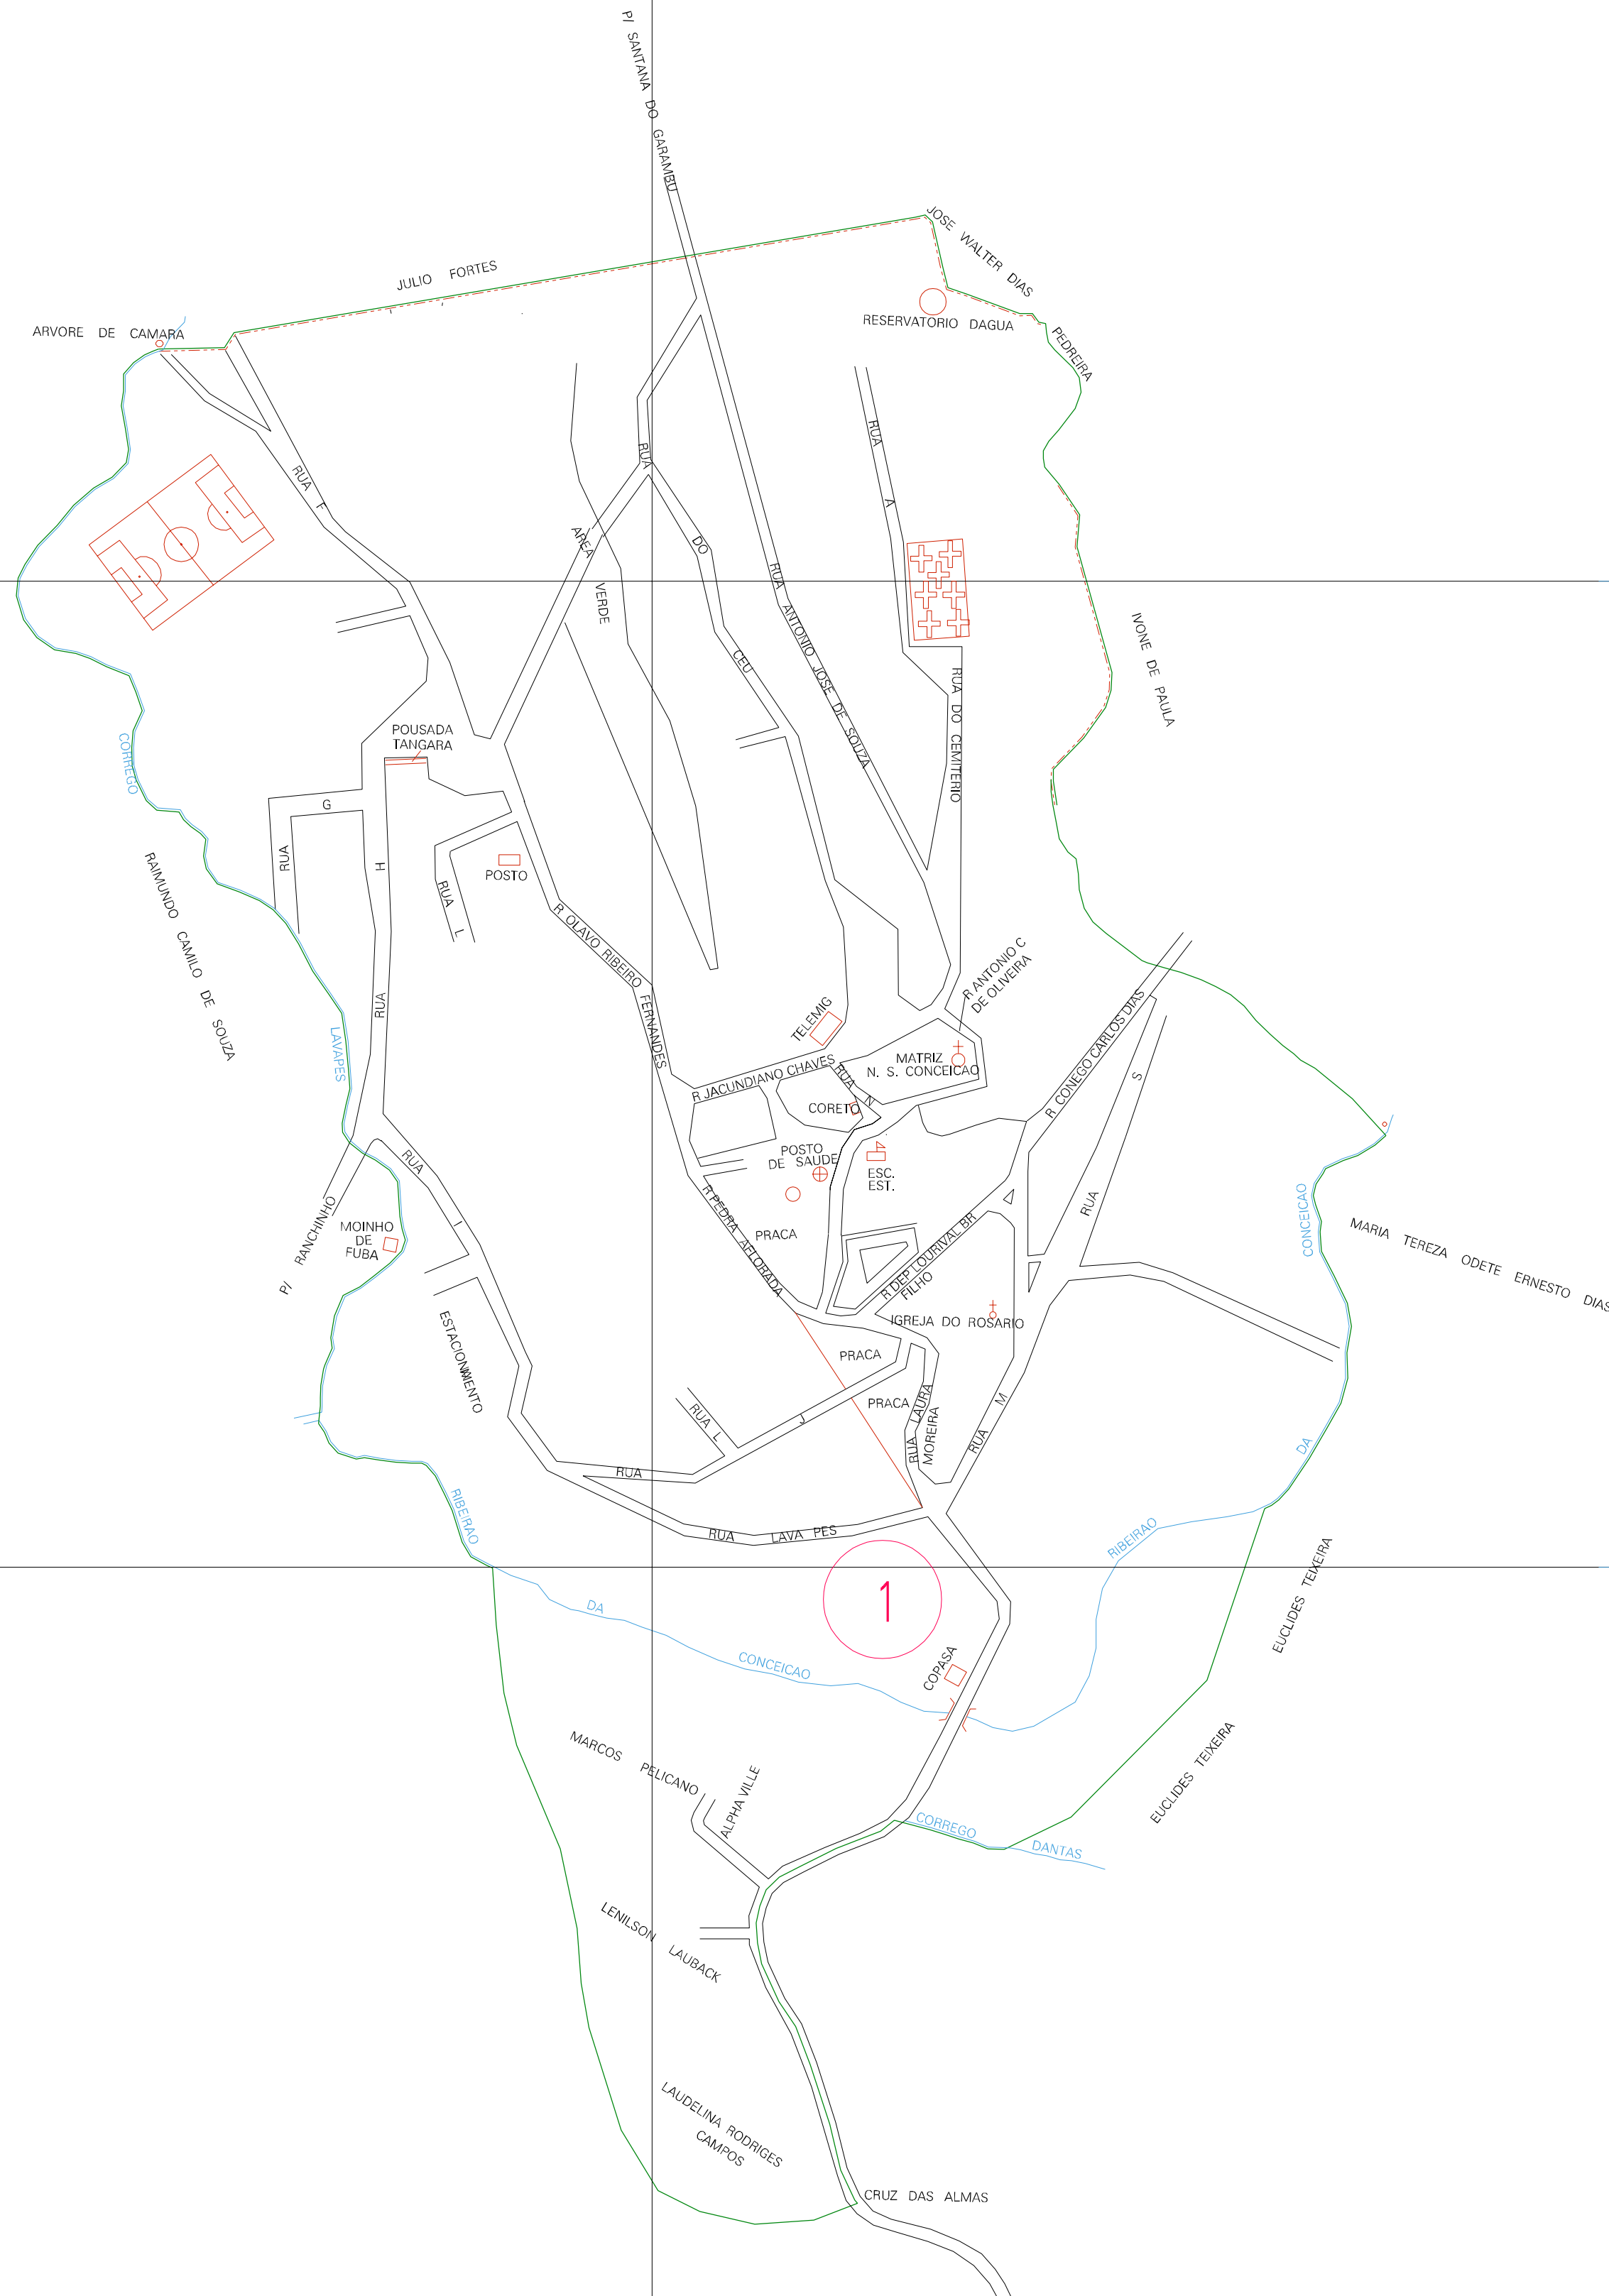

(610.5, 7598.2)

(611.5, 7598.2)

(610.5, 7597.7)

(611.5, 7597.7)

ESTADO DE MINAS GERAIS
 Município: 31.38609
 LIMA DUARTE
 Folha : 01 - 01

Arquivo: 313860910.dgn
 Limites(km): (610, 7597.2) - (612, 7598.7)

- LEGENDA**
- LIMITES**
- Município ou Perímetro Urbano
 - Distrito
 - Subdistrito, RA, Zona ou similar
 - Bairro ou similar
 - Sector Censitário
- CODIGOS**
- 22306.05 Distrito (cod. do município + cod. do distrito)
 - 05.06 Subdistrito (cod. do distrito + cod. do subdistrito)
 - 003 Bairro (cod. do bairro no município)
 - 25 Sector (número do sector no distrito ou subdistrito)

MAPA URBANO DIGITAL
 FOLHA A1