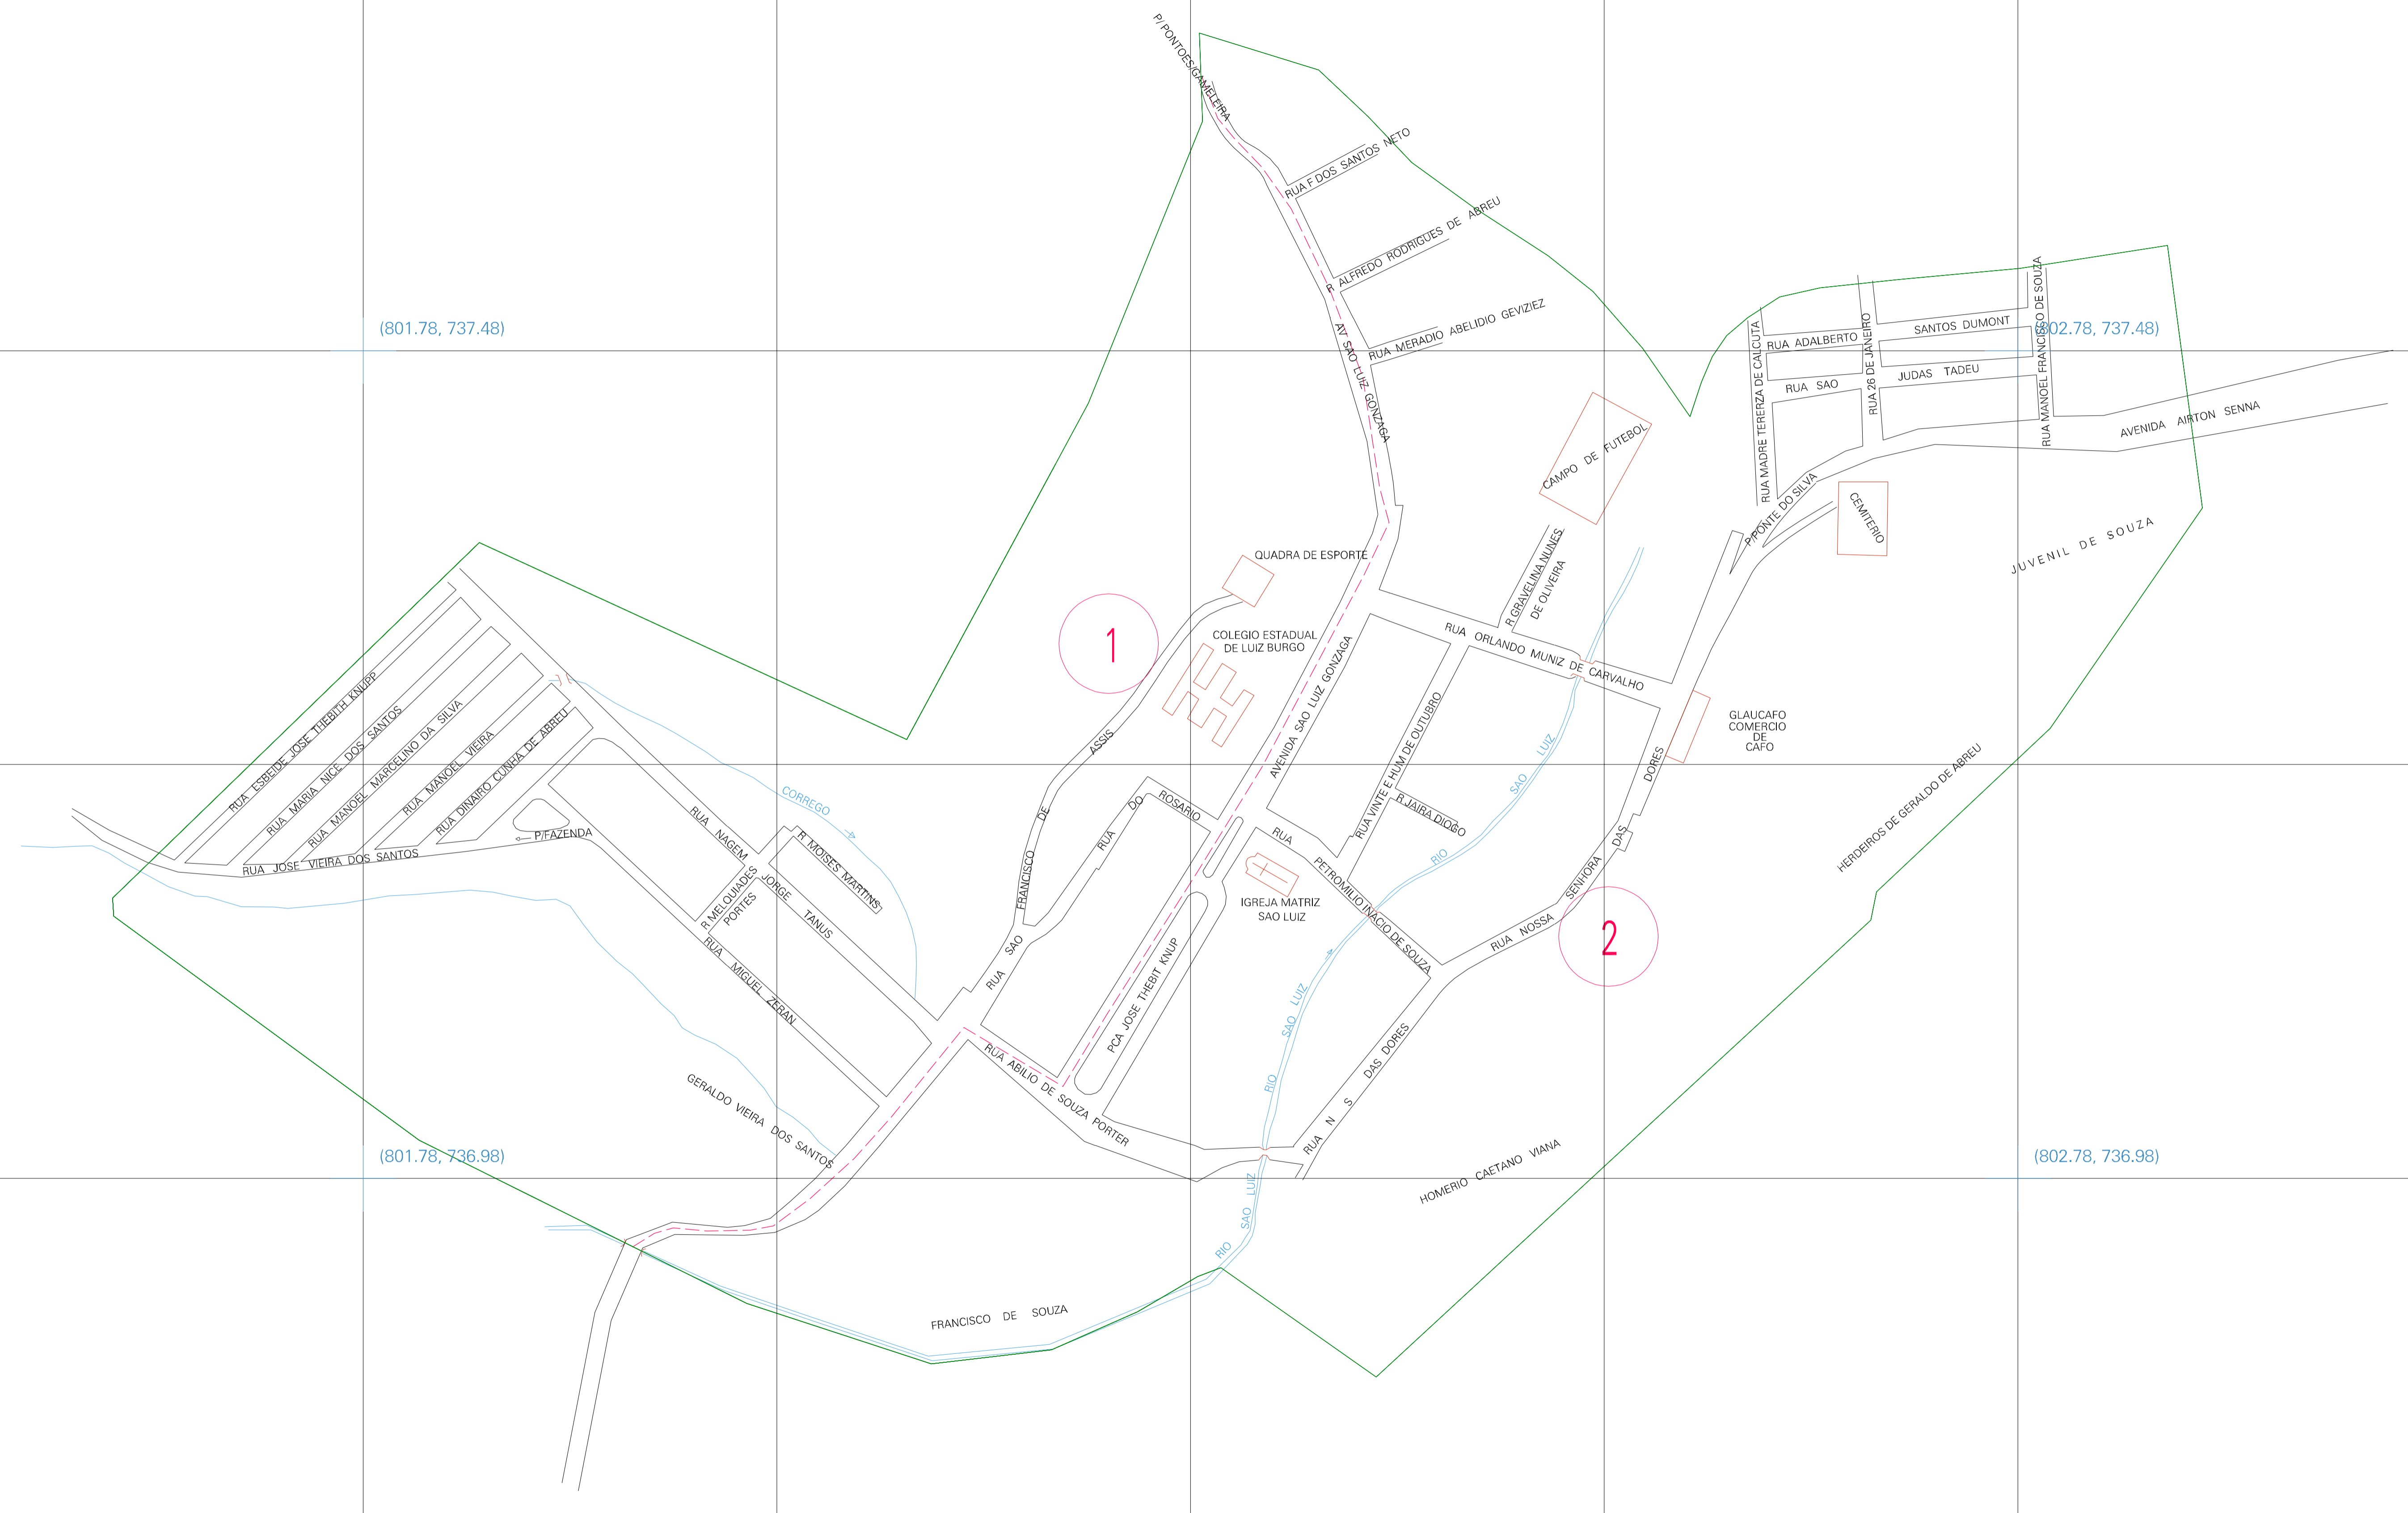

(801.78, 737.48)

(802.78, 737.48)

(801.78, 736.98)

(802.78, 736.98)

ESTADO DE MINAS GERAIS  
 Município: 31.38674  
 LUISBURGO  
 Folha : 01 - 01  
 Arquivo: 3138674.dgn  
 Limites(km): (801.53, 736.73) - (803.03, 737.73)

- LEGENDA**
- LIMITES**
- Município ou Perimetro Urbano
  - Distrito
  - Subdistrito, RA, Zona ou similar
  - Bairro ou similar
  - Setor Censitário
- CODIGOS**
- 22306.05 Distrito (cod. do município + cod. do distrito)
  - 05.06 Subdistrito (cod. do distrito + cod. do subdistrito)
  - 003 Bairro (cod. do bairro no município)
  - 25 Setor (número do setor no distrito ou subdistrito)