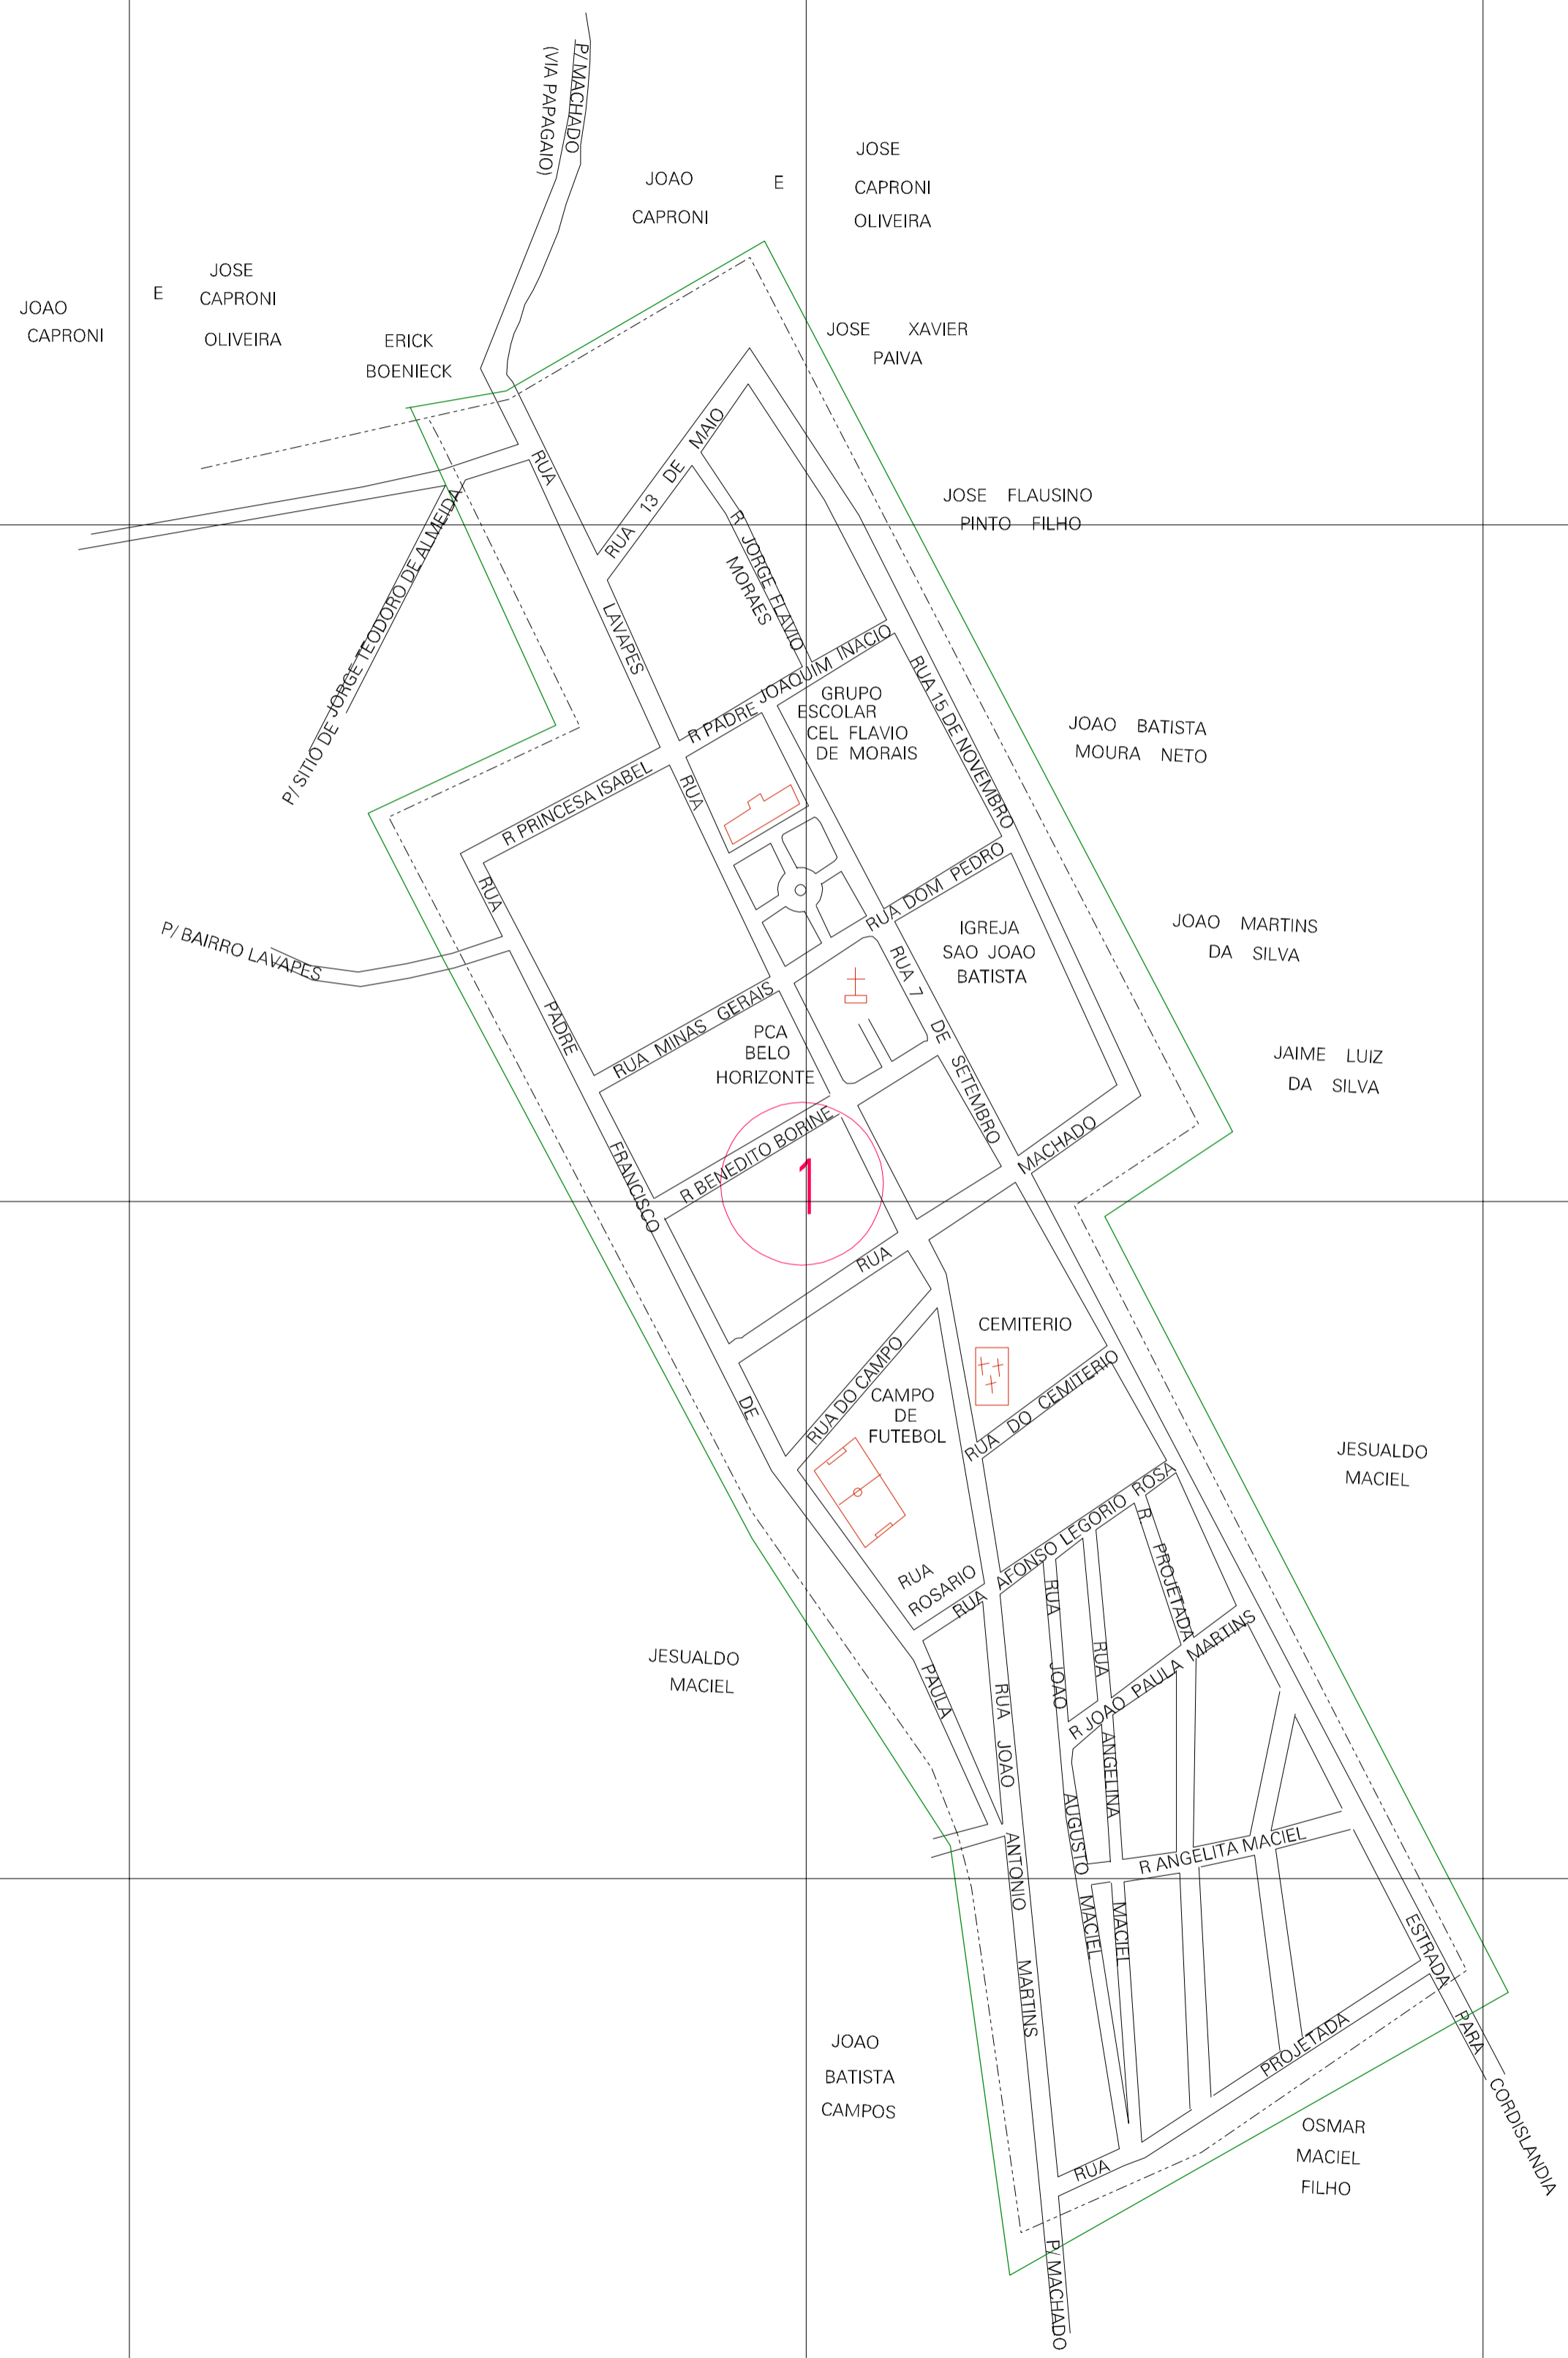

(421.12, 7594.77)

(422.12, 7594.77)

(421.12, 7594.27)

(422.12, 7594.27)

ESTADO DE MINAS GERAIS
 Município: 31.39003
 MACHADO
 Folha : 01 - 01
 Arquivo: 313900310.dgn
 Limites(km): (420.87, 7594.02)-(422.37, 7595.02)

- LEGENDA**
- LIMITES**
- Município ou Perimetro Urbano
 - Distrito
 - Subdistrito, RA, Zona ou similar
 - Bairro ou similar
 - Setor Censitário
- CODIGOS**
- 22306.05 Distrito (cod. do município + cod. do distrito)
 - 05.06 Subdistrito (cod. do distrito + cod. do subdistrito)
 - 003 Bairro (cod. do bairro no município)
 - 25 Setor (número do setor no distrito ou subdistrito)

**MAPA URBANO DIGITAL
 FOLHA A1**