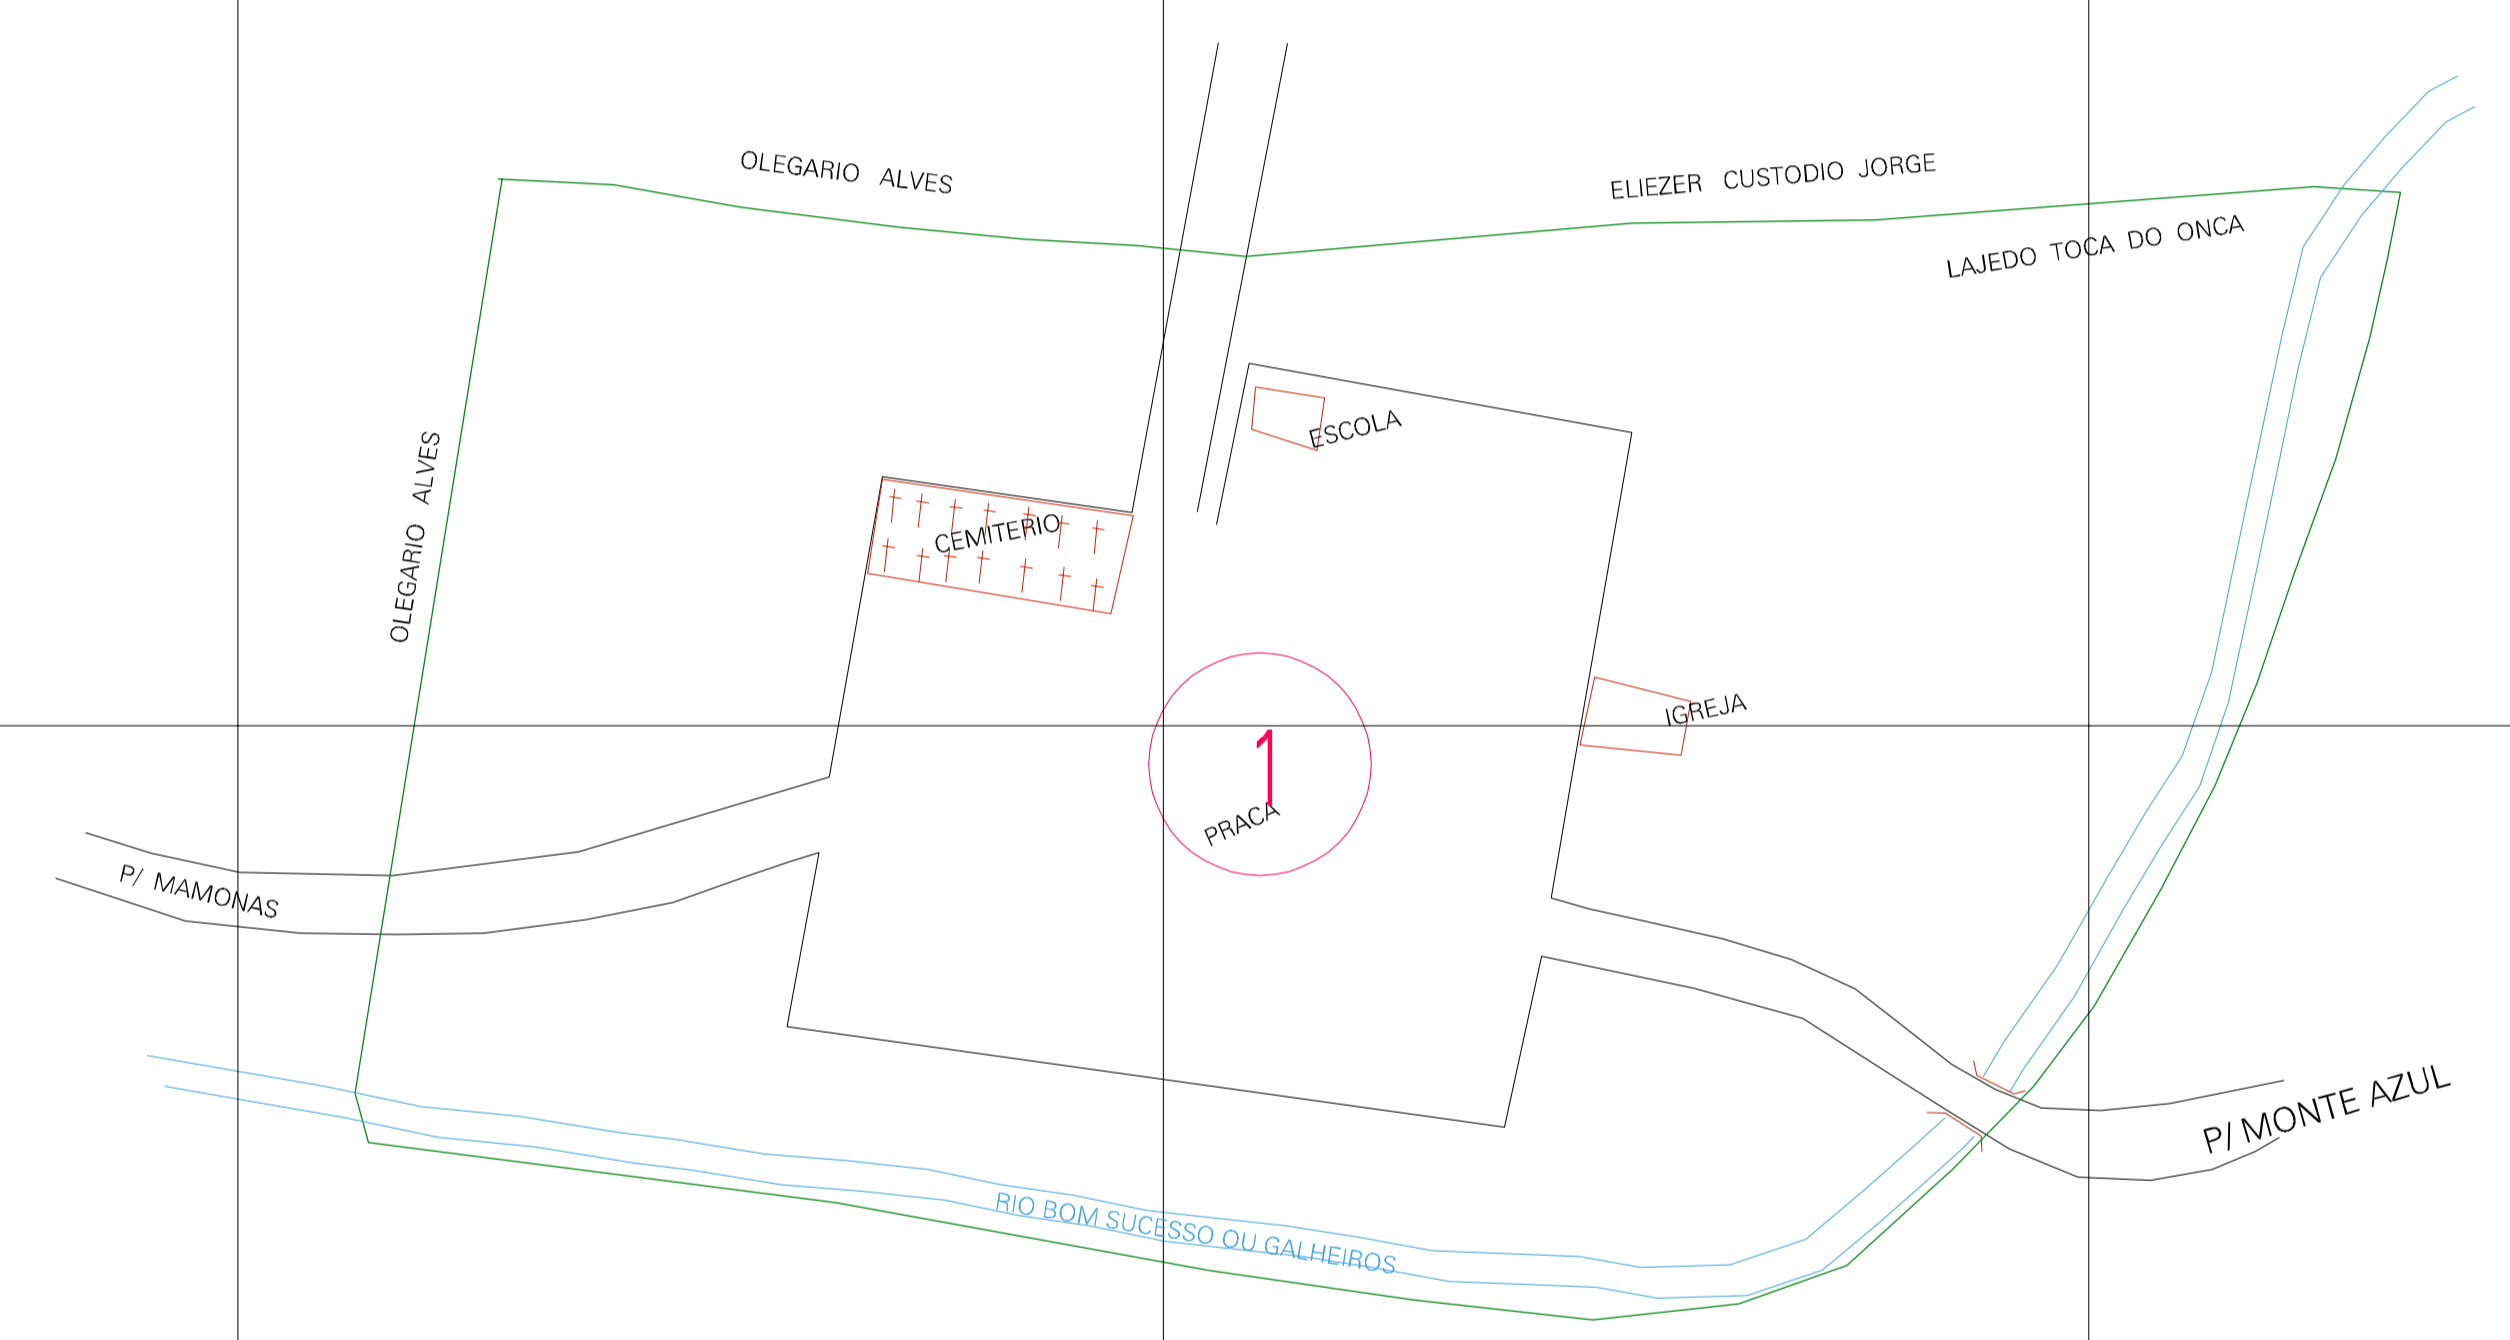

(716.65, 8326.35)

(717.65, 8326.35)

(716.65, 8325.85)

(717.65, 8325.85)

ESTADO DE MINAS GERAIS
 Município: 31.39250
 MAMONAS
 Folha : 01 - 01
 Arquivo: 313925010.dgn
 Limites(km): (716.4, 8325.6) - (717.9, 8326.6)

- LEGENDA**
- LIMITES**
- Município ou Perimetro Urbano
 - Distrito
 - Subdistrito, RA, Zona ou similar
 - Bairro ou similar
 - Setor Censitário
- CODIGOS**
- 22306.05 Distrito (cod. do município + cod. do distrito)
 - 05.06 Subdistrito (cod. do distrito + cod. do subdistrito)
 - 003 Bairro (cod. do bairro no município)
 - 25 Setor (número do setor no distrito ou subdistrito)