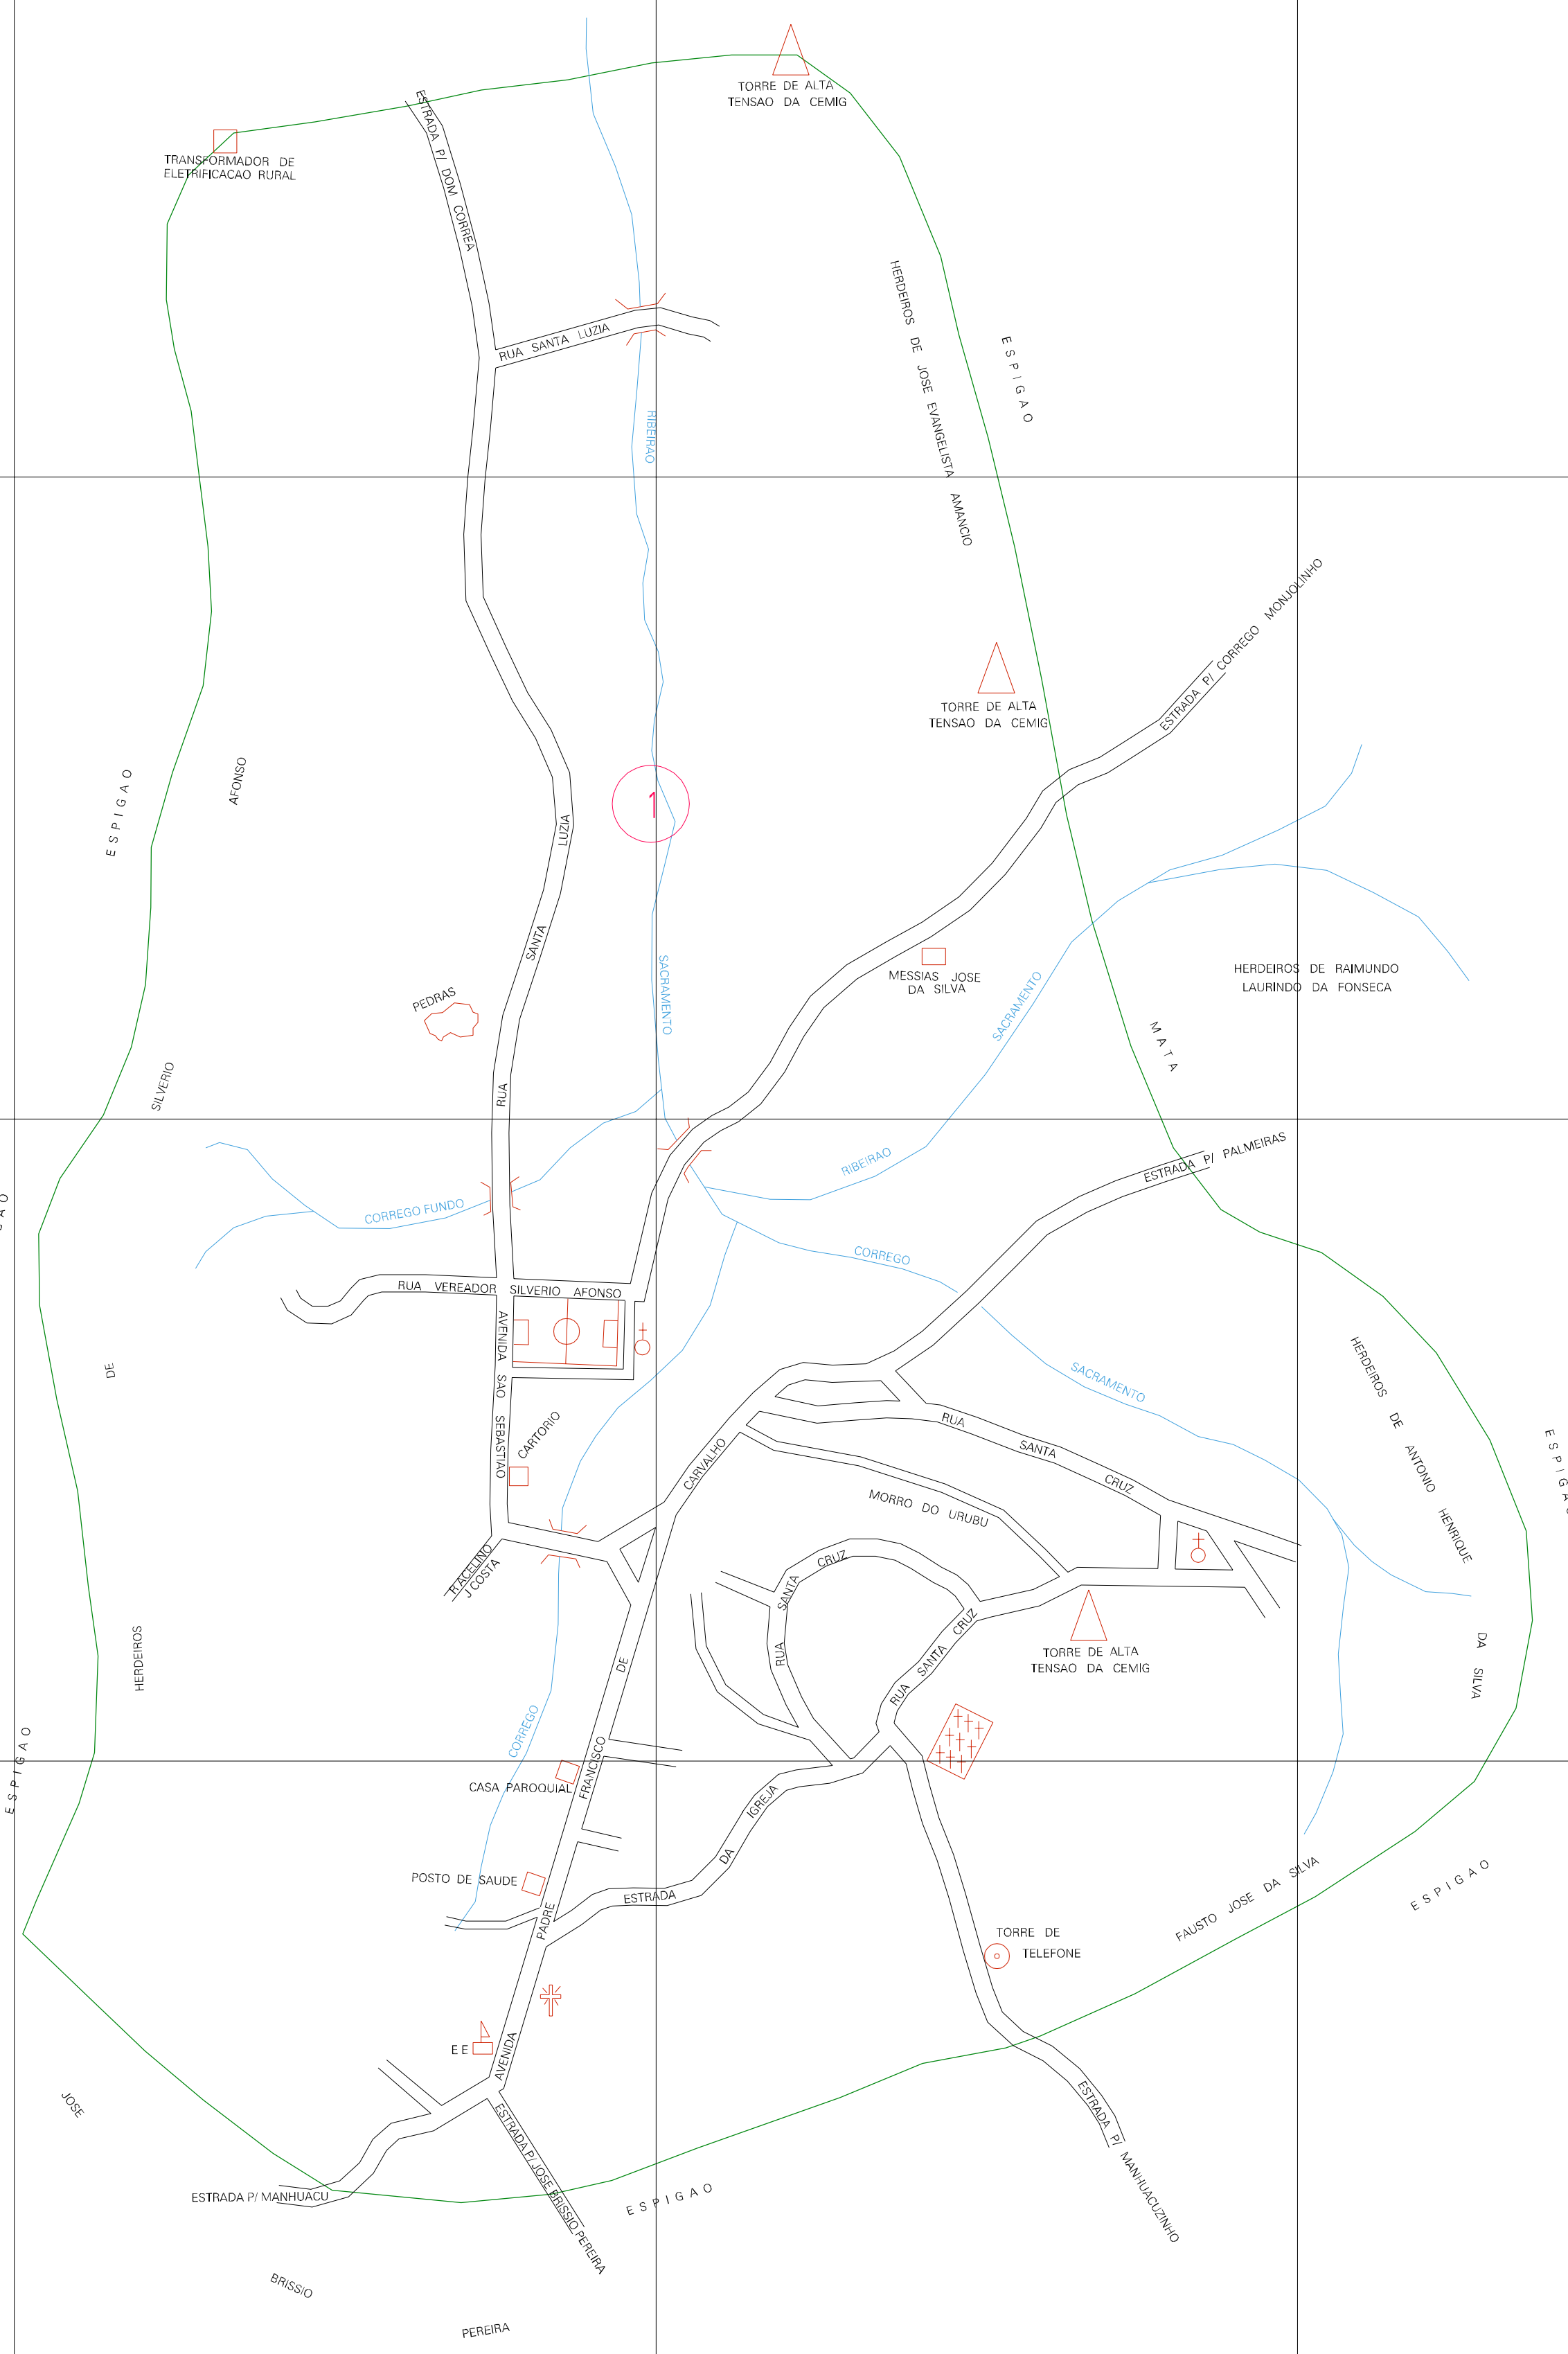

(796.85, 7775.8)

(798.85, 7775.8)

(796.85, 7774.8)

(798.85, 7774.8)

ESTADO DE MINAS GERAIS
 Município: 31.39409
 MANHUAÇU
 Folha : 01 - 01

Arquivo: 313940930.dgn
 Limites(km): (796.35, 7774.3) - (799.35, 7776.3)

- LEGENDA**
- LIMITES**
- Município ou Perímetro Urbano
 - Distrito
 - Subdistrito, RA, Zona ou similar
 - Bairro ou similar
 - Setor Censitário
- CODIGOS**
- 22306.05 Distrito (cod. do município + cod. do distrito)
 - 05.08 Subdistrito (cod. do distrito + cod. do subdistrito)
 - 003 Bairro (cod. do bairro no município)
 - 25 Setor (número do setor no distrito ou subdistrito)

MAPA URBANO DIGITAL
FOLHA A1