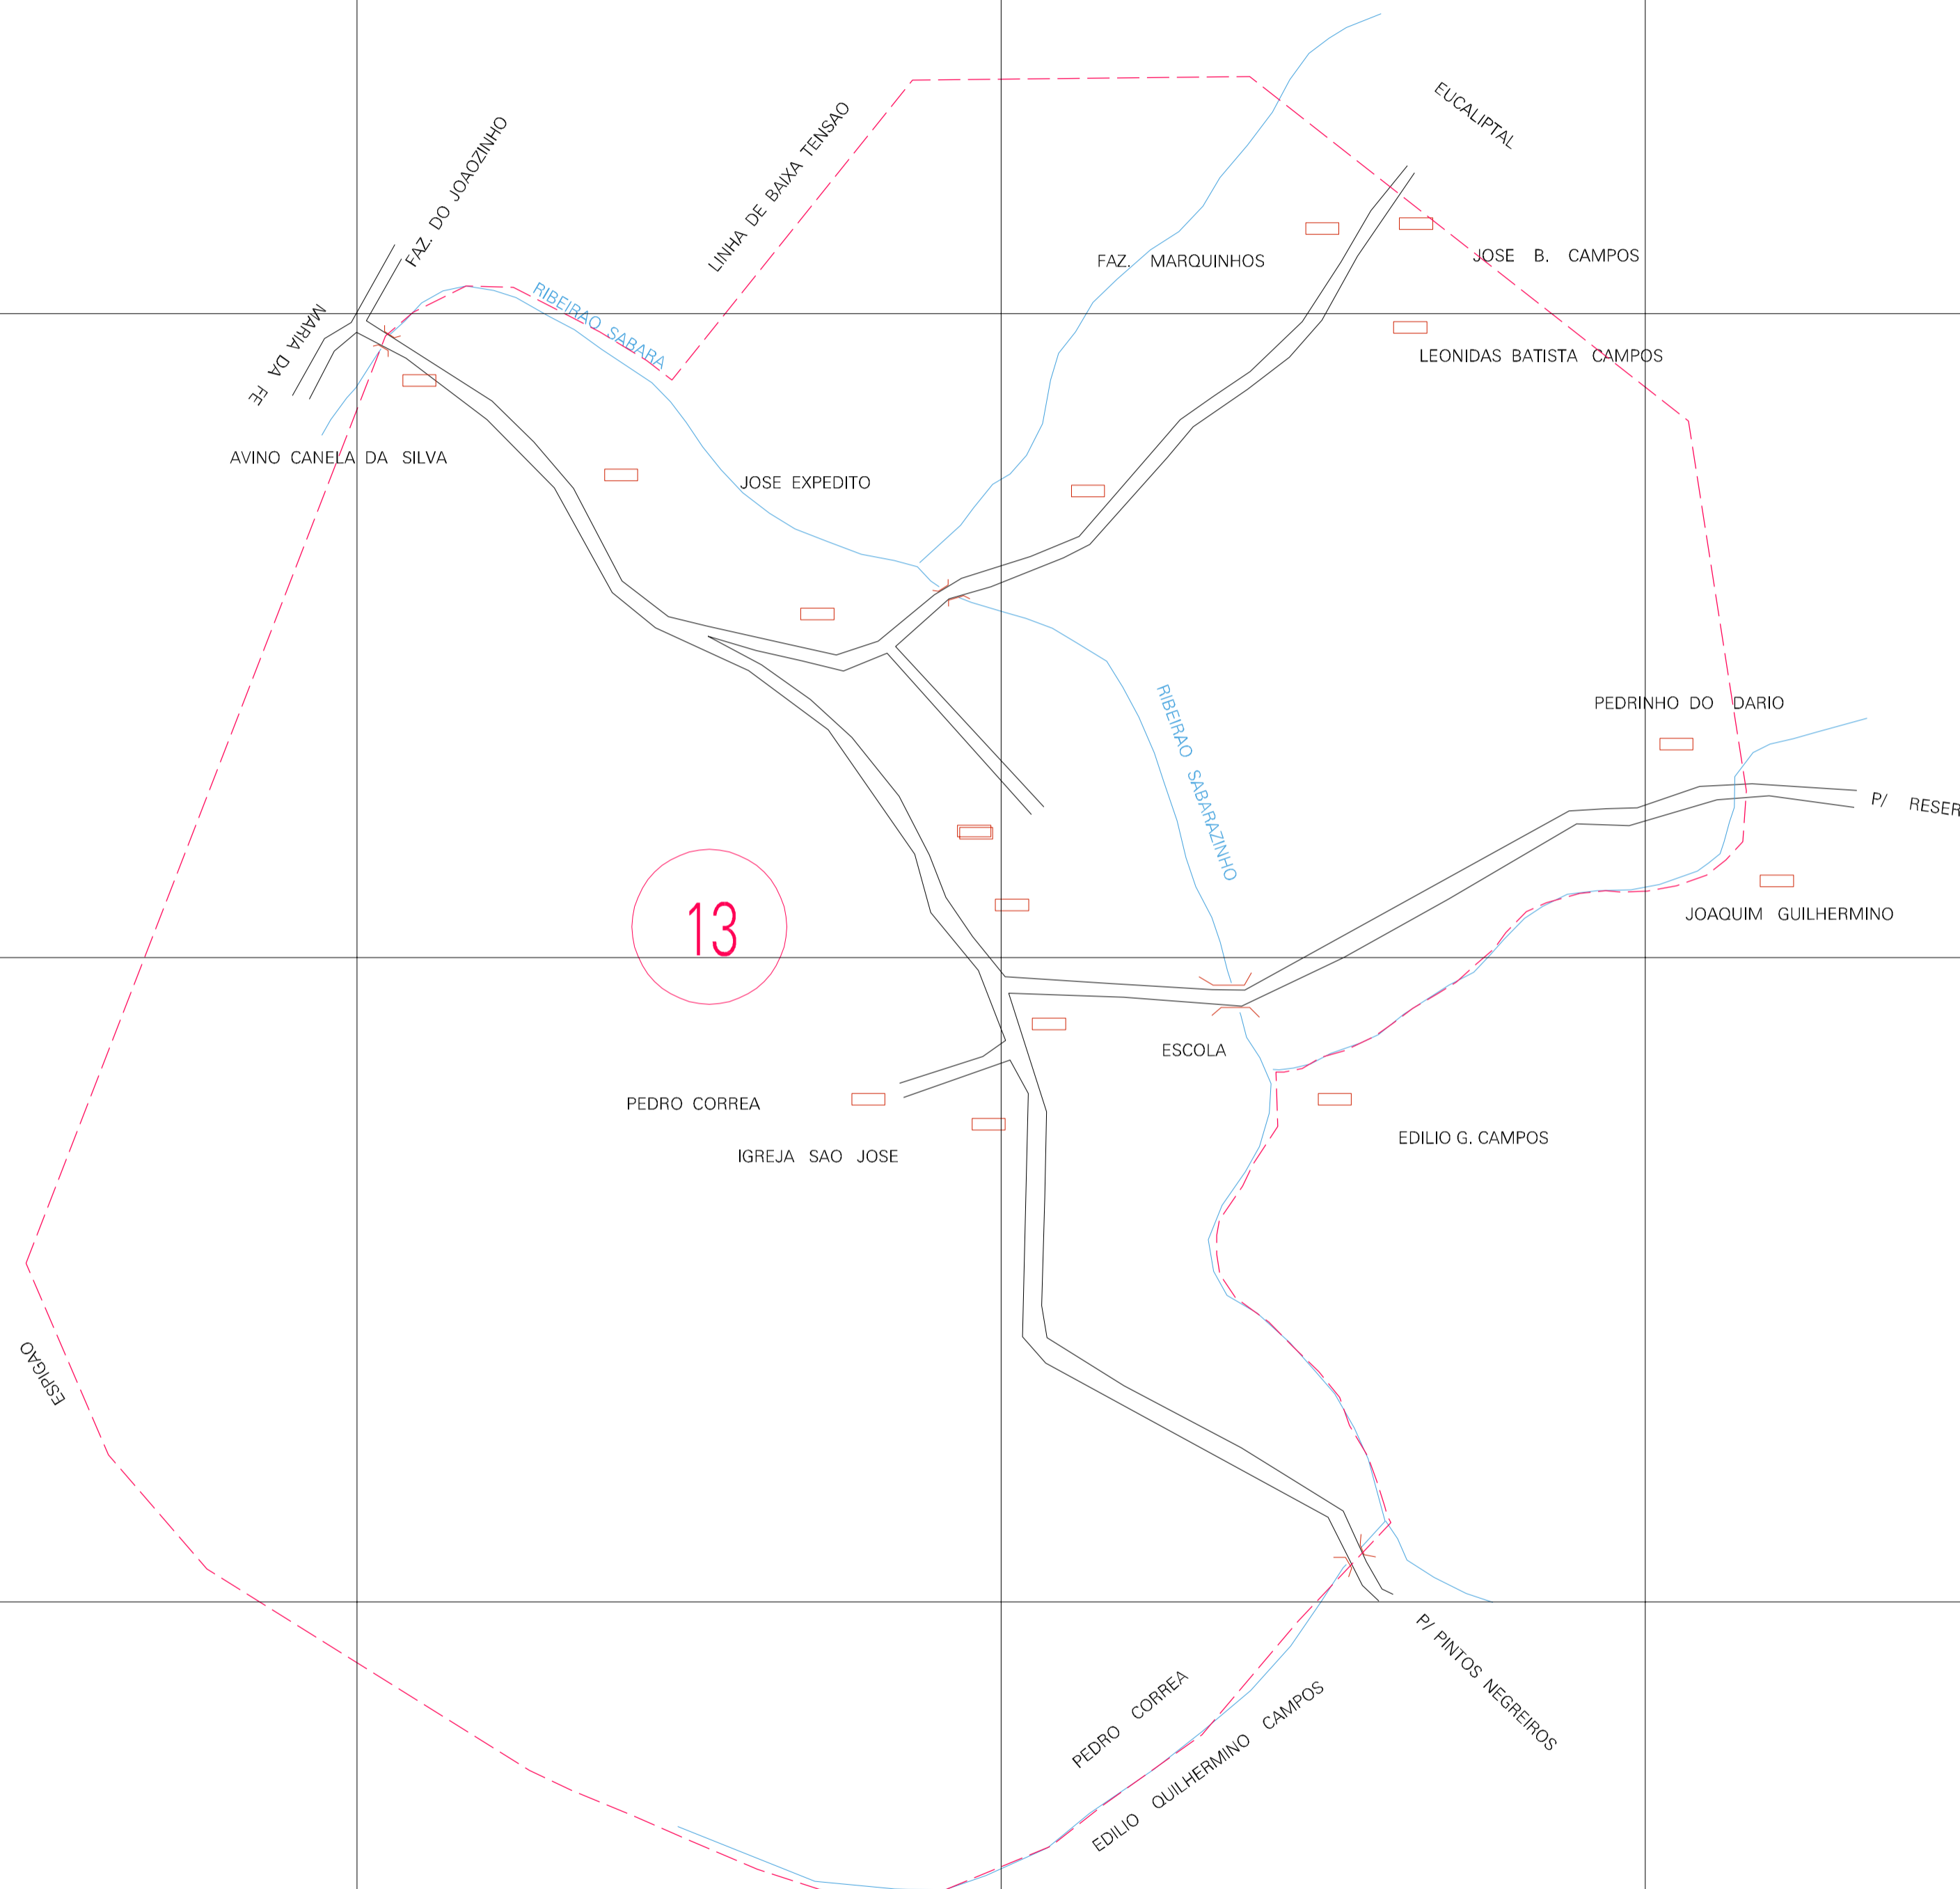

(465.891, 7532.222)

(466.891, 7532.222)

(465.891, 7531.722)

(466.891, 7531.722)

ESTADO DE MINAS GERAIS
 Município: 31.39904
 MARIA DA FÉ
 Folha : 01 - 01

Arquivo: 313990400006.dgn
 Limites(km): (465.641, 7531.472) - (467.141, 7532.472)

- LEGENDA**
- LIMITES**
- Município ou Perimetro Urbano
 - Distrito
 - Subdistrito, RA, Zona ou similar
 - Bairro ou similar
 - Sector Censitário
- CODIGOS**
- 22306.05 Distrito (cod. do município + cod. do distrito)
 - 05.06 Subdistrito (cod. do distrito + cod. do subdistrito)
 - 003 Bairro (cod. do bairro no município)
 - 25 Sector (número do setor no distrito ou subdistrito)

MAPA URBANO DIGITAL
 FOLHA A1