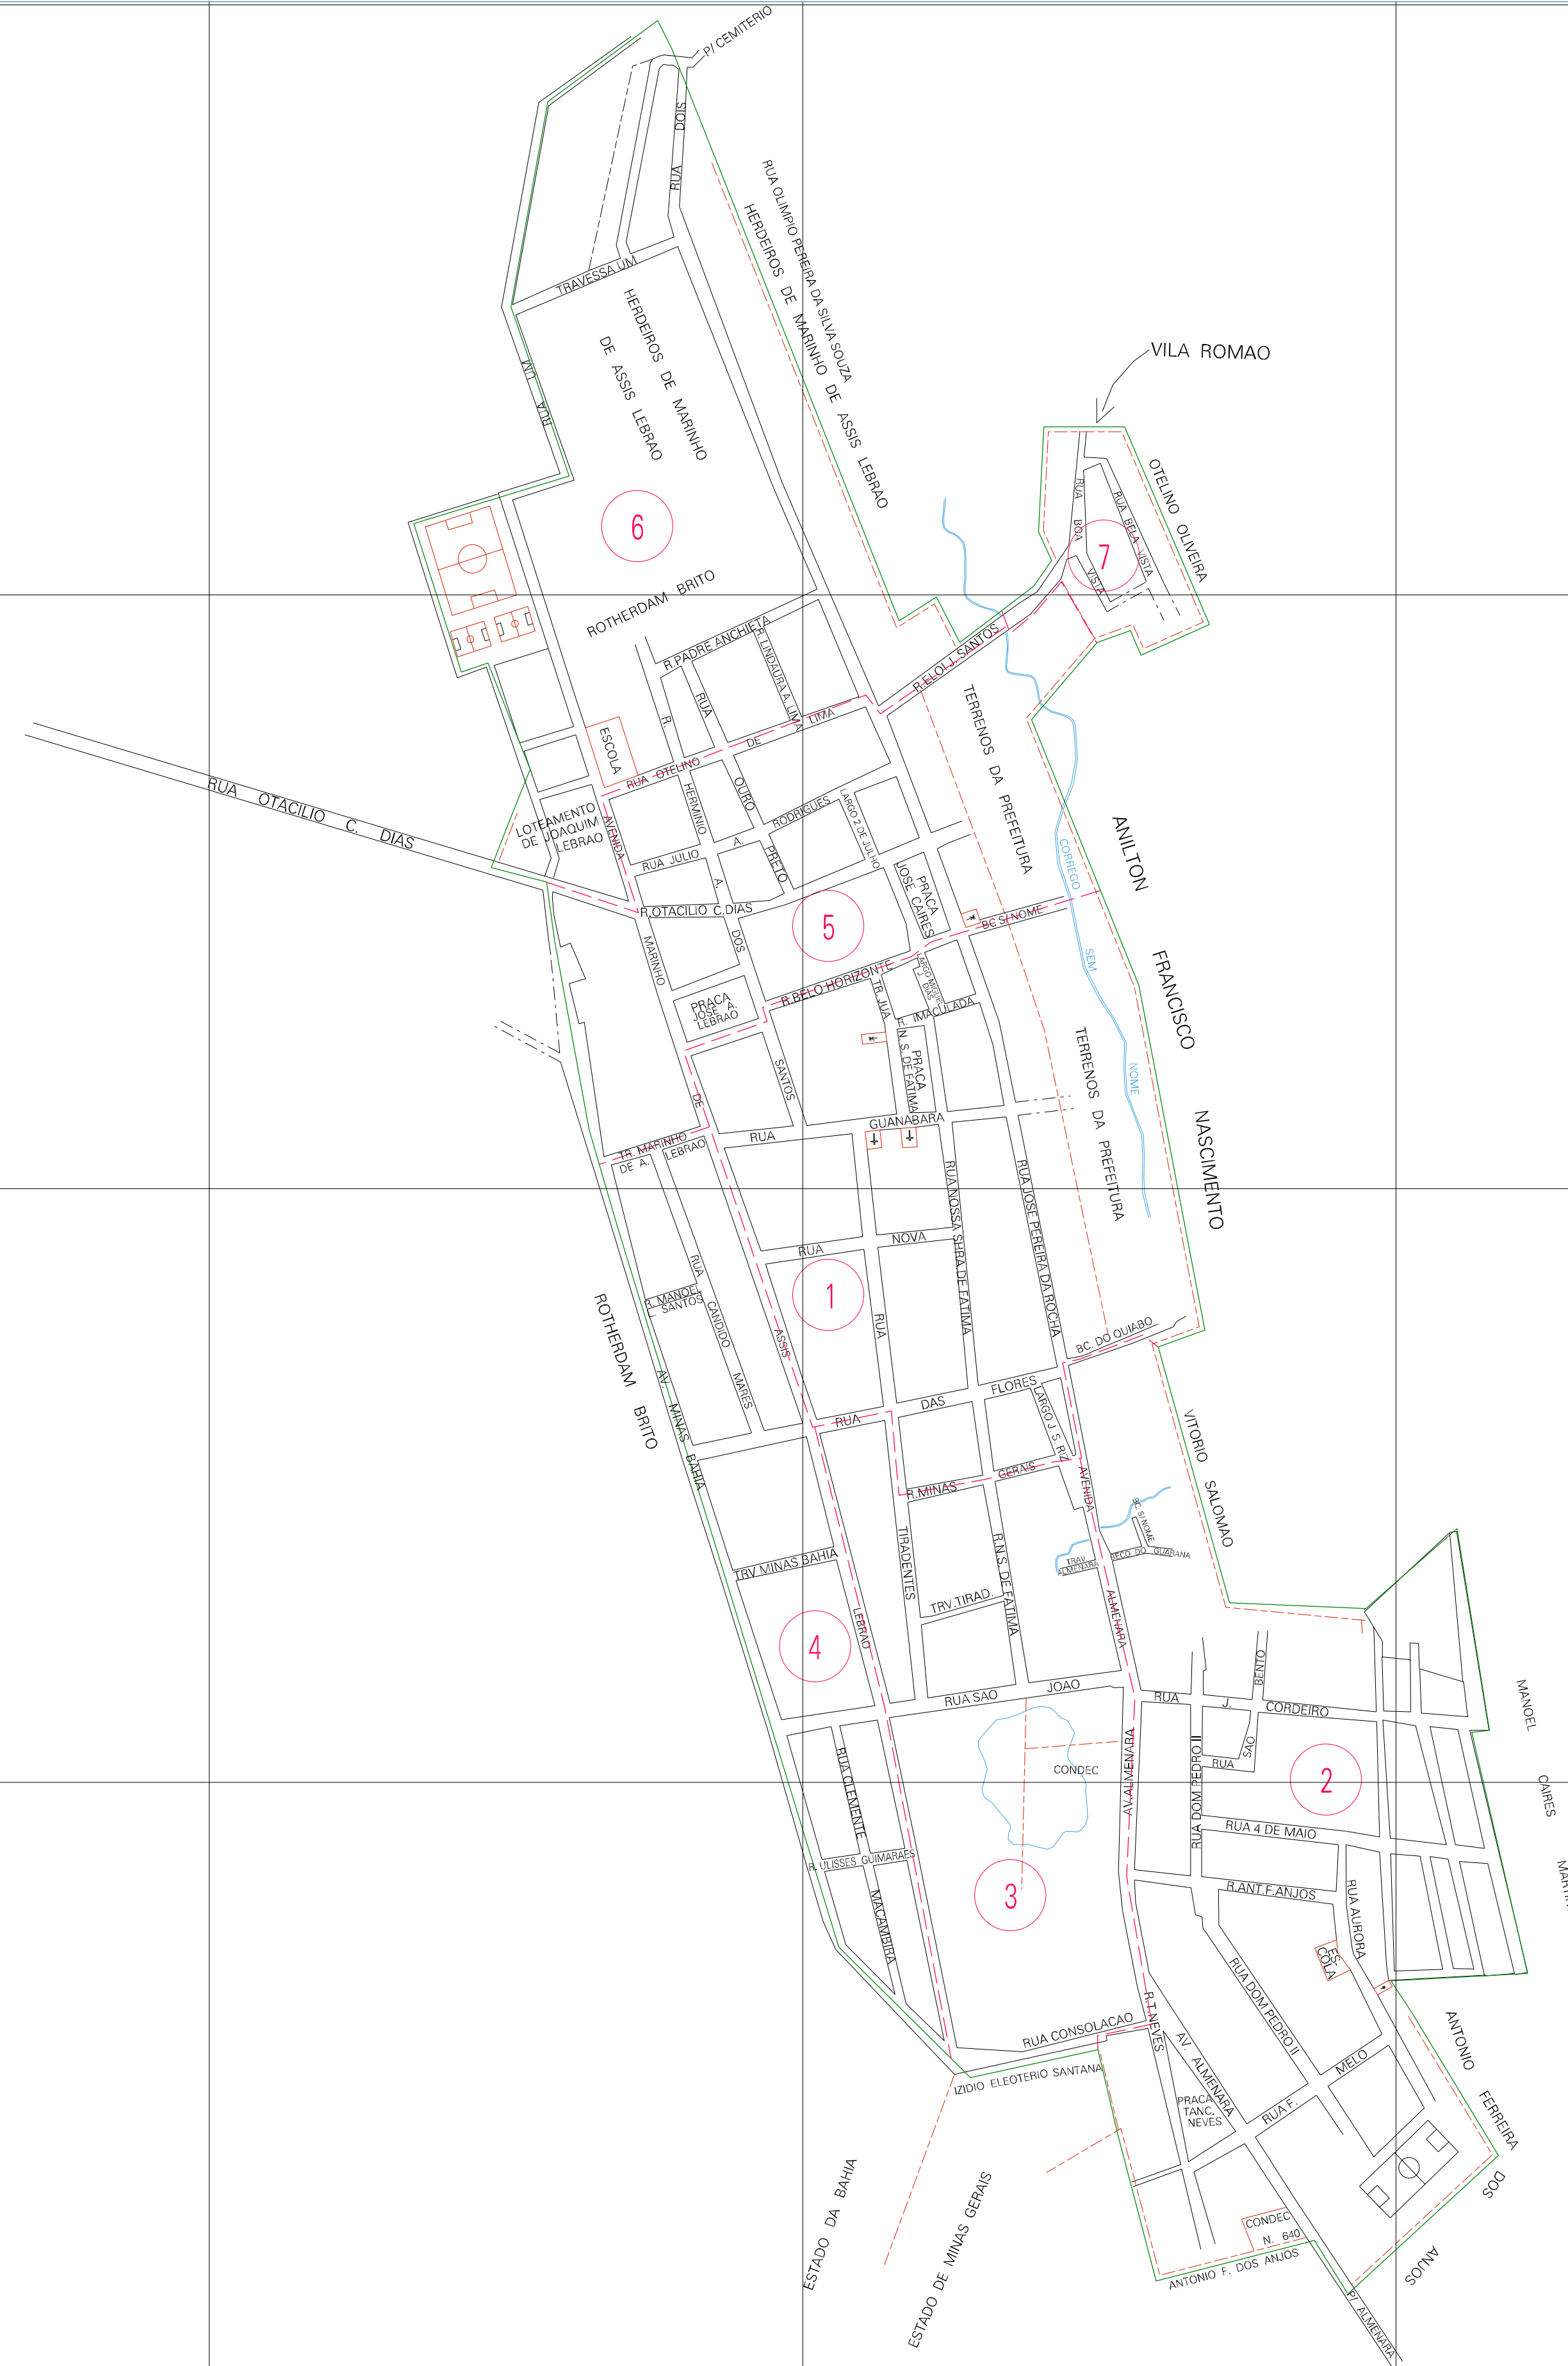

(312.52, 8265.29)

(314.52, 8265.29)

(312.52, 8264.29)

(314.52, 8264.29)

ESTADO DE MINAS GERAIS
 Município: 31.40555
 MATA VERDE
 Folha : 01 - 01

Arquivo: 3140555.dgn
 Limites(km): (312.02, 8263.79) - (315.02, 8265.79)

- LEGENDA**
- LIMITES
 - Município ou Perímetro Urbano
 - Distrito
 - Subdistrito, RA, Zona ou similar
 - Bairro ou similar
 - Setor Censitário
 - CODIGOS
 - 22306.05 Distrito (cod. do município + cod. do distrito)
 - 05.08 Subdistrito (cod. do distrito + cod. do subdistrito)
 - 003 Bairro (cod. do bairro no município)
 - 25 Setor (número do setor no distrito ou subdistrito)

MAPA URBANO DIGITAL
 FOLHA A1