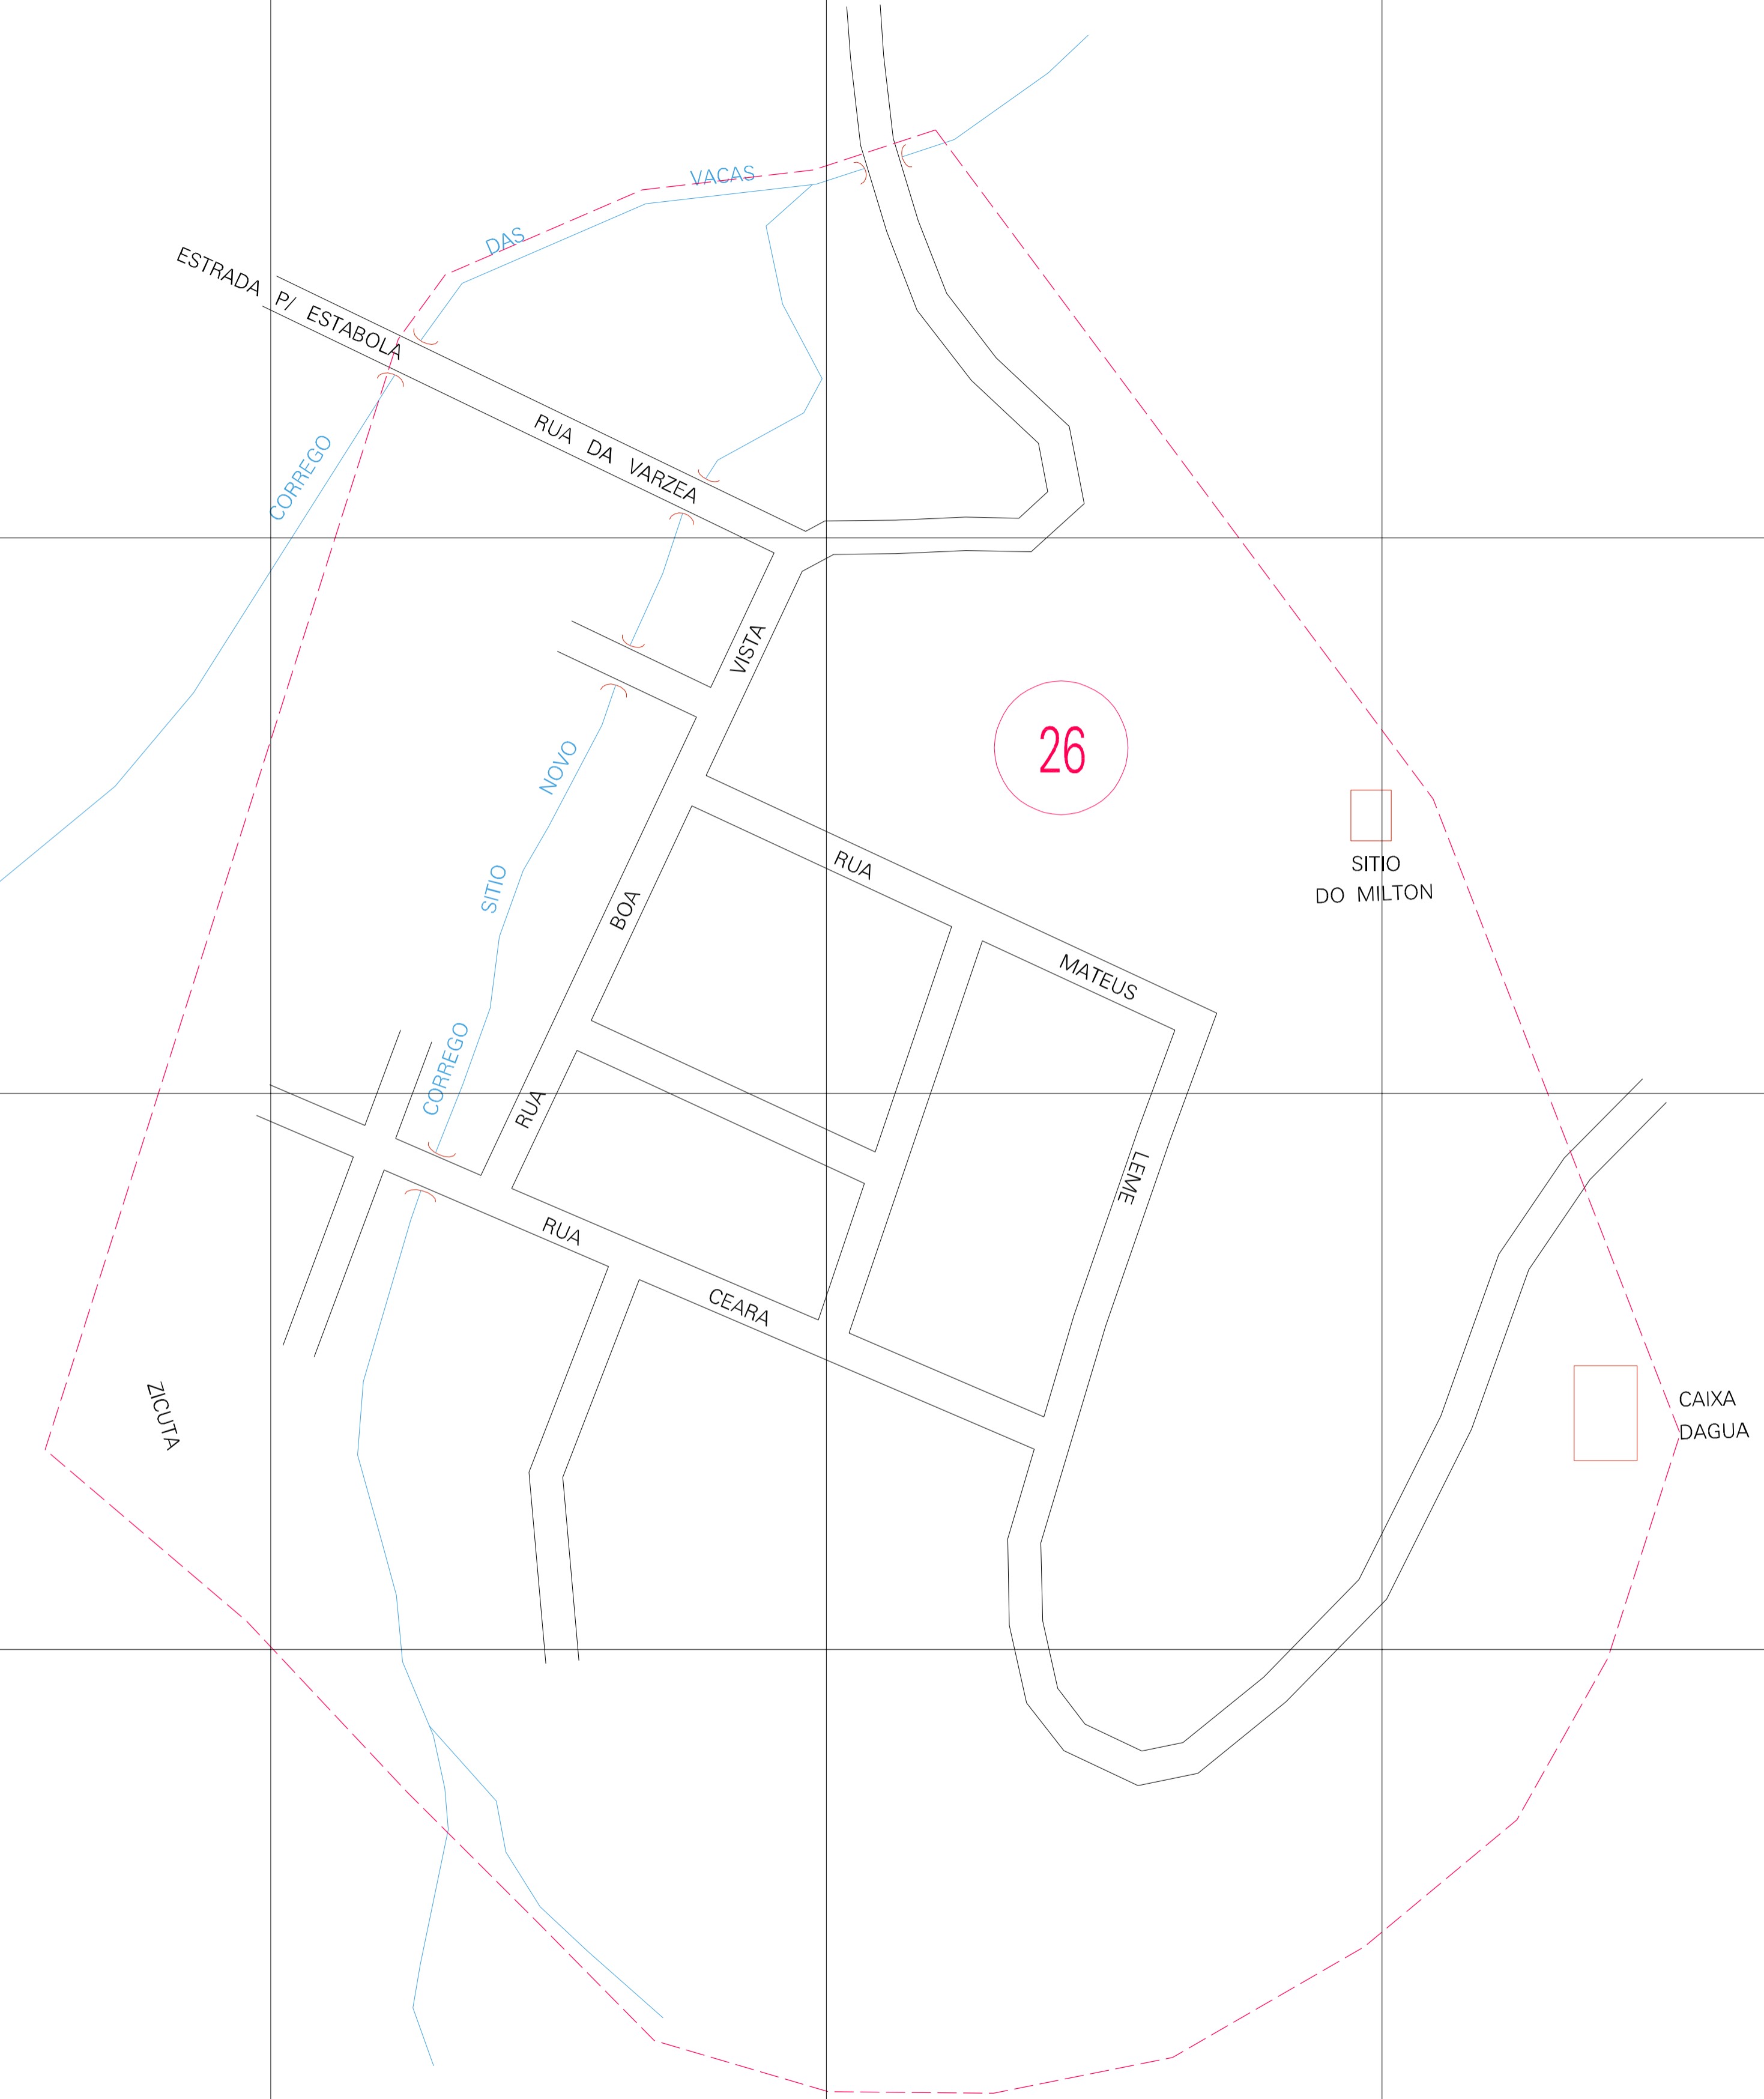

( 553, 7796.45)

( 554, 7796.45)

( 553, 7795.95)

( 554, 7795.95)

ESTADO DE MINAS GERAIS  
 Município: 31.40704  
 MATEUS LEME  
 Folha : 01 - 01  
 Arquivo: 314070400001.dgn  
 Limites(km): (552.75, 7795.7) - (554.25, 7796.7)

- LEGENDA**
- LIMITES**
- Município ou Perimetro Urbano
  - - - Distrito
  - Subdistrito, RA, Zona ou similar
  - Bairro ou similar
  - - - Setor Censitário
- CODIGOS**
- 22306.05 Distrito (cod. do município + cod. do distrito)
  - 05.06 Subdistrito (cod. do distrito + cod. do subdistrito)
  - 003 Bairro (cod. do bairro no município)
  - 25 Setor (número do setor no distrito ou subdistrito)