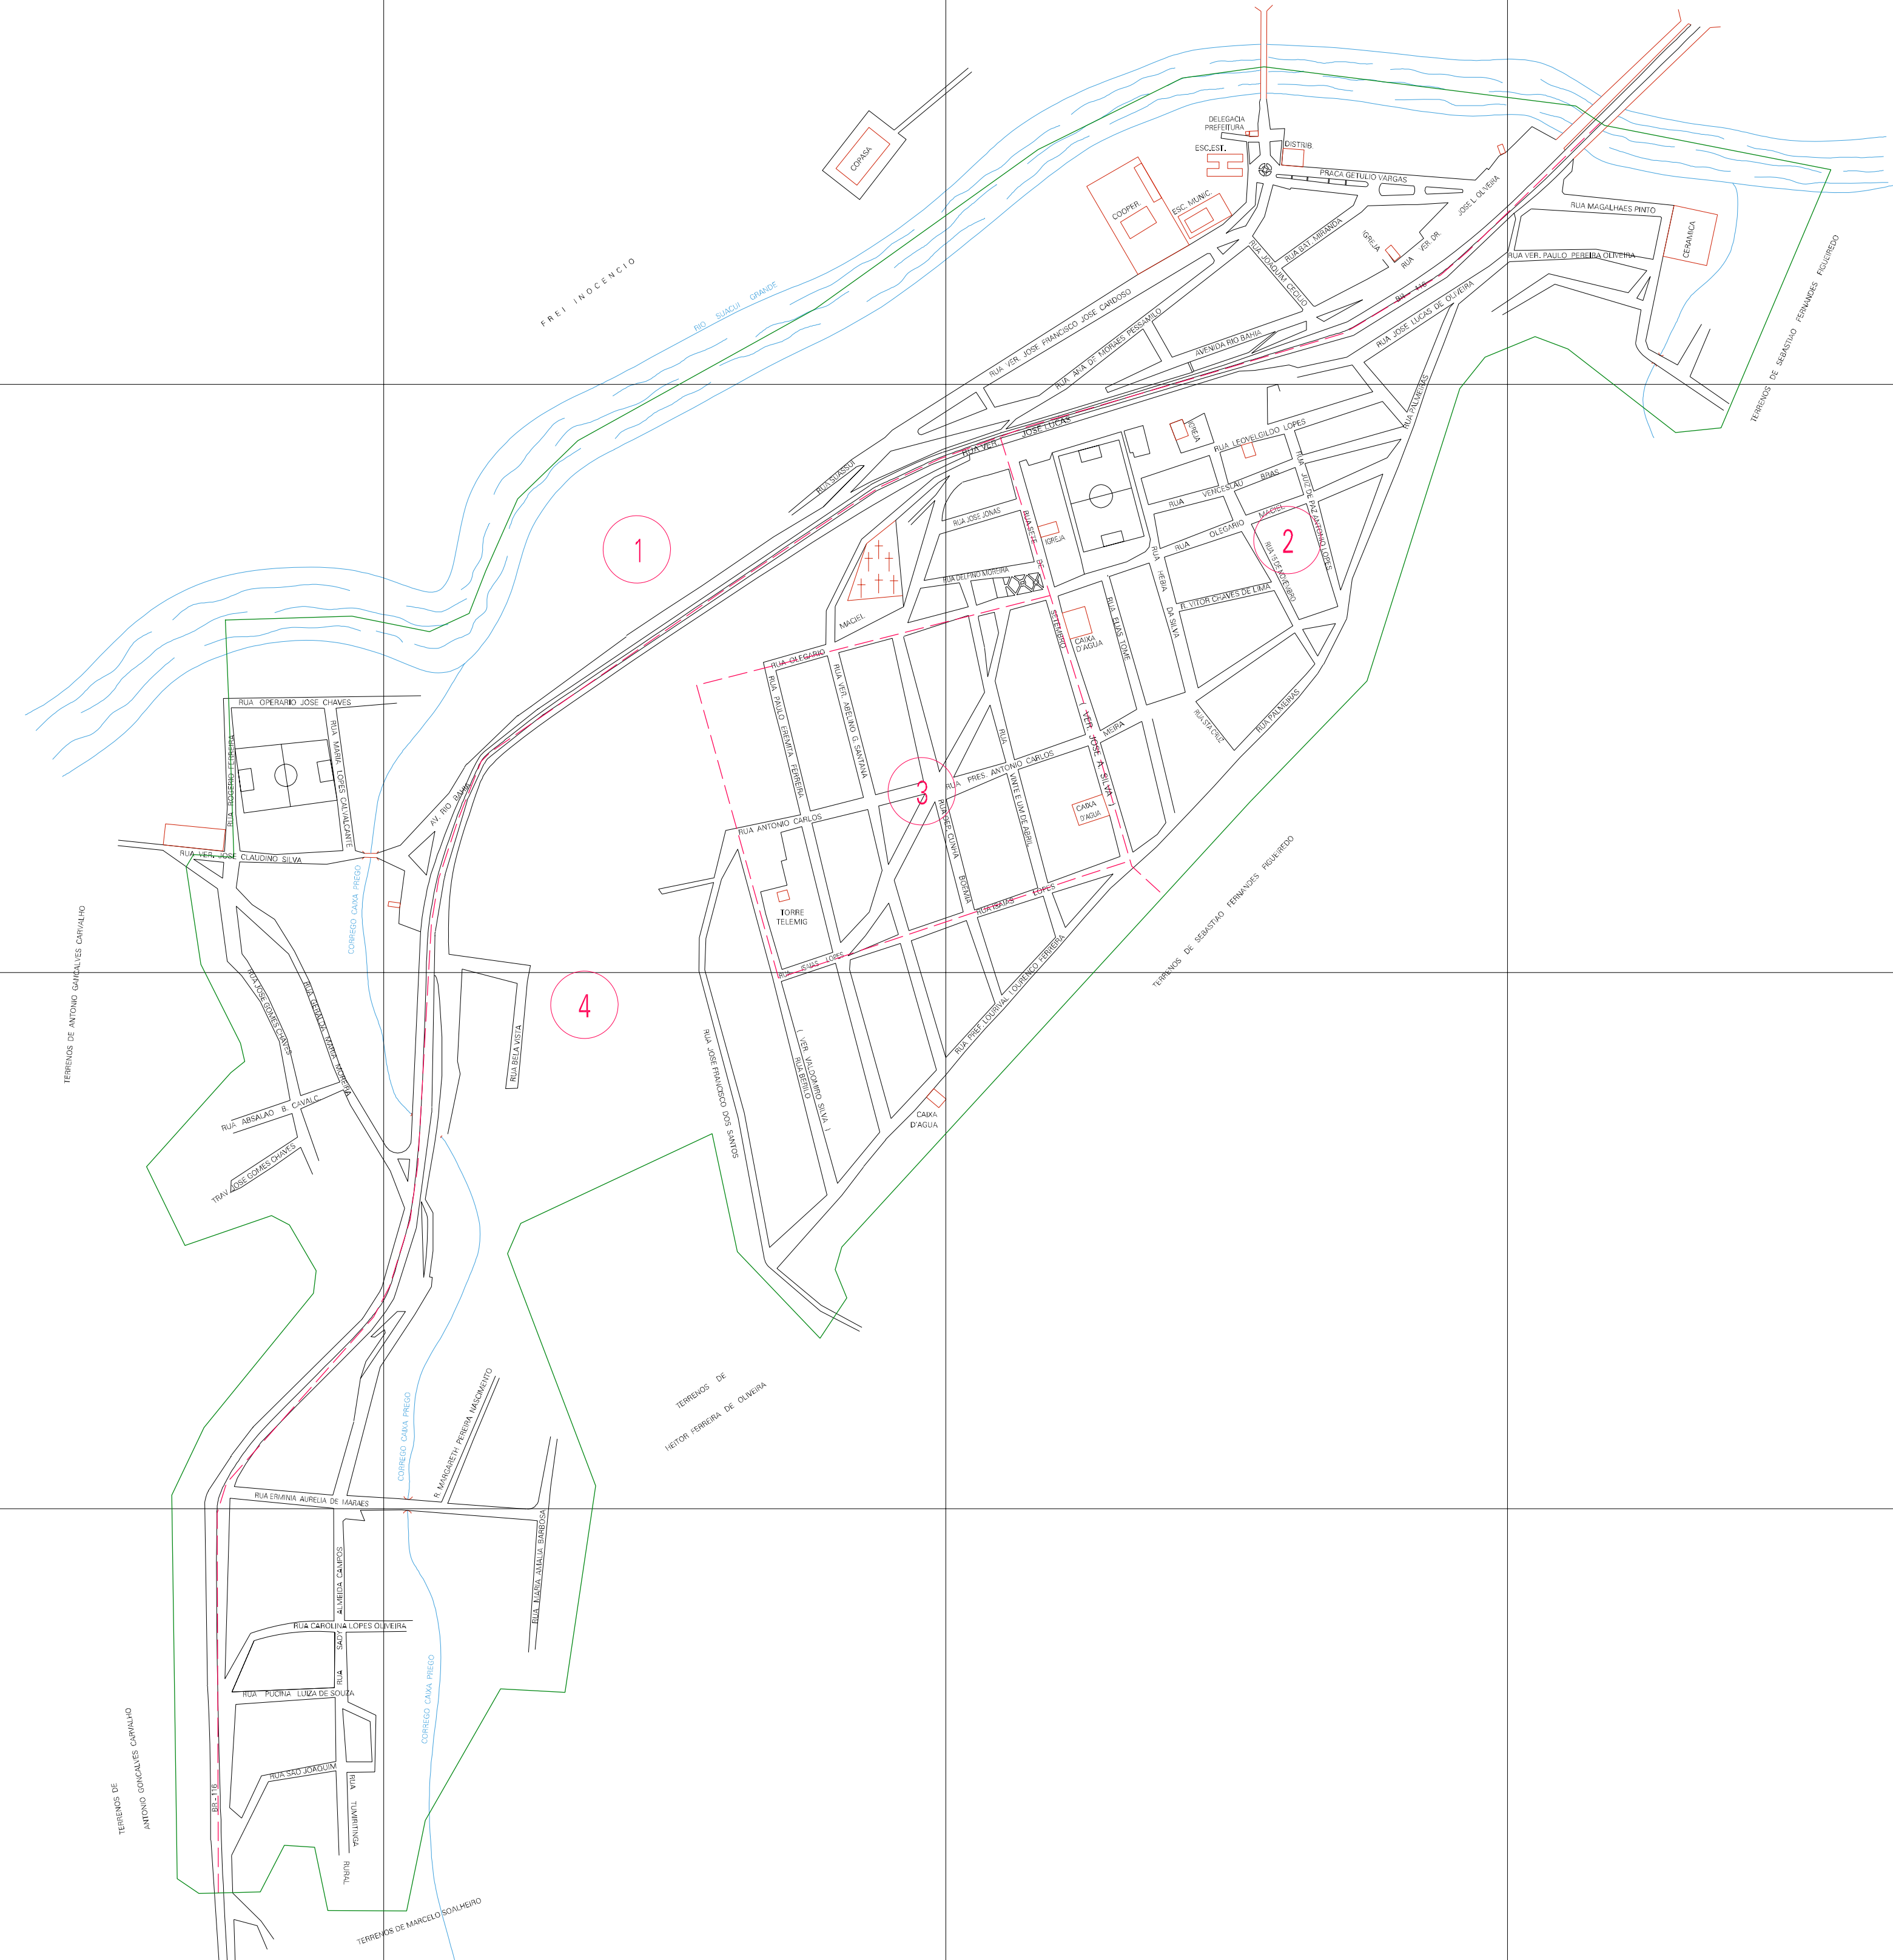

(191, 7943.7)

(193, 7943.7)

(191, 7942.7)

(193, 7942.7)

ESTADO DE MINAS GERAIS
 Município: 31.71501
 MATHIAS LOBATO
 Folha : 01 - 01

Arquivo: 3171501.dgn
 Limites(km): (190.5, 7942.2) - (193.5, 7944.2)

- LEGENDA**
- Município ou Perímetro Urbano
 - Distrito
 - Subdistrito, RA, Zona ou similar
 - Bairro ou similar
 - Setor Censitário
- CODIGOS**
- 22306.05 Distrito (cod. do município + cod. do distrito)
 - 05.08 Subdistrito (cod. do distrito + cod. do subdistrito)
 - 003 Bairro (cod. do bairro no município)
 - 25 Setor (número do setor no distrito ou subdistrito)

**MAPA URBANO DIGITAL
 FOLHA A1**