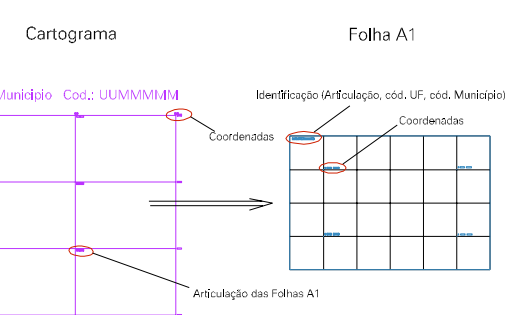

SITIO DONA CONSUELO

(674.4, 7577.4)

(676.4, 7577.4)

(674.4, 7576.4)

(676.4, 7576.4)

ESTADO DE MINAS GERAIS

Município: 31.40803
MATIAS BARBOSA

Folha : 04 - 03

Arquivo: 3140803.dgn
Limites(km): (673.4, 7575.4) - (677.4, 7578.4)

LEGENDA

LIMITES

- Município ou Perímetro Urbano
- Distrito
- Subdistrito, RA, Zona ou similar
- Bairro ou similar
- Setor Censitário

CODIGOS

- 22306.05 Distrito (cod. do município + cod. do distrito)
- 05.06 Subdistrito (cod. do distrito + cod. do subdistrito)
- 003 Bairro (cod. do bairro no município)
- 25 Setor (número do setor no distrito ou subdistrito)

Articulação de Folhas

MAPA URBANO DIGITAL
FOLHA A1