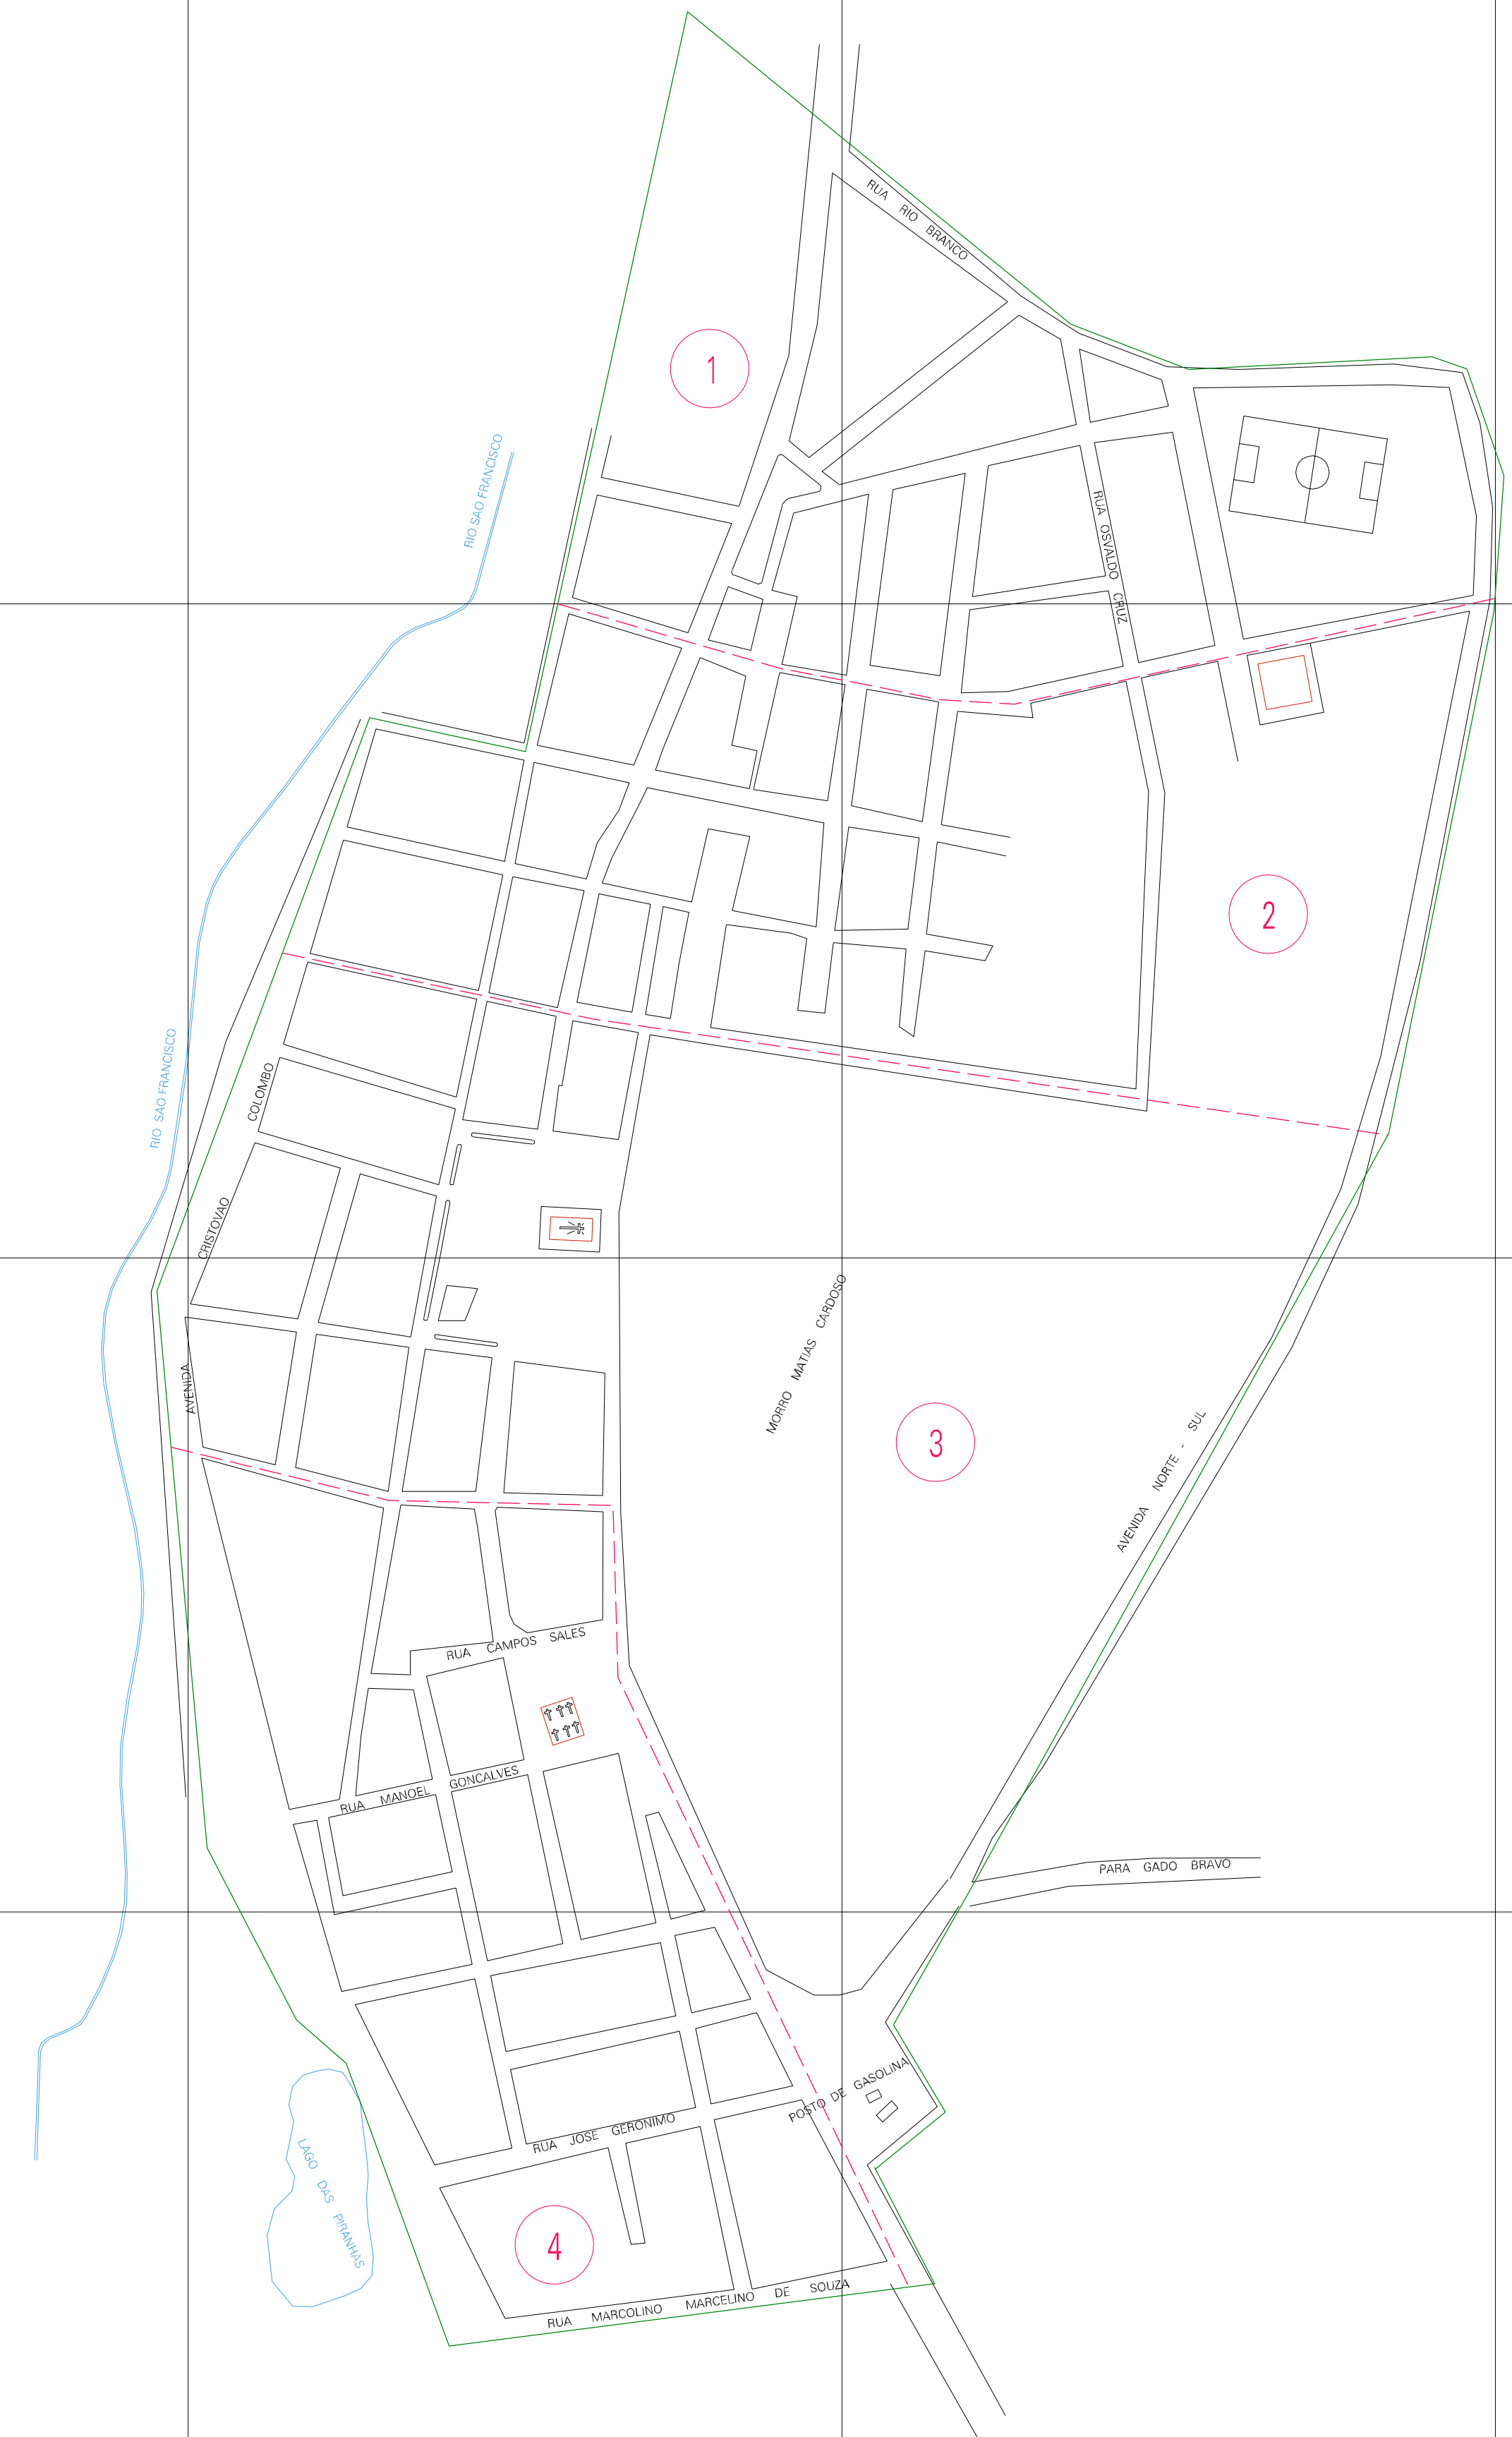

(615.3, 8358)

(617.3, 8358)

(615.3, 8357)

(617.3, 8357)

ESTADO DE MINAS GERAIS
 Município: 31.40852
 MATIAS CARDOSO
 Folha : 01 - 01

Arquivo: 3140852.dgn
 Limites(km): (614.8, 8356.5) - (617.8, 8358.5)

- LEGENDA**
- LIMITES**
- Município ou Perímetro Urbano
 - Distrito
 - Subdistrito, RA, Zona ou similar
 - Bairro ou similar
 - - - Setor Censitário
- CODIGOS**
- 22306.05 Distrito (cod. do município + cod. do distrito)
 - 05.08 Subdistrito (cod. do distrito + cod. do subdistrito)
 - 003 Bairro (cod. do bairro no município)
 - 25 Setor (número do setor no distrito ou subdistrito)