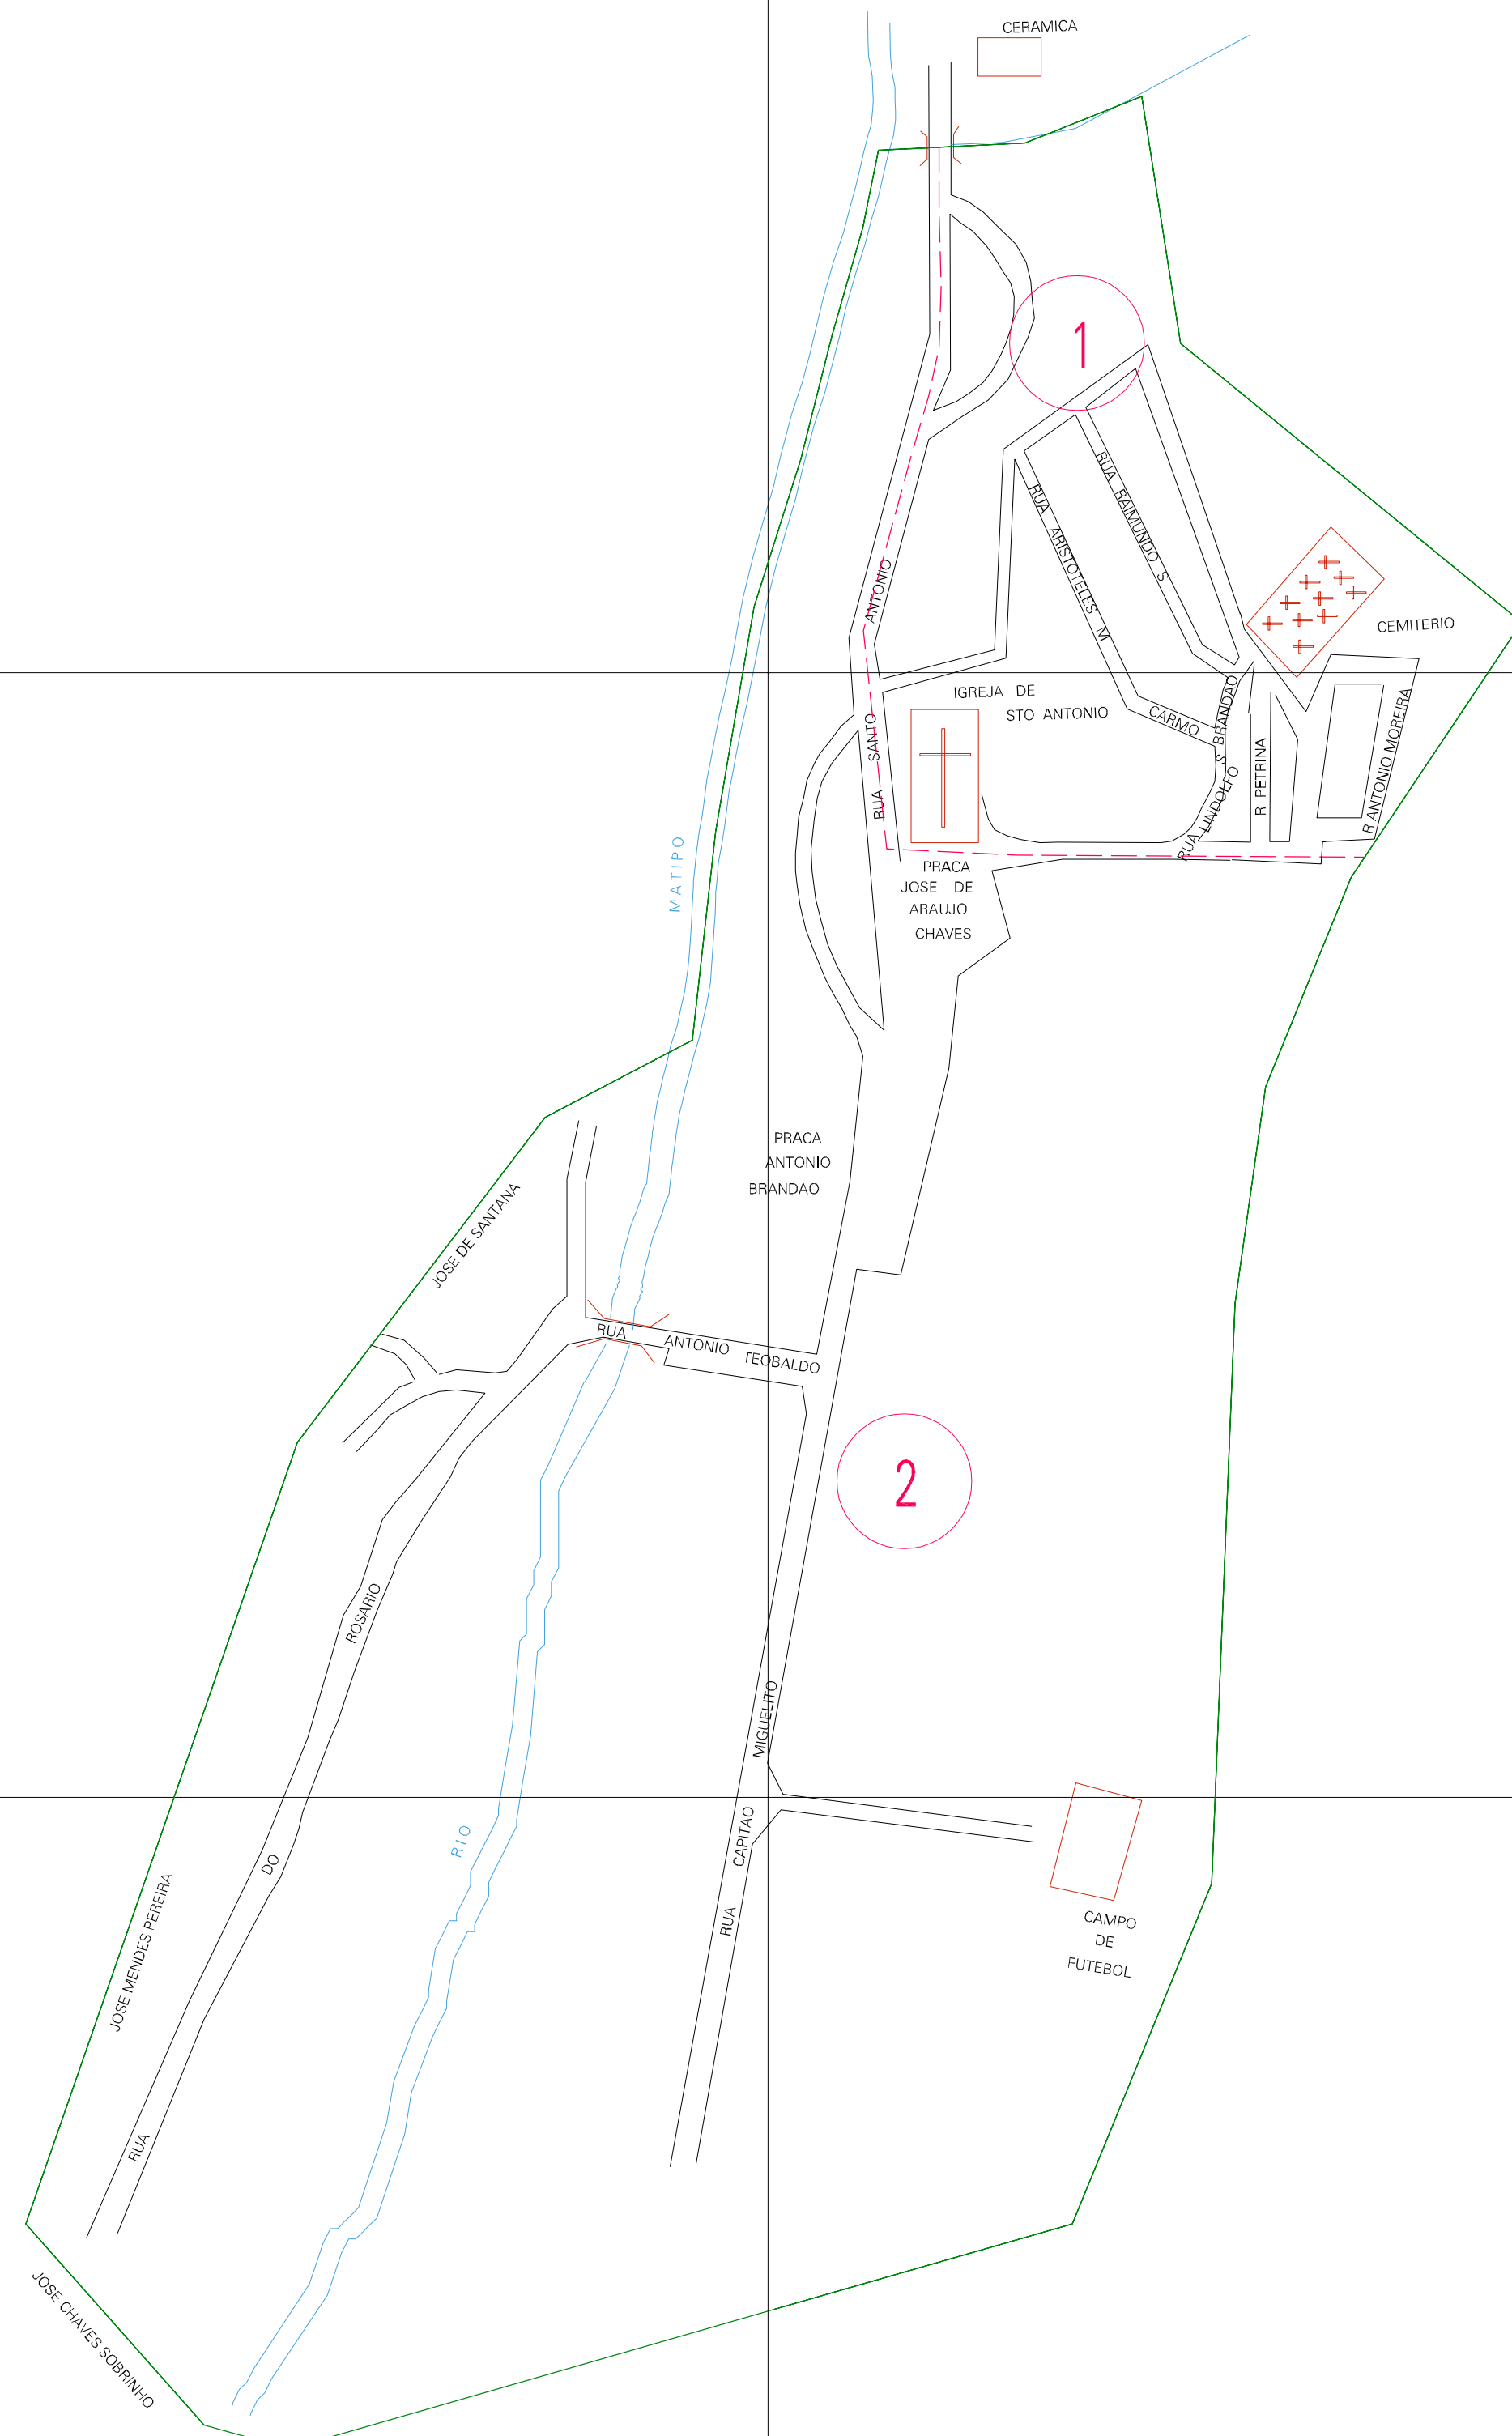

(771.45, 7744.57)

(772.45, 7744.57)

(771.45, 7744.07)

(772.45, 7744.07)

ESTADO DE MINAS GERAIS
Município: 31.40902
MATIPÓ
Folha : 01 - 01

1. **LEGENDA**
2. **LIMITES**
3. Município ou Perímetro Urbano
   - Distrito
   - Subdistrito, RA, Zona ou similar
   - Bairro ou similar
   - Sector Constâncio
4. **CODIGOS**
- 22306.05 Distrito (cod. do município + cod. do distrito)
  - 05.06 Subdistrito (cod. do distrito + cod. do subdistrito)
  - 003 Bairro (cod. do bairro no município)
  - 25 Sector (número do sector no distrito ou subdistrito)