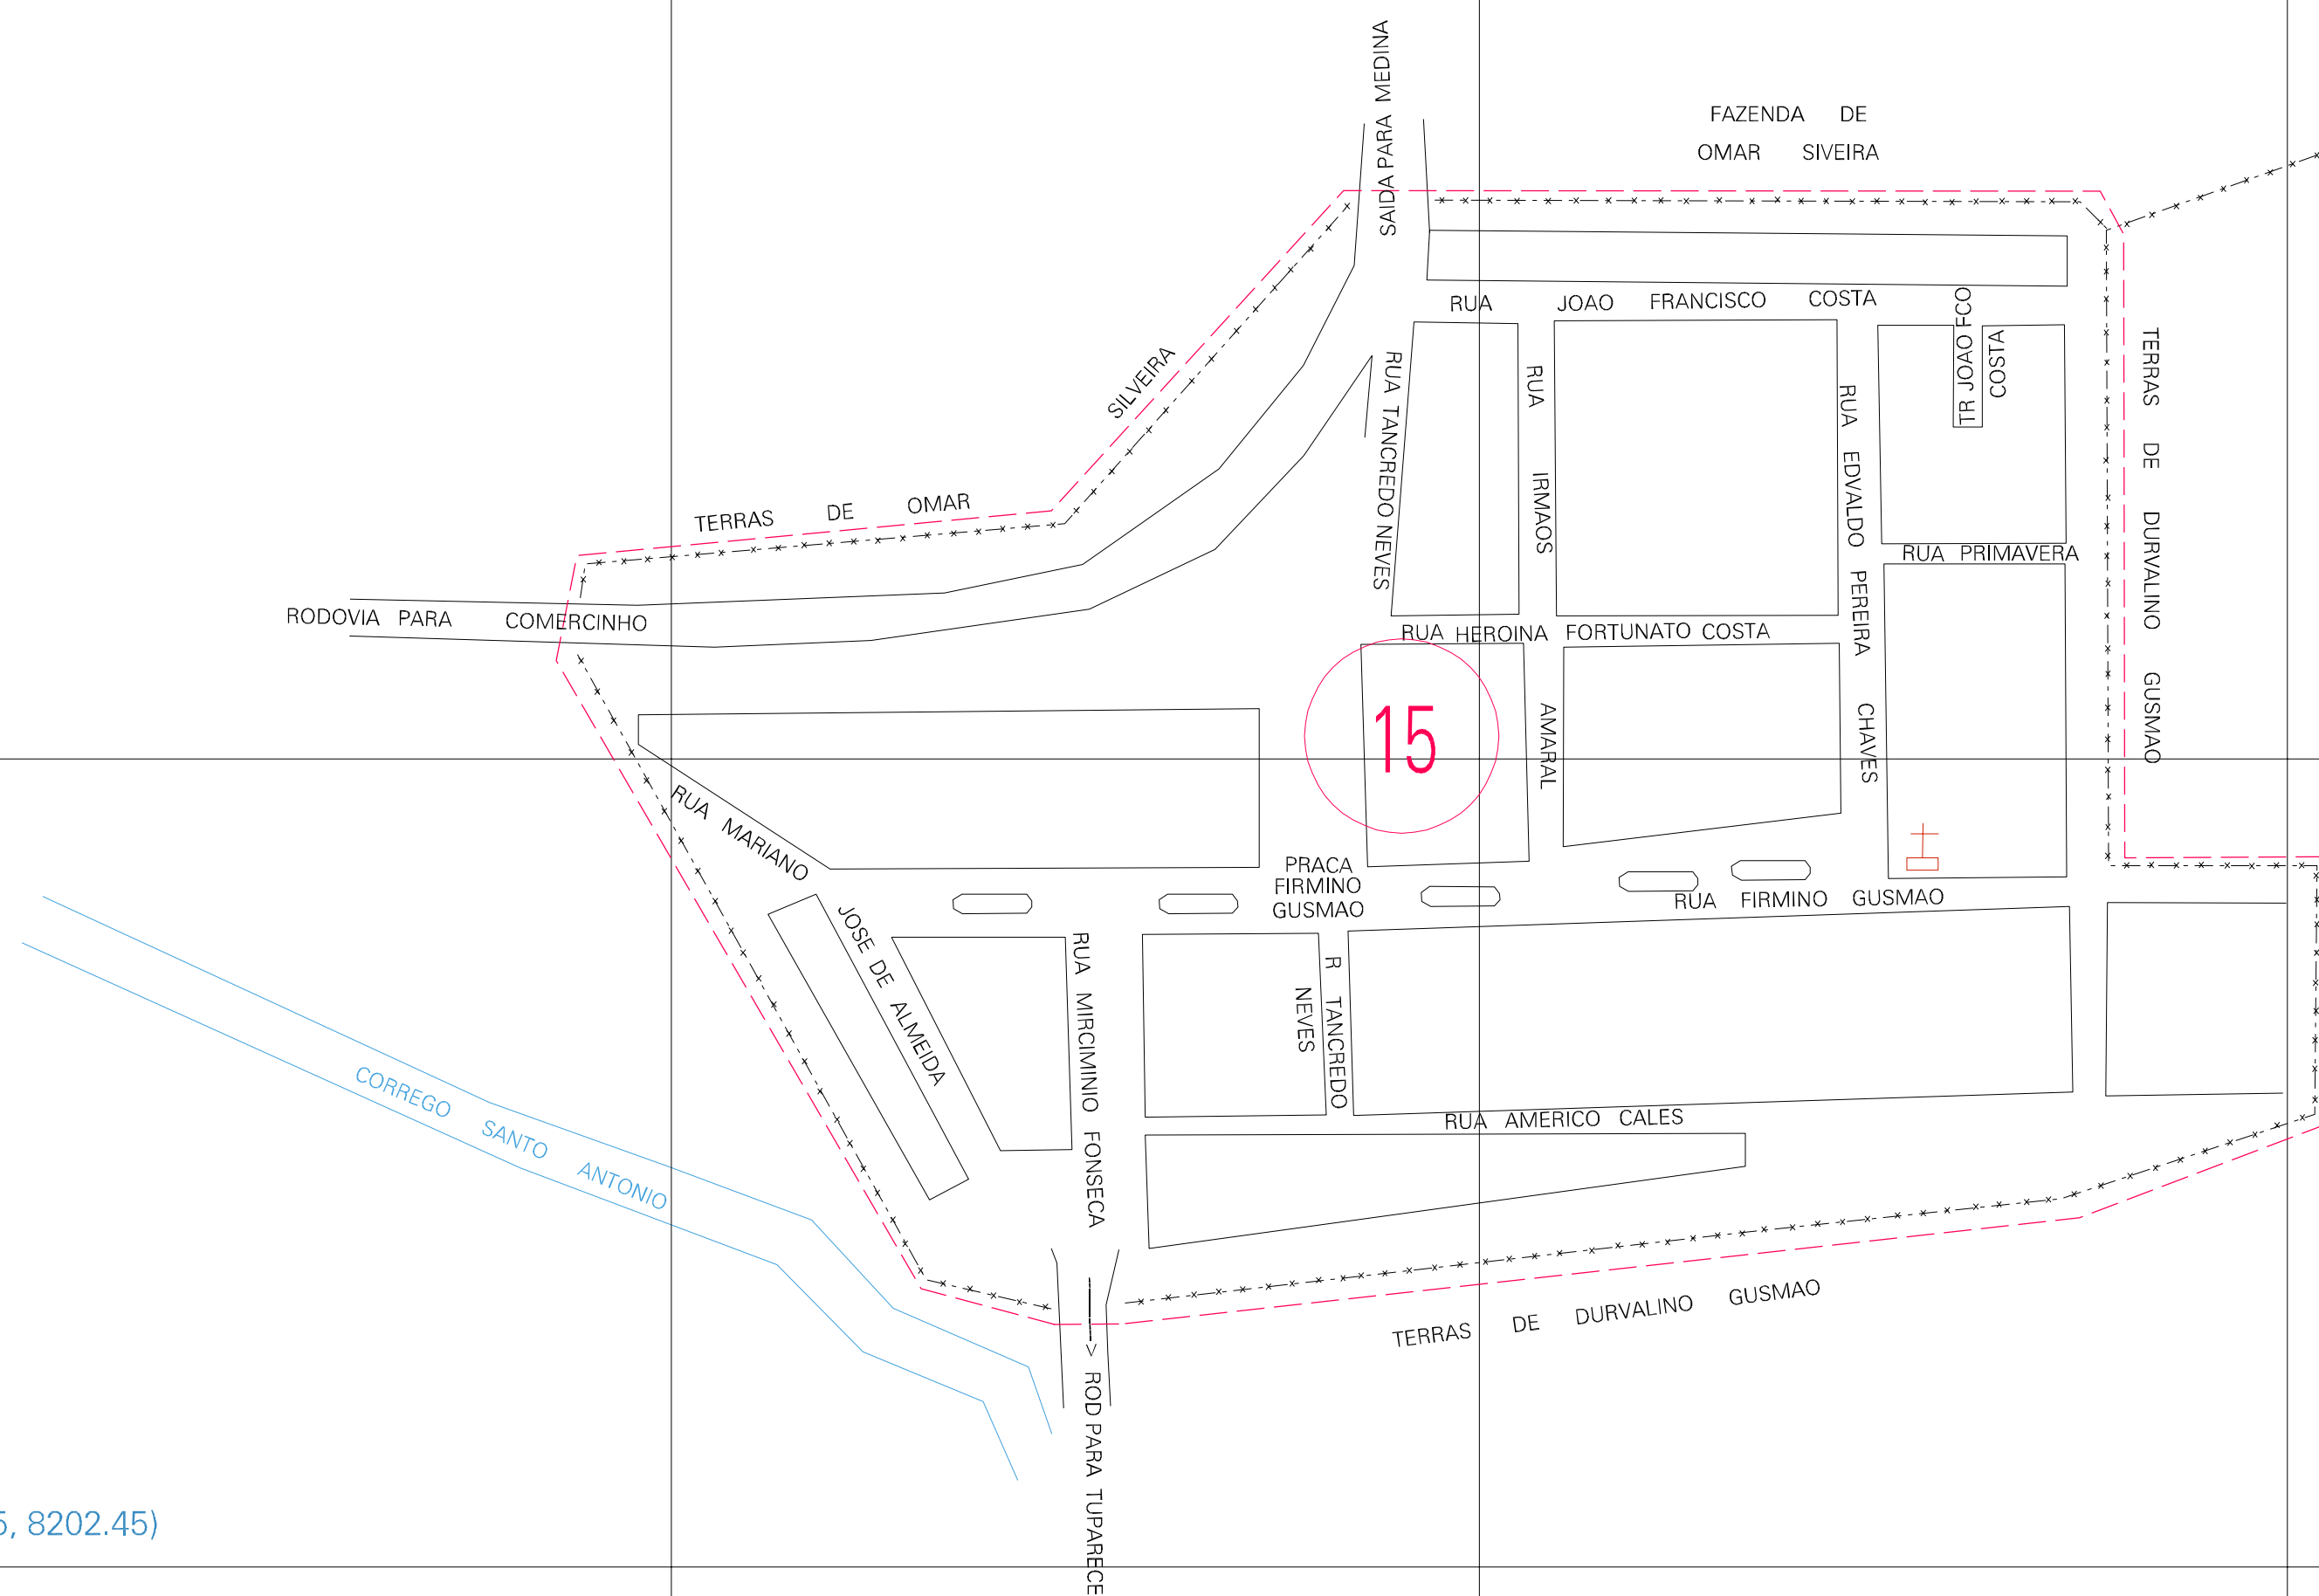

(218.85, 8202.95)

(219.85, 8202.95)

(218.85, 8202.45)

(219.85, 8202.45)

ESTADO DE MINAS GERAIS

Município: 31.41405

MEDINA

Folha : 01 - 01

Arquivo: 314140500001.dgn
Limites(km): (218.6, 8202.2) - (220.1, 8203.2)

LEGENDA

- LIMITES
- Município ou Perímetro Urbano
 - Distrito
 - Subdistrito, RA, Zona ou similar
 - Bairro ou similar
 - Sector Censitário

- CODIGOS
- 22306.05 Distrito (cod. do município + cod. do distrito)
 - 05.06 Subdistrito (cod. do distrito + cod. do subdistrito)
 - 003 Bairro (cod. do bairro no município)
 - 25 Sector (número do setor no distrito ou subdistrito)