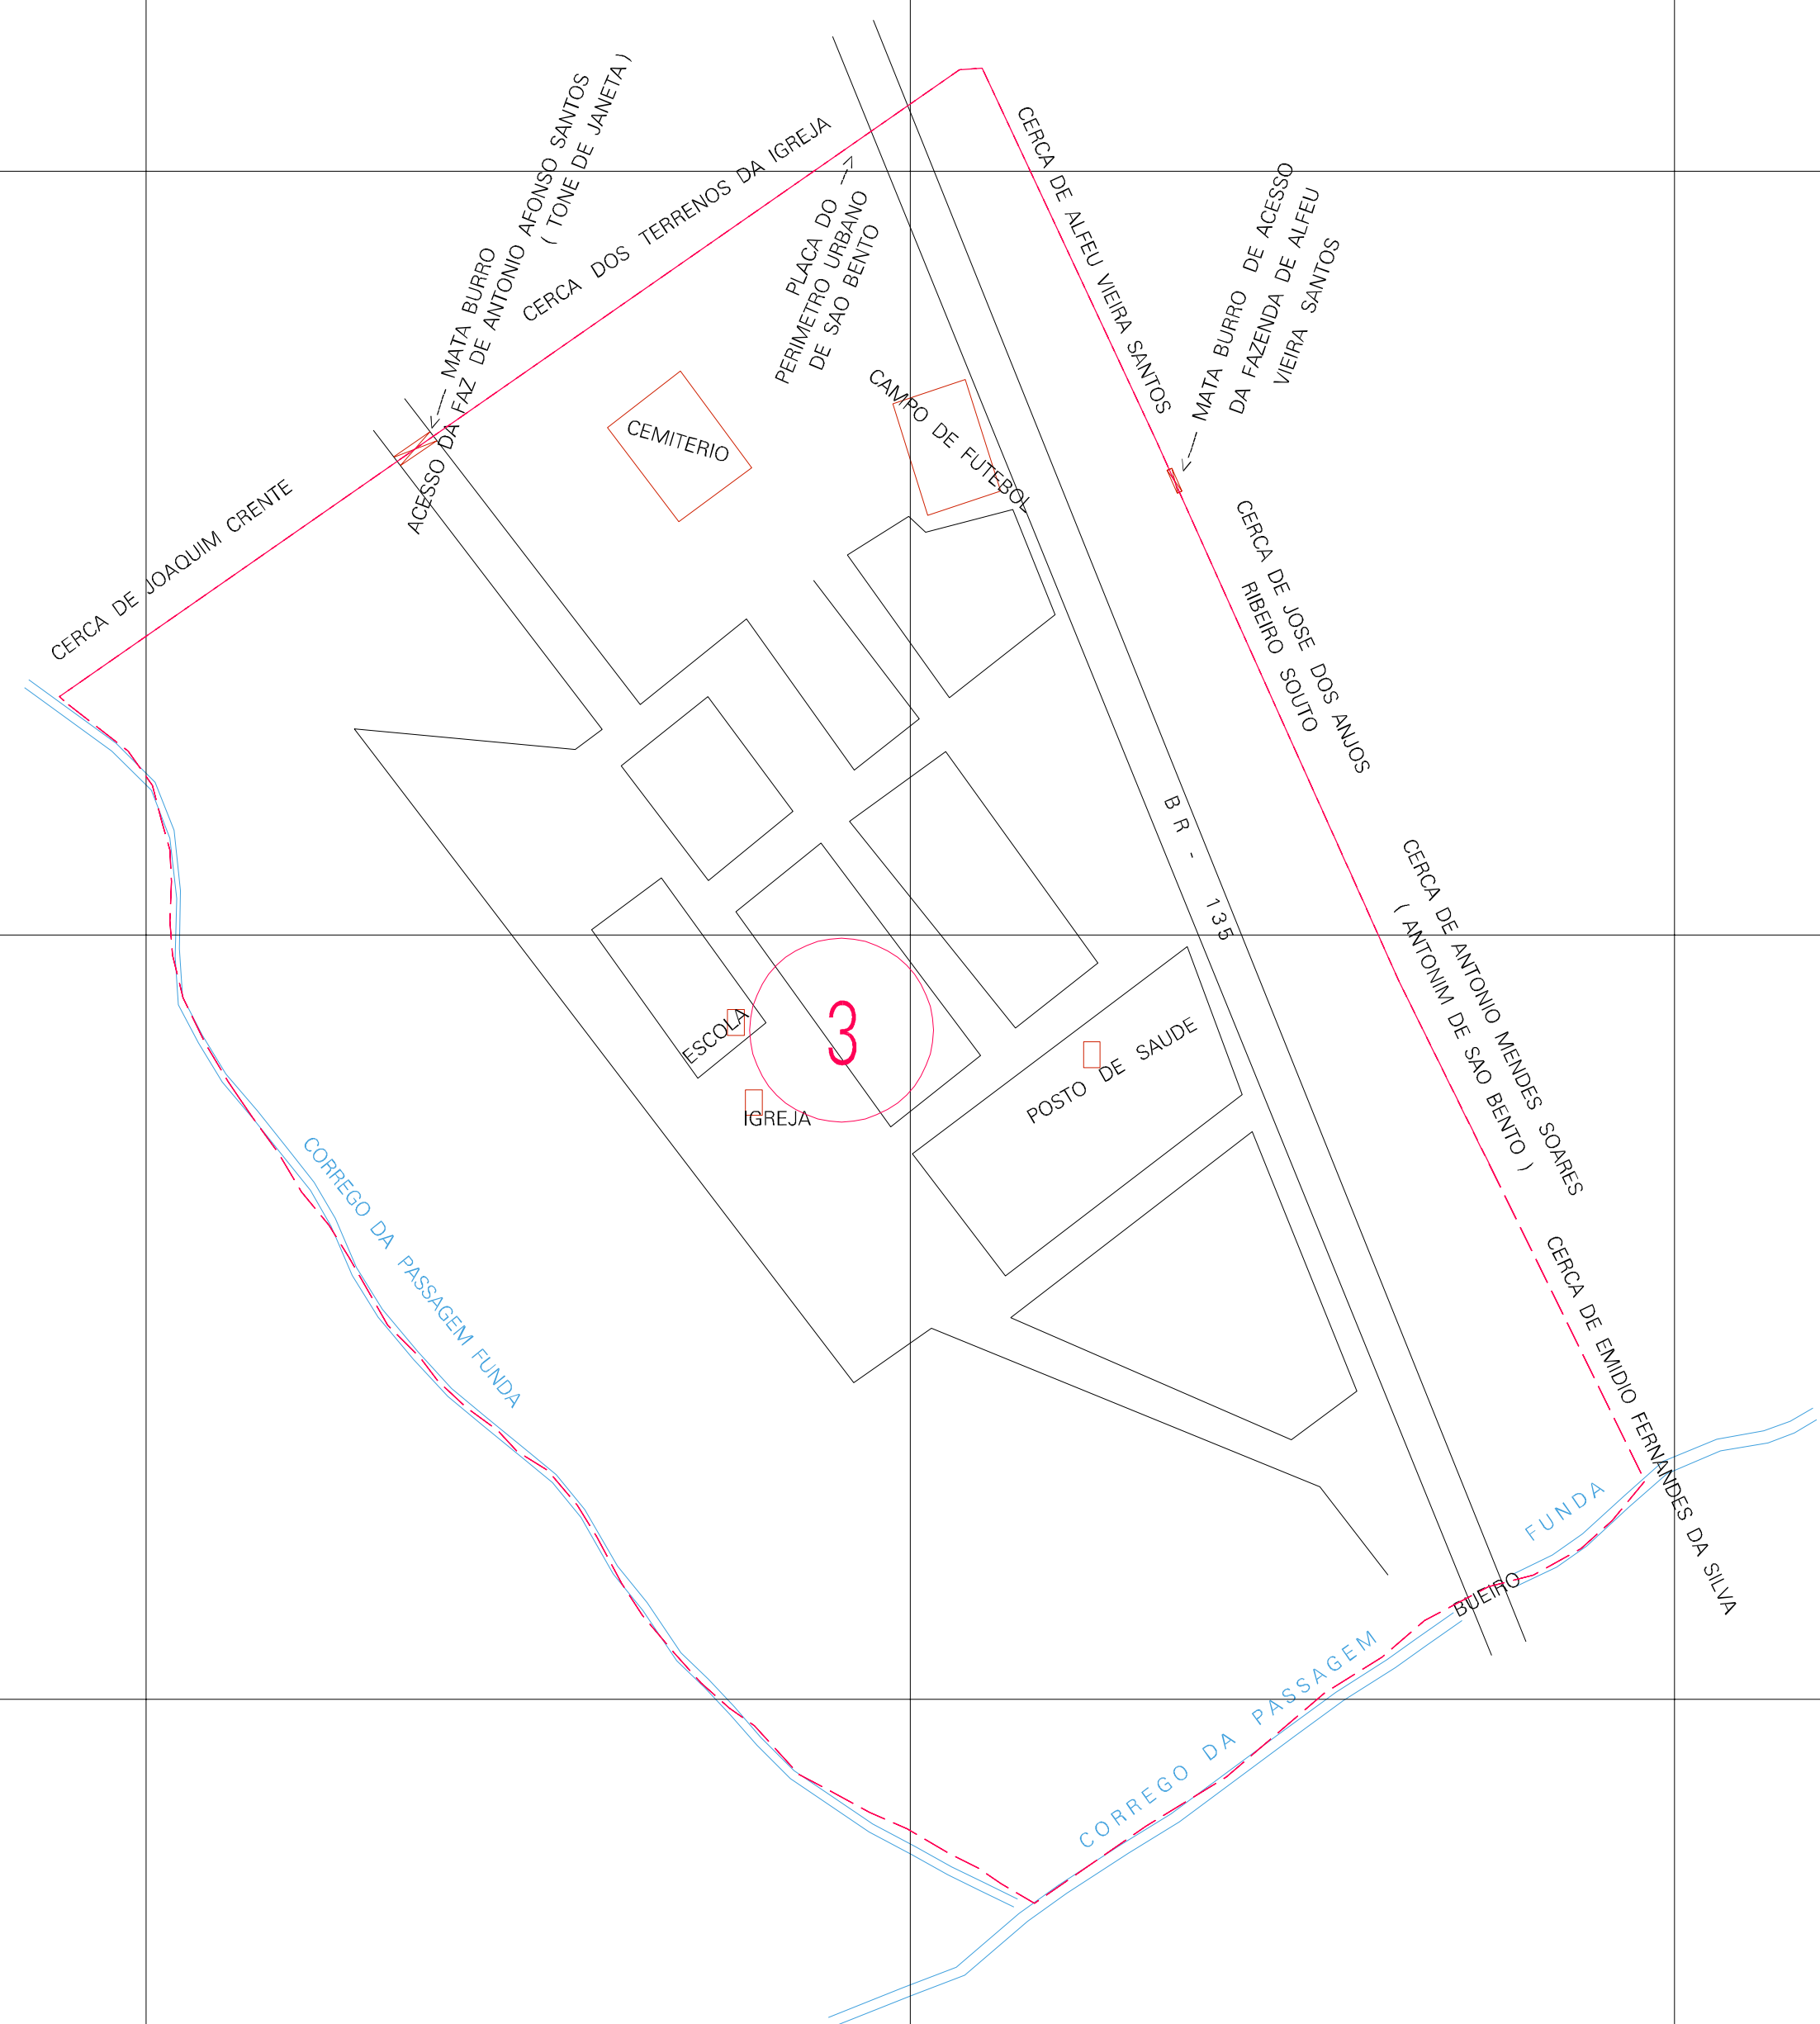

(582 35, 8216 5)

(583 35, 8216 5)

(582 35, 8216)

(583 35, 8216)

ESTADO DE MINAS GERAIS  
 Município: 31.42007  
 MIRABELA  
 Folha : 01 - 01  
 Arquivo: 314200700001.dgn  
 Limites(km): ( 582.1, 8215.75) - ( 583.6, 8216.75)

**LEGENDA**

**LIMITES**

- Município ou Perimetro Urbano
- Distrito
- Subdistrito, RA, Zona ou similar
- Bairro ou similar
- Setor Censitário

**CODIGOS**

- 22306.05 Distrito (cod. do município + cod. do distrito)
- 05.06 Subdistrito (cod. do distrito + cod. do subdistrito)
- 003 Bairro (cod. do bairro no município)
- 25 Setor (número do setor no distrito ou subdistrito)

**MAPA URBANO DIGITAL**  
**FOLHA A1**