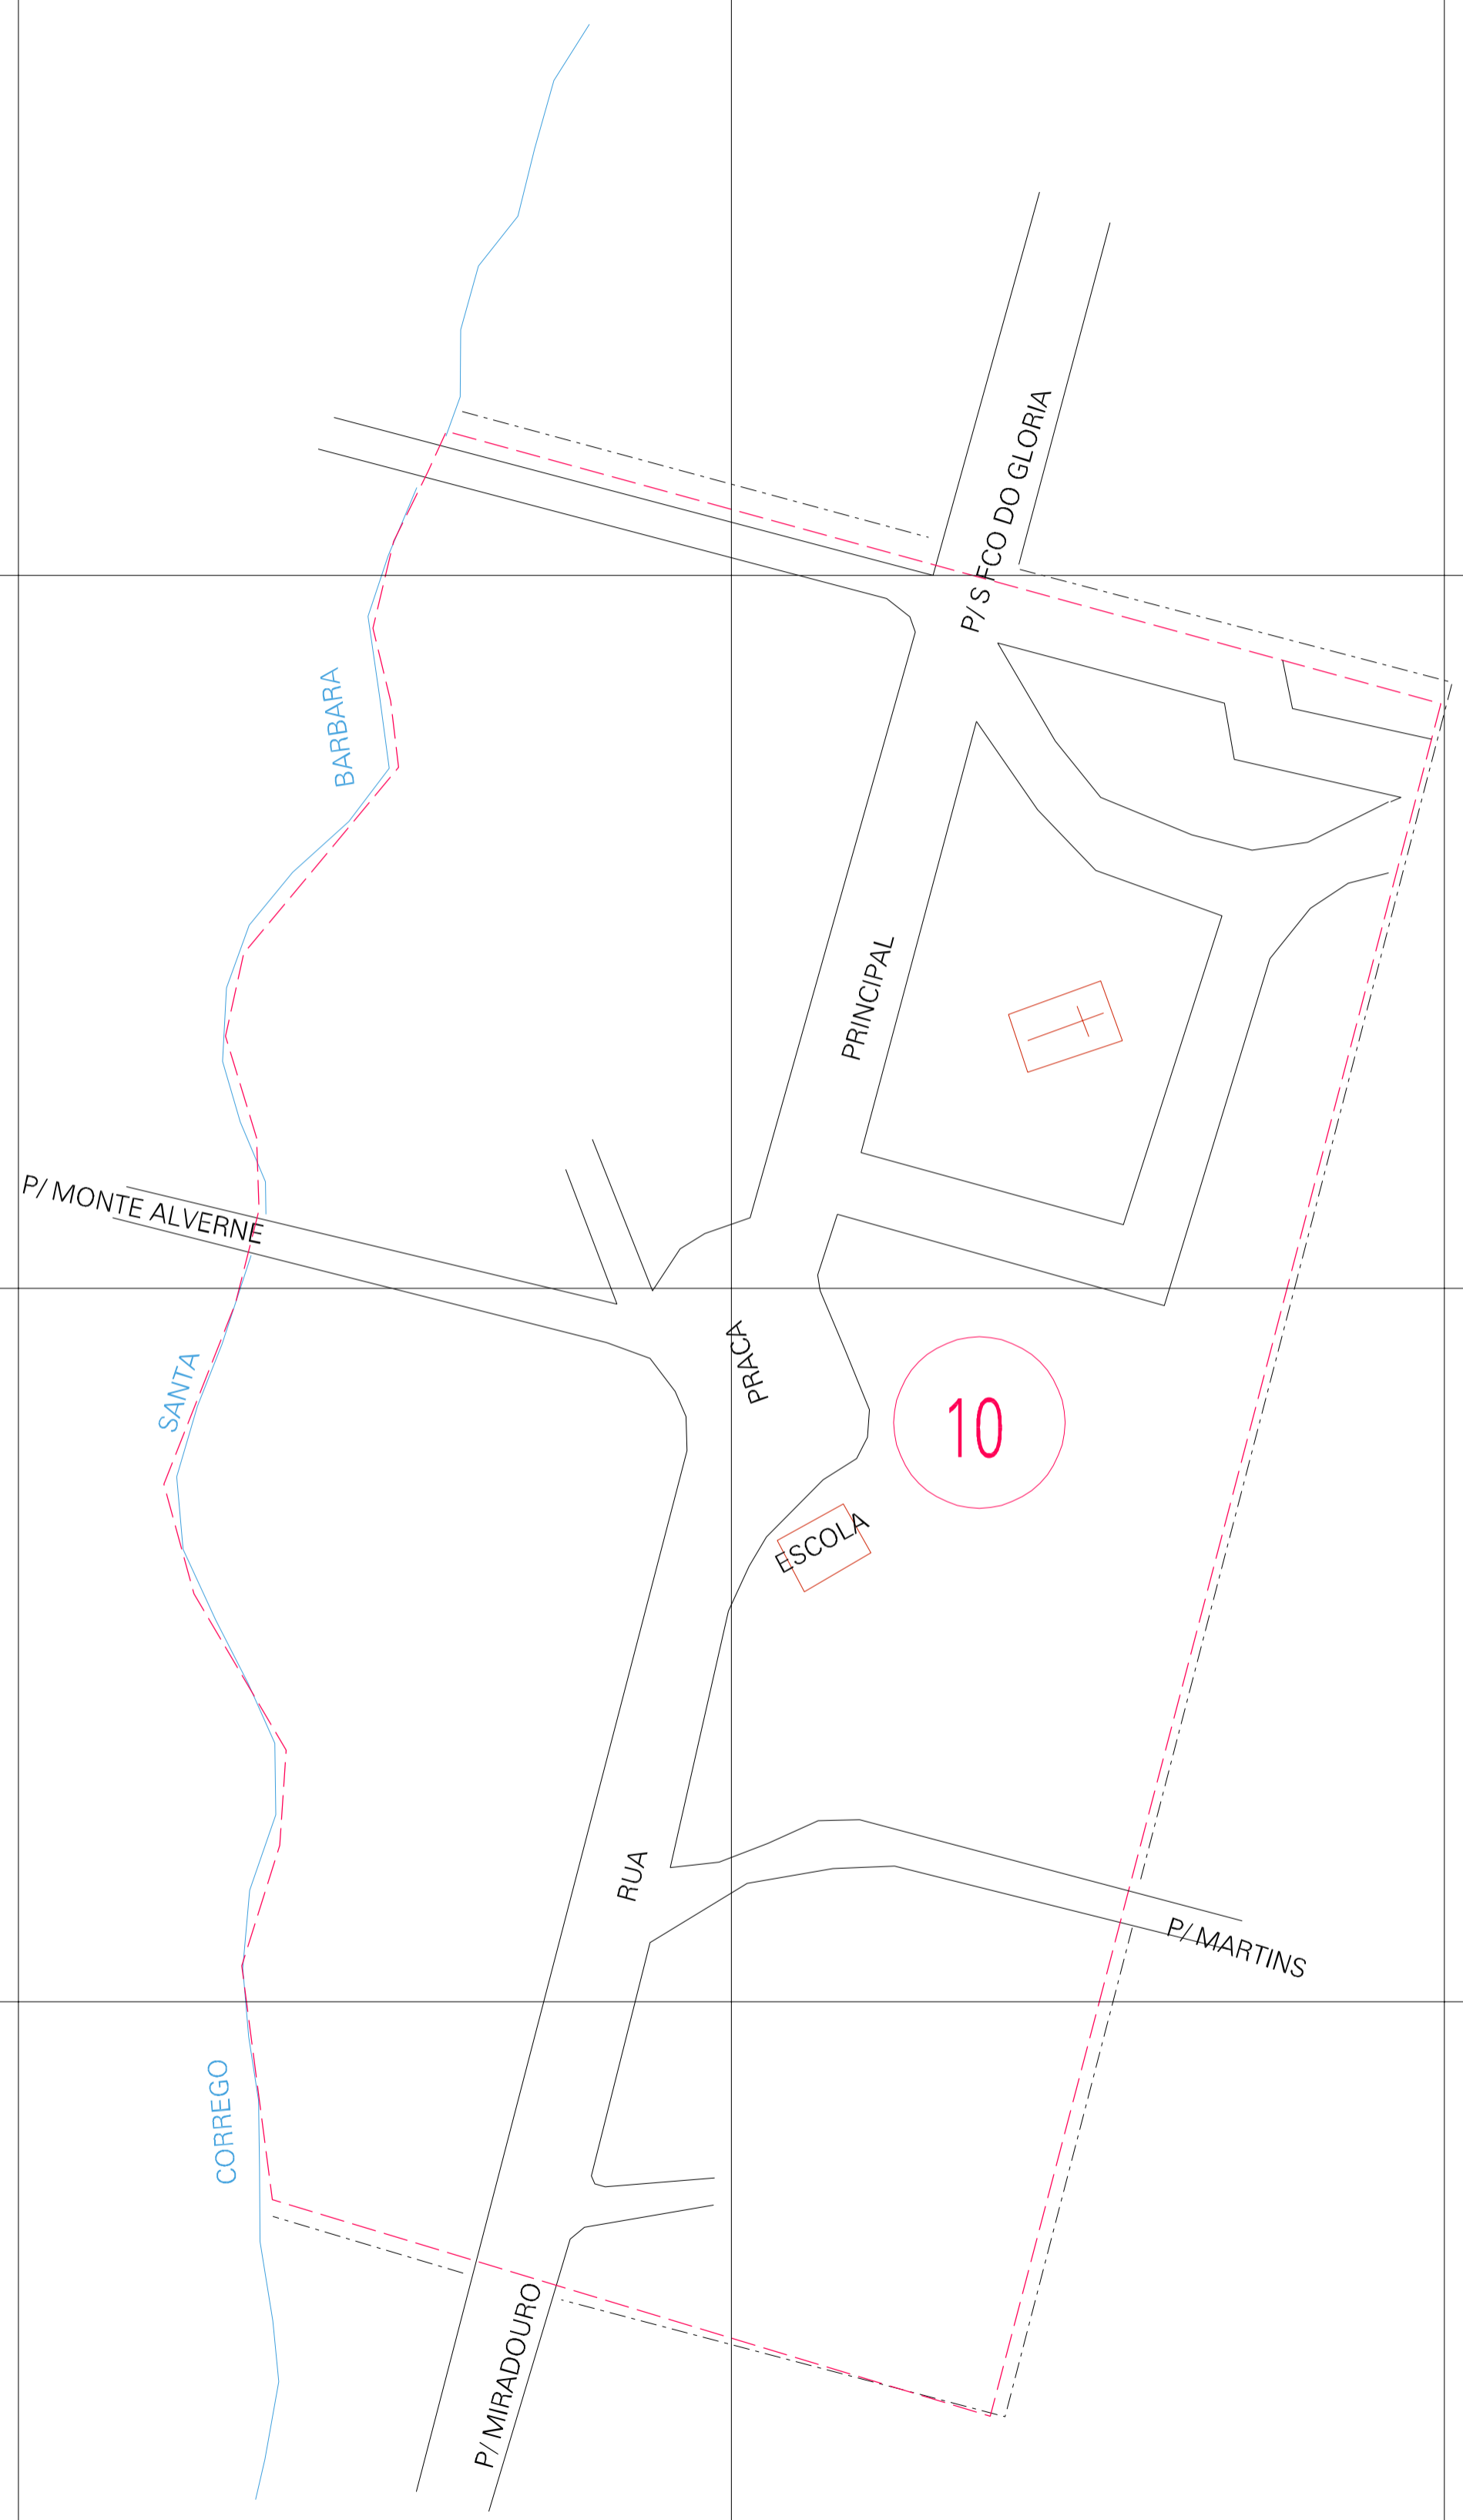

(773.99, 7696.41)

(774.99, 7696.41)

(773.99, 7695.91)

(774.99, 7695.91)

ESTADO DE MINAS GERAIS
 Município: 31.42106
 MIRADOURO
 Folha : 01 - 01
 Arquivo: 314210600002.dgn
 Limites(km): (773.74, 7695.66) - (775.24, 7696.66)

- LEGENDA**
- LIMITES**
- Município ou Perímetro Urbano
 - Distrito
 - Subdistrito, RA, Zona ou similar
 - Bairro ou similar
 - Sector Censitário
- CODIGOS**
- 22306.05 Distrito (cod. do município + cod. do distrito)
 - 05.06 Subdistrito (cod. do distrito + cod. do subdistrito)
 - 003 Bairro (cod. do bairro no município)
 - 25 Sector (número do setor no distrito ou subdistrito)