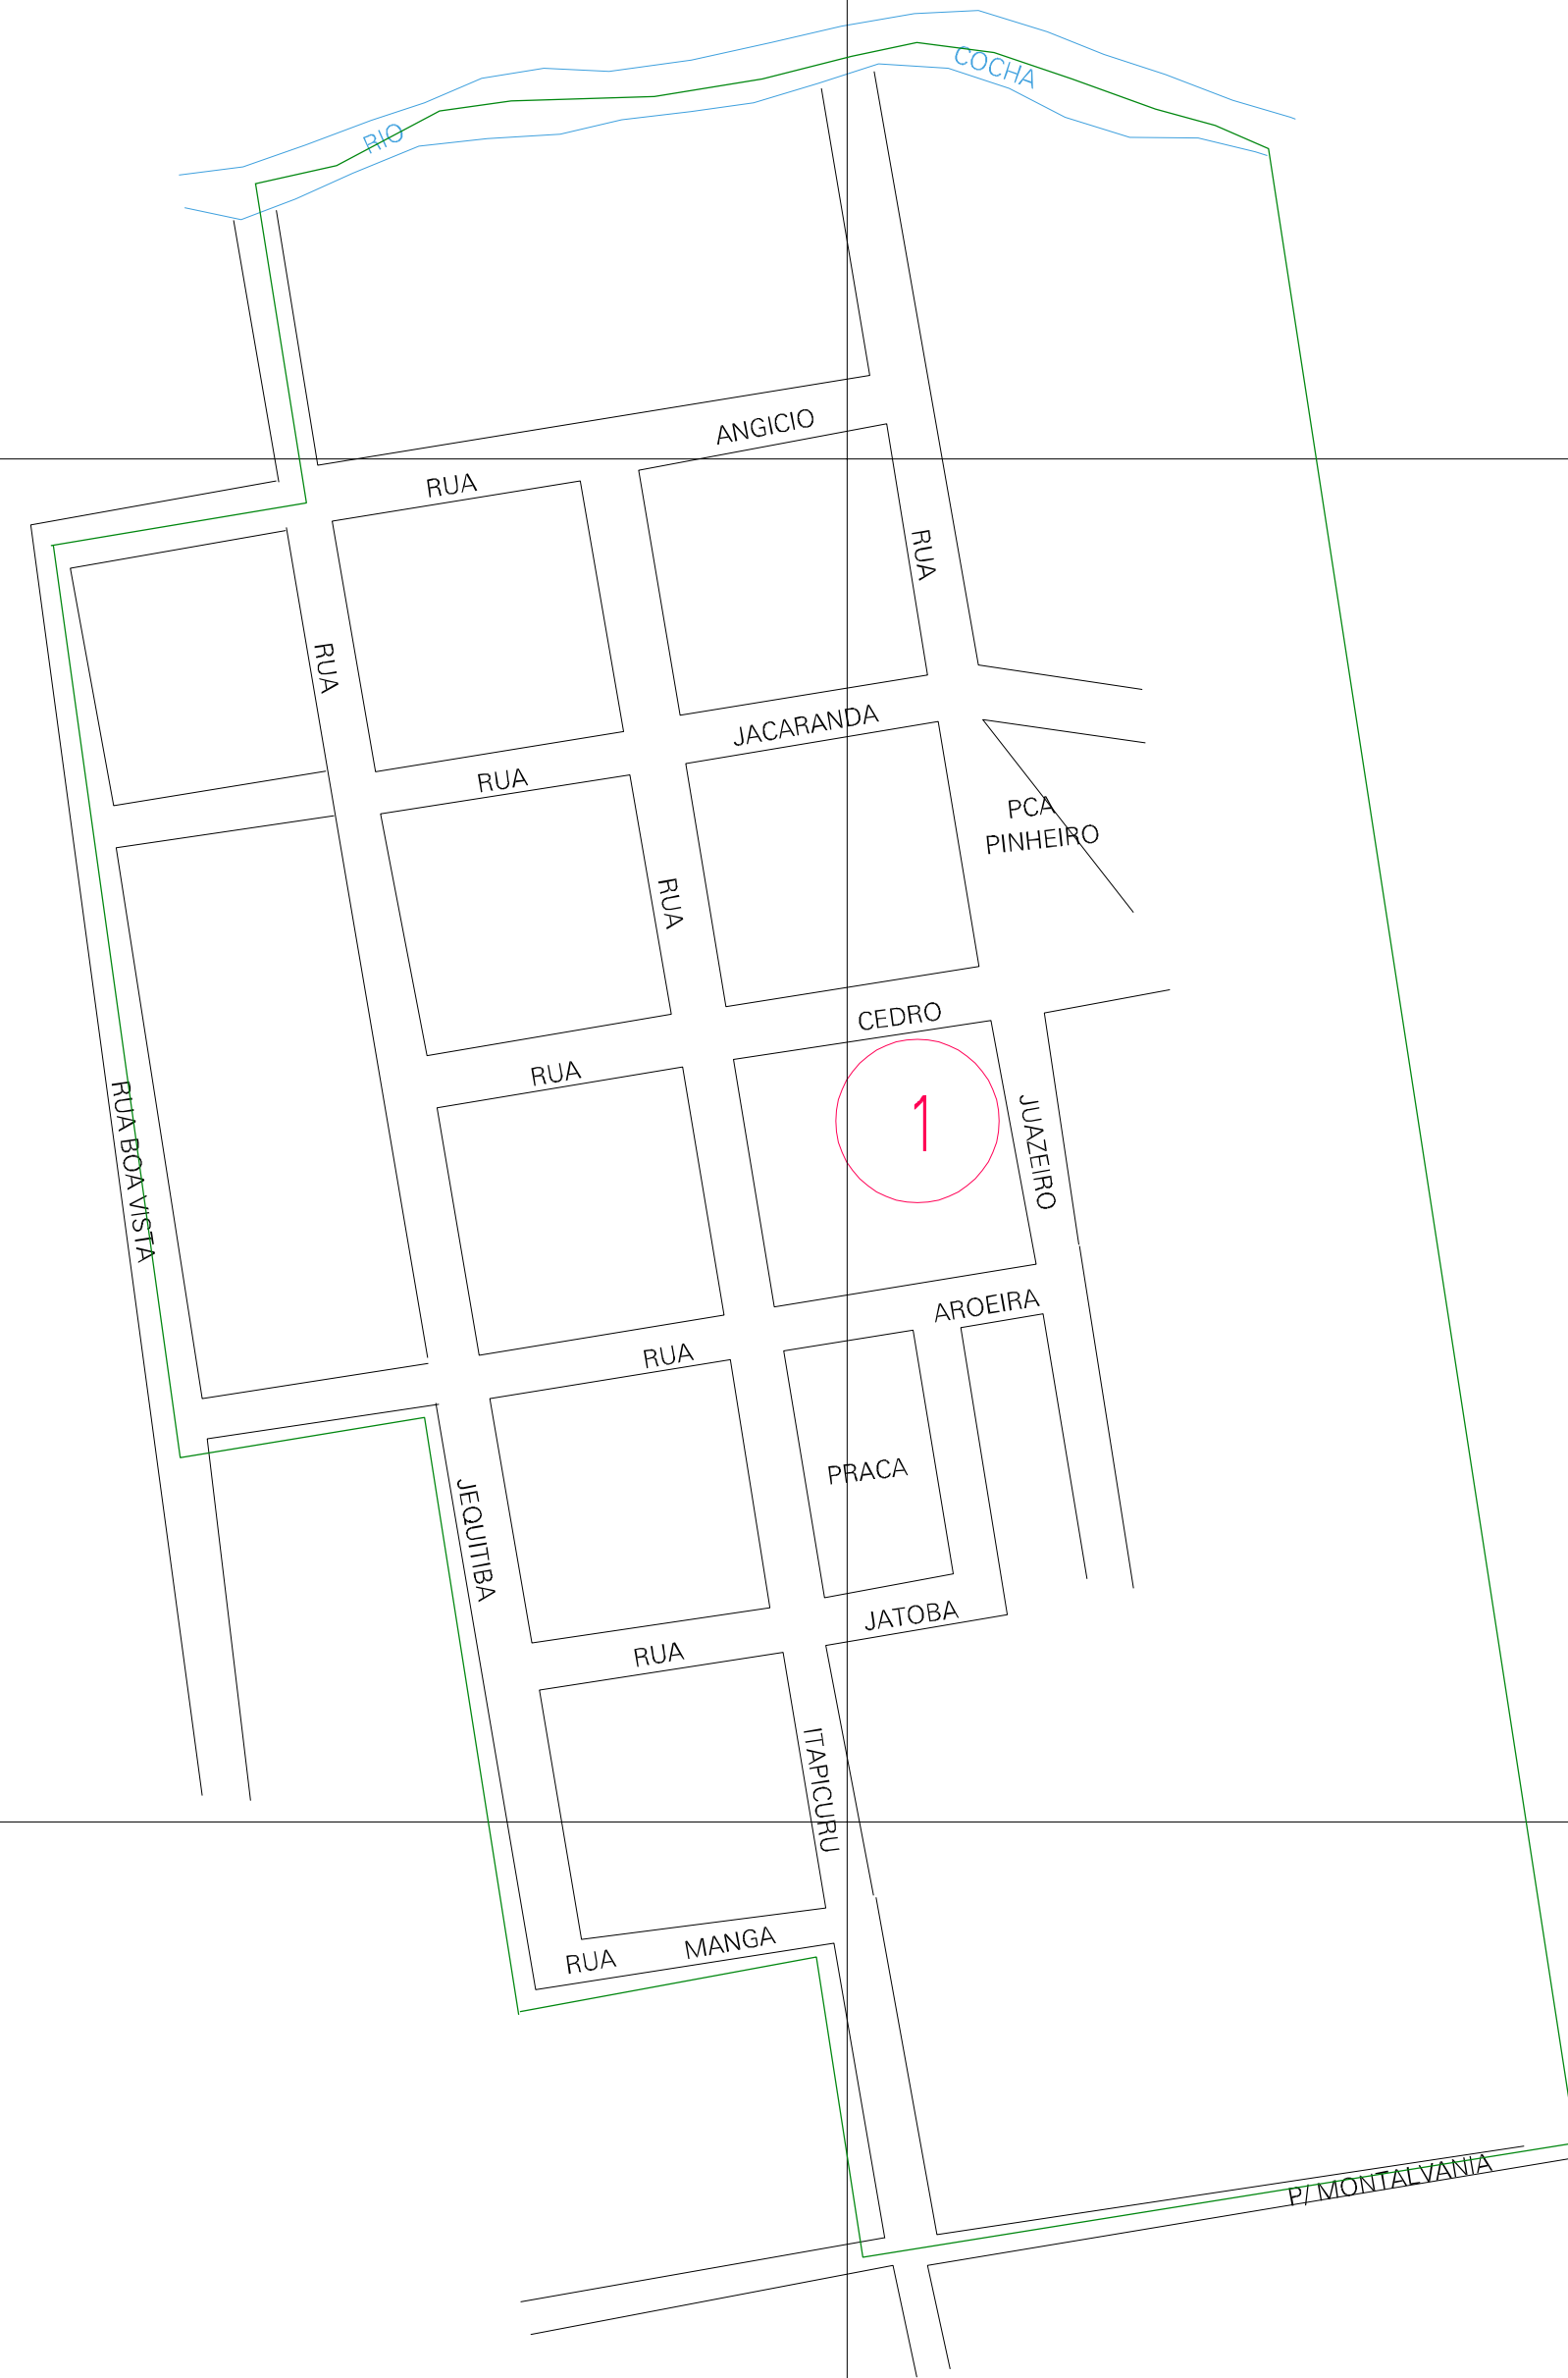

(859.4, 8405.2)

(860.4, 8405.2)

(859.4, 8404.7)

(860.4, 8404.7)

ESTADO DE MINAS GERAIS

Município: 31.42700
MONTALVÂNIA

Folha : 01 - 01

Arquivo: 314270030.dgn
Limites(km): (858.9, 8404.2) - (860.9, 8405.7)

LEGENDA

- LIMITES
- Município ou Perímetro Urbano
 - Distrito
 - Subdistrito, RA, Zona ou similar
 - Bairro ou similar
 - Sector Constâncio

- CODIGOS
- 22306.05 Distrito (cod. do município + cod. do distrito)
 - 05.06 Subdistrito (cod. do distrito + cod. do subdistrito)
 - 003 Bairro (cod. do bairro no município)
 - 25 Sector (número do setor no distrito ou subdistrito)

Articulação de Folhas

MAPA URBANO DIGITAL
FOLHA A1