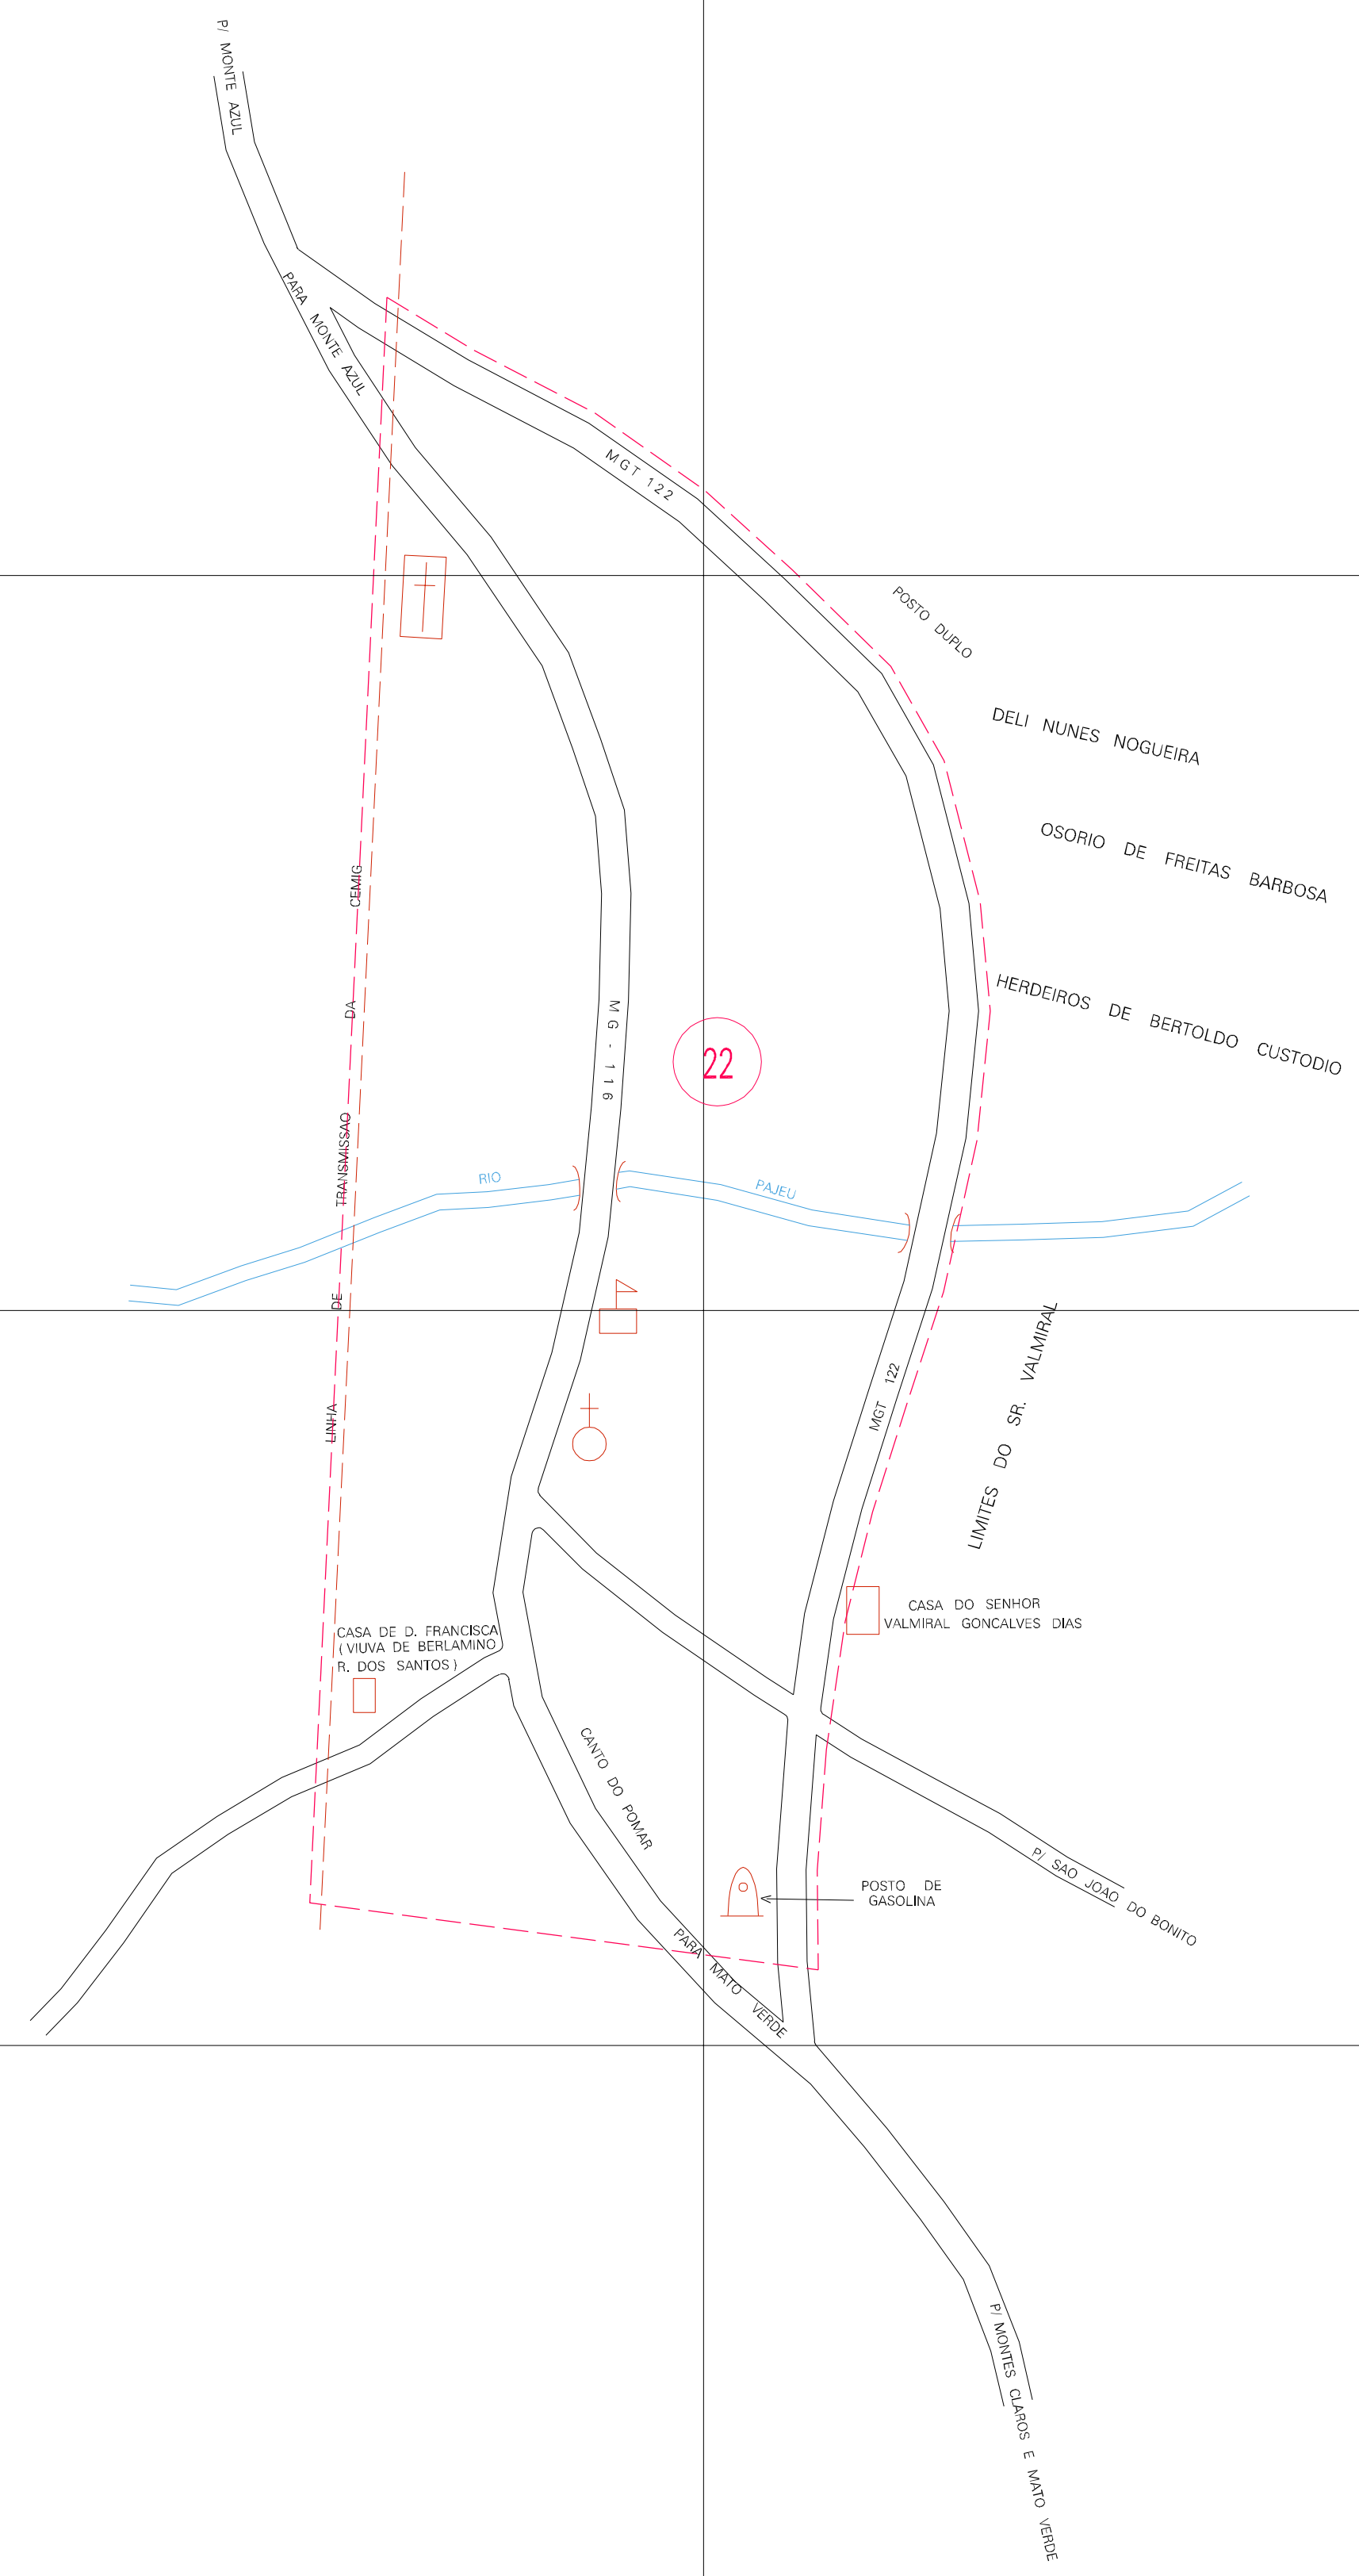

(725.25, 8308.75)

(727.25, 8308.75)

(725.25, 8308.75)

(727.25, 8308.75)

ESTADO DE MINAS GERAIS
 Município: 31.42908
 MONTE AZUL
 Folha : 01 - 01

Arquivo: 314290800001.dgn
 Limites(km): (724.75, 8308.25) - (727.75, 8310.25)

- LEGENDA**
- LIMITES**
- Município ou Perímetro Urbano
 - Distrito
 - Subdistrito, RA, Zona ou similar
 - Bairro ou similar
 - Setor Censitário
- CODIGOS**
- 22306.05 Distrito (cod. do município + cod. do distrito)
 - 05.08 Subdistrito (cod. do distrito + cod. do subdistrito)
 - 003 Bairro (cod. do bairro no município)
 - 25 Setor (número do setor no distrito ou subdistrito)

MAPA URBANO DIGITAL
FOLHA A1