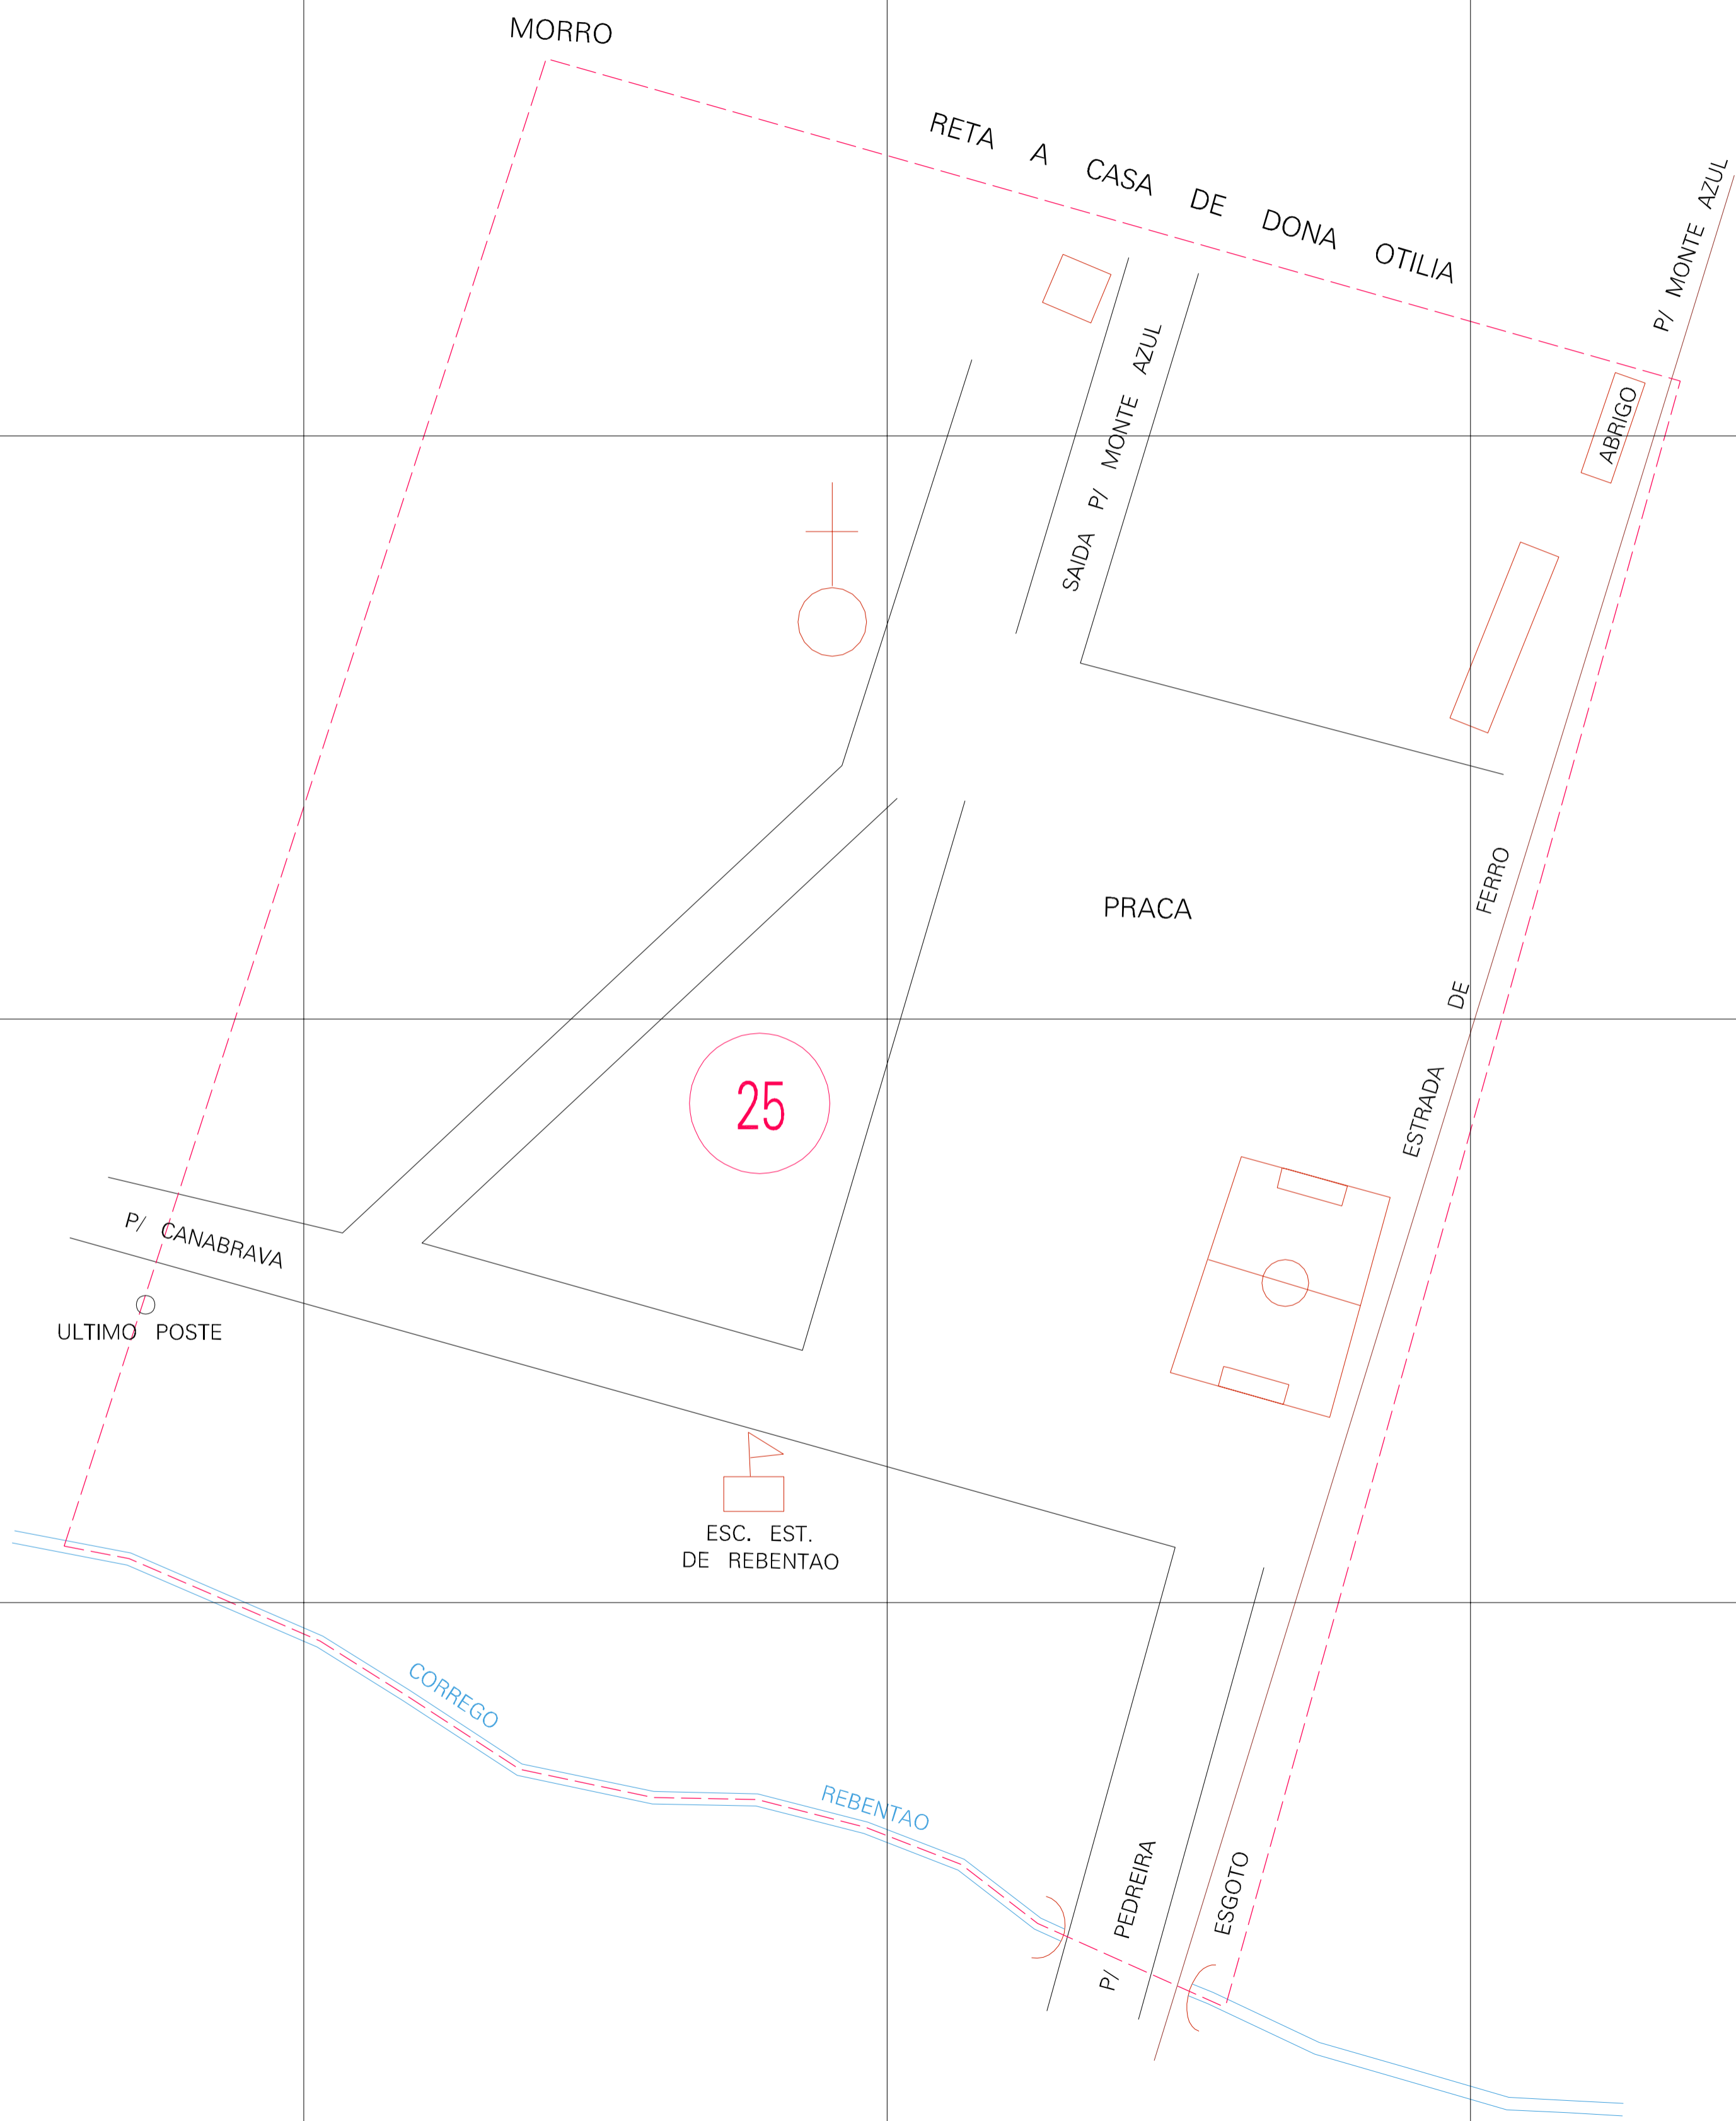

(724.35, 8313.05)

(725.35, 8313.05)

(724.35, 8312.55)

(725.35, 8312.55)

ESTADO DE MINAS GERAIS
 Município: 31.42908
 MONTE AZUL
 Folha : 01 - 01
 Arquivo: 314290800002.dgn
 Limites(km): (724.1, 8312.3) - (725.6, 8313.3)

- LEGENDA**
- LIMITES**
- Município ou Perimetro Urbano
 - - - Distrito
 - - - Subdistrito, RA, Zona ou similar
 - - - Bairro ou similar
 - - - Setor Censitário
- CODIGOS**
- 22306.05 Distrito (cod. do município + cod. do distrito)
 - 05.06 Subdistrito (cod. do distrito + cod. do subdistrito)
 - 003 Bairro (cod. do bairro no município)
 - 25 Setor (número do setor no distrito ou subdistrito)