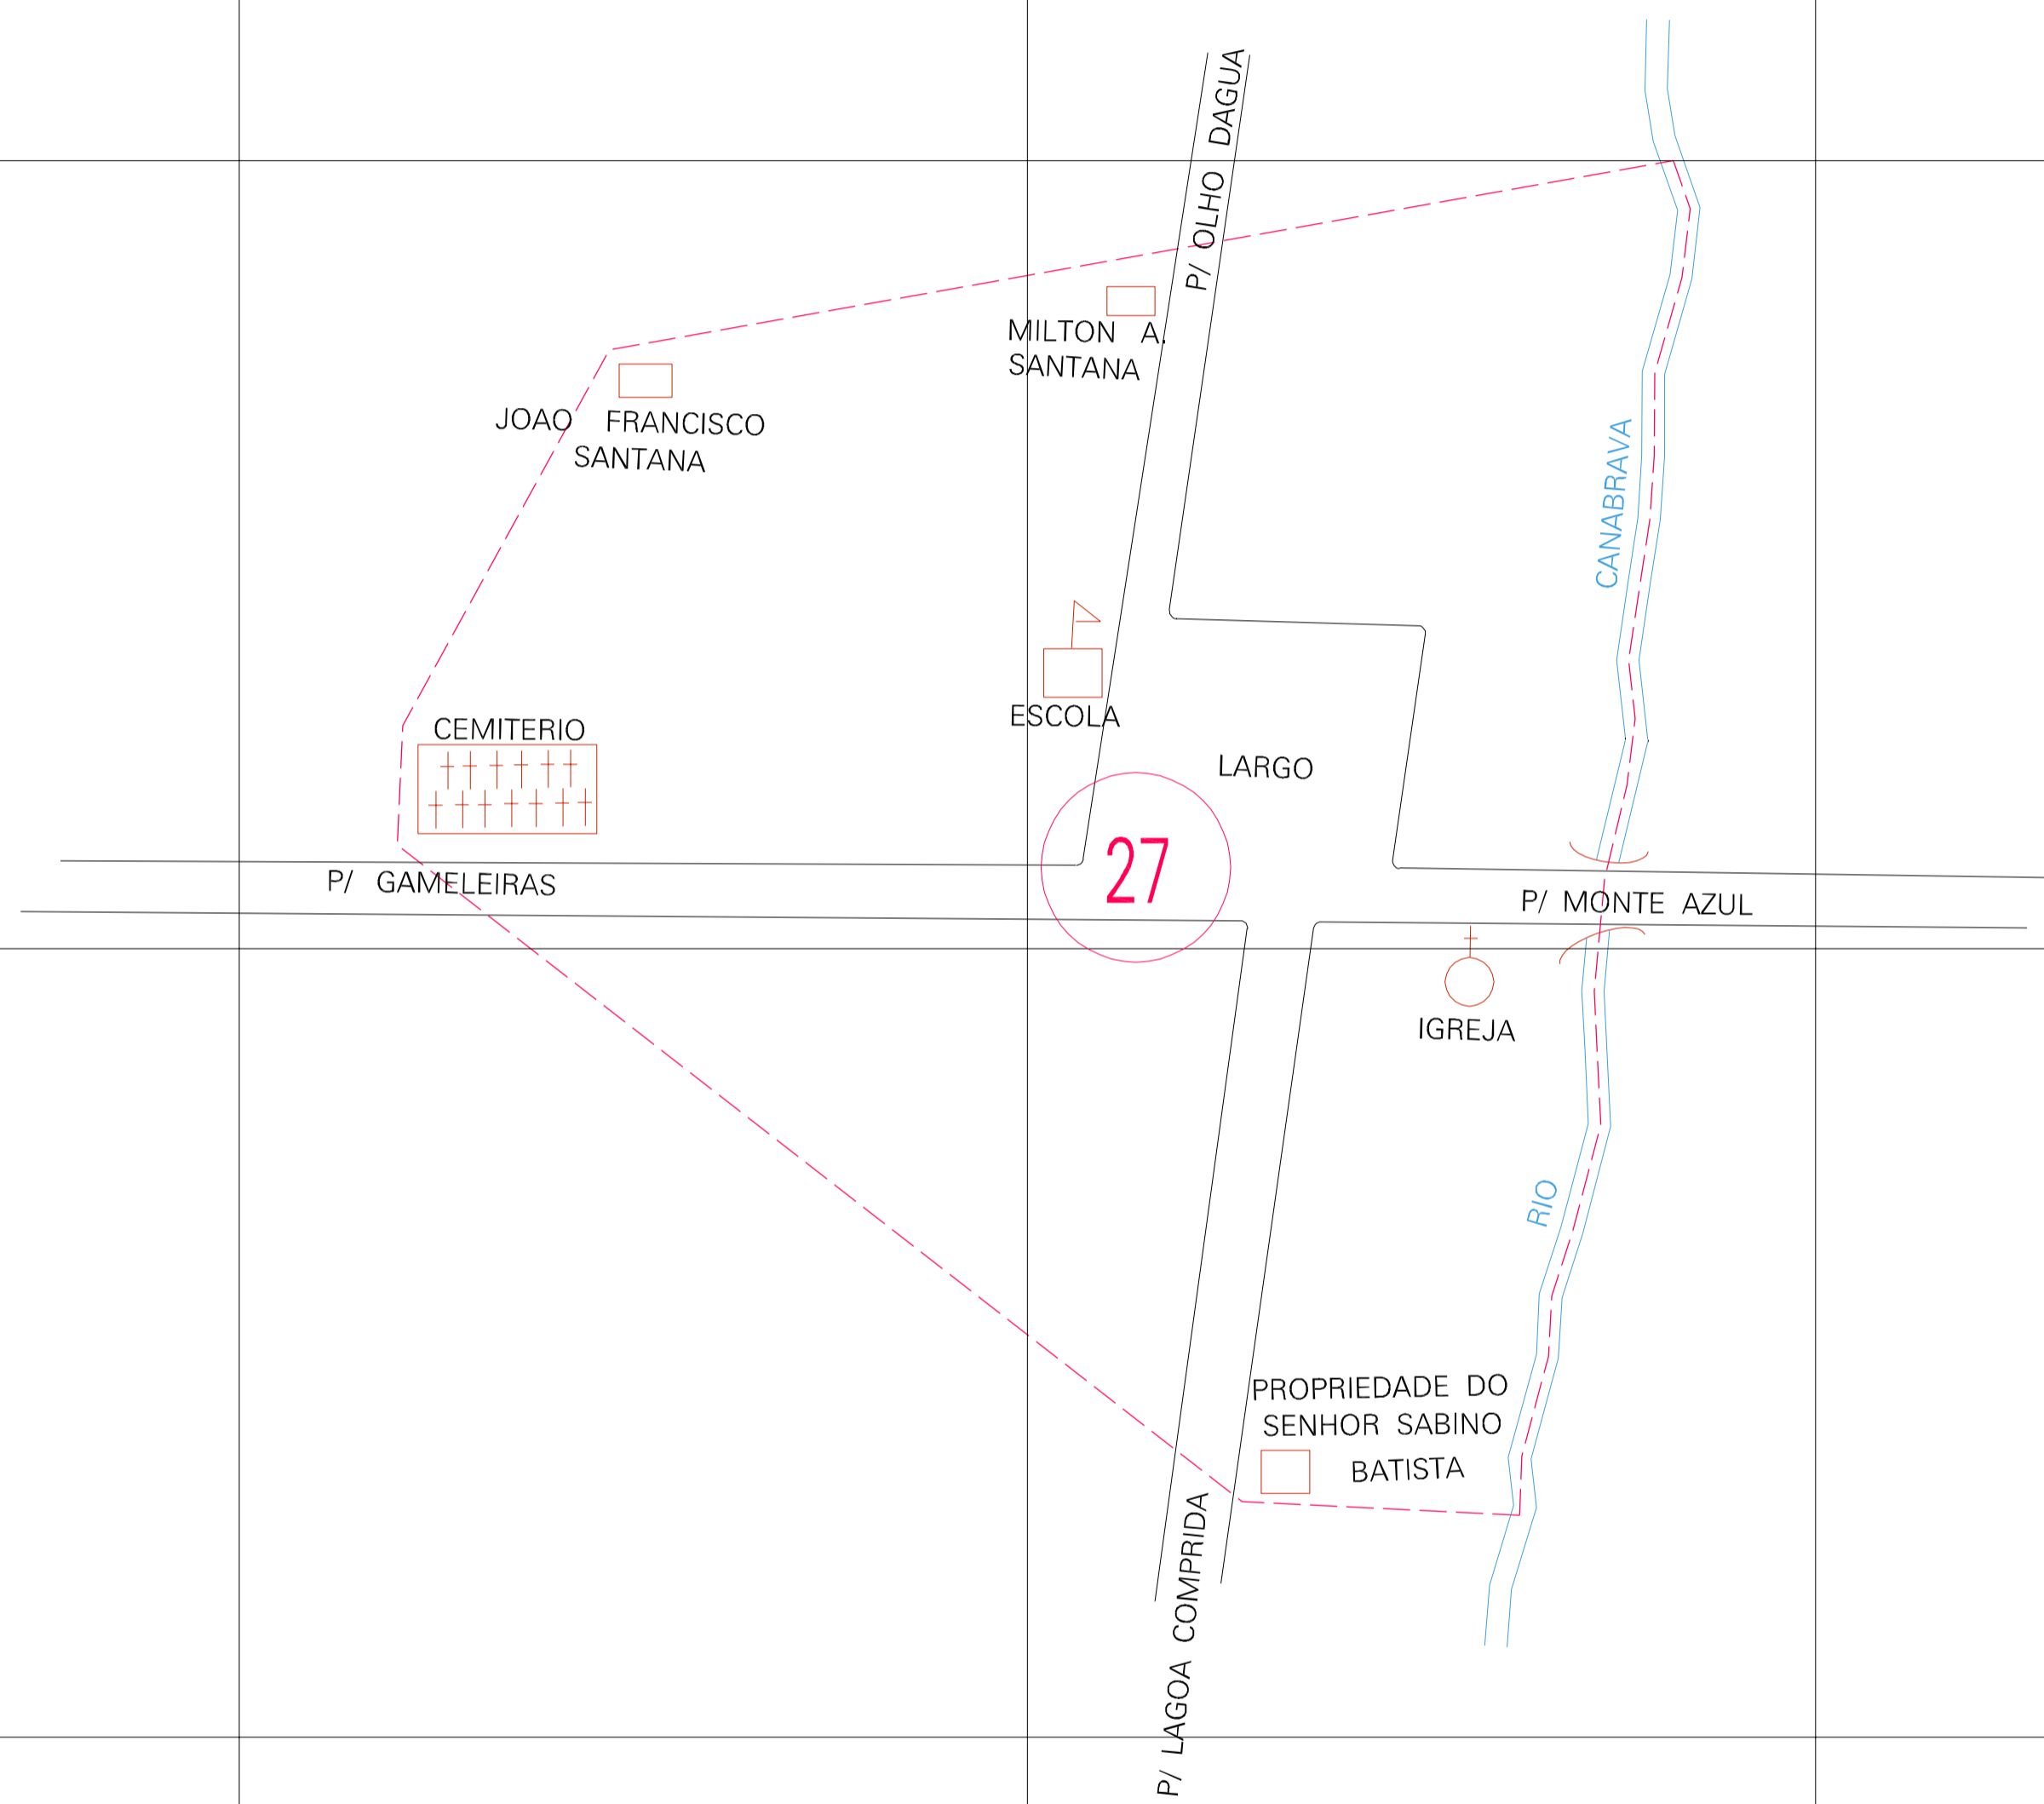

(718, 8313.35)

(719, 8313.35)

(718, 8312.85)

(719, 8312.85)

ESTADO DE MINAS GERAIS

Município: 31.42908

MONTE AZUL

Folha : 01 - 01

Arquivo: 314290800003.dgn
Limites(km): (717.75, 8312.6) - (719.25, 8313.6)

LEGENDA

- LIMITES**
- Município ou Perímetro Urbano
 - Distrito
 - Subdistrito, RA, Zona ou similar
 - Bairro ou similar
 - Sector Censitário
- CODIGOS**
- 22306.05 Distrito (cod. do município + cod. do distrito)
 - 05.06 Subdistrito (cod. do distrito + cod. do subdistrito)
 - 003 Bairro (cod. do bairro no município)
 - 25 Sector (número do sector no distrito ou subdistrito)

Articulação de Folhas

MAPA URBANO DIGITAL
FOLHA A1