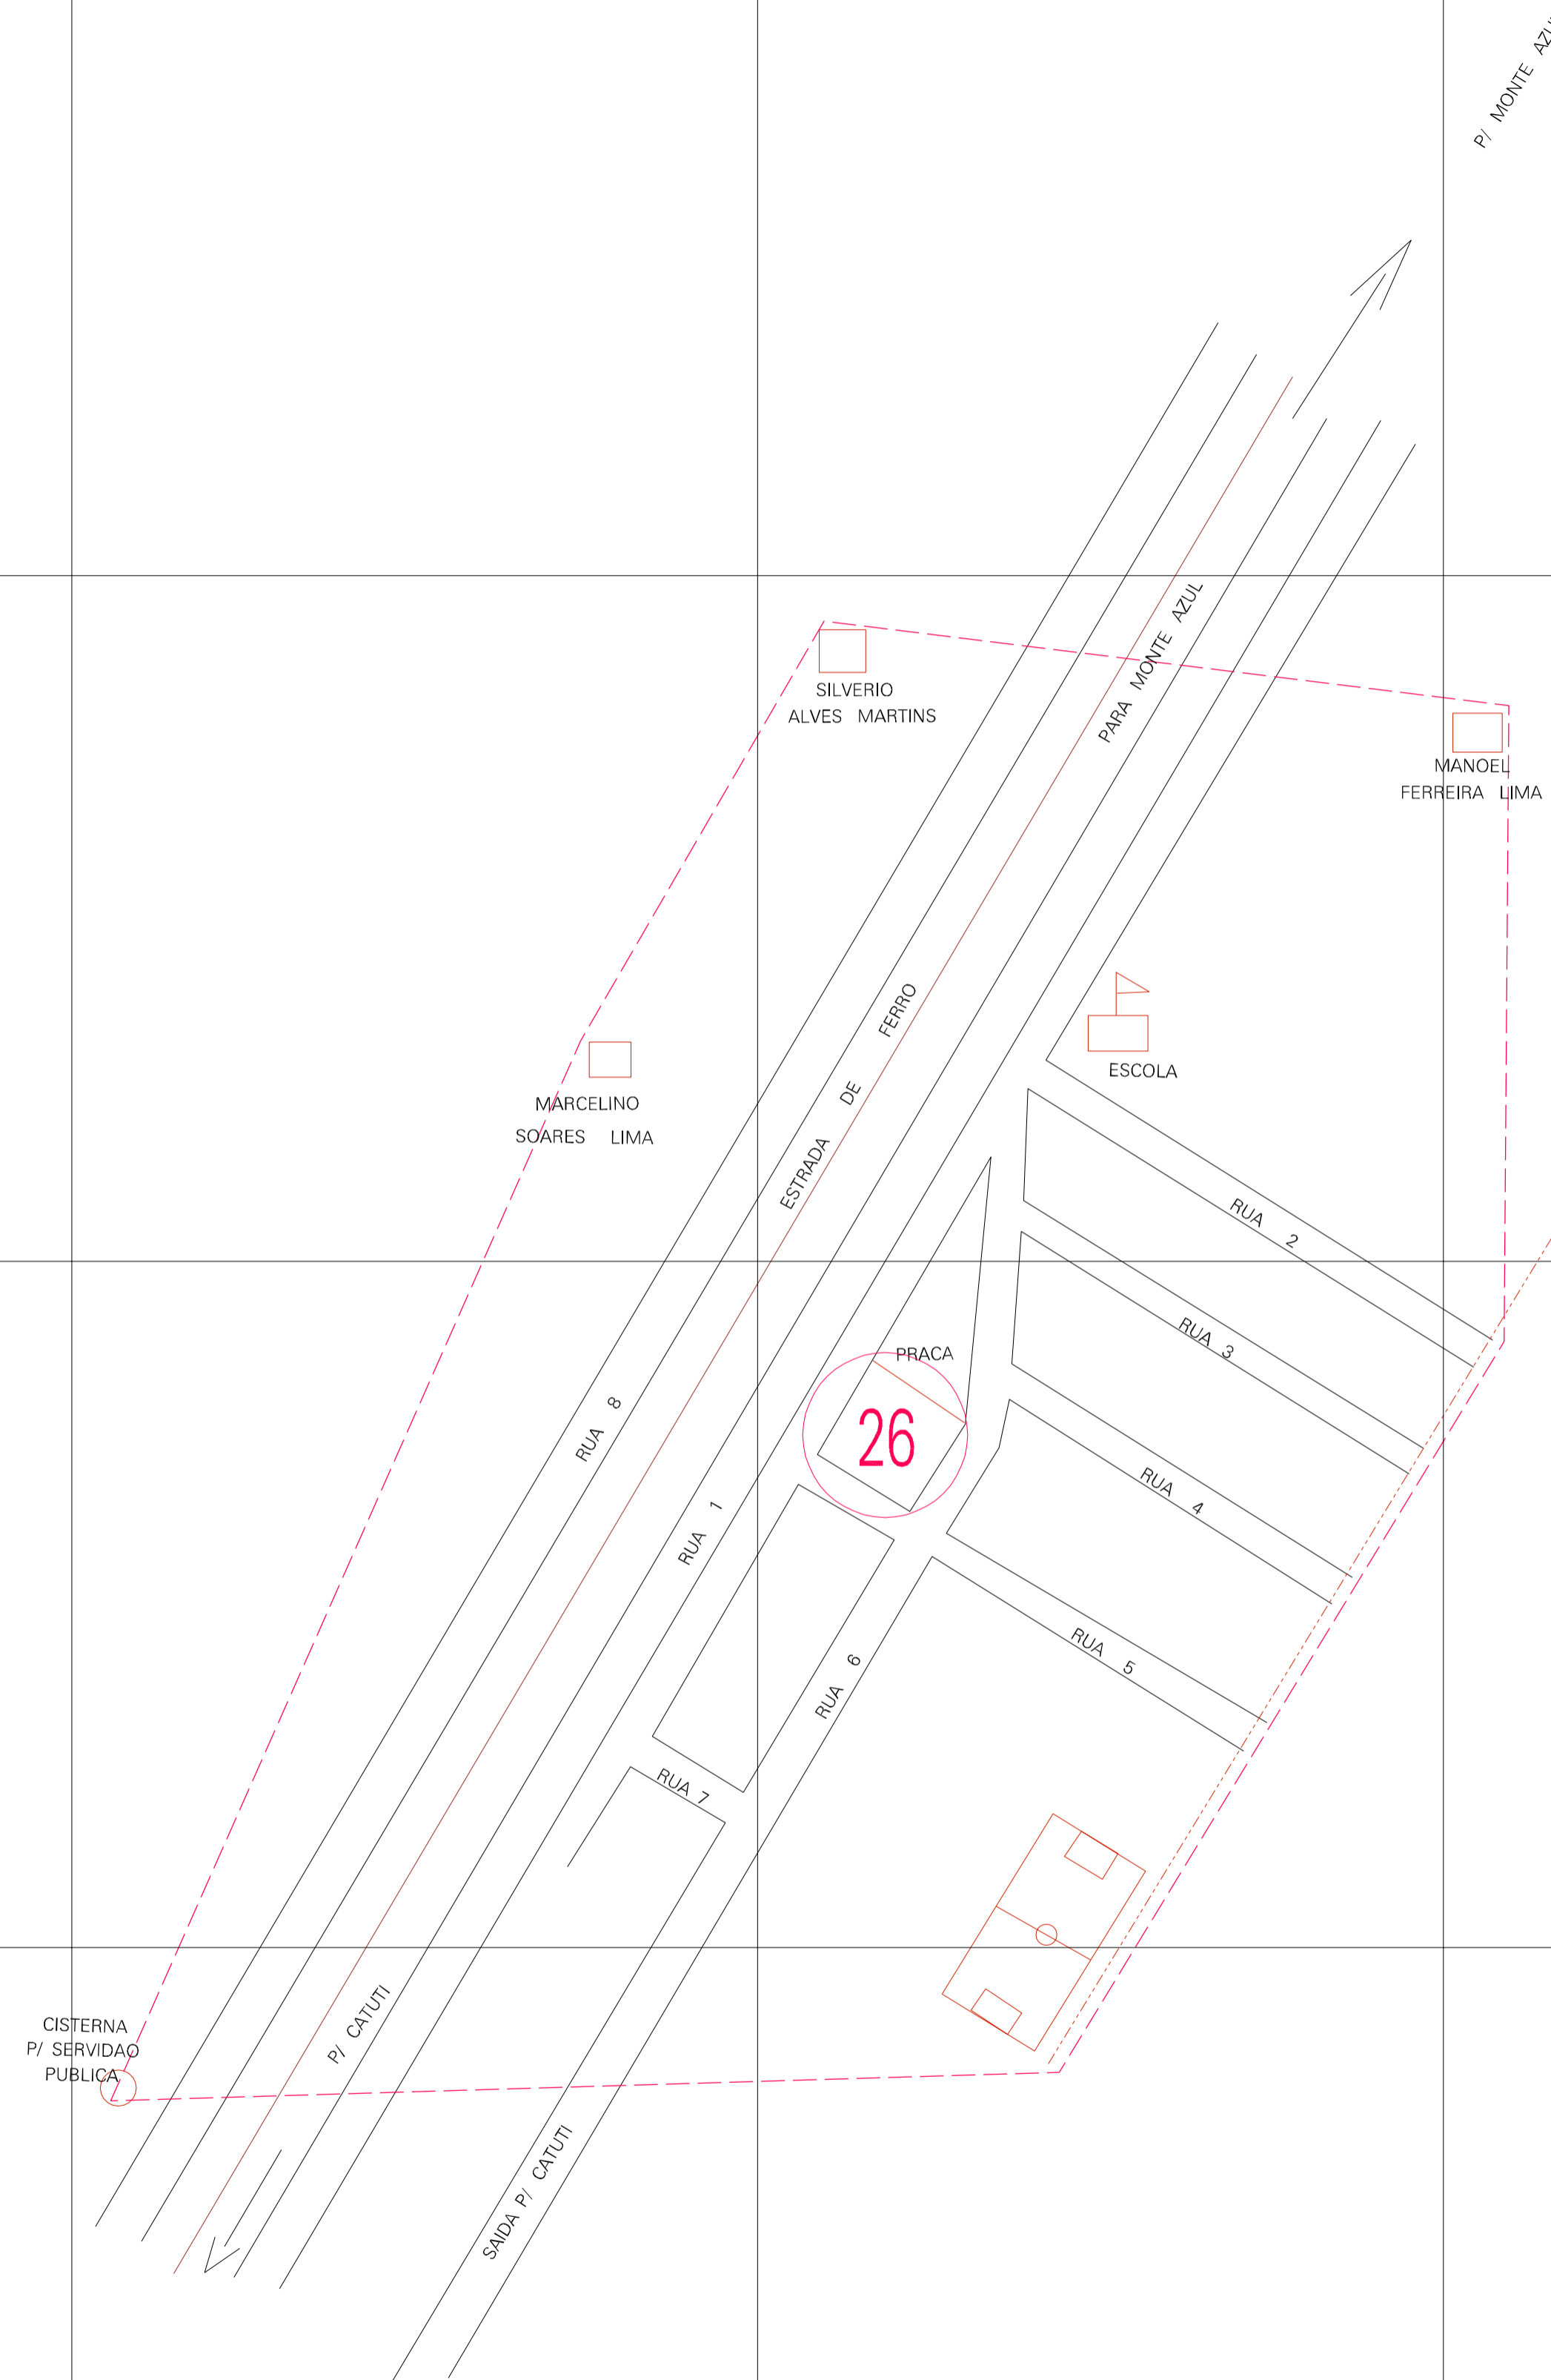

(721.4, 8306.1)

(722.4, 8306.1)

(721.4, 8305.6)

(722.4, 8305.6)

ESTADO DE MINAS GERAIS

Município: 31.42908

MONTE AZUL

Folha : 01 - 01

Arquivo: 314290800005.dgn

LEGENDA

1. LIMITES
2. Município ou Perímetro Urbano
   - Distrito
   - Subdistrito, RA, Zona ou similar
   - Bairro ou similar
   - Sector Censitário

CODIGOS

- 22306.05 Distrito (cod. do município + cod. do distrito)
- 05.06 Subdistrito (cod. do distrito + cod. do subdistrito)
- 003 Bairro (cod. do bairro no município)
- 25 Sector (número do setor no distrito ou subdistrito)

Articulação de Folhas

MAPA URBANO DIGITAL
FOLHA A1