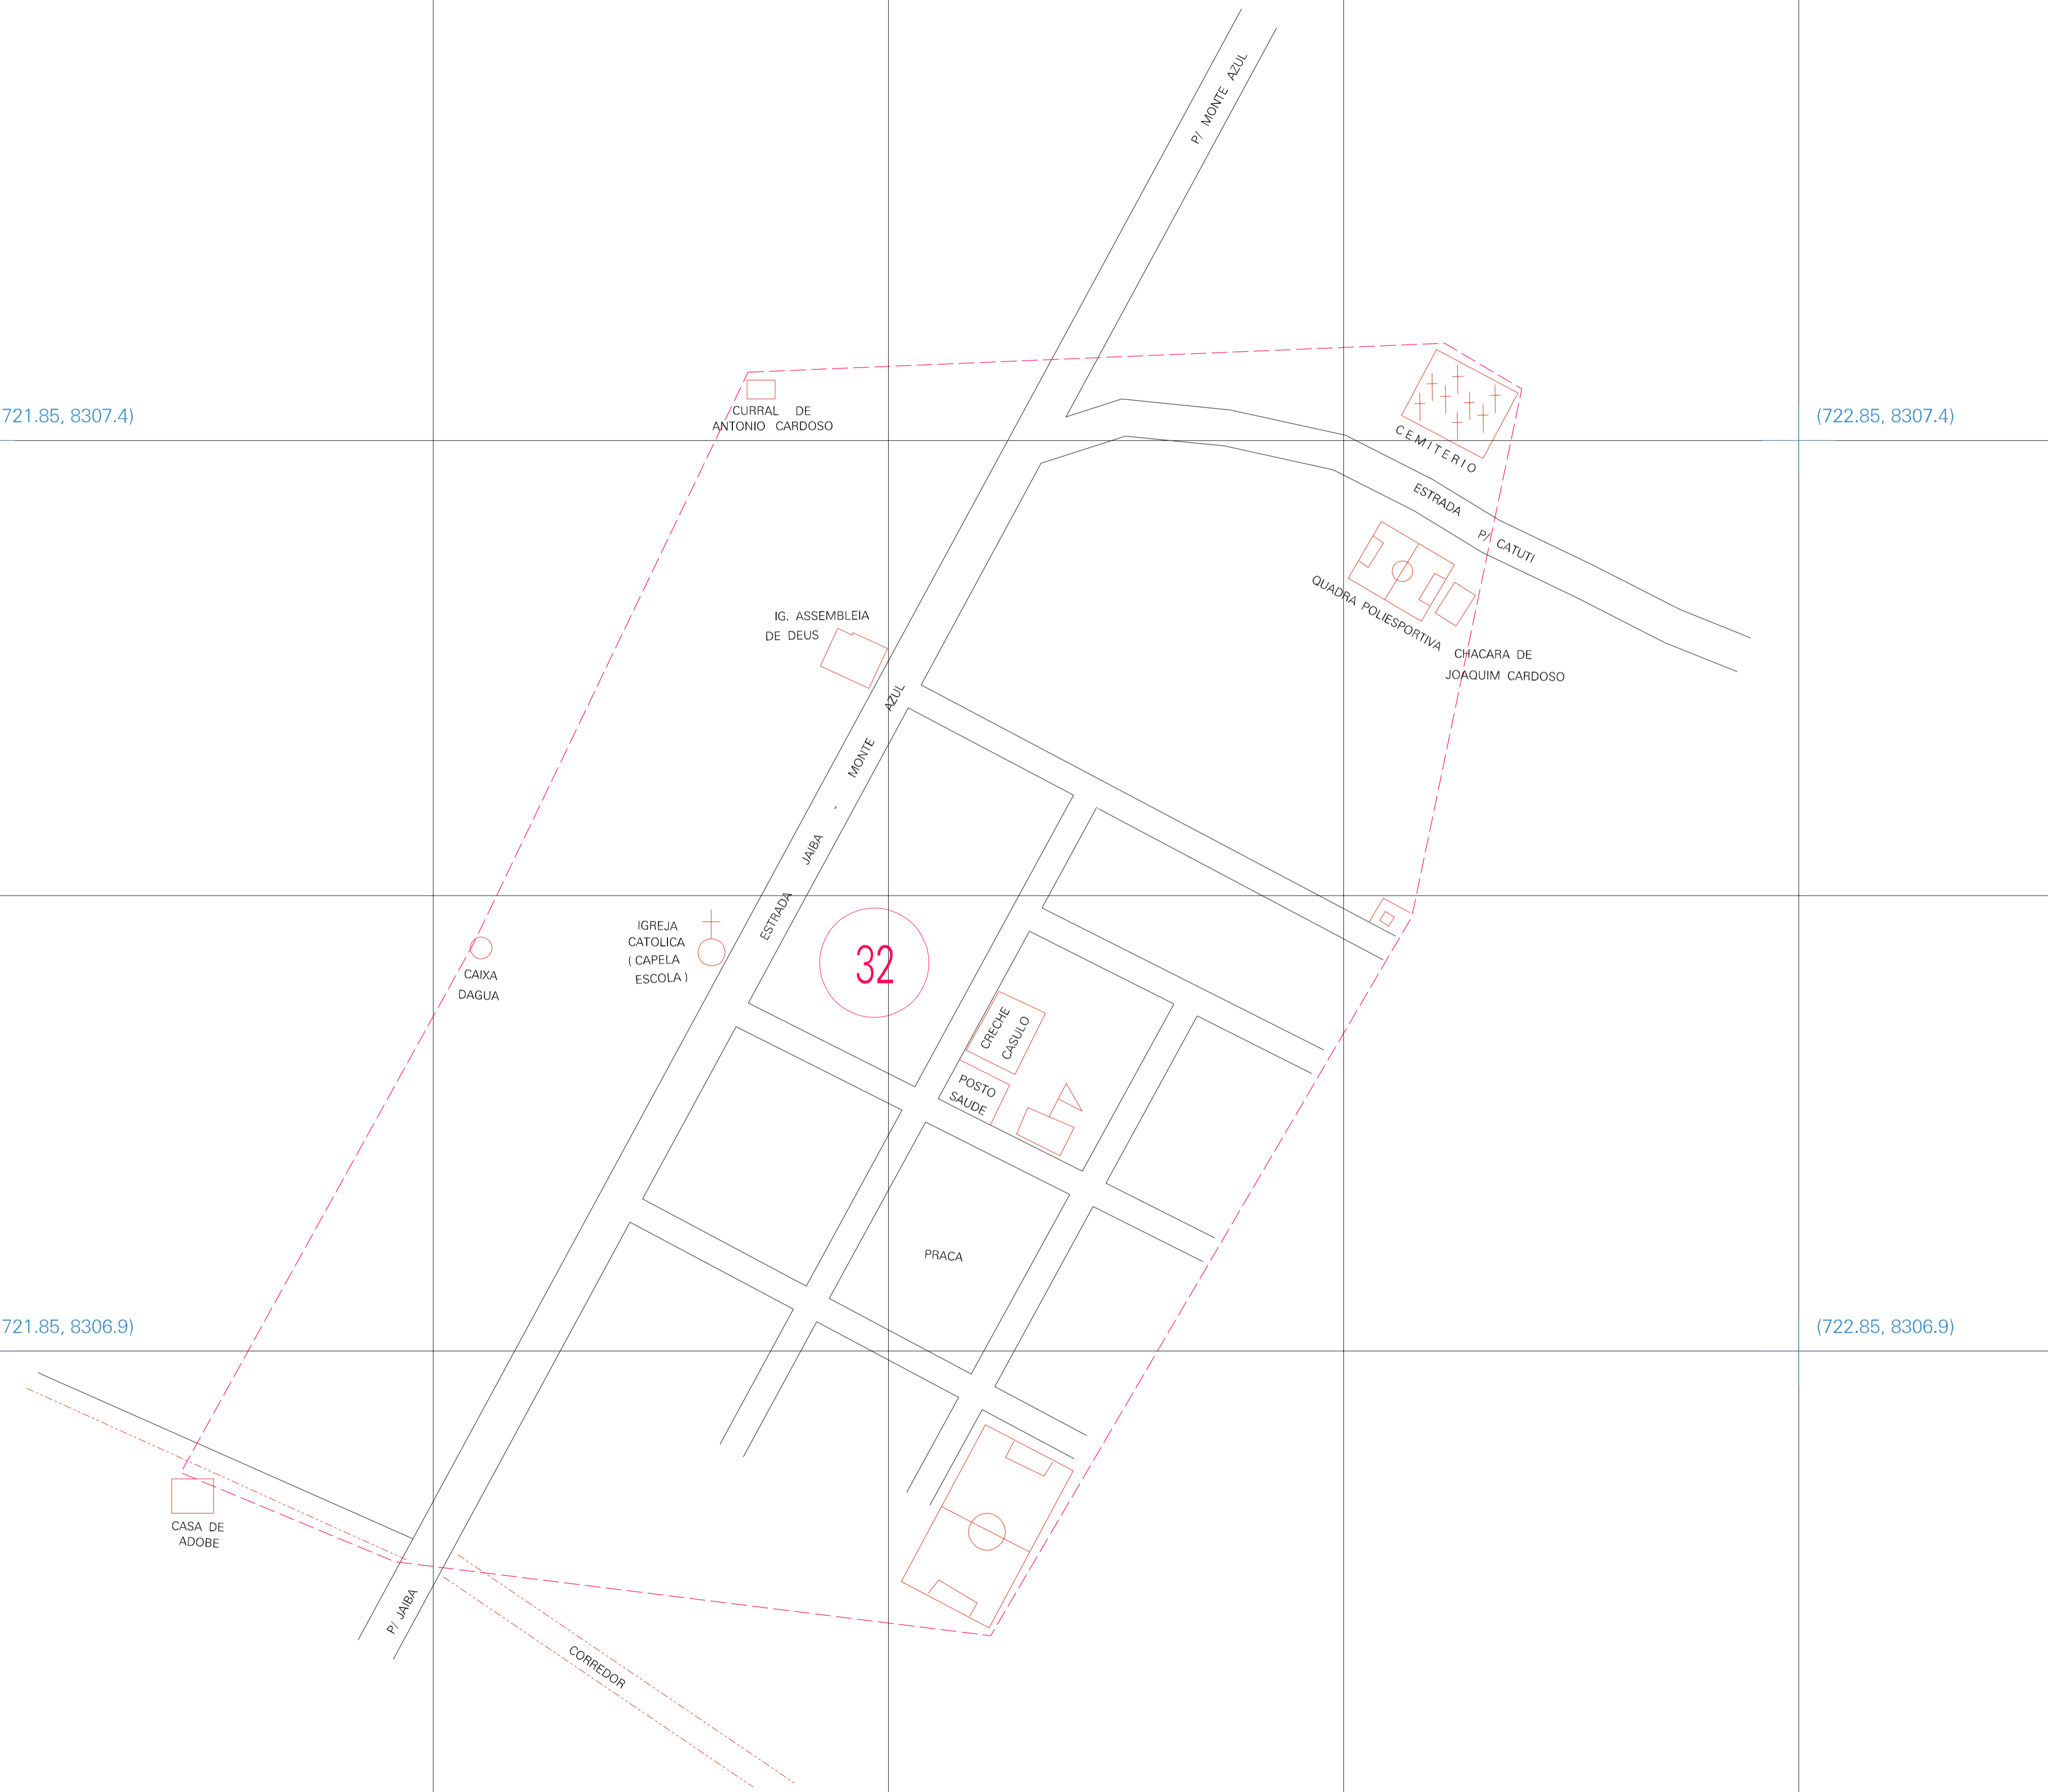

(721.85, 8307.4)

(722.85, 8307.4)

(721.85, 8306.9)

(722.85, 8306.9)

ESTADO DE MINAS GERAIS
 Município: 31.42908
 MONTE AZUL
 Folha : 01 - 01
 Arquivo: 314290800006.dgn
 Limites(km): (721.6, 8306.65) - (723.1, 8307.65)

- LEGENDA**
- LIMITES**
- Município ou Perímetro Urbano
 - Distrito
 - Subdistrito, RA, Zona ou similar
 - Bairro ou similar
 - Sector Censitário
- CODIGOS**
- 22306.05 Distrito (cod. do município + cod. do distrito)
 - 05.06 Subdistrito (cod. do distrito + cod. do subdistrito)
 - 003 Bairro (cod. do bairro no município)
 - 25 Sector (número do sector no distrito ou subdistrito)