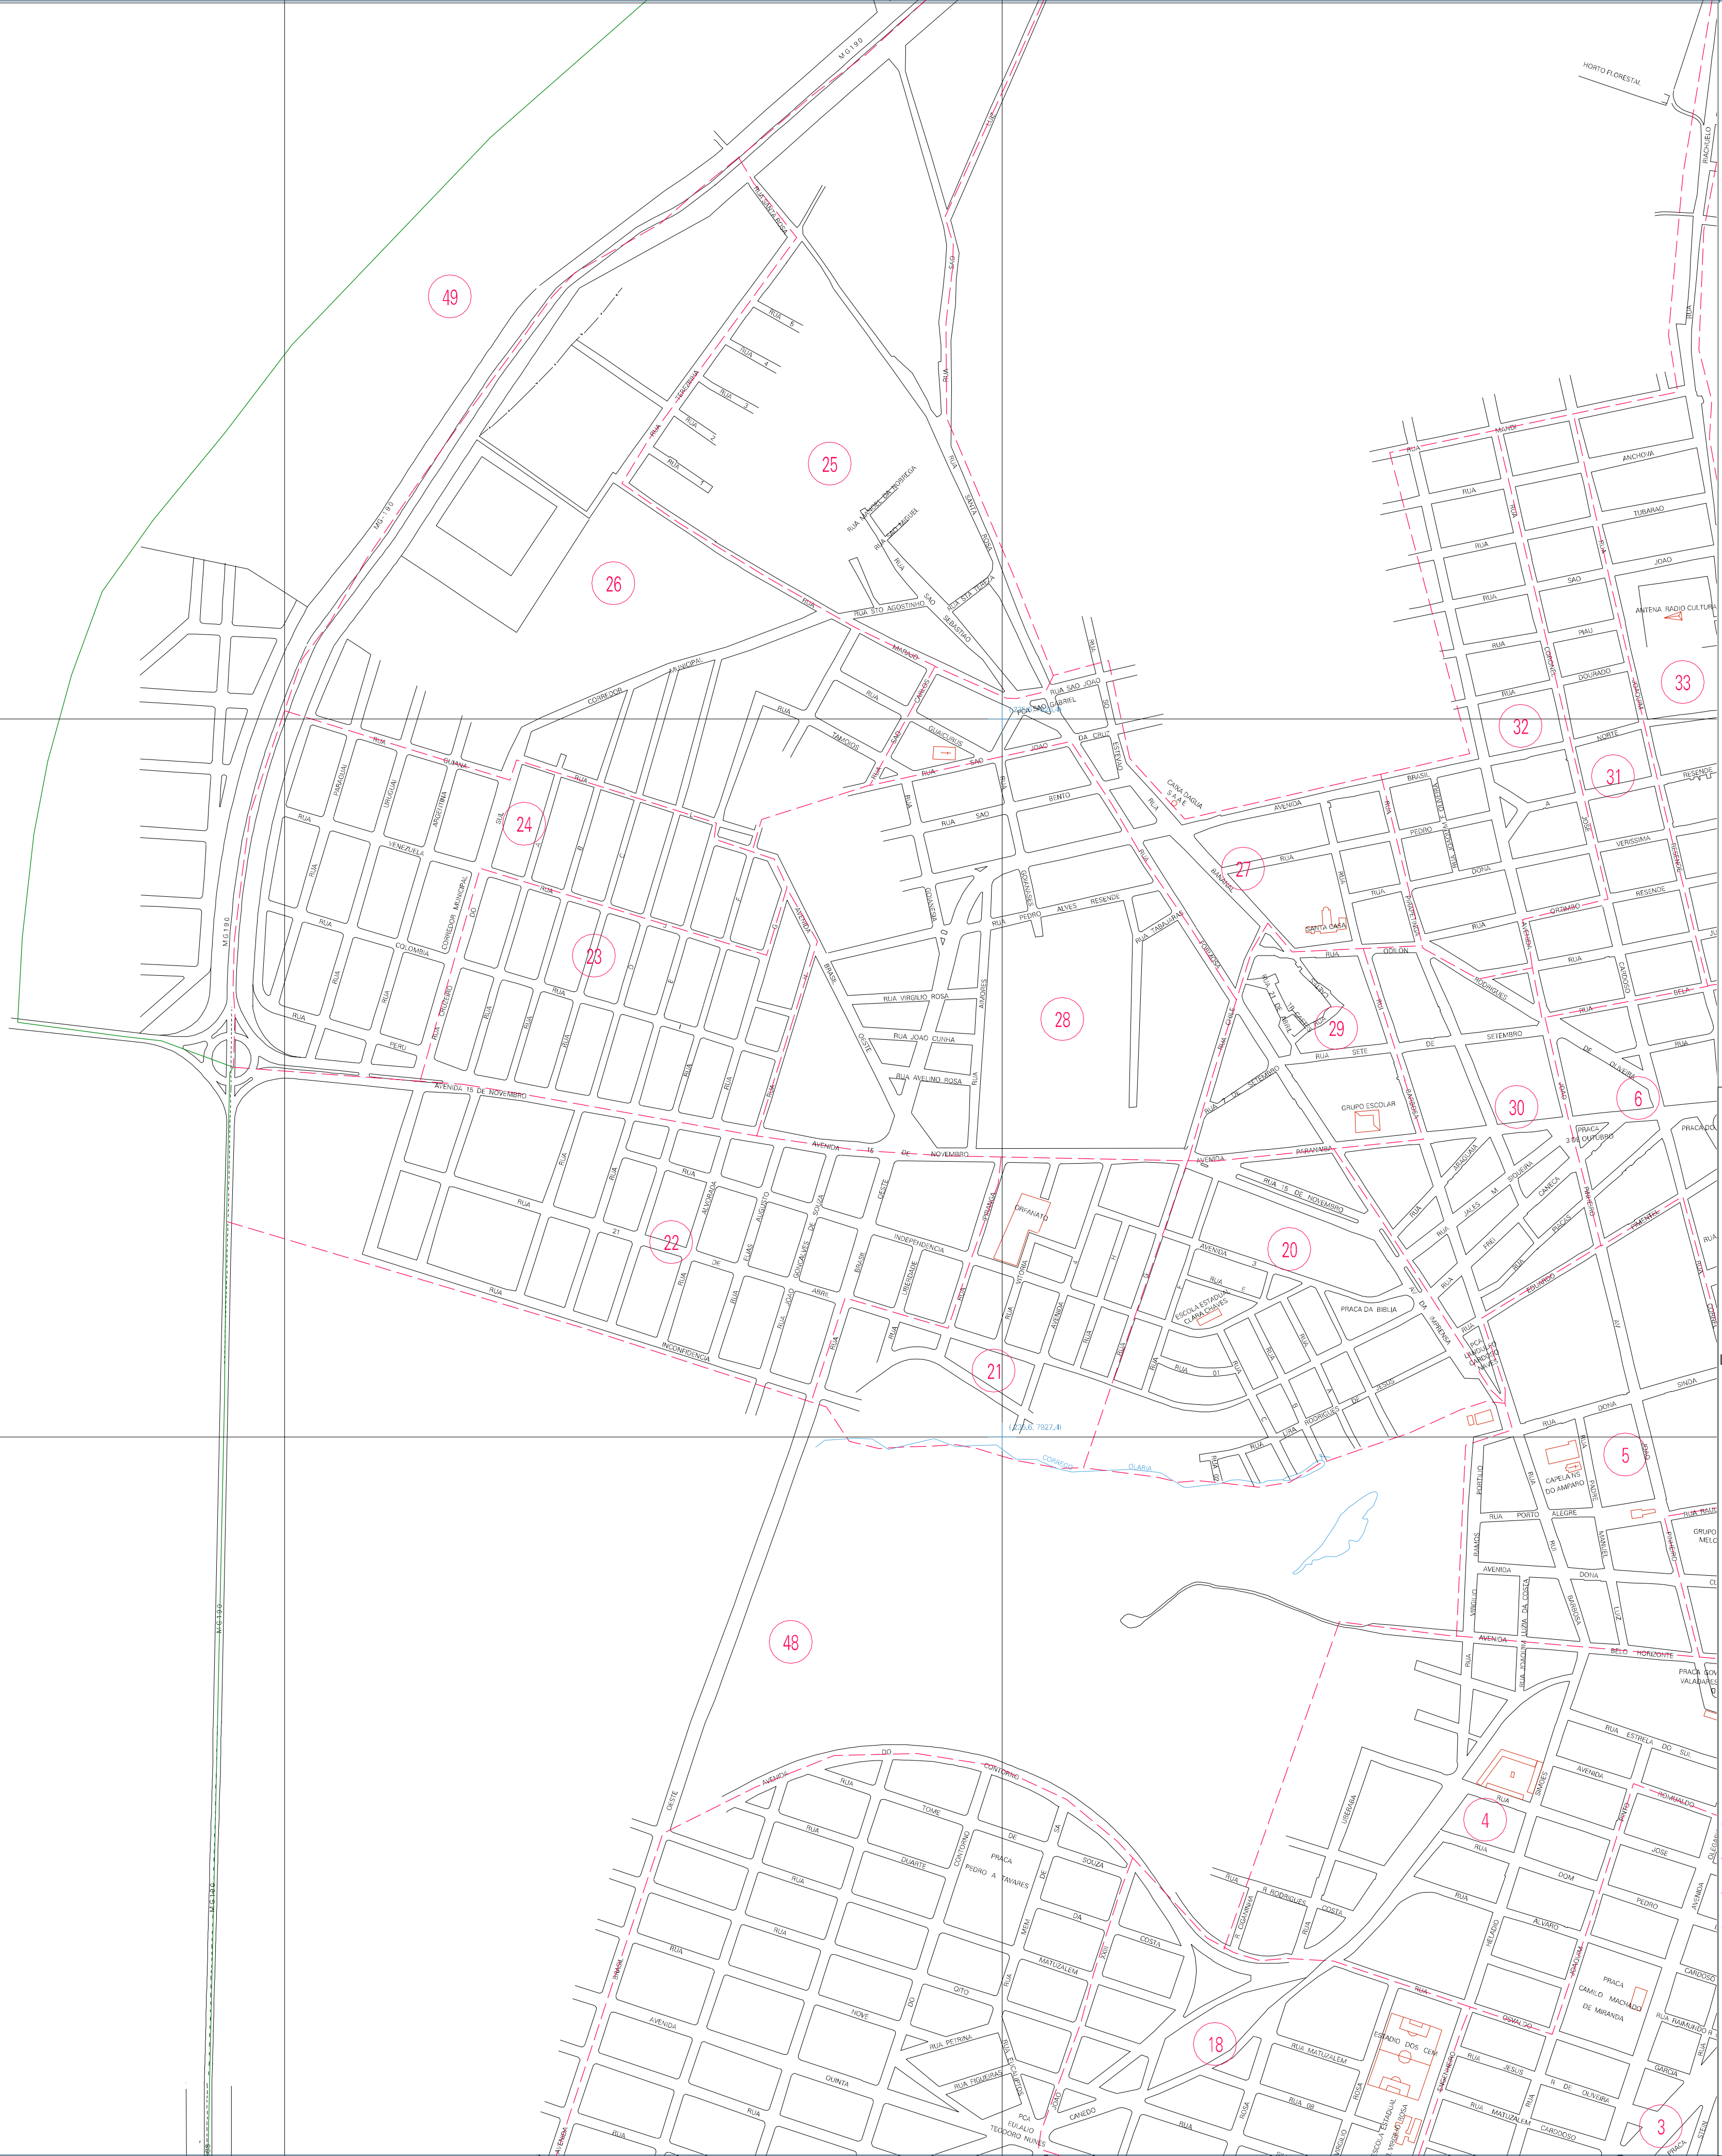

236.7929.41

236.7927.41

ESTADO DE MINAS GERAIS
 Município: 31.43104
 MONTE CARMELO
 Folha : 02 - 01

Arquivo: 3143104.dgn
 Limites(kml): (232.6, 7926.41) - (236.6, 7929.41)

LEGENDA

LIMITES

- Município ou Perímetro Urbano
- Distrito
- Subdistrito, RA, Zona ou similar
- Bairro ou similar
- Sector Censitário

CODIGOS

- 22306.05 Distrito (cod. do município + cod. do distrito)
- 05.06 Subdistrito (cod. do distrito + cod. do subdistrito)
- 003 Bairro (cod. do bairro no município)
- 25 Sector (número do sector no distrito ou subdistrito)

MAPA URBANO DIGITAL
FOLHA A1