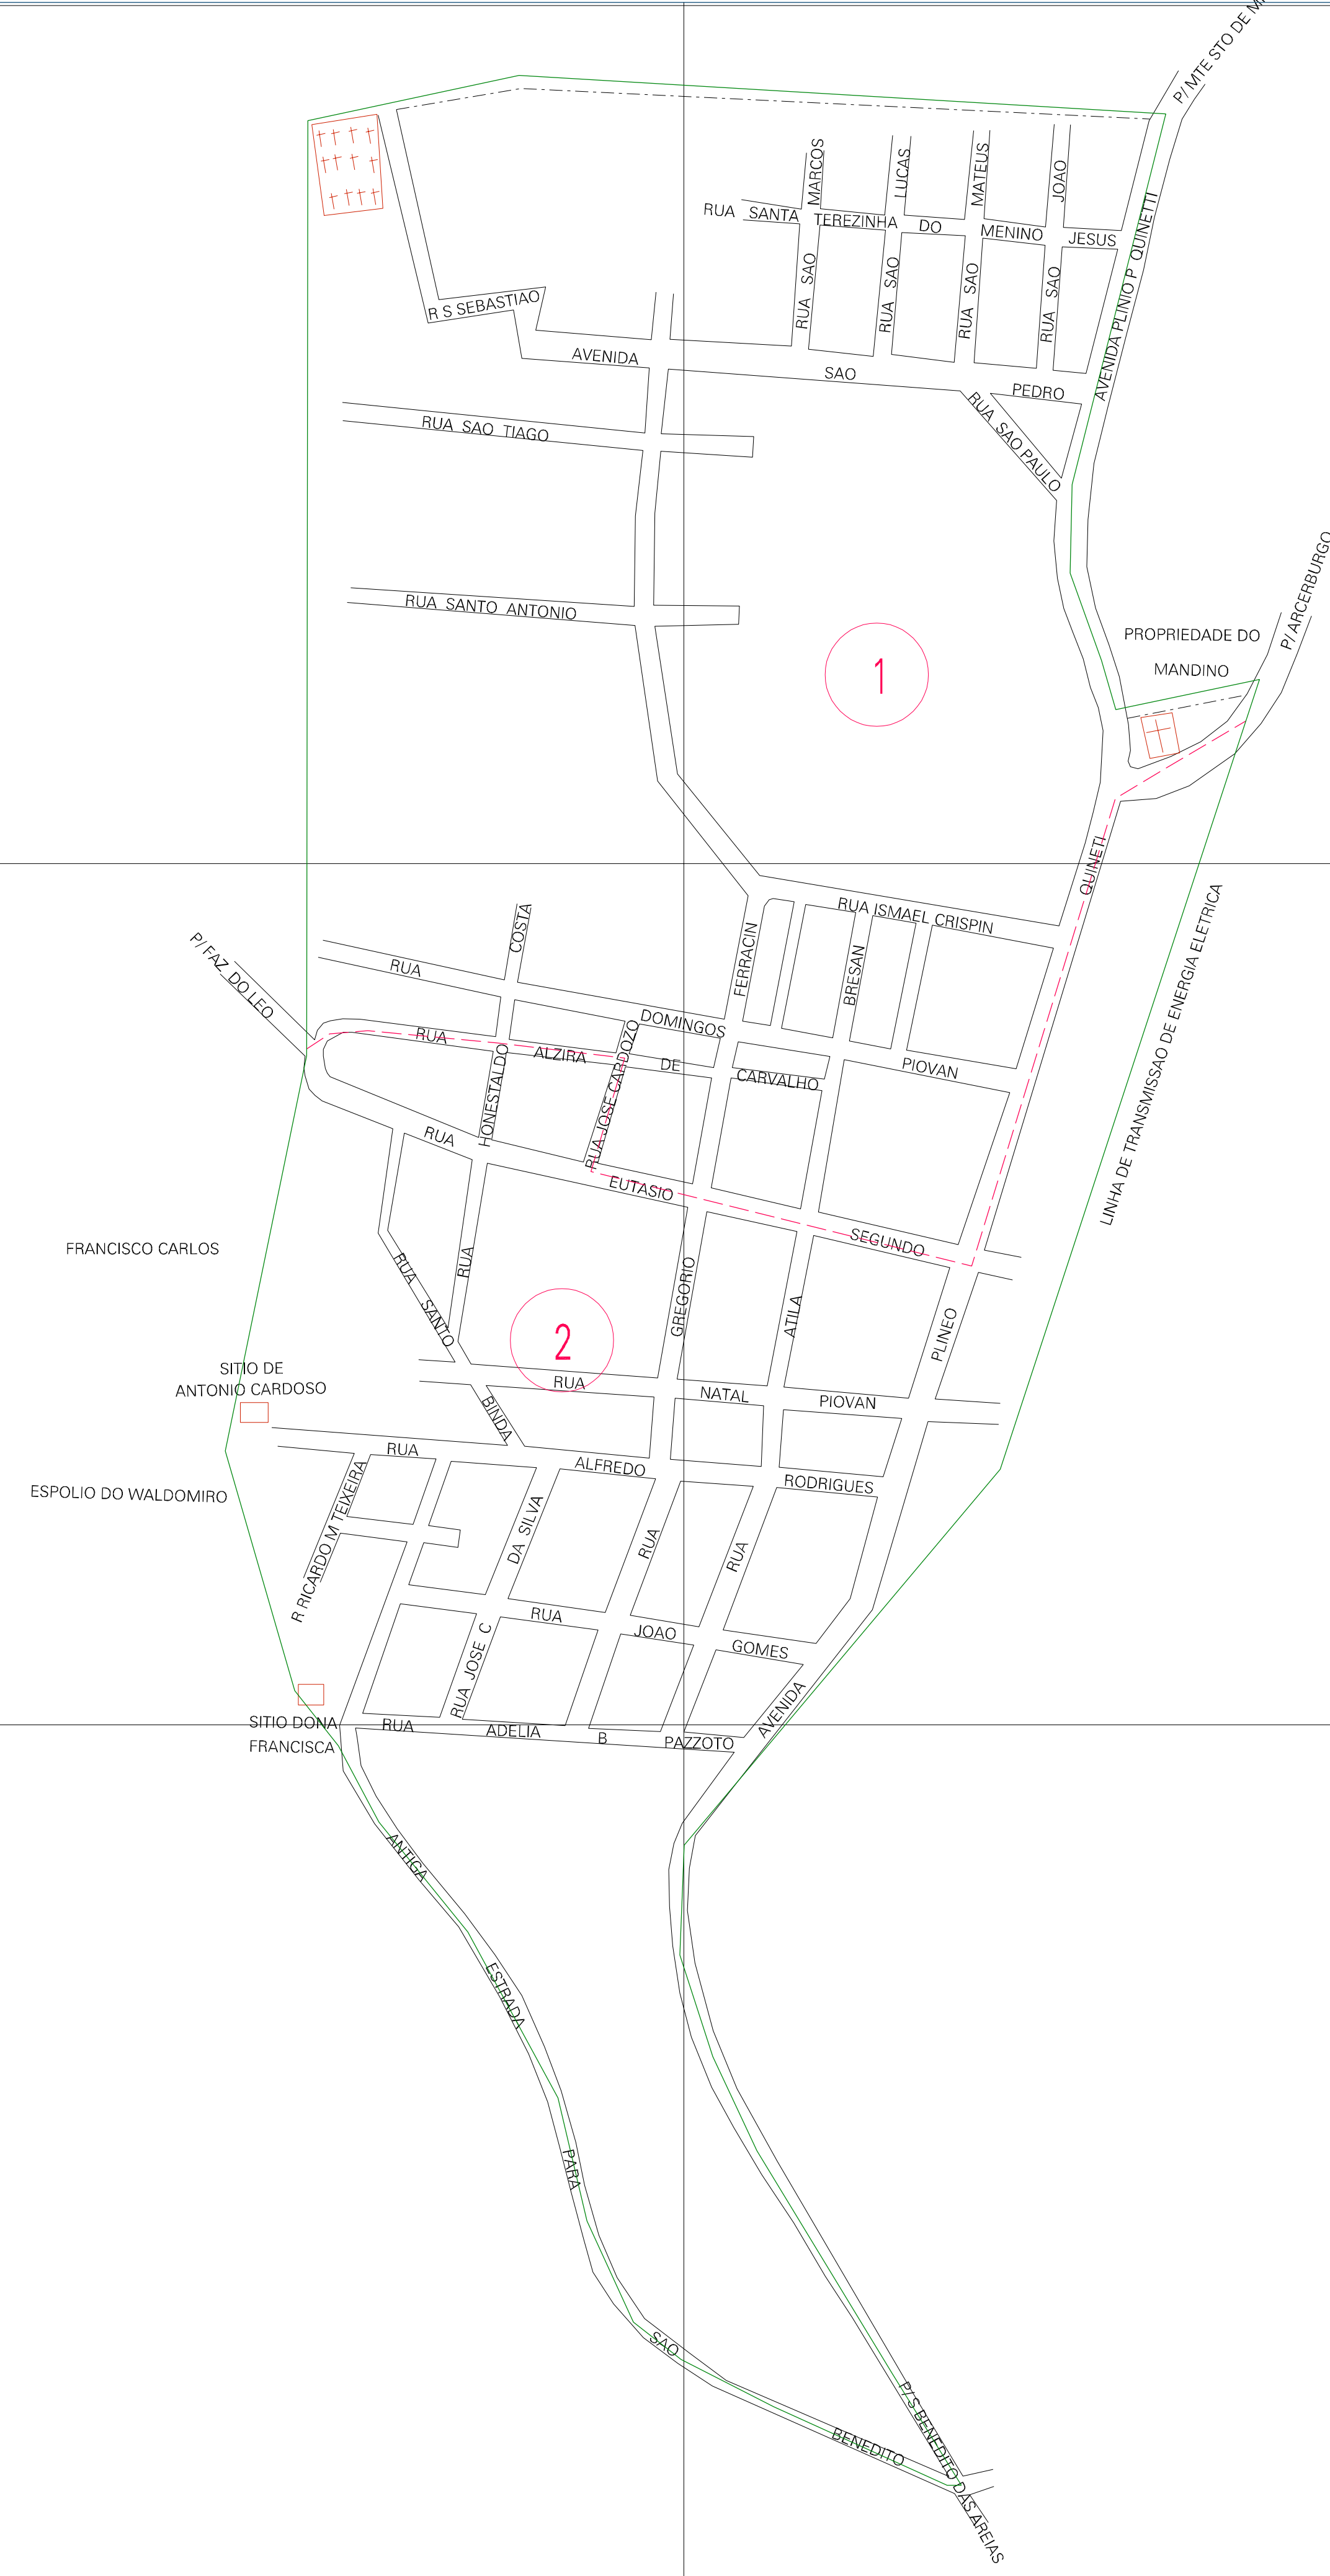

(290.611, 7642.99)

(291.611, 7642.99)

(290.611, 7642.49)

(291.611, 7642.49)

ESTADO DE MINAS GERAIS
Municipio: 31.43203
MONTE SANTO DE MINAS
Folha : 01 - 01

1. **LEGENDA**
2. **LIMITES**
3. Município ou Perímetro Urbano
   - Distrito
   - Subdistrito, RA, Zona ou similar
   - Bairro ou similar
   - Sector Constâncio
4. **CODIGOS**
- 22306.05 Distrito (cod. do município + cod. do distrito)
  - 05.06 Subdistrito (cod. do distrito + cod. do subdistrito)
  - 003 Bairro (cod. do bairro no município)
  - 25 Sector (número do sector no distrito ou subdistrito)

MAPA URBANO DIGITAL
FOLHA A1