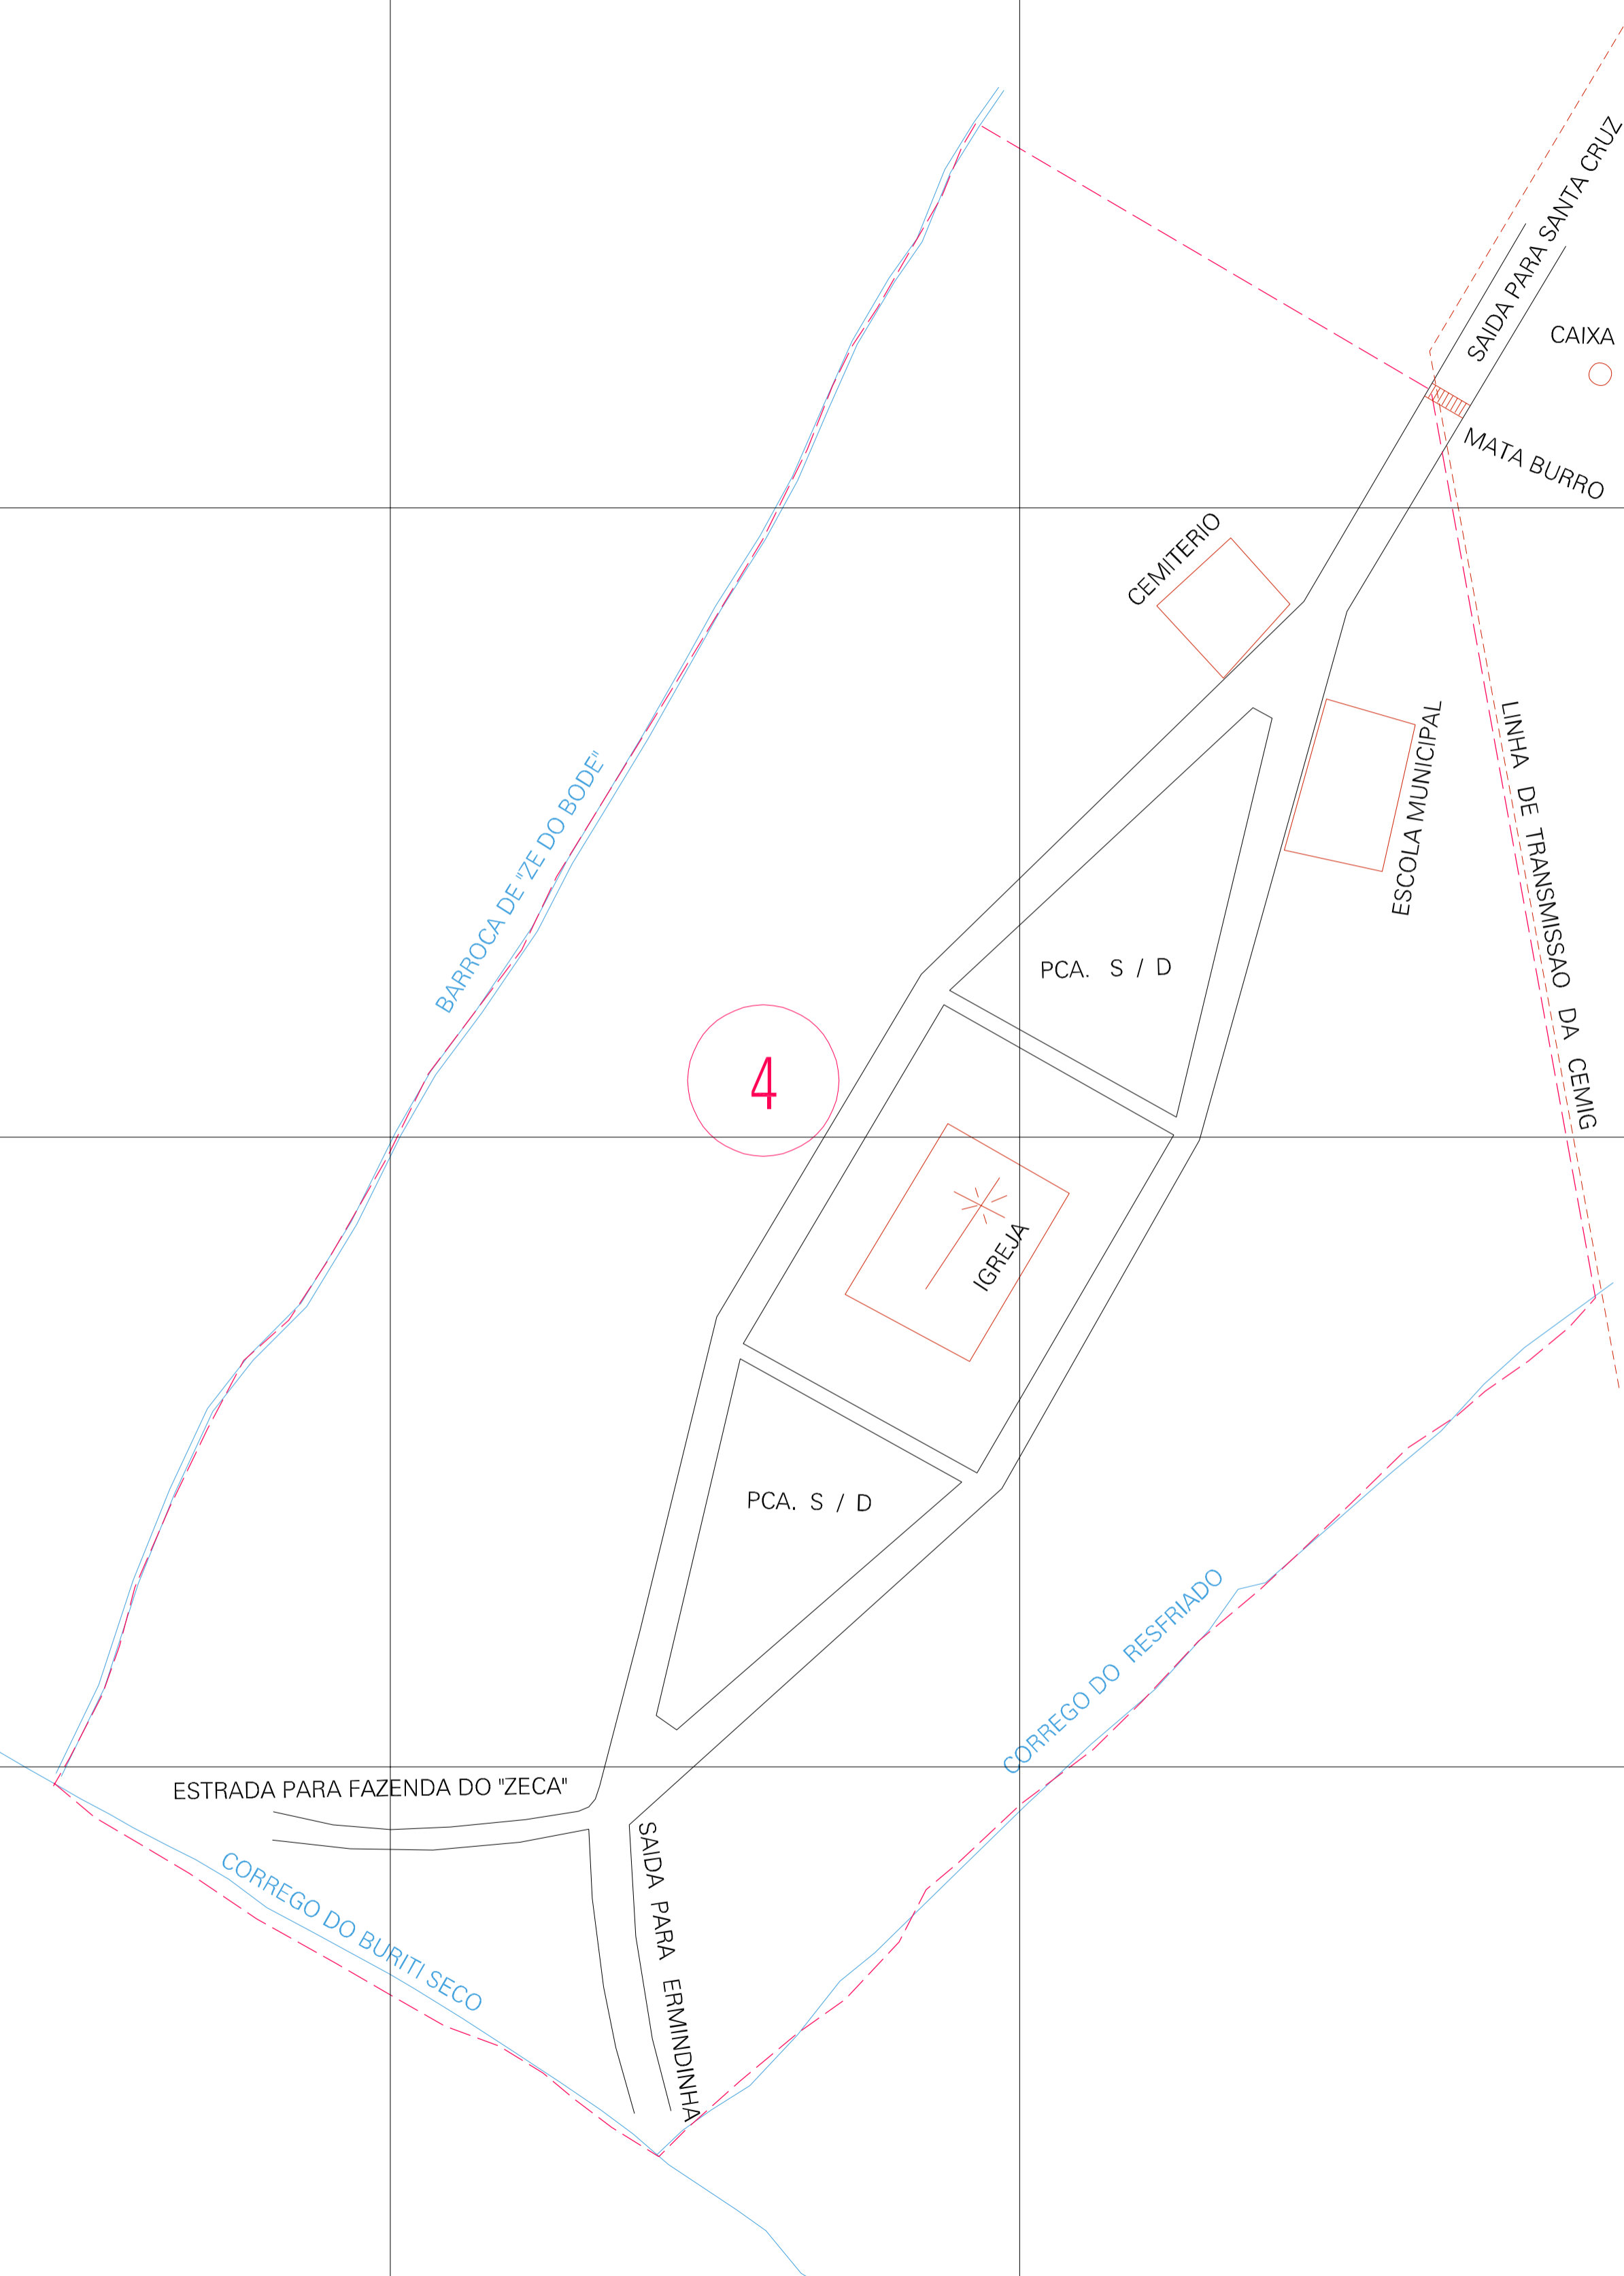

(590.65, 8186.9)

(591.65, 8186.9)

(590.65, 8186.4)

(591.65, 8186.4)

ESTADO DE MINAS GERAIS  
 Município: 31.43302  
 MONTES CLAROS  
 Folha : 01 - 01  
 Arquivo: 314330200004.dgn  
 Limites(km): ( 590.4, 8186.15) - ( 591.9, 8187.15)

- LEGENDA**
- LIMITES**
- Município ou Perimetro Urbano
  - - - Distrito
  - - - Subdistrito, RA, Zona ou similar
  - - - Bairro ou similar
  - - - Setor Censitário
- CODIGOS**
- 22306.05 Distrito (cod. do município + cod. do distrito)
  - 05.06 Subdistrito (cod. do distrito + cod. do subdistrito)
  - 003 Bairro (cod. do bairro no município)
  - 25 Setor (número do setor no distrito ou subdistrito)