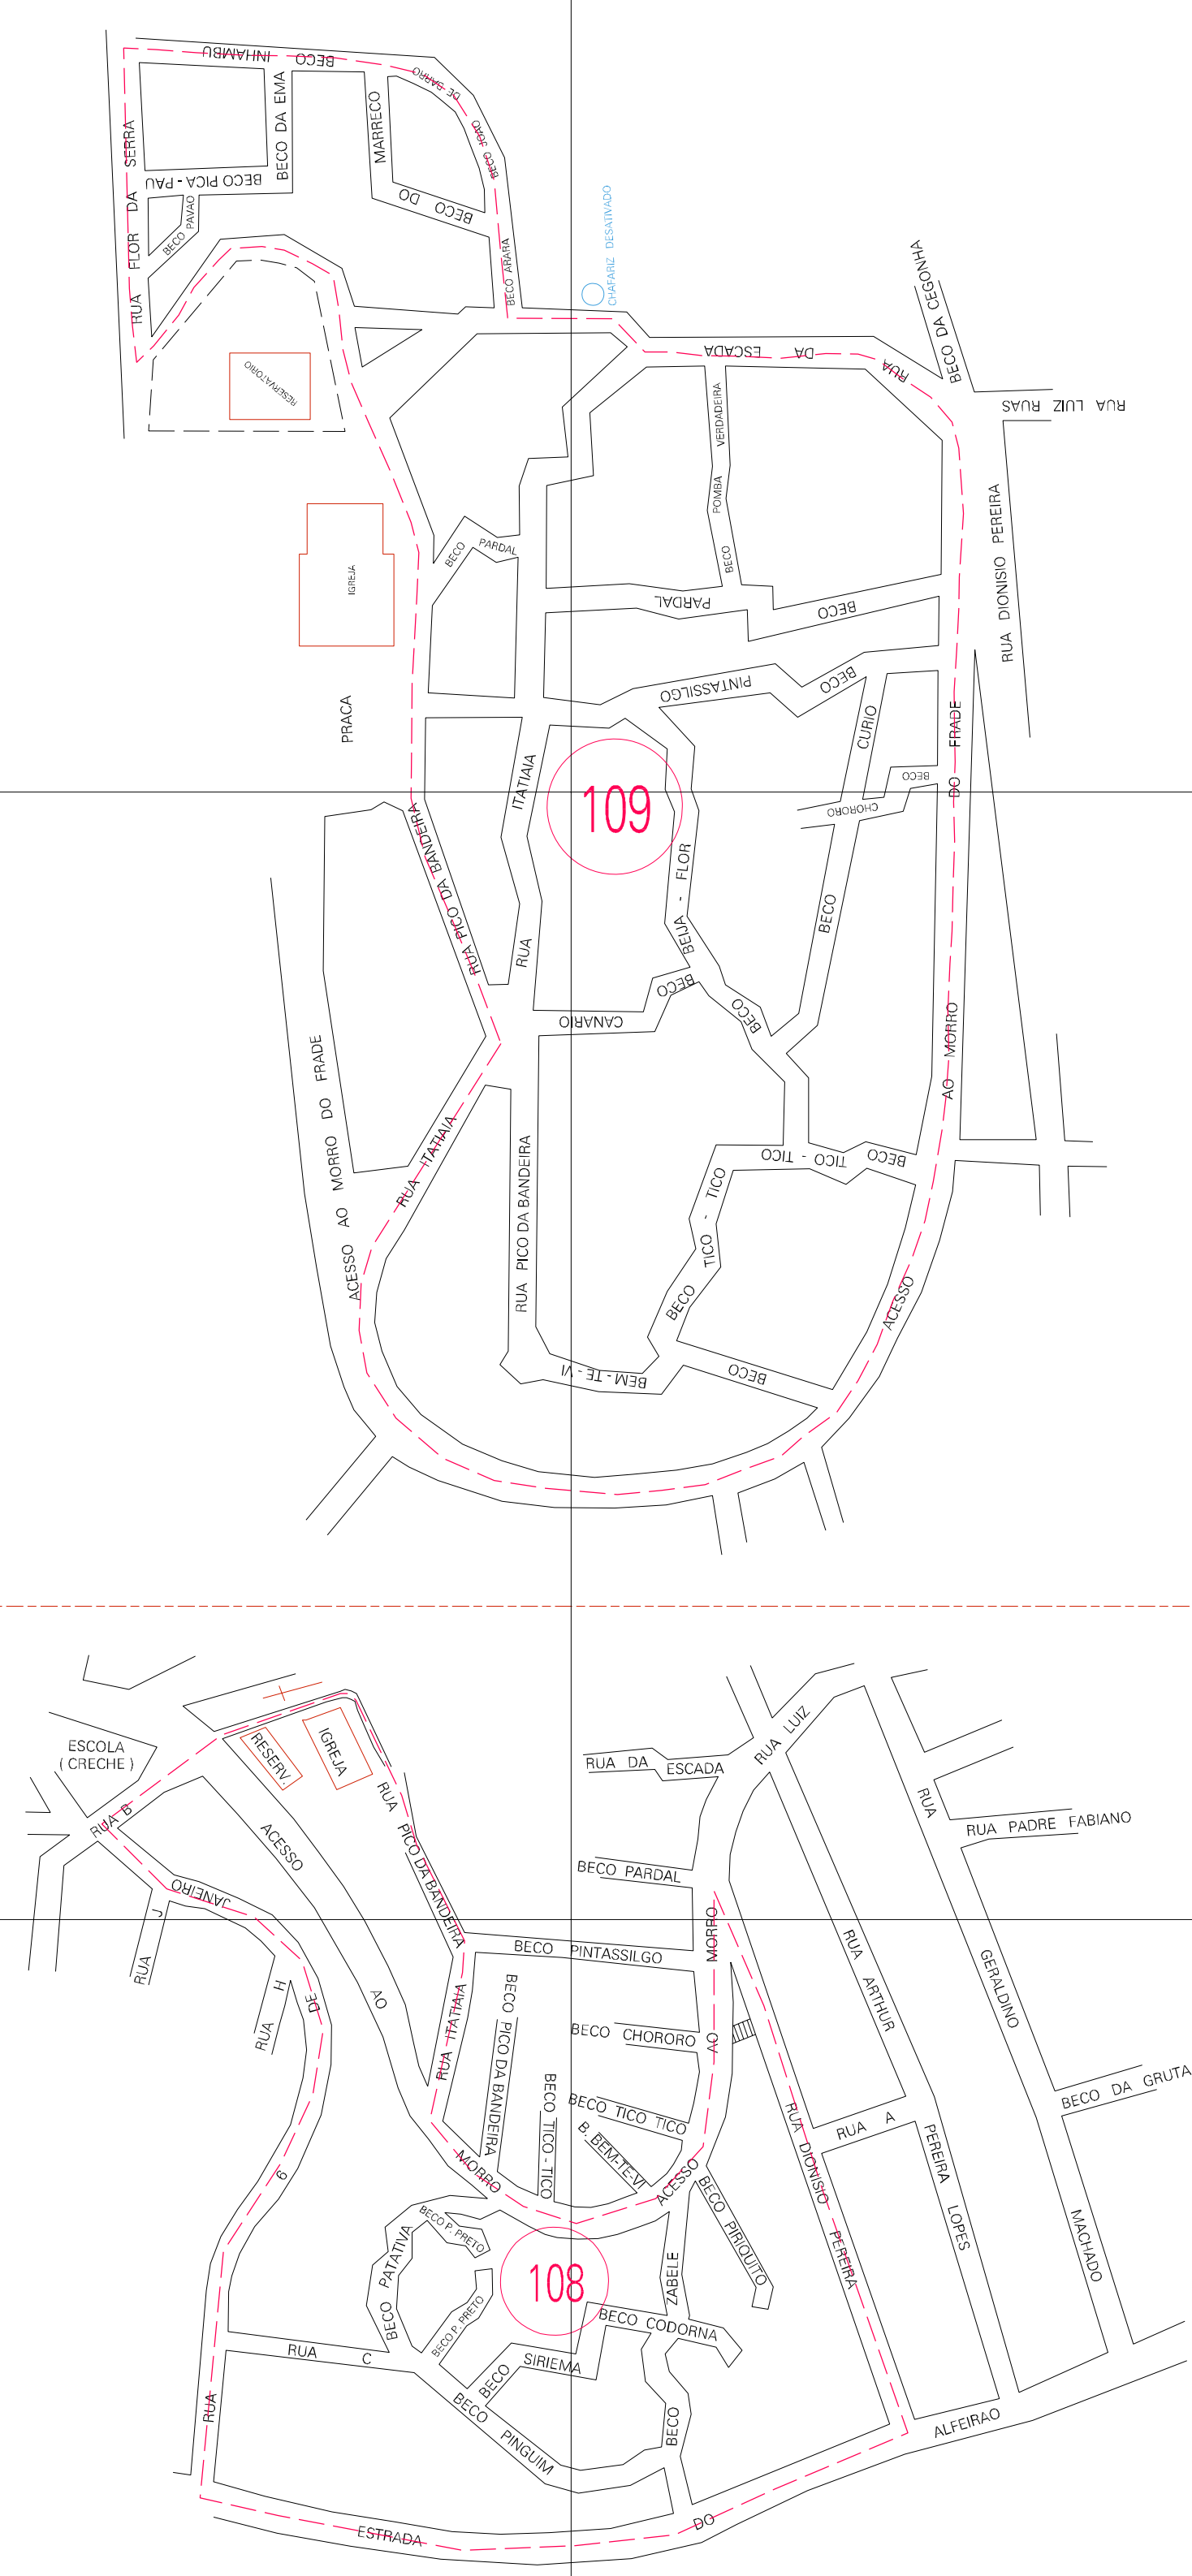

(619.65, 8153.75)

(COORDENADAS APROXIMADAS)

(620.65, 8153.75)

(COORDENADAS APROXIMADAS)

(619.65, 8153.25)

(COORDENADAS APROXIMADAS)

(620.65, 8153.25)

(COORDENADAS APROXIMADAS)

ESTADO DE MINAS GERAIS
Município: 31.43302
MONTES CLAROS
Folha : 01 - 01

Arquivo: 31433020003.dgn
Limites(km): (619.15, 8152.75) - (621.15, 8154.25)

LEGENDA

- LIMITES**
- Município ou Perímetro Urbano
 - Distrito
 - Subdistrito, RA, Zona ou similar
 - Bairro ou similar
 - Setor Constatário
- CODIGOS**
- 27306.05 Distrito (cod. do município + cod. do distrito)
 - 05.06 Subdistrito (cod. do distrito + cod. do subdistrito)
 - 003 Bairro (cod. do bairro no município)
 - 25 Setor (número do setor no distrito ou subdistrito)

MAPA URBANO DIGITAL
FOLHA A1