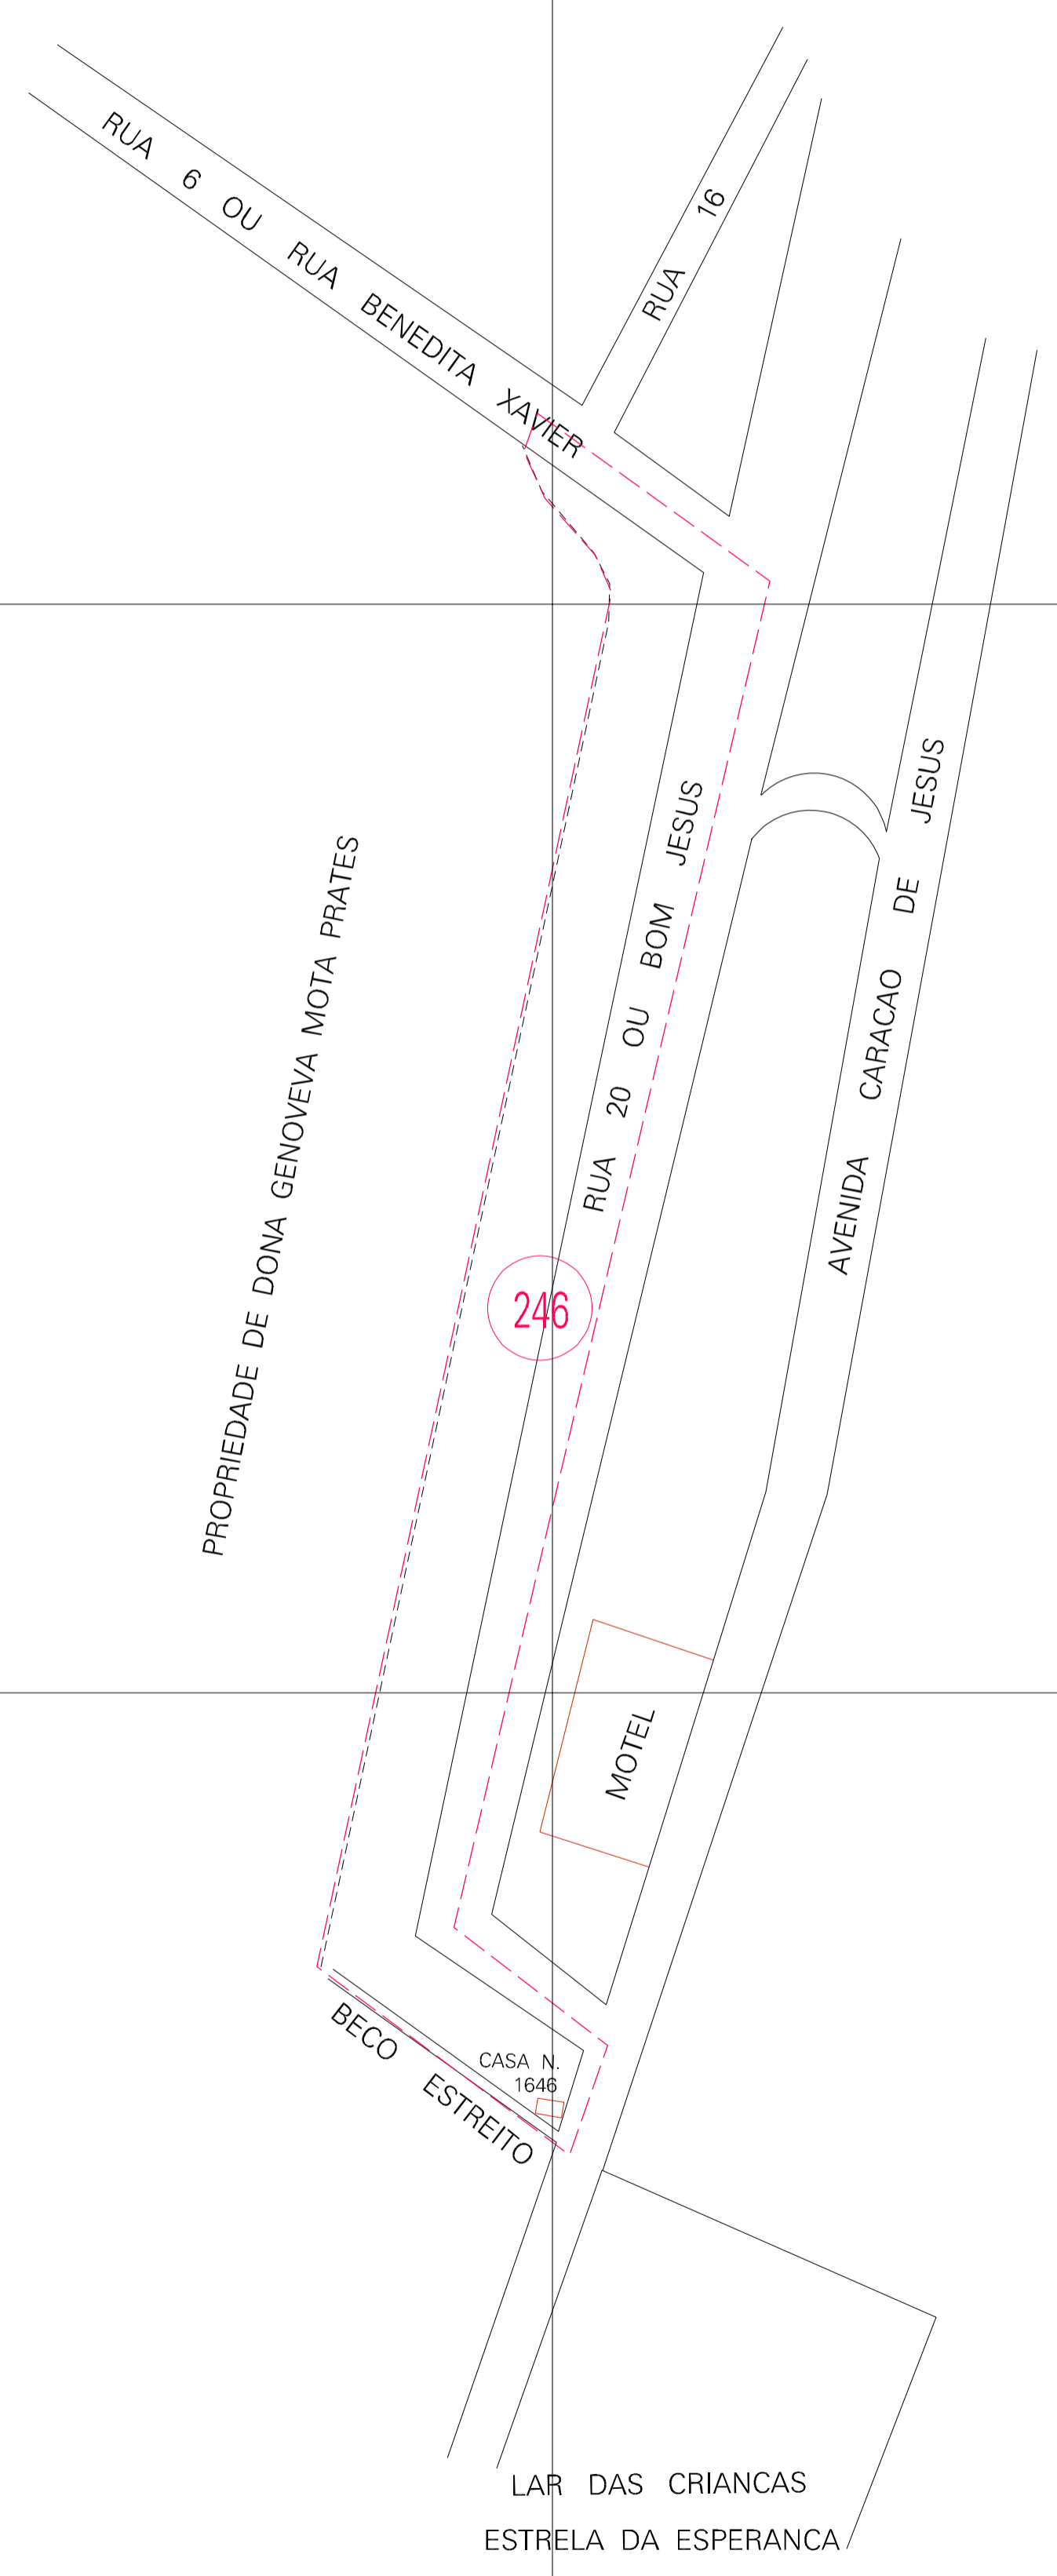

(619.35, 8146.85)

(619.85, 8146.85)

(619.35, 8146.6)

(619.85, 8146.6)

ESTADO DE MINAS GERAIS
 Município: 31.43302
 MONTES CLAROS
 Folha : 01 - 01

Arquivo: 31433020008.dgn
 Limites(km): (619.1, 8146.35) - (620.1, 8147.10)

LEGENDA

- LIMITES**
- Município ou Perímetro Urbano
 - - - Distrito
 - - - Subdistrito, RA, Zona ou similar
 - - - Bairro ou similar
 - - - Setor Censitário
- CODIGOS**
- 22306.05 Distrito (cod. do município + cod. do distrito)
 - 06.06 Subdistrito (cod. do distrito + cod. do subdistrito)
 - 003 Bairro (cod. do bairro no município)
 - 25 Setor (número do setor no distrito ou subdistrito)

Articulação de Folhas

MAPA URBANO DIGITAL
 FOLHA A1