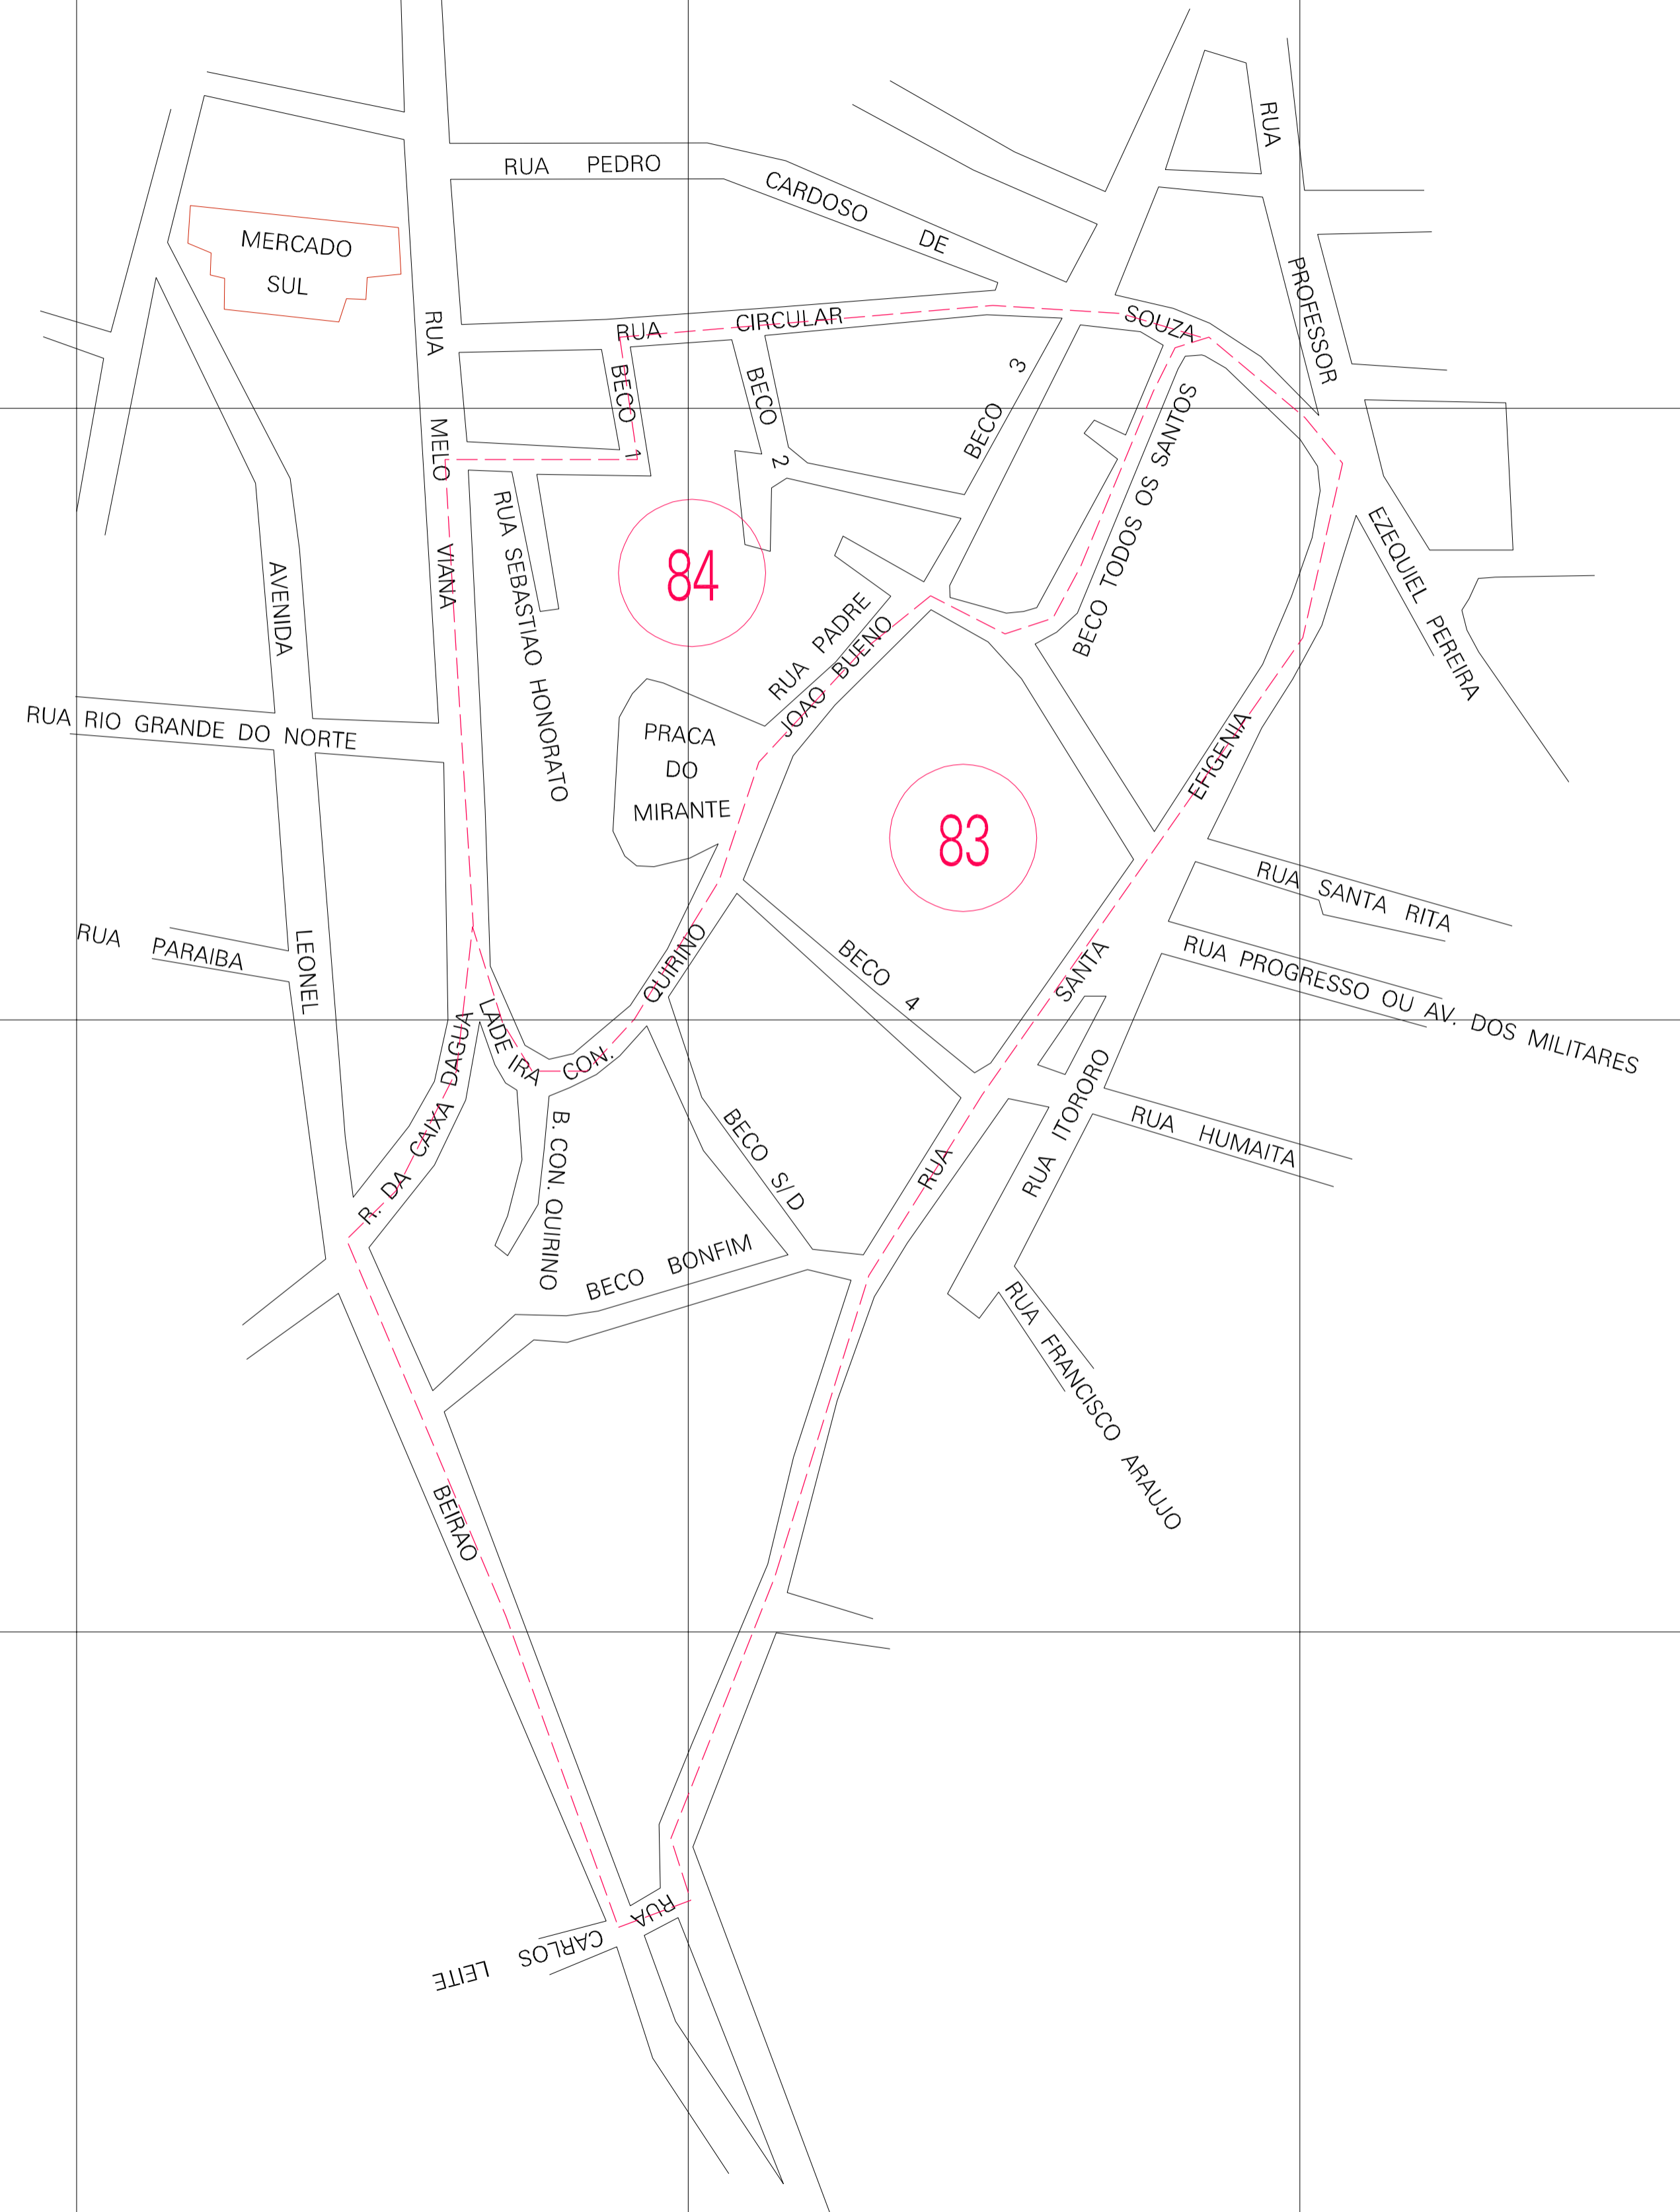

(620.75, 8149.65)

(621.75, 8149.65)

(620.75, 8149.15)

(621.75, 8149.15)

ESTADO DE MINAS GERAIS
 Município: 31.43302
 MONTES CLAROS
 Folha : 01 - 01

Arquivo: 31433020009.dgn
 Limites(km): (620.5, 8148.9) - (622.0, 8149.8)

LEGENDA

LIMITES

- Município ou Perímetro Urbano
- Distrito
- Subdistrito, RA, Zona ou similar
- Bairro ou similar
- Setor Censitário

CODIGOS

- 22306.05 Distrito (cod. do município + cod. do distrito)
- 05.06 Subdistrito (cod. do distrito + cod. do subdistrito)
- 003 Bairro (cod. do bairro no município)
- 25 Setor (número do setor no distrito ou subdistrito)

MAPA URBANO DIGITAL
 FOLHA A1

CENSO AGROPECUARIO 2006
 CONTAGEM DA POPULAÇÃO 2007
 Data de Impressão: 06.12.07