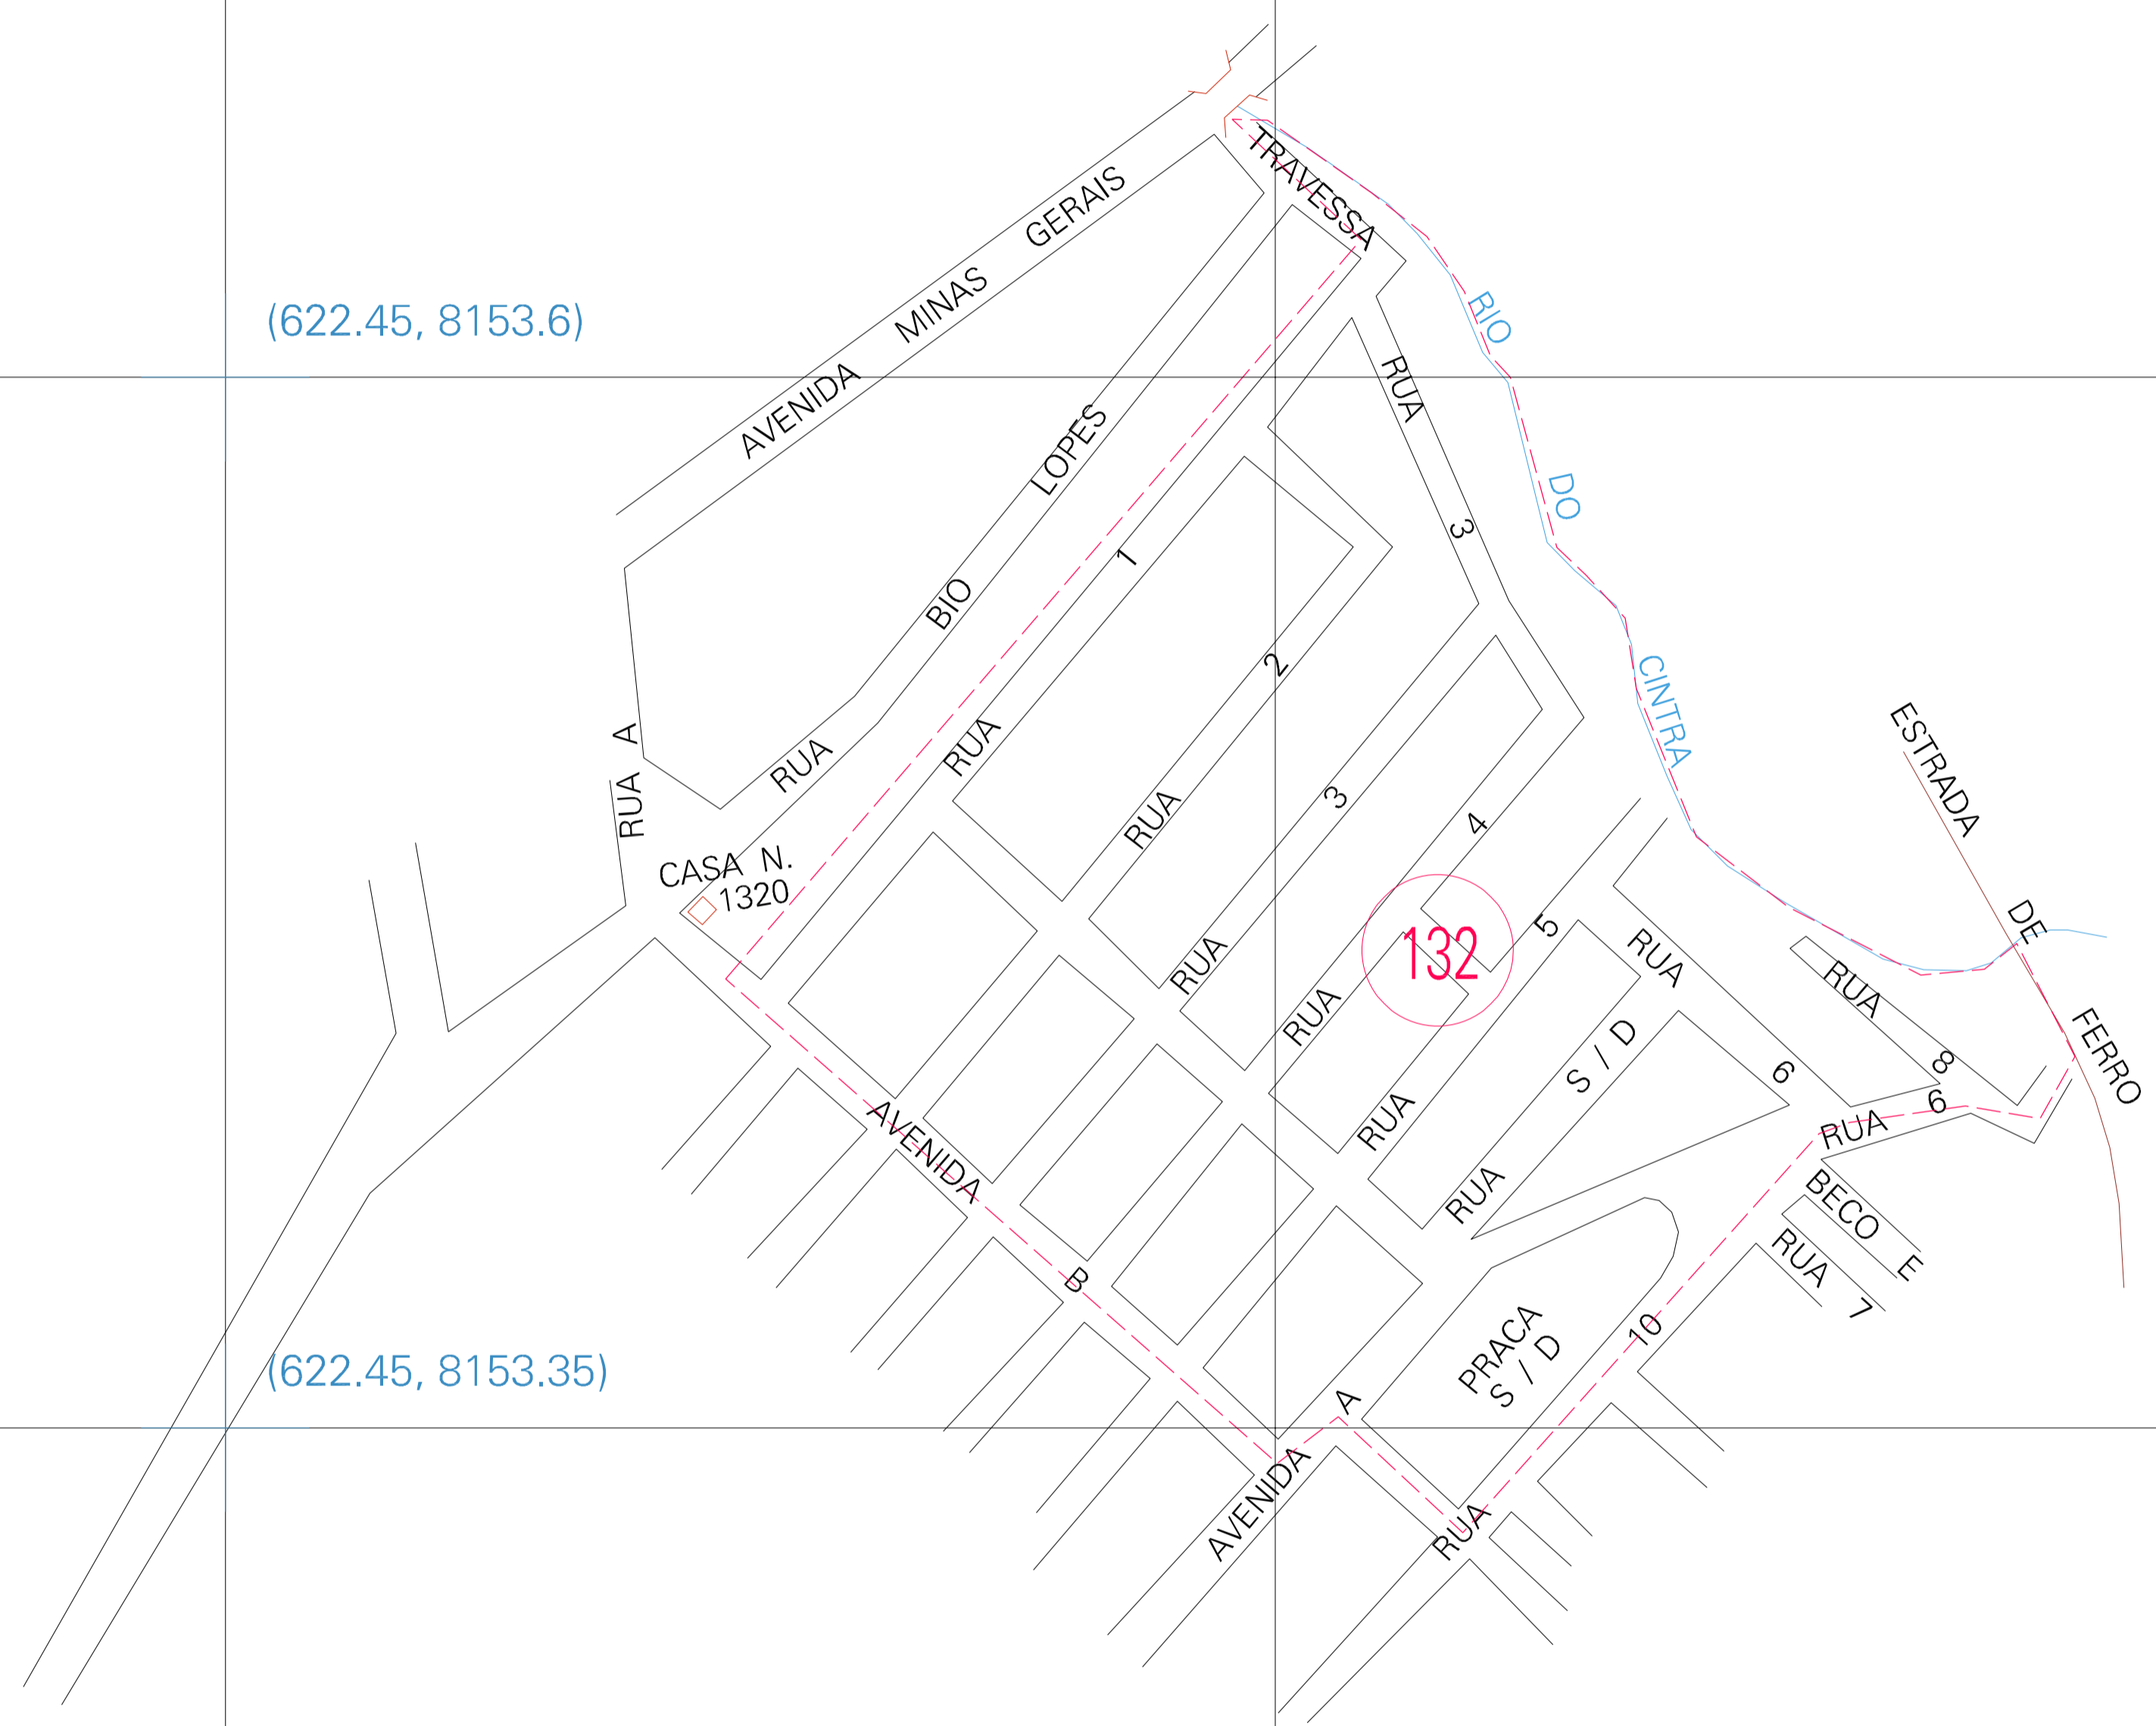

(622.45, 8153.6)

(622.95, 8153.6)

(622.45, 8153.35)

(622.95, 8153.35)

ESTADO DE MINAS GERAIS  
 Município: 31.43302  
 MONTES CLAROS  
 Folha : 01 - 01

Arquivo: 31433020016.dgn  
 Limites km: ( 622.2, 8153.1) - ( 623.2, 8153.9)

- LEGENDA**
- LIMITES**
- Município ou Perímetro Urbano
  - Distrito
  - Subdistrito, RA, Zona ou similar
  - Bairro ou similar
  - Sector Censitário
- CODIGOS**
- Distrito (cod. do município + cod. do distrito)
  - Subdistrito (cod. do distrito + cod. do subdistrito)
  - Bairro (cod. do bairro no município)
  - Sector (número do sector no distrito ou subdistrito)

MAPA URBANO DIGITAL  
 FOLHA A1