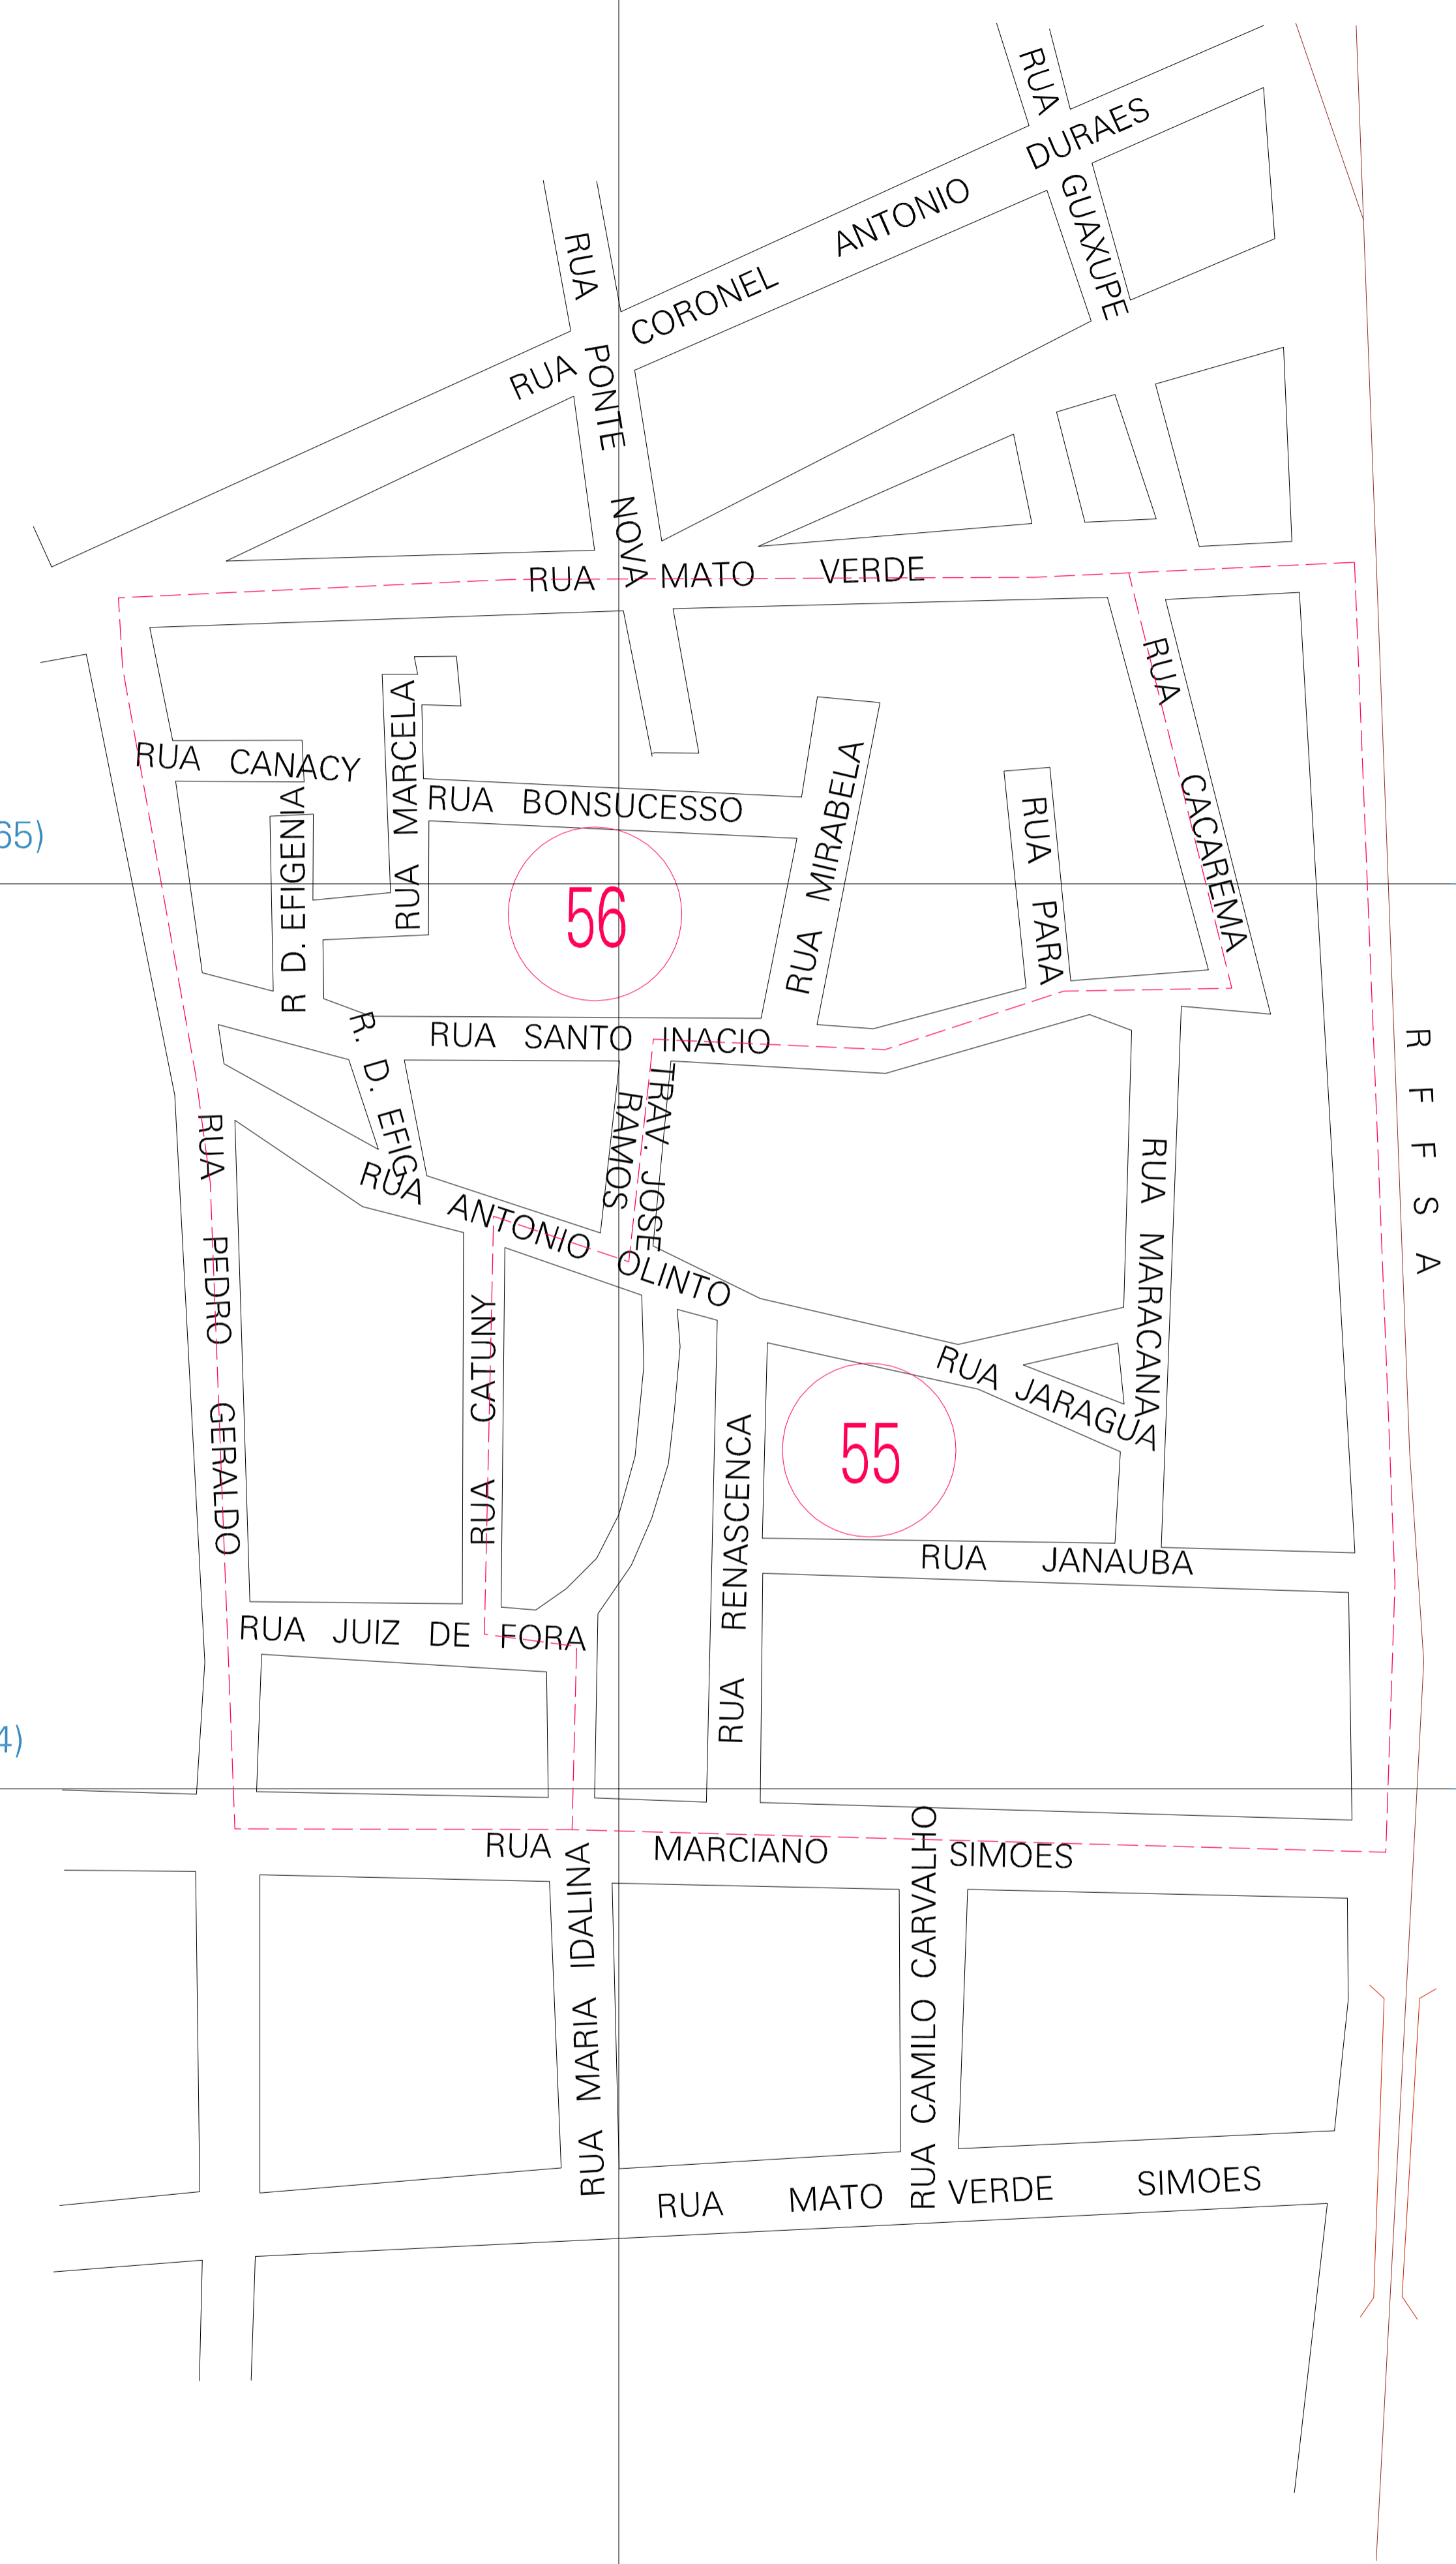

(622.25, 8151.65)

(622.75, 8151.65)

(622.25, 8151.4)

(622.75, 8151.4)

ESTADO DE MINAS GERAIS
 Município: 31.43302
 MONTES CLAROS

Folha : 01 - 01

Arquivo: 31433020019.dgn
 Limites(km): (622, 8151.15) - (623, 8151.90)

LEGENDA

- LIMITES
- Município ou Perímetro Urbano
 - - - Distrito
 - - - Subdistrito, RA, Zona ou similar
 - - - Bairro ou similar
 - - - Setor Censitário
- CODIGOS
- 22306.05 Distrito (cod. do município + cod. do distrito)
 - 06.06 Subdistrito (cod. do distrito + cod. do subdistrito)
 - 003 Bairro (cod. do bairro no município)
 - 25 Setor (número do setor no distrito ou subdistrito)

Articulação de Folhas

MAPA URBANO DIGITAL
 FOLHA A1