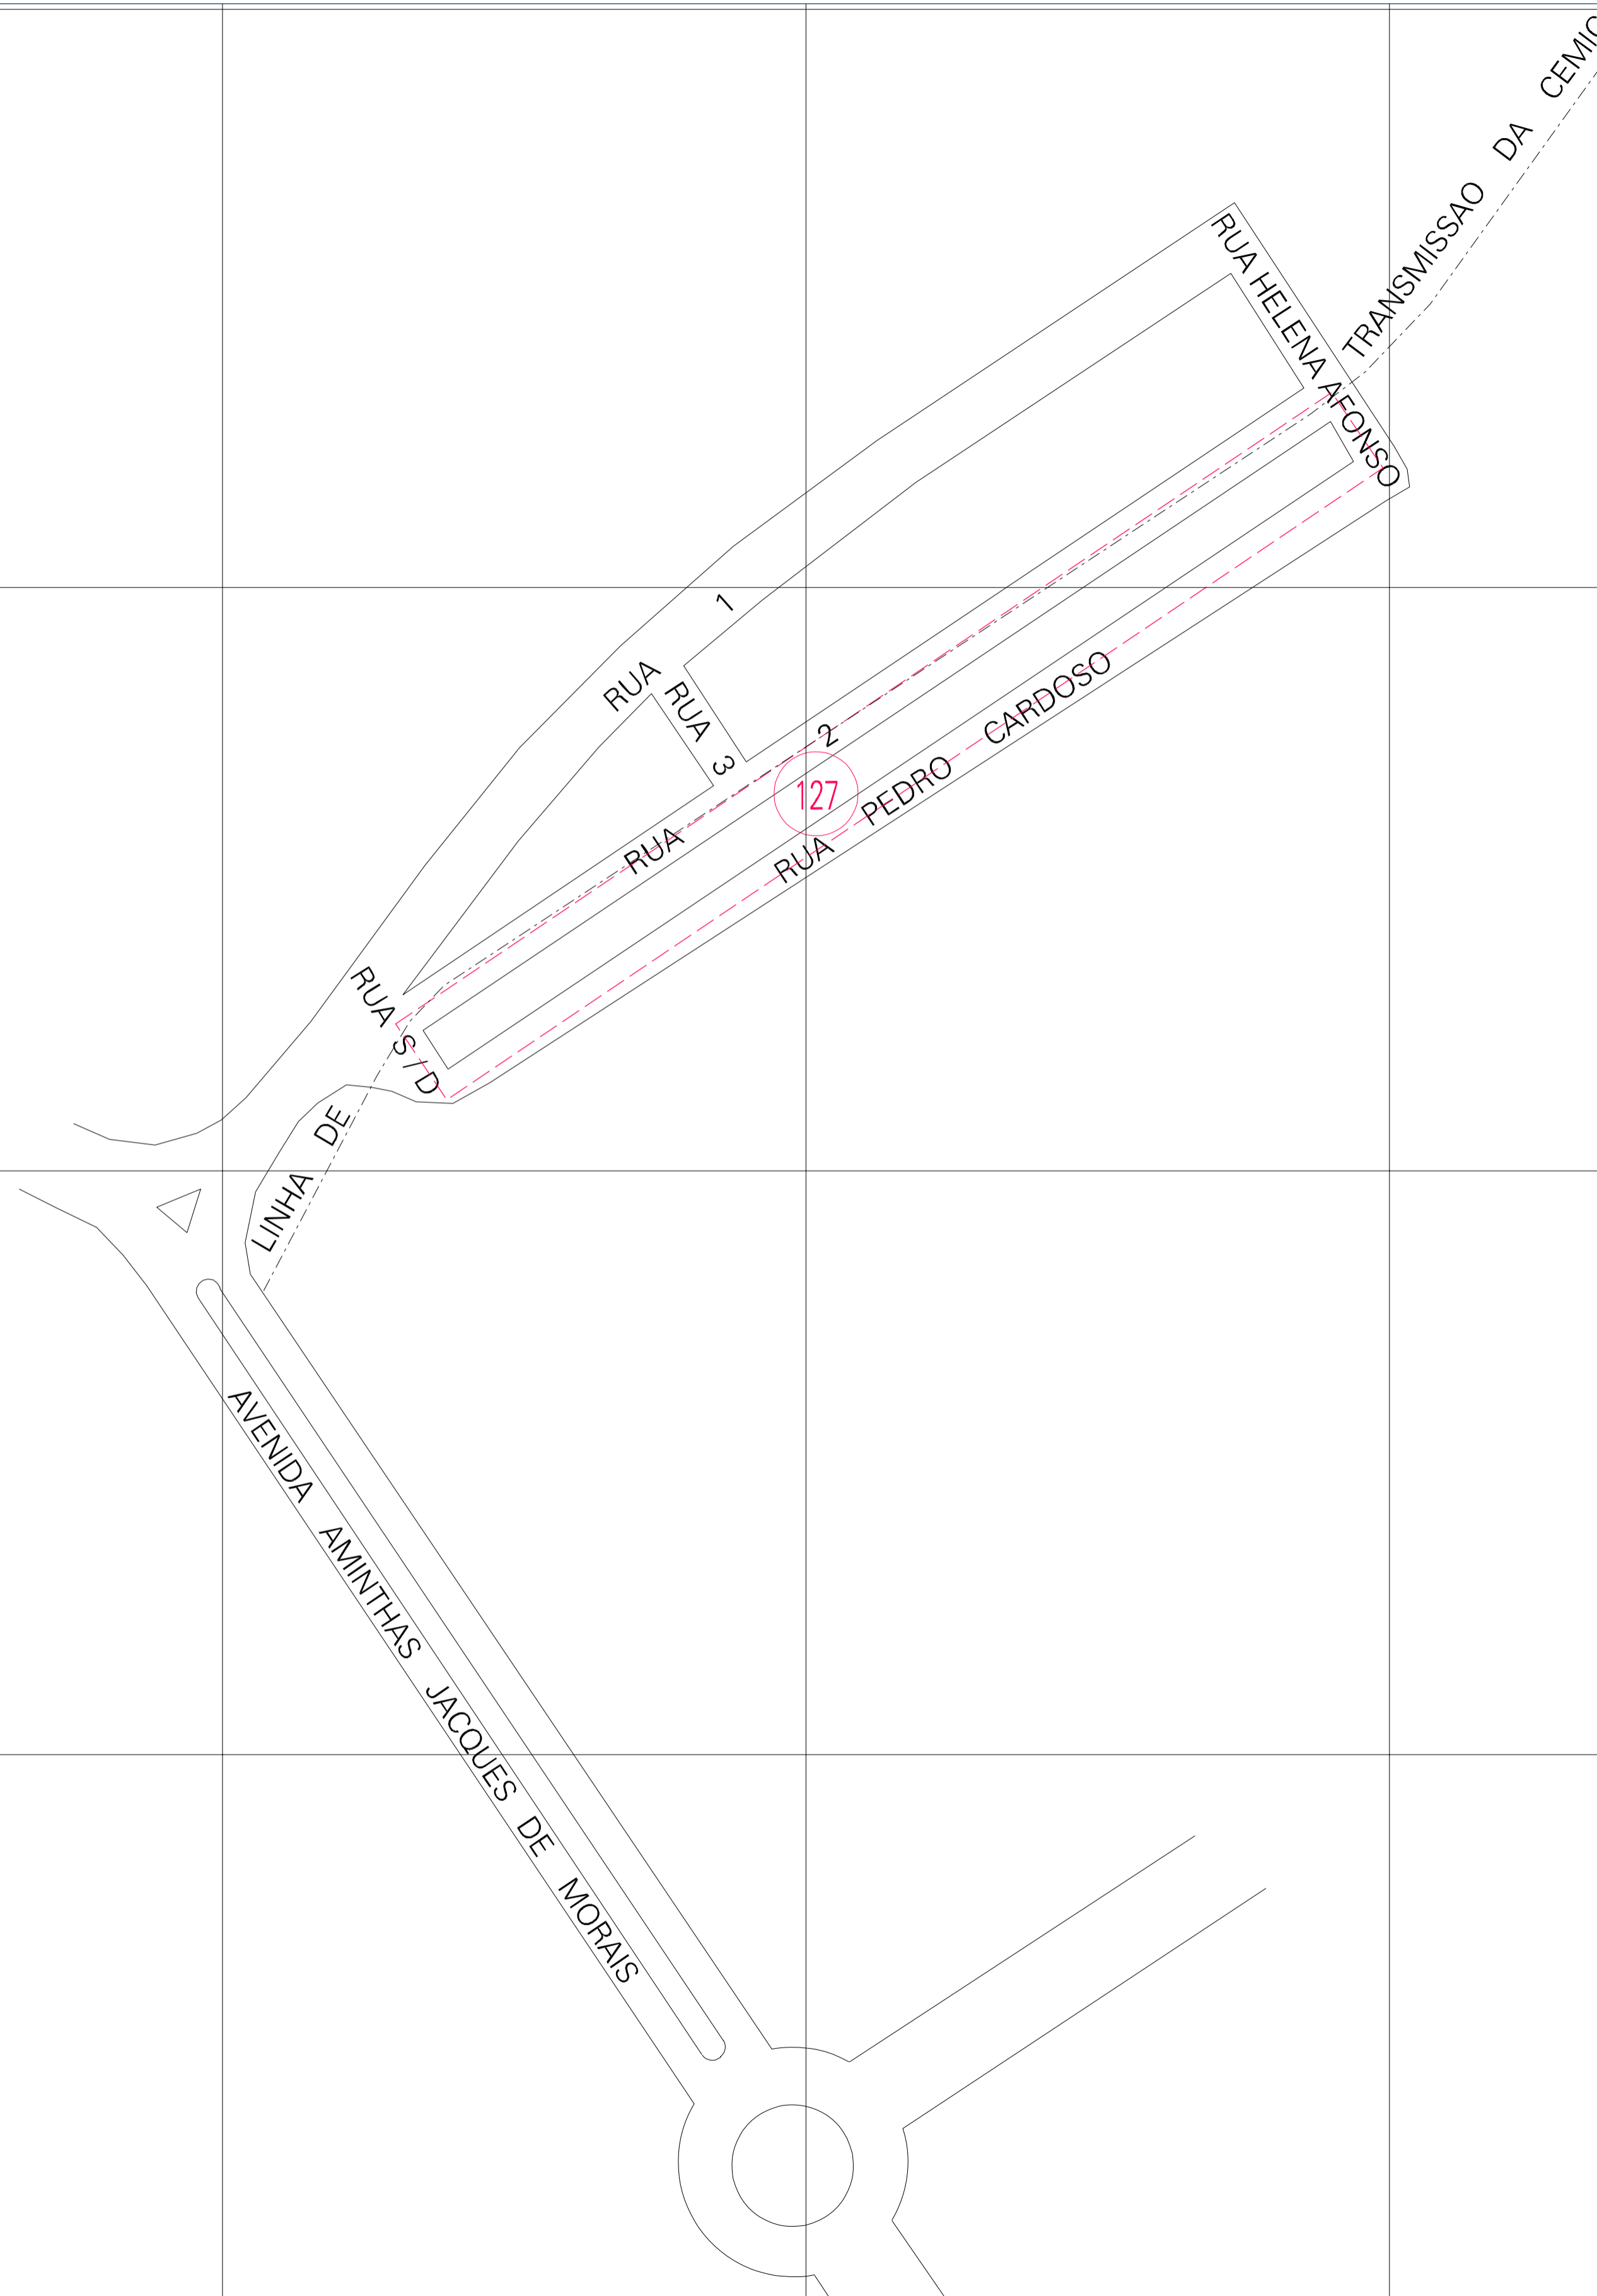

(619.5, 8155.9)

(620.5, 8155.9)

(619.5, 8155.4)

(620.5, 8155.4)

ESTADO DE MINAS GERAIS

Município: 31.43302

MONTES CLAROS

Folha : 01 - 01

Arquivo: 31433020023.dgn

LEGENDA

1. LIMITES
2. Município ou Perímetro Urbano
   - - - Distrito
   - - - Subdistrito, RA, Zona ou similar
   - - - Bairro ou similar
   - - - Setor Censitário

CODIGOS

- 22306.05 Distrito (cod. do município + cod. do distrito)
- 05.06 Subdistrito (cod. do distrito + cod. do subdistrito)
- 003 Bairro (cod. do bairro no município)
- 25 Setor (número do setor no distrito ou subdistrito)

Articulação de Folhas

MAPA URBANO DIGITAL

FOLHA A1