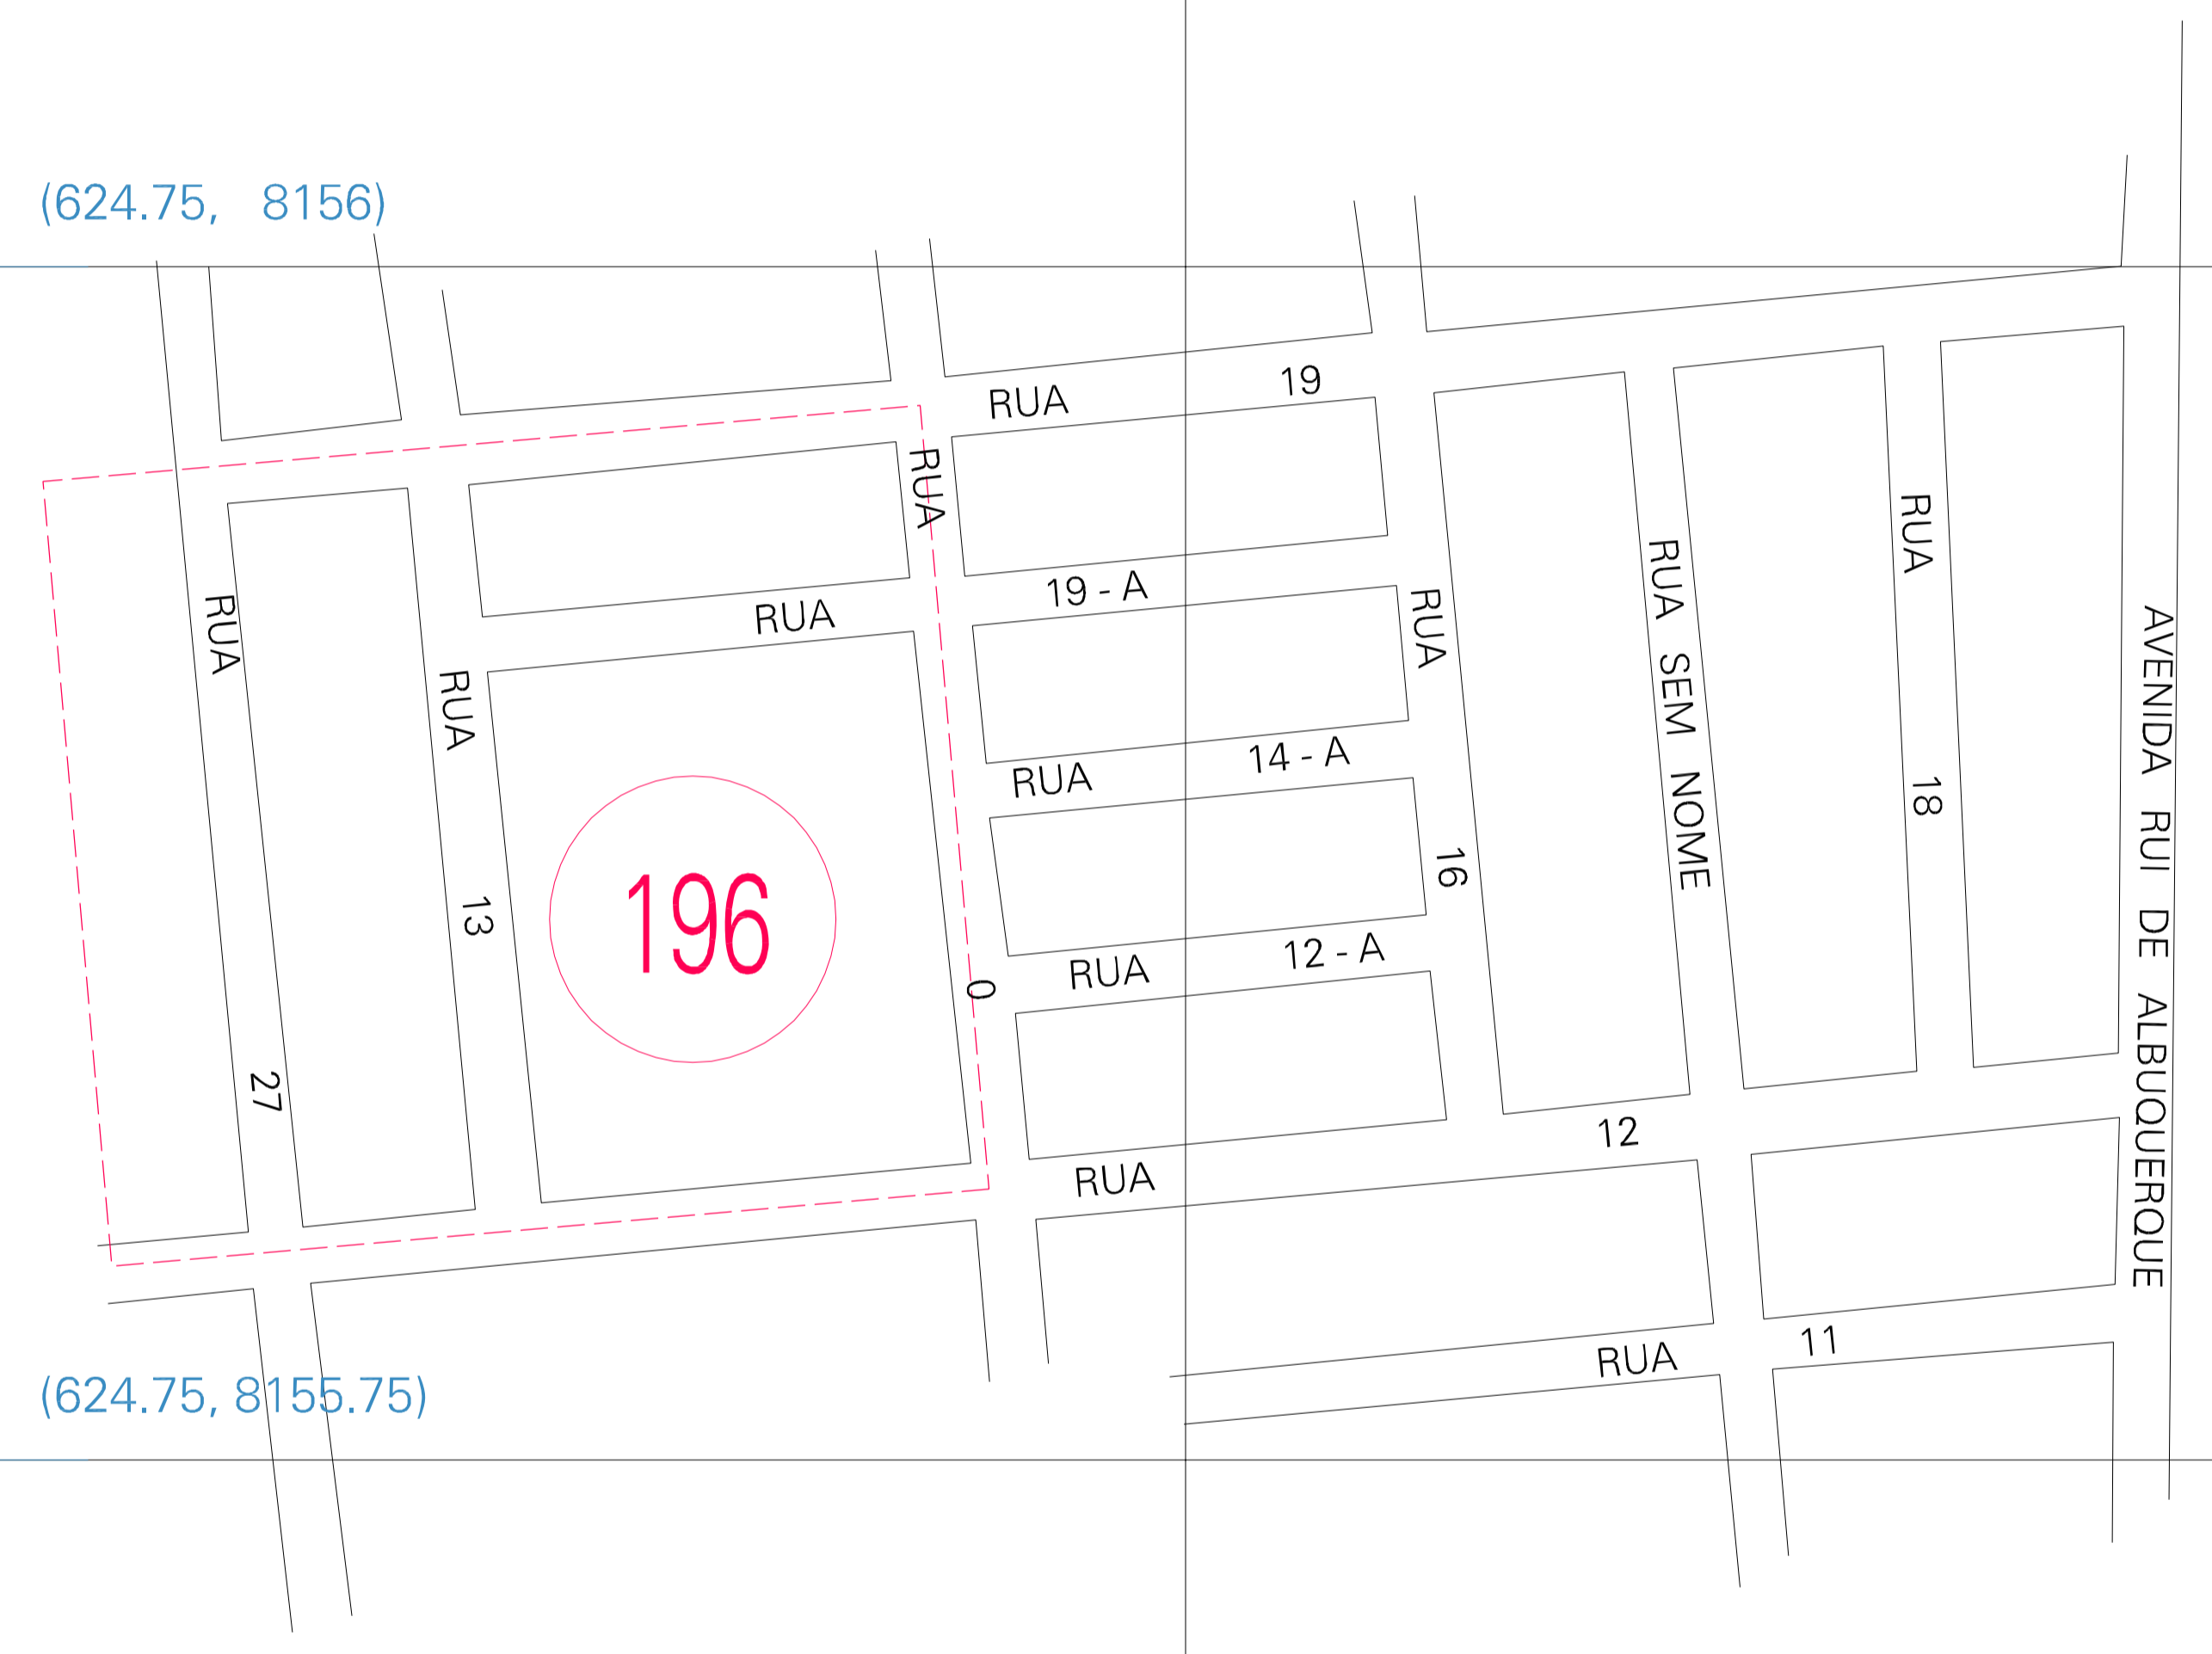

(624.75, 8156)

(625.25, 8156)

(624.75, 8155.75)

(625.25, 8155.75)

ESTADO DE MINAS GERAIS
 Município: 31.43302
 MONTES CLAROS

Folha : 01 - 01

Arquivo: 31433020028.dgn
 Limites(km): (624.5, 8155.5) - (625.5, 8156.3)

LEGENDA

- LIMITES**
- Município ou Perímetro Urbano
 - - - Distrito
 - - - Subdistrito, RA, Zona ou similar
 - - - Bairro ou similar
 - - - Setor Censitário
- CODIGOS**
- 22306.05 Distrito (cod. do município + cod. do distrito)
 - 06.06 Subdistrito (cod. do distrito + cod. do subdistrito)
 - 003 Bairro (cod. do bairro no município)
 - 25 Setor (número do setor no distrito ou subdistrito)

Articulação de Folhas

MAPA URBANO DIGITAL
 FOLHA A1