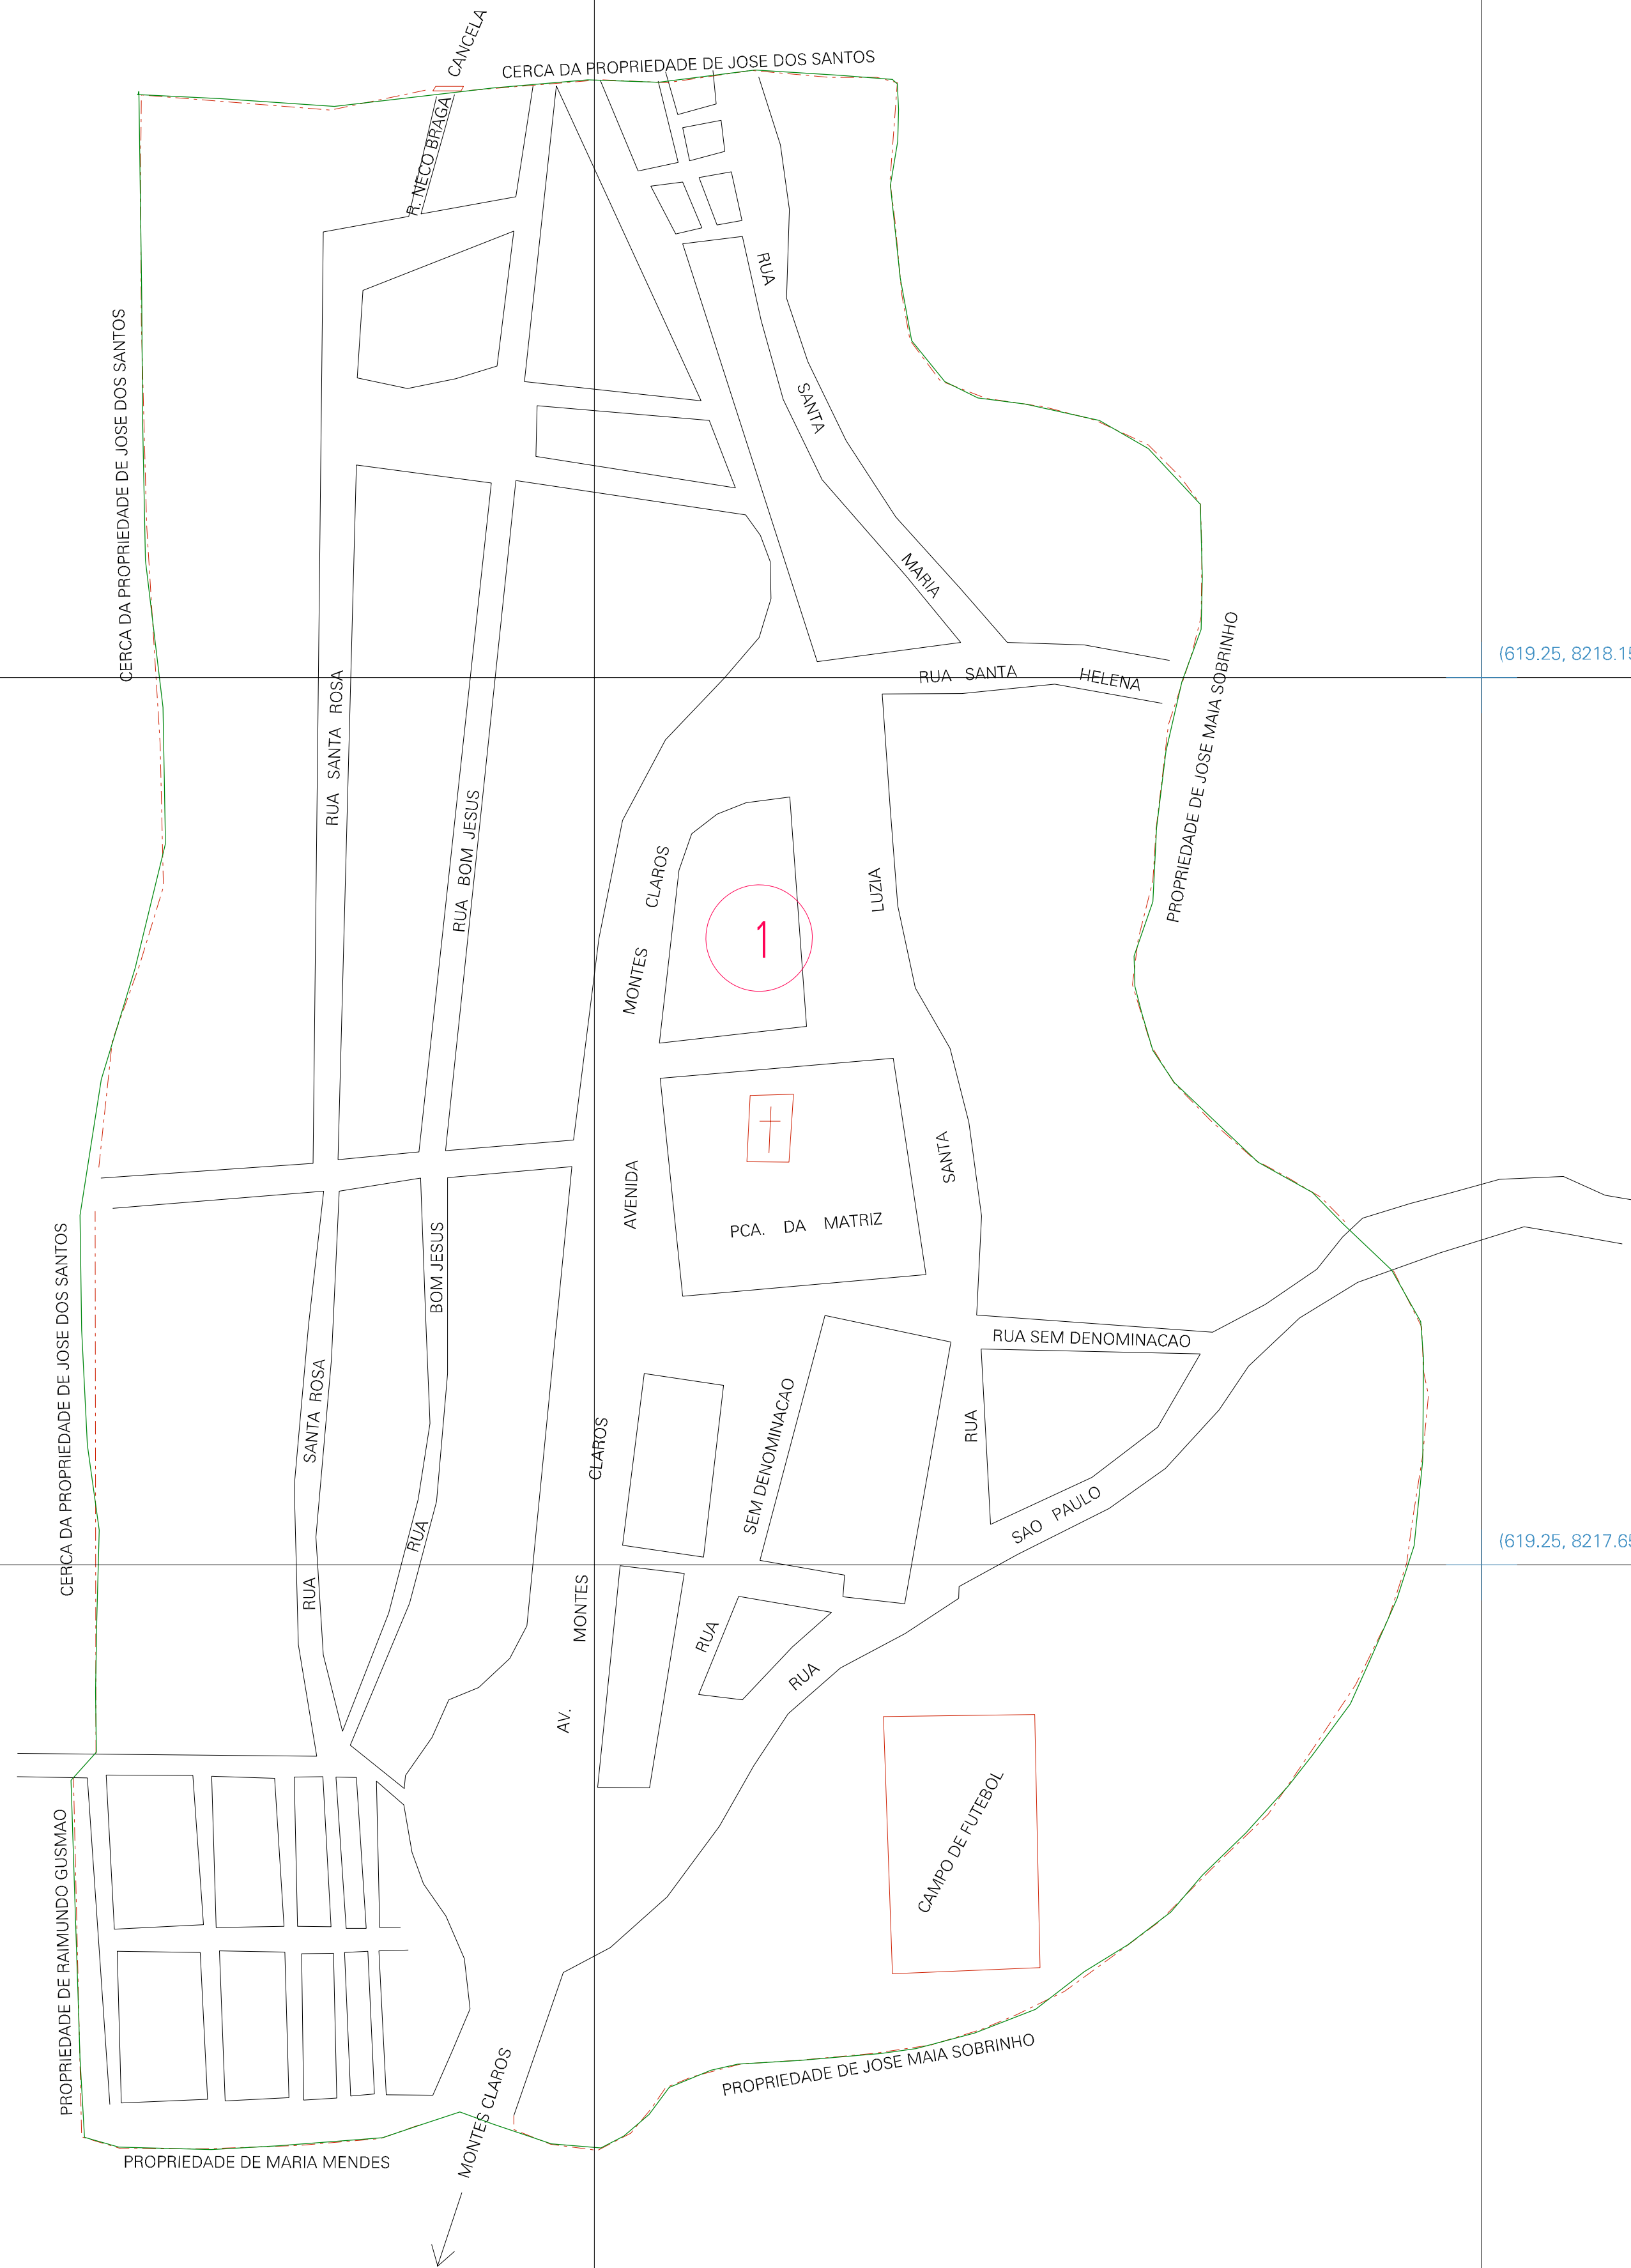

(618.25, 8218.15)

(619.25, 8218.15)

(618.25, 8217.65)

(619.25, 8217.65)

ESTADO DE MINAS GERAIS
 Municipio: 31.43302
 MONTES CLAROS
 Folha : 01 - 01

Arquivo: 314330208.dgn
 Limites(km): (617.75, 8217.15)-(619.75, 8218.65)

- LEGENDA**
- LIMITES**
- Município ou Perímetro Urbano
 - Distrito
 - Subdistrito, RA, Zona ou similar
 - Bairro ou similar
 - Sector Constâncio
- CODIGOS**
- 27306.05 Distrito (cod. do município + cod. do distrito)
 - 05.06 Subdistrito (cod. do distrito + cod. do subdistrito)
 - 003 Bairro (cod. do bairro no município)
 - 25 Sector (número do sector no distrito ou subdistrito)