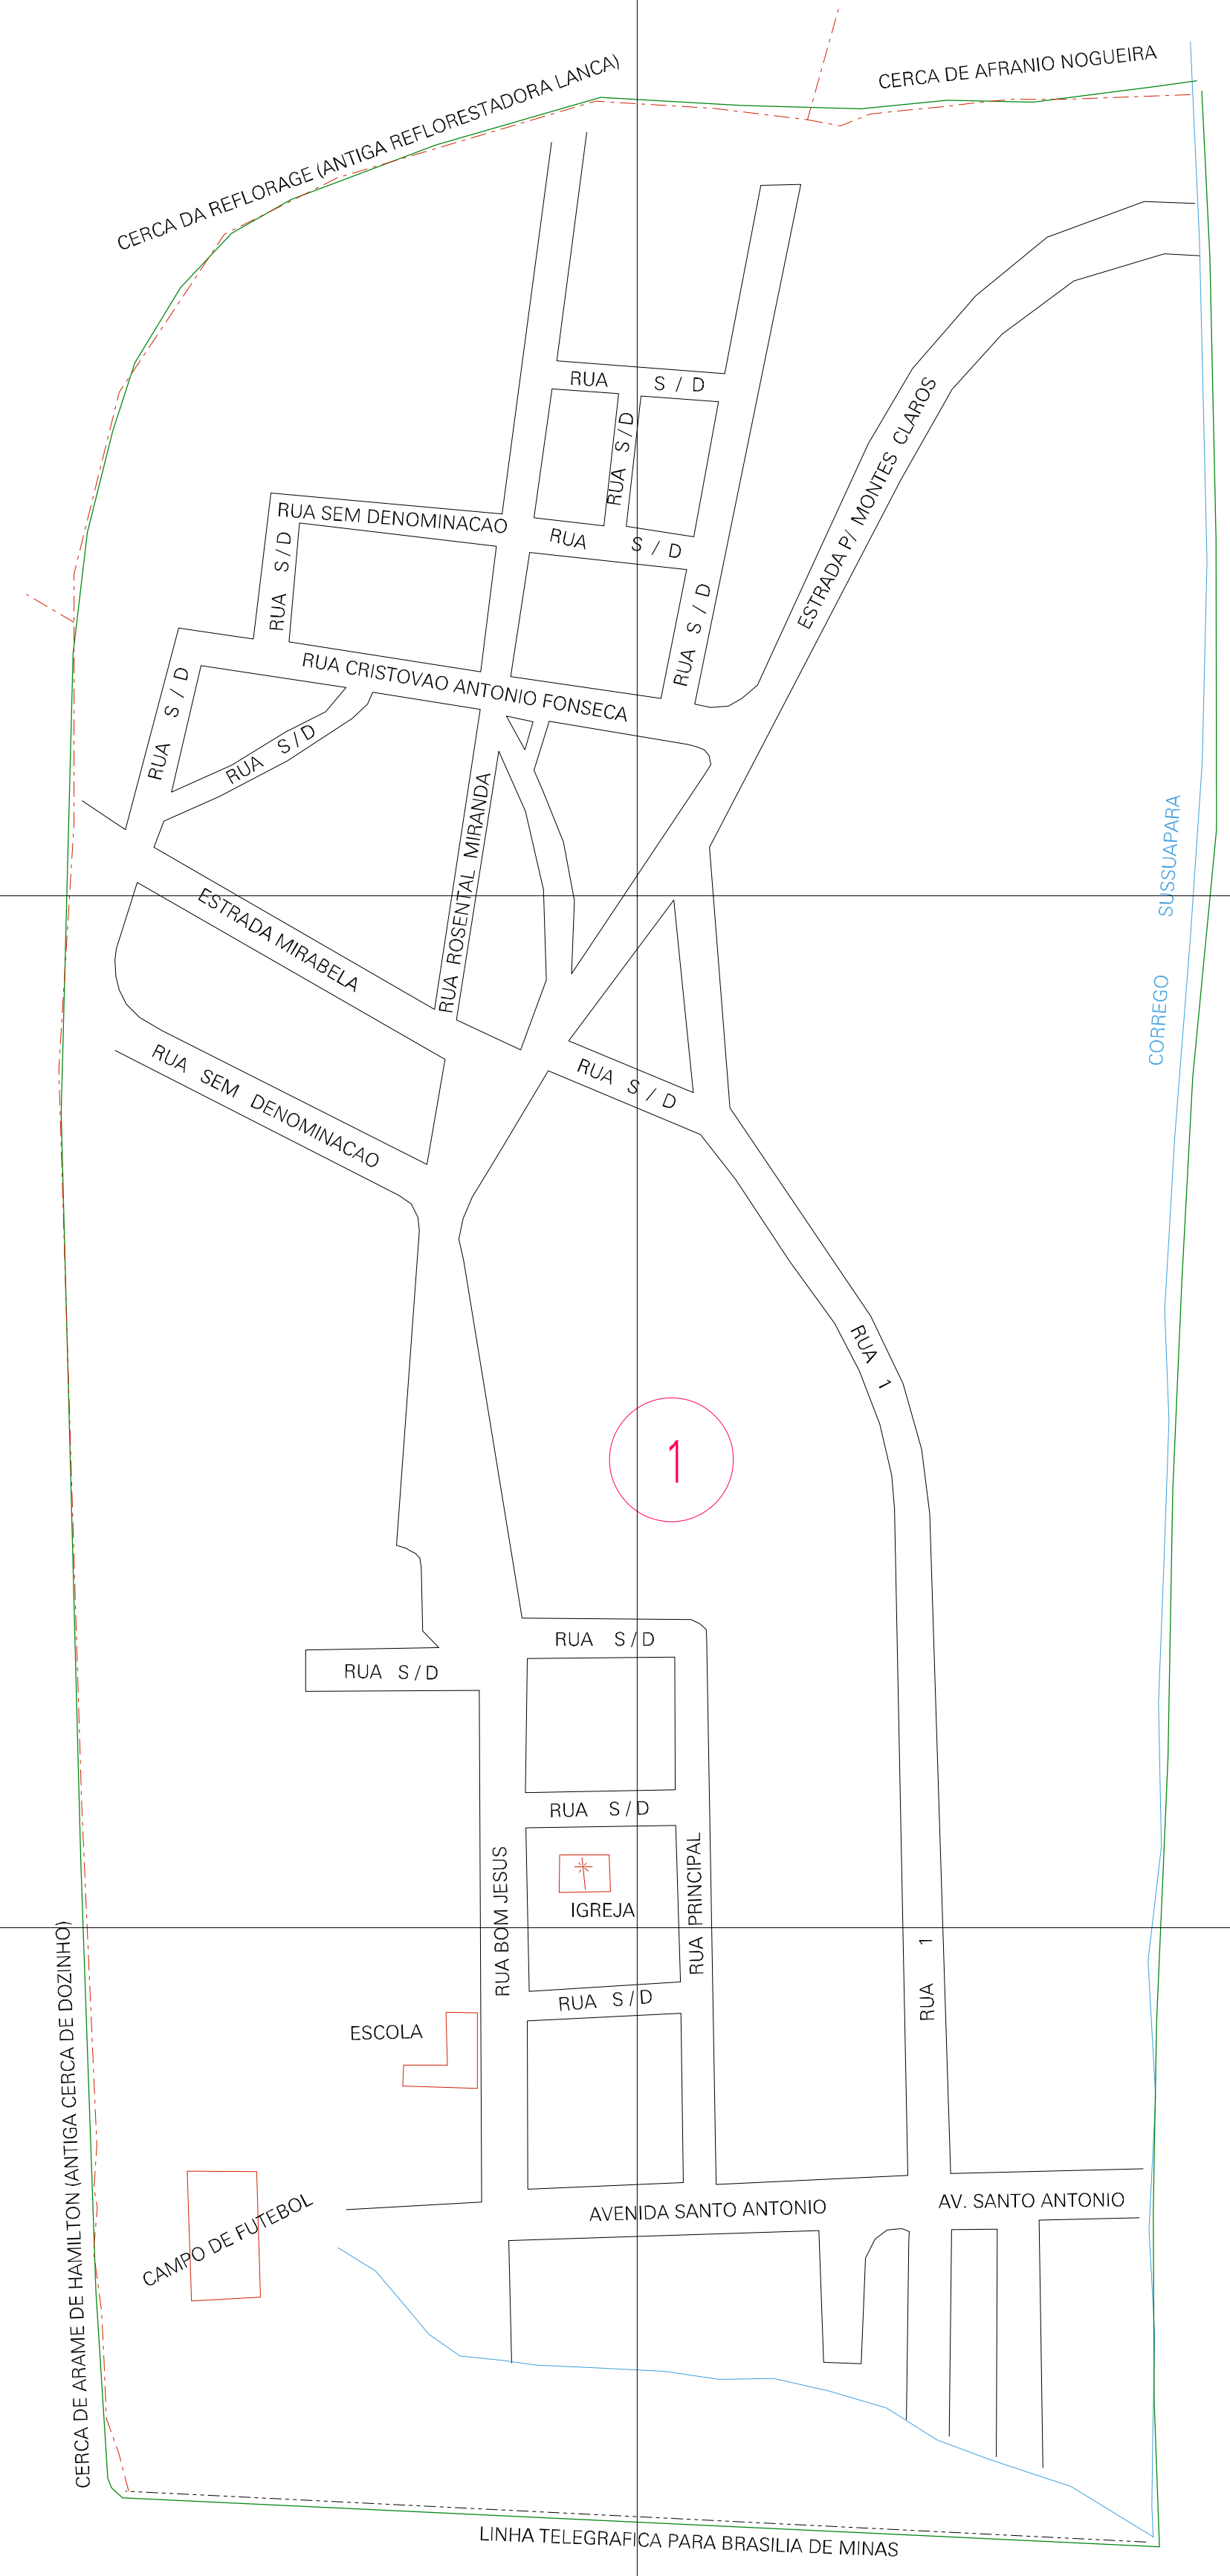

(596.5, 8183.5)

(597.5, 8183.5)

(596.5, 8183)

(597.5, 8183)

ESTADO DE MINAS GERAIS
 Municipio: 31.43302
 MONTES CLAROS
 Folha : 01 - 01

Arquivo: 314330210.dgn
 Limites(km): (596, 8182.5) - (598, 8184.0)

- LEGENDA**
- LIMITES**
- Municipio ou Perimetro Urbano
 - Distrito
 - Subdistrito, RA, Zona ou similar
 - Bairro ou similar
 - Setor Constituinte
- CODIGOS**
- 27306.05 Distrito (cod. do municipio + cod. do distrito)
 - 05.06 Subdistrito (cod. do distrito + cod. do subdistrito)
 - 003 Bairro (cod. do bairro no municipio)
 - 25 Setor (numero do setor no distrito ou subdistrito)

MAPA URBANO DIGITAL
 FOLHA A1