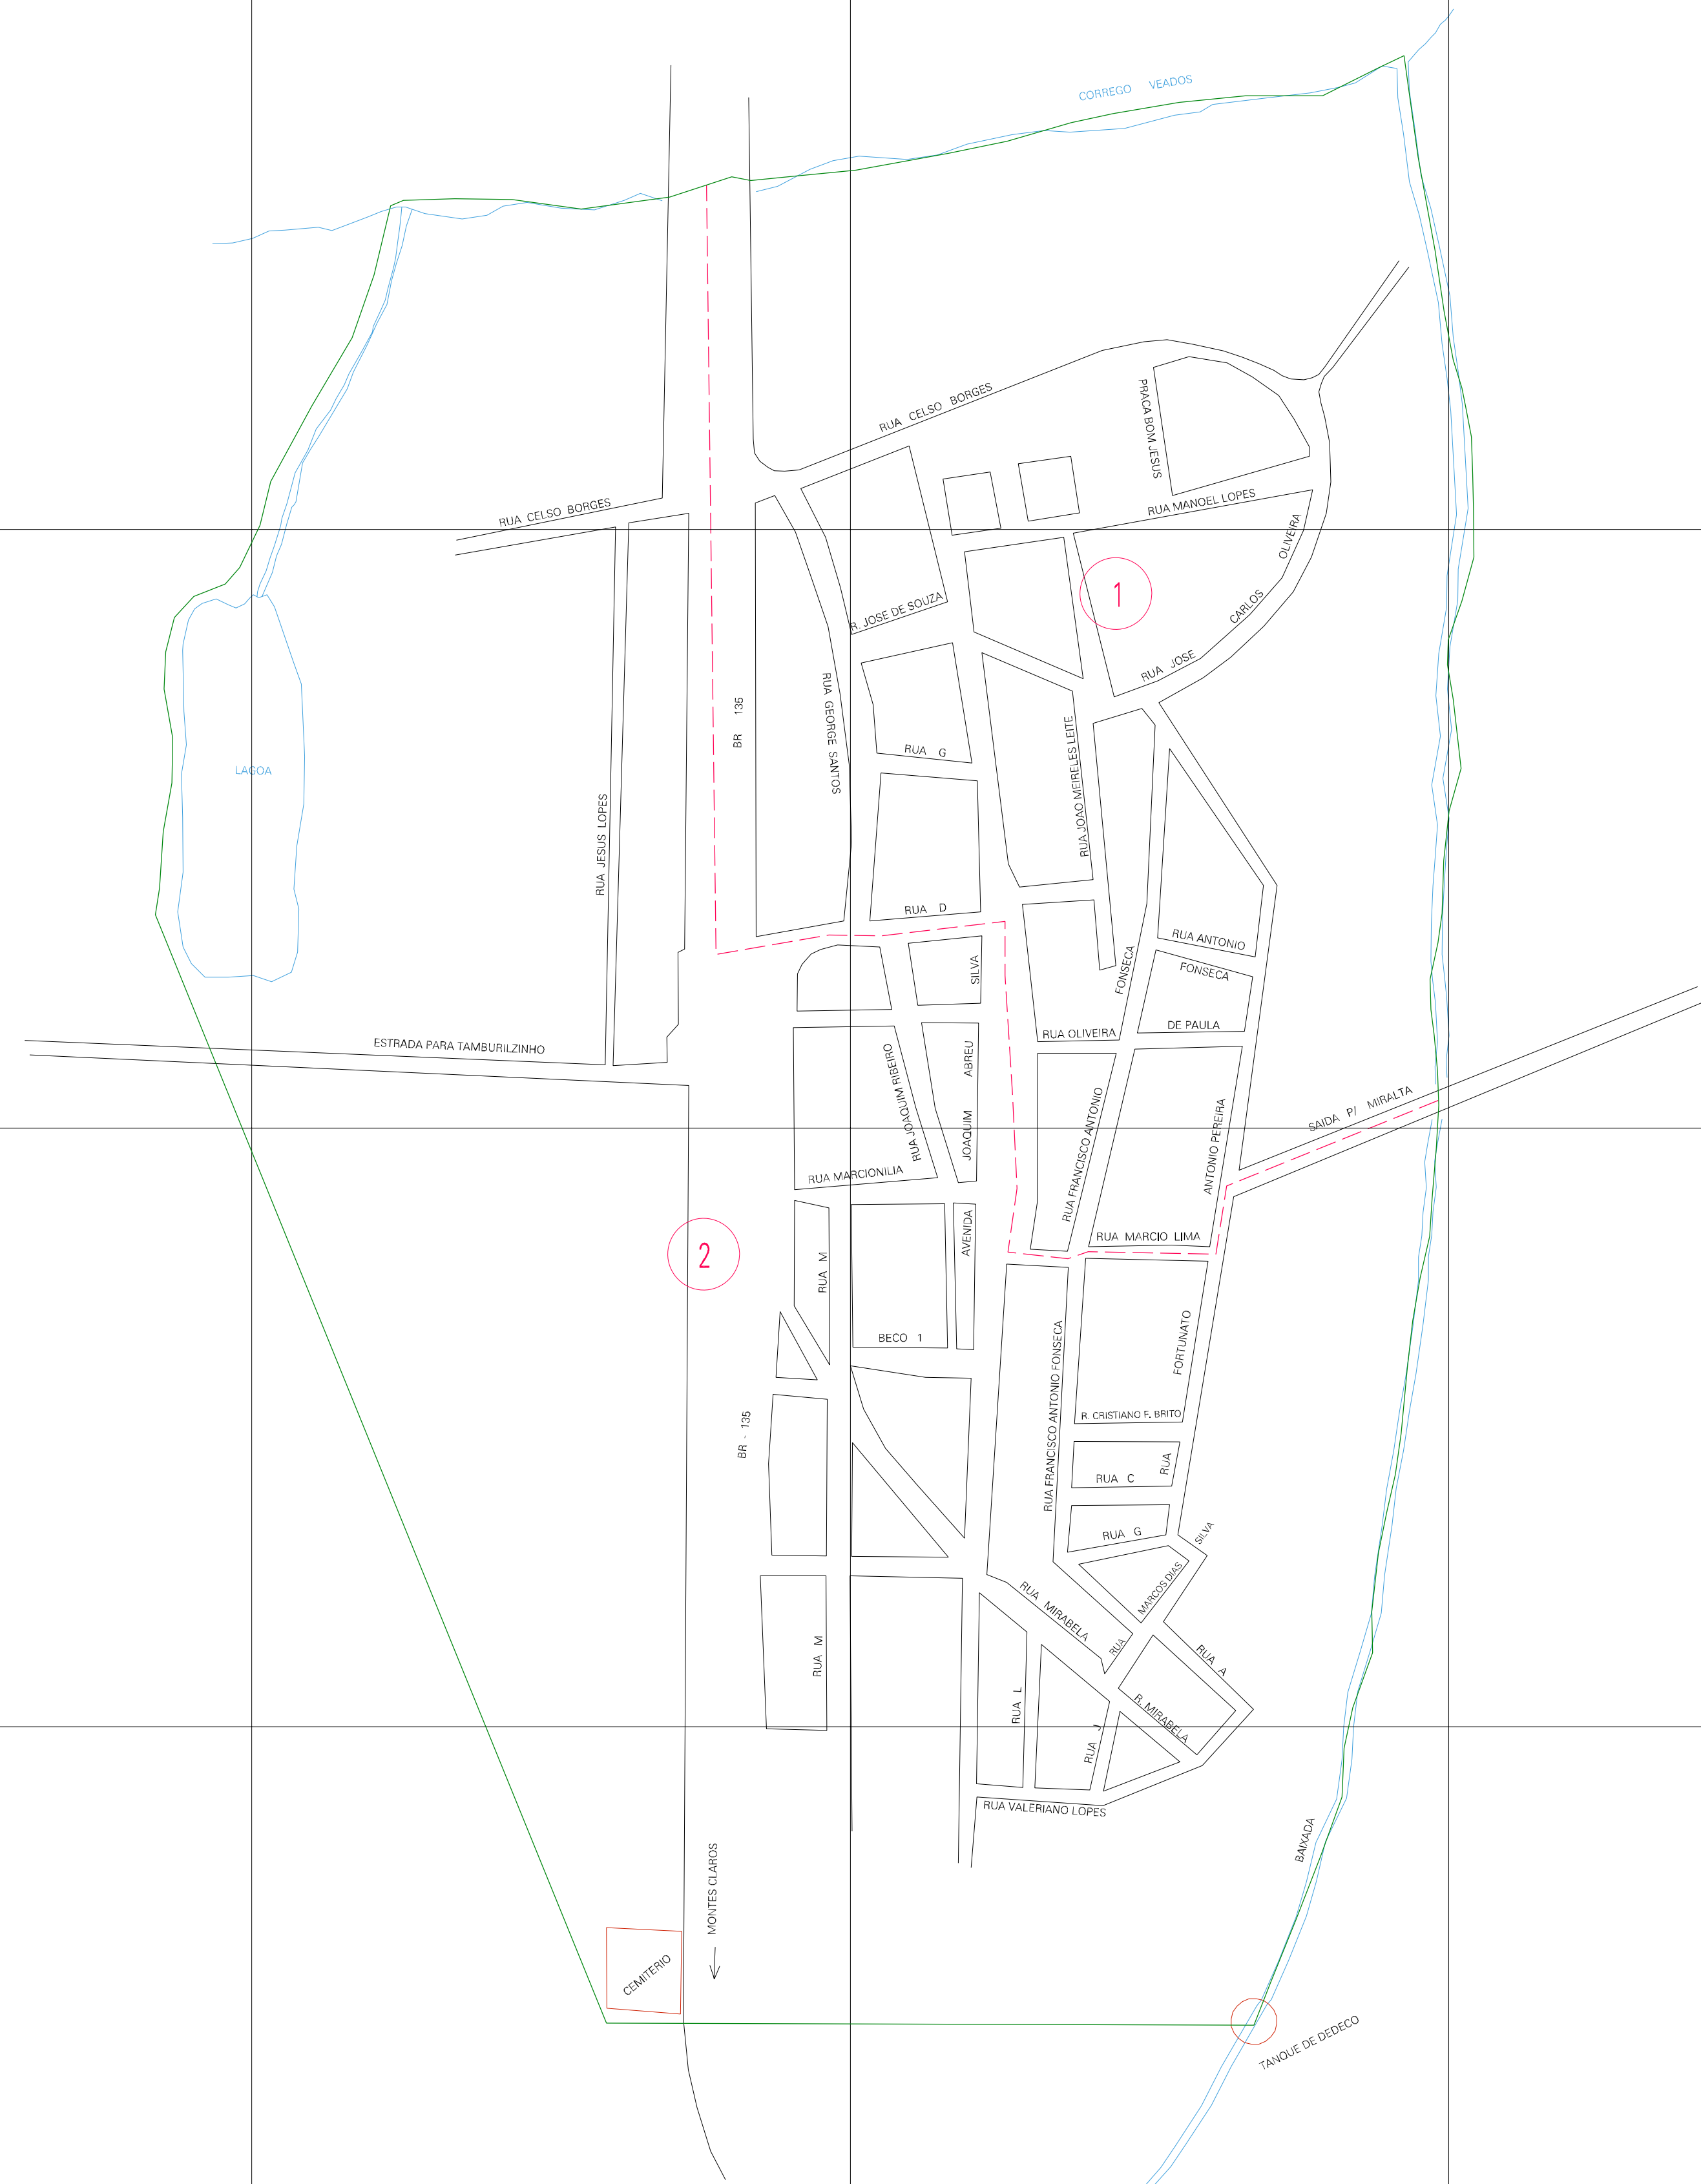

( 612.2, 8166.6)

( 614.2, 8166.6)

( 612.2, 8165.6)

( 614.2, 8165.6)

ESTADO DE MINAS GERAIS  
 Município: 31.43302  
 MONTES CLAROS  
 Folha : 01 - 01

Arquivo: 314330220.dgn  
 Limites(km): ( 611.7, 8165.1) - ( 614.7, 8167.1)

**LEGENDA**

**LIMITES**

- Município ou Perímetro Urbano
- Distrito
- Subdistrito, RA, Zona ou similar
- Bairro ou similar
- Setor Censitário

**CODIGOS**

- 22306.05 Distrito (cod. do município + cod. do distrito)
- 05.08 Subdistrito (cod. do distrito + cod. do subdistrito)
- 003 Bairro (cod. do bairro no município)
- 25 Setor (número do setor no distrito ou subdistrito)

MAPA URBANO DIGITAL  
 FOLHA A1