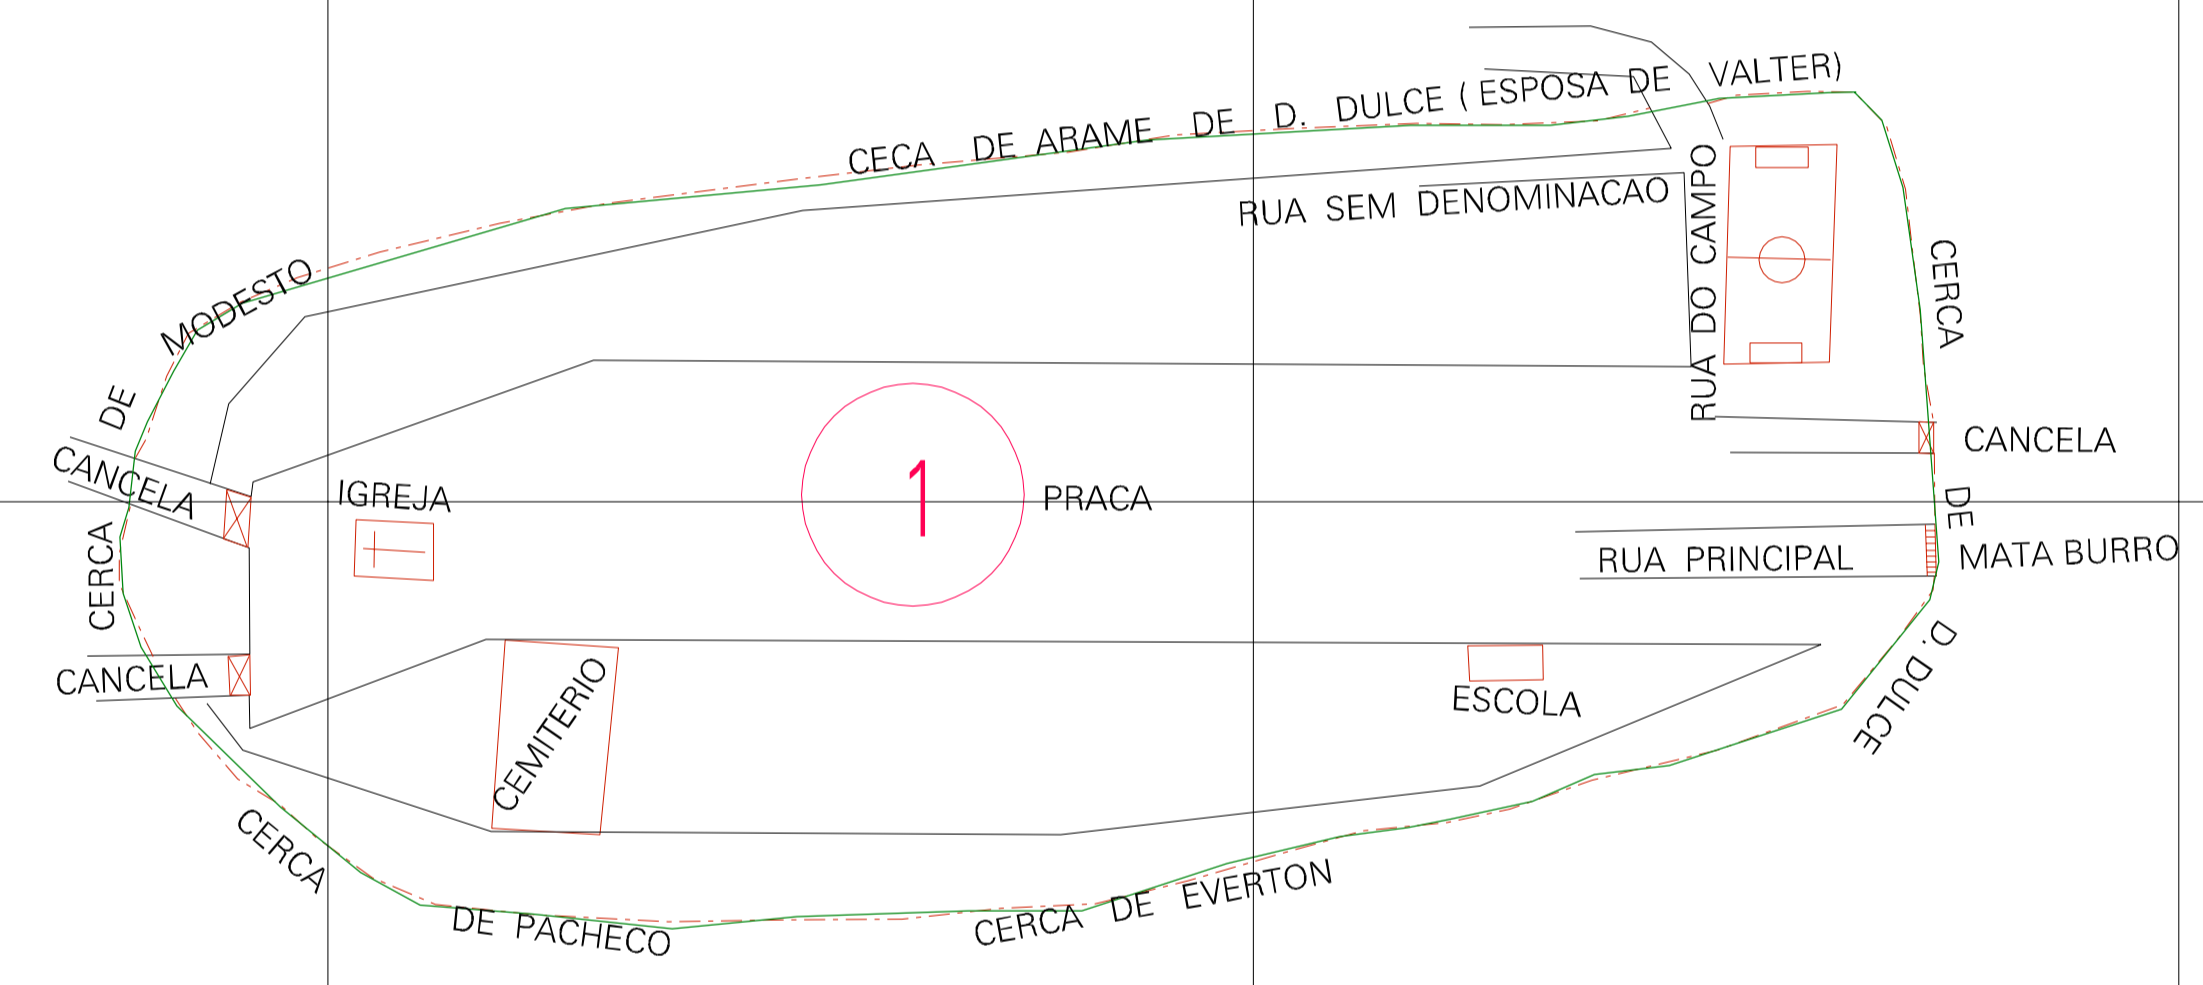

(606.75, 8190.05)

(607.75, 8190.05)

(606.75, 8189.55)

(607.75, 8189.55)

ESTADO DE MINAS GERAIS
 Município: 31.43302
 MONTES CLAROS
 Folha : 01 - 01

Arquivo: 314330222.dgn
 Limites(km): (606.5, 8189.3) - (608.0, 8190.3)

- LEGENDA**
- LIMITES**
- Município ou Perímetro Urbano
 - Distrito
 - Subdistrito, RA, Zona ou similar
 - Bairro ou similar
 - Sector Censitário
- CODIGOS**
- 22306.05 Distrito (cod. do município + cod. do distrito)
 - 05.06 Subdistrito (cod. do distrito + cod. do subdistrito)
 - 003 Bairro (cod. do bairro no município)
 - 25 Sector (número do sector no distrito ou subdistrito)

MAPA URBANO DIGITAL
 FOLHA A1