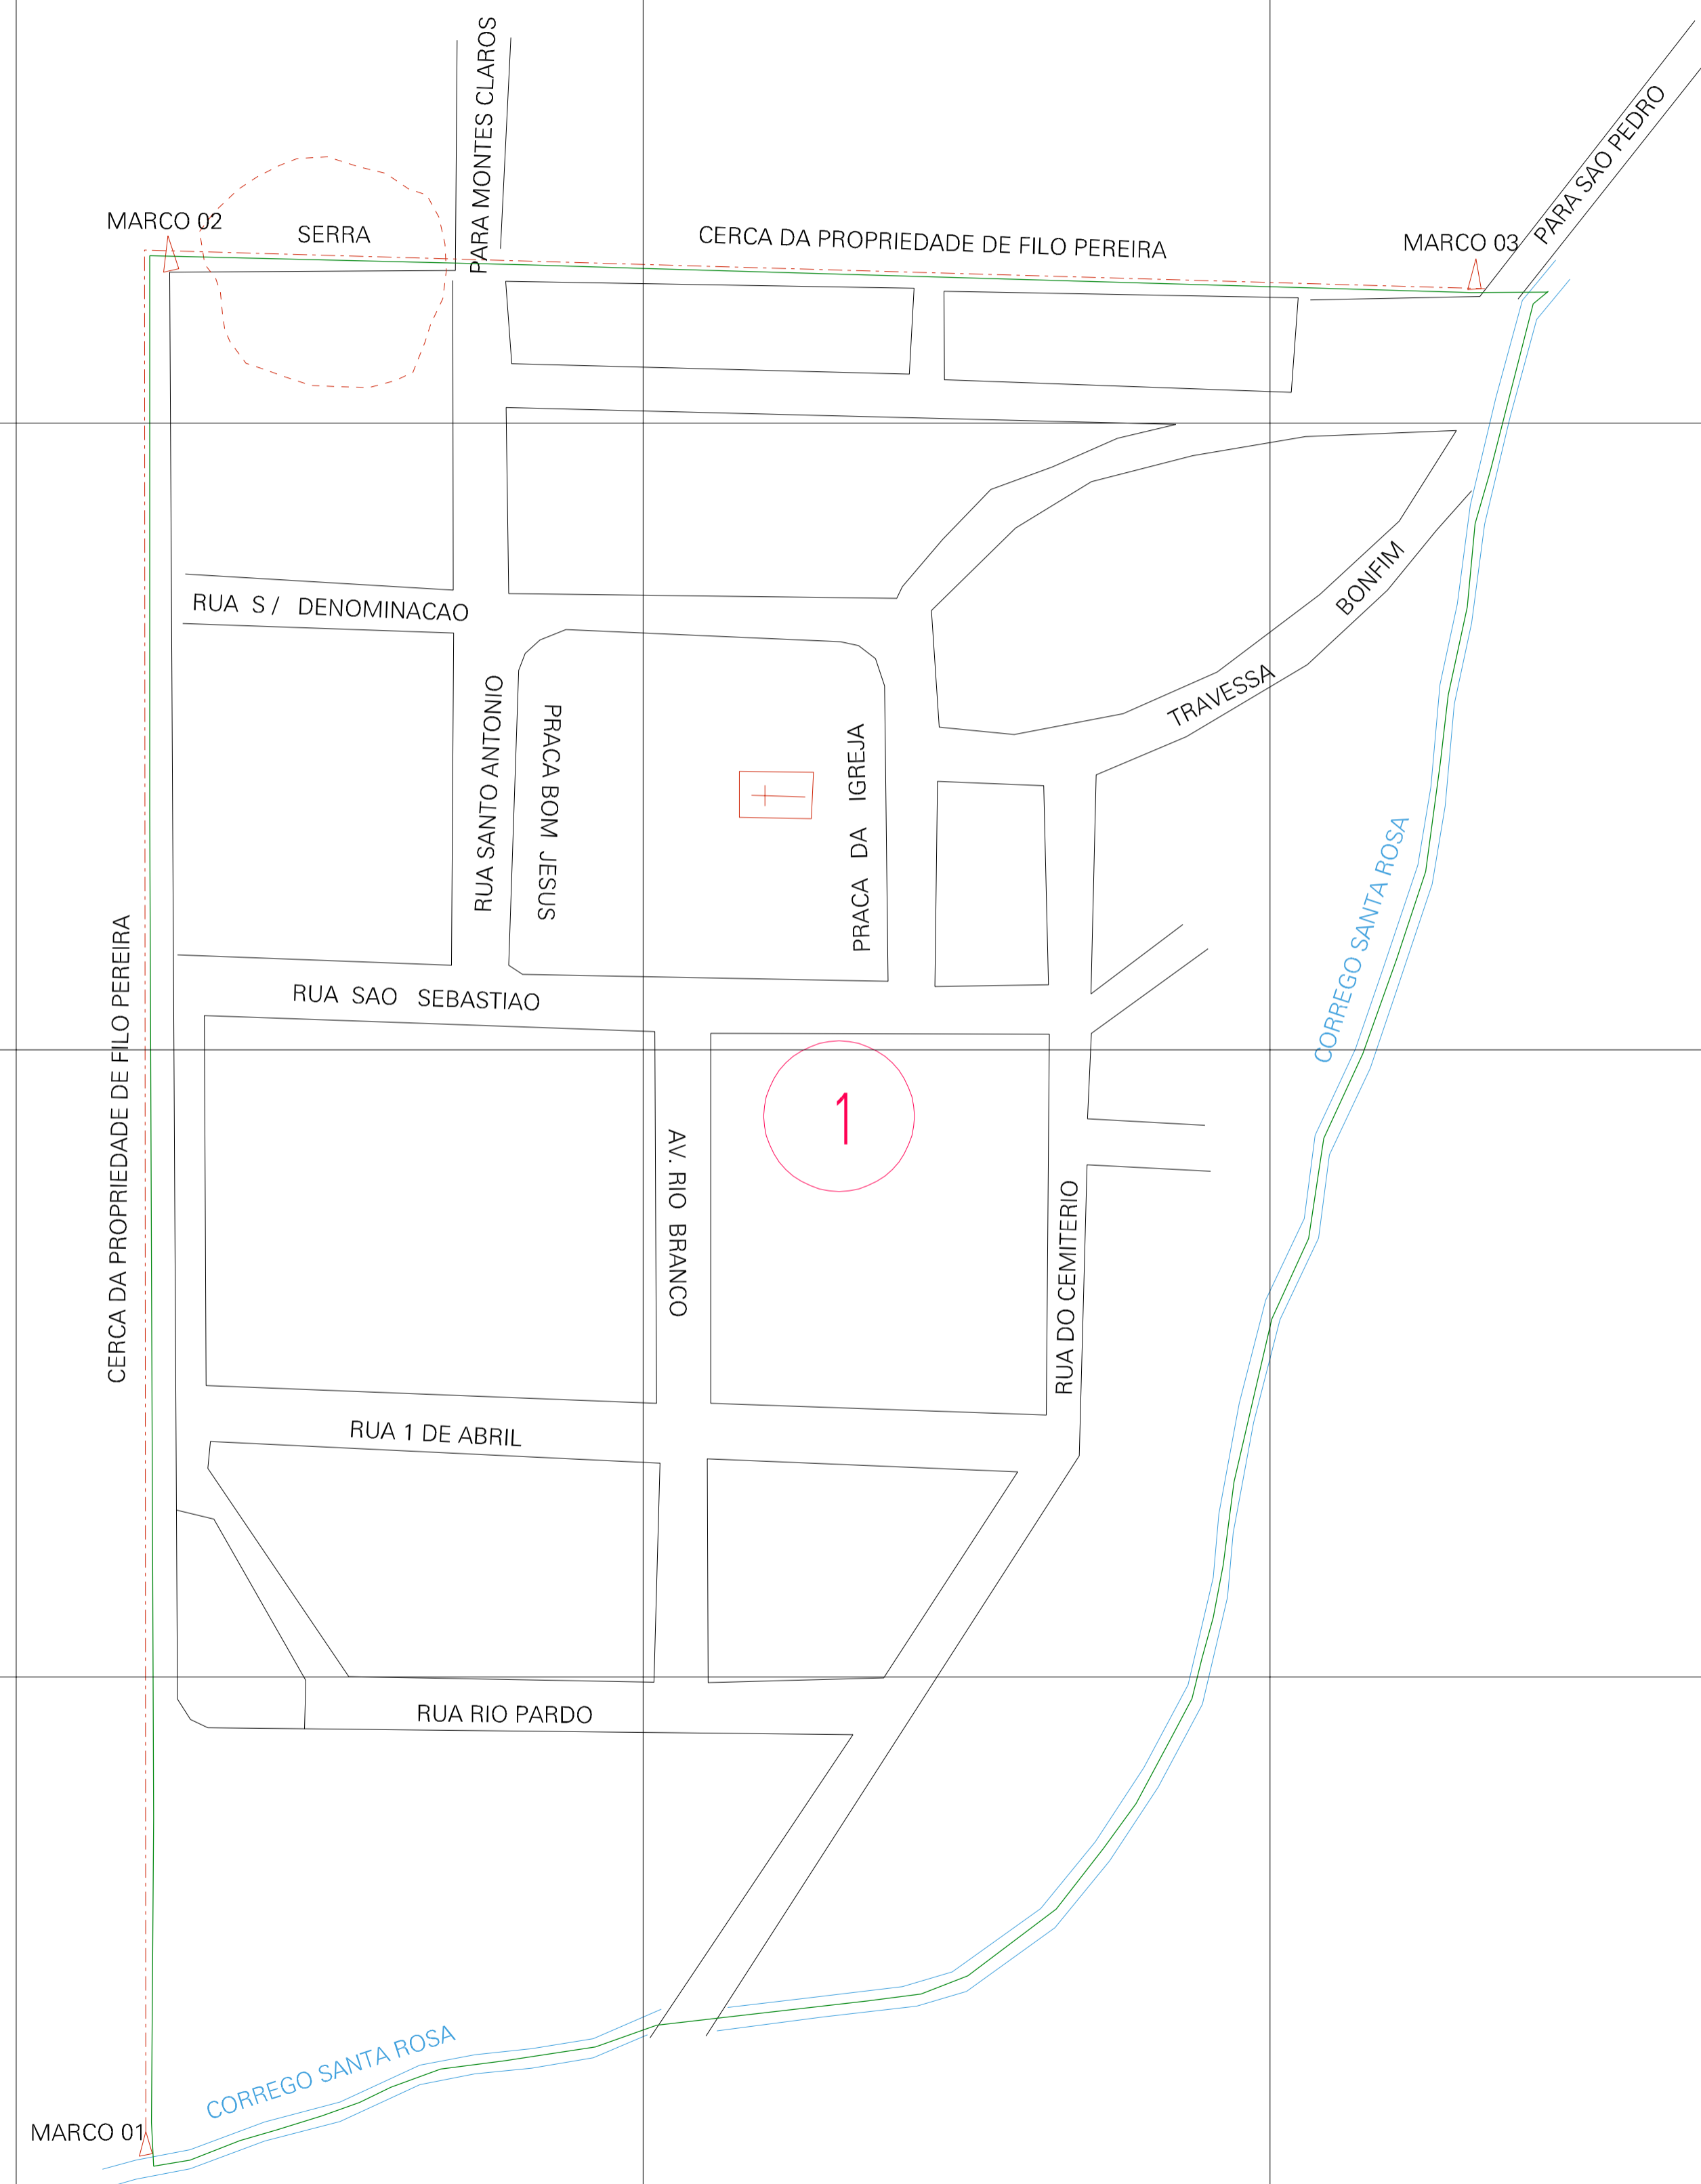

(610.25, 8192.65)

(611.25, 8192.65)

(610.25, 8192.15)

(611.25, 8192.15)

ESTADO DE MINAS GERAIS

Município: 31.43302

MONTES CLAROS

Folha : 01 - 01

Arquivo: 314330225.dgn

Limites(km): (610, 8191.9)-(612, 8192.9)

LEGENDA

1. **LIMITES**
2. Município ou Perímetro Urbano
   - Distrito
   - Subdistrito, RA, Zona ou similar
   - Bairro ou similar
   - Sector Censitário
3. **CODIGOS**
- 22306.05 Distrito (cod. do município + cod. do distrito)
  - 05.06 Subdistrito (cod. do distrito + cod. do subdistrito)
  - 003 Bairro (cod. do bairro no município)
  - 25 Sector (número do sector no distrito ou subdistrito)

Articulação de Folhas

MAPA URBANO DIGITAL
FOLHA A1