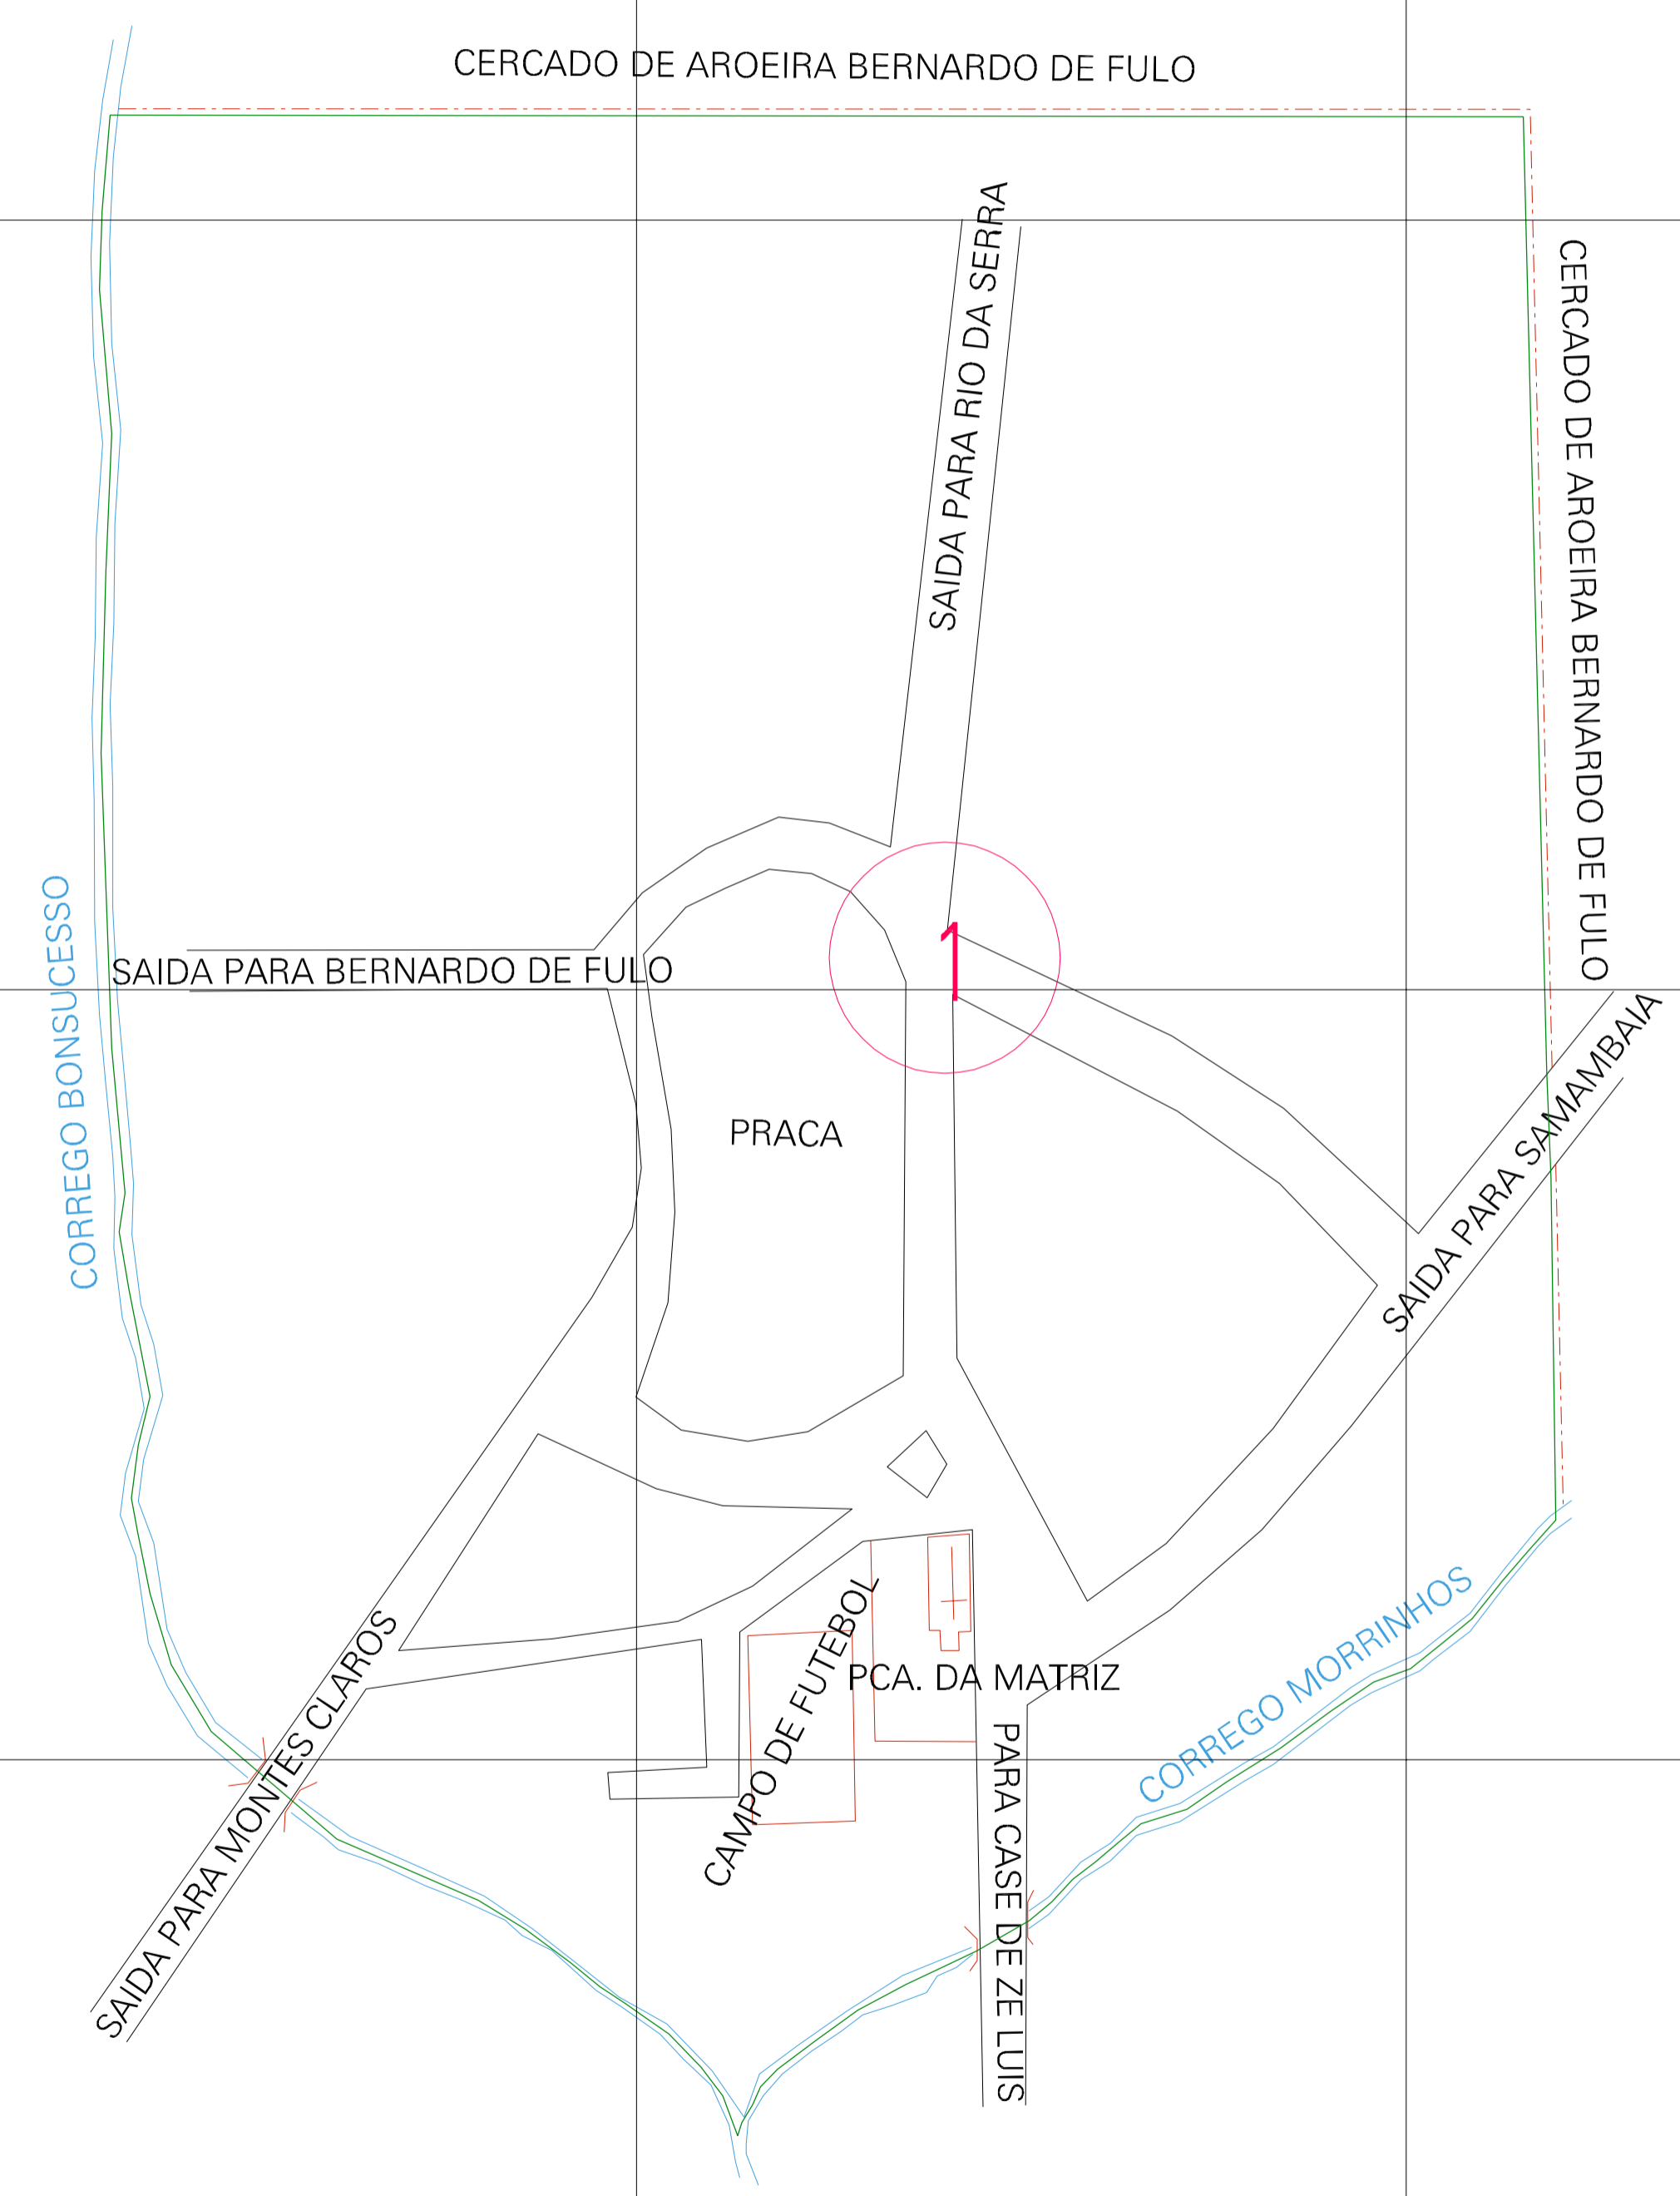

(620.5, 8180.25)

(621.5, 8180.25)

(620.5, 8179.75)

(621.5, 8179.75)

ESTADO DE MINAS GERAIS
Município: 31.43302
MONTES CLAROS

Folha : 01 - 01

Arquivo: 314330240.dgn
Limites(km): (620.25, 8179.5) - (621.75, 8180.5)

- LEGENDA**
- LIMITES**
 - Município ou Perimetro Urbano
 - Distrito
 - Subdistrito, RA, Zona ou similar
 - Bairro ou similar
 - Sector Censitário
 - CODIGOS**
 - 22306.05 Distrito (cod. do município + cod. do distrito)
 - 05.06 Subdistrito (cod. do distrito + cod. do subdistrito)
 - 003 Bairro (cod. do bairro no município)
 - 25 Sector (número do setor no distrito ou subdistrito)

MAPA URBANO DIGITAL
FOLHA A1