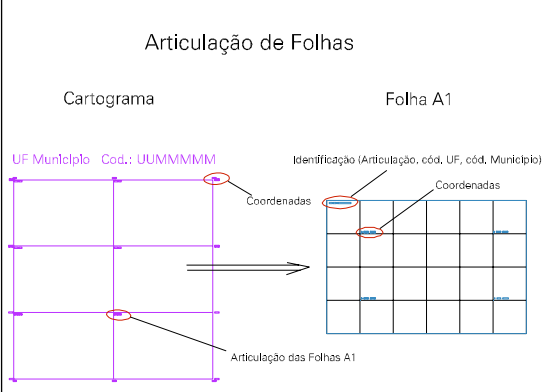

(764.205, 7652.325)

(764.705, 7652.325)

(764.205, 7652.075)

(764.705, 7652.075)

ESTADO DE MINAS GERAIS
 Município: 31.43906
 MURIAÉ
 Folha : 01 - 01
 Arquivo: 314390600001.dgn
 Limite(km): (764.08, 7651.95) - (764.83, 7652.45)

- LEGENDA**
- LIMITES**
- Município ou Perímetro Urbano
 - Distrito
 - Subdistrito, RA, Zona ou similar
 - Bairro ou similar
 - Sector Censitário
- CODIGOS**
- 22306.05 Distrito (cod. do município + cod. do distrito)
 - 06.06 Subdistrito (cod. do distrito + cod. do subdistrito)
 - 003 Bairro (cod. do bairro no município)
 - 25 Sector (número do sector no distrito ou subdistrito)