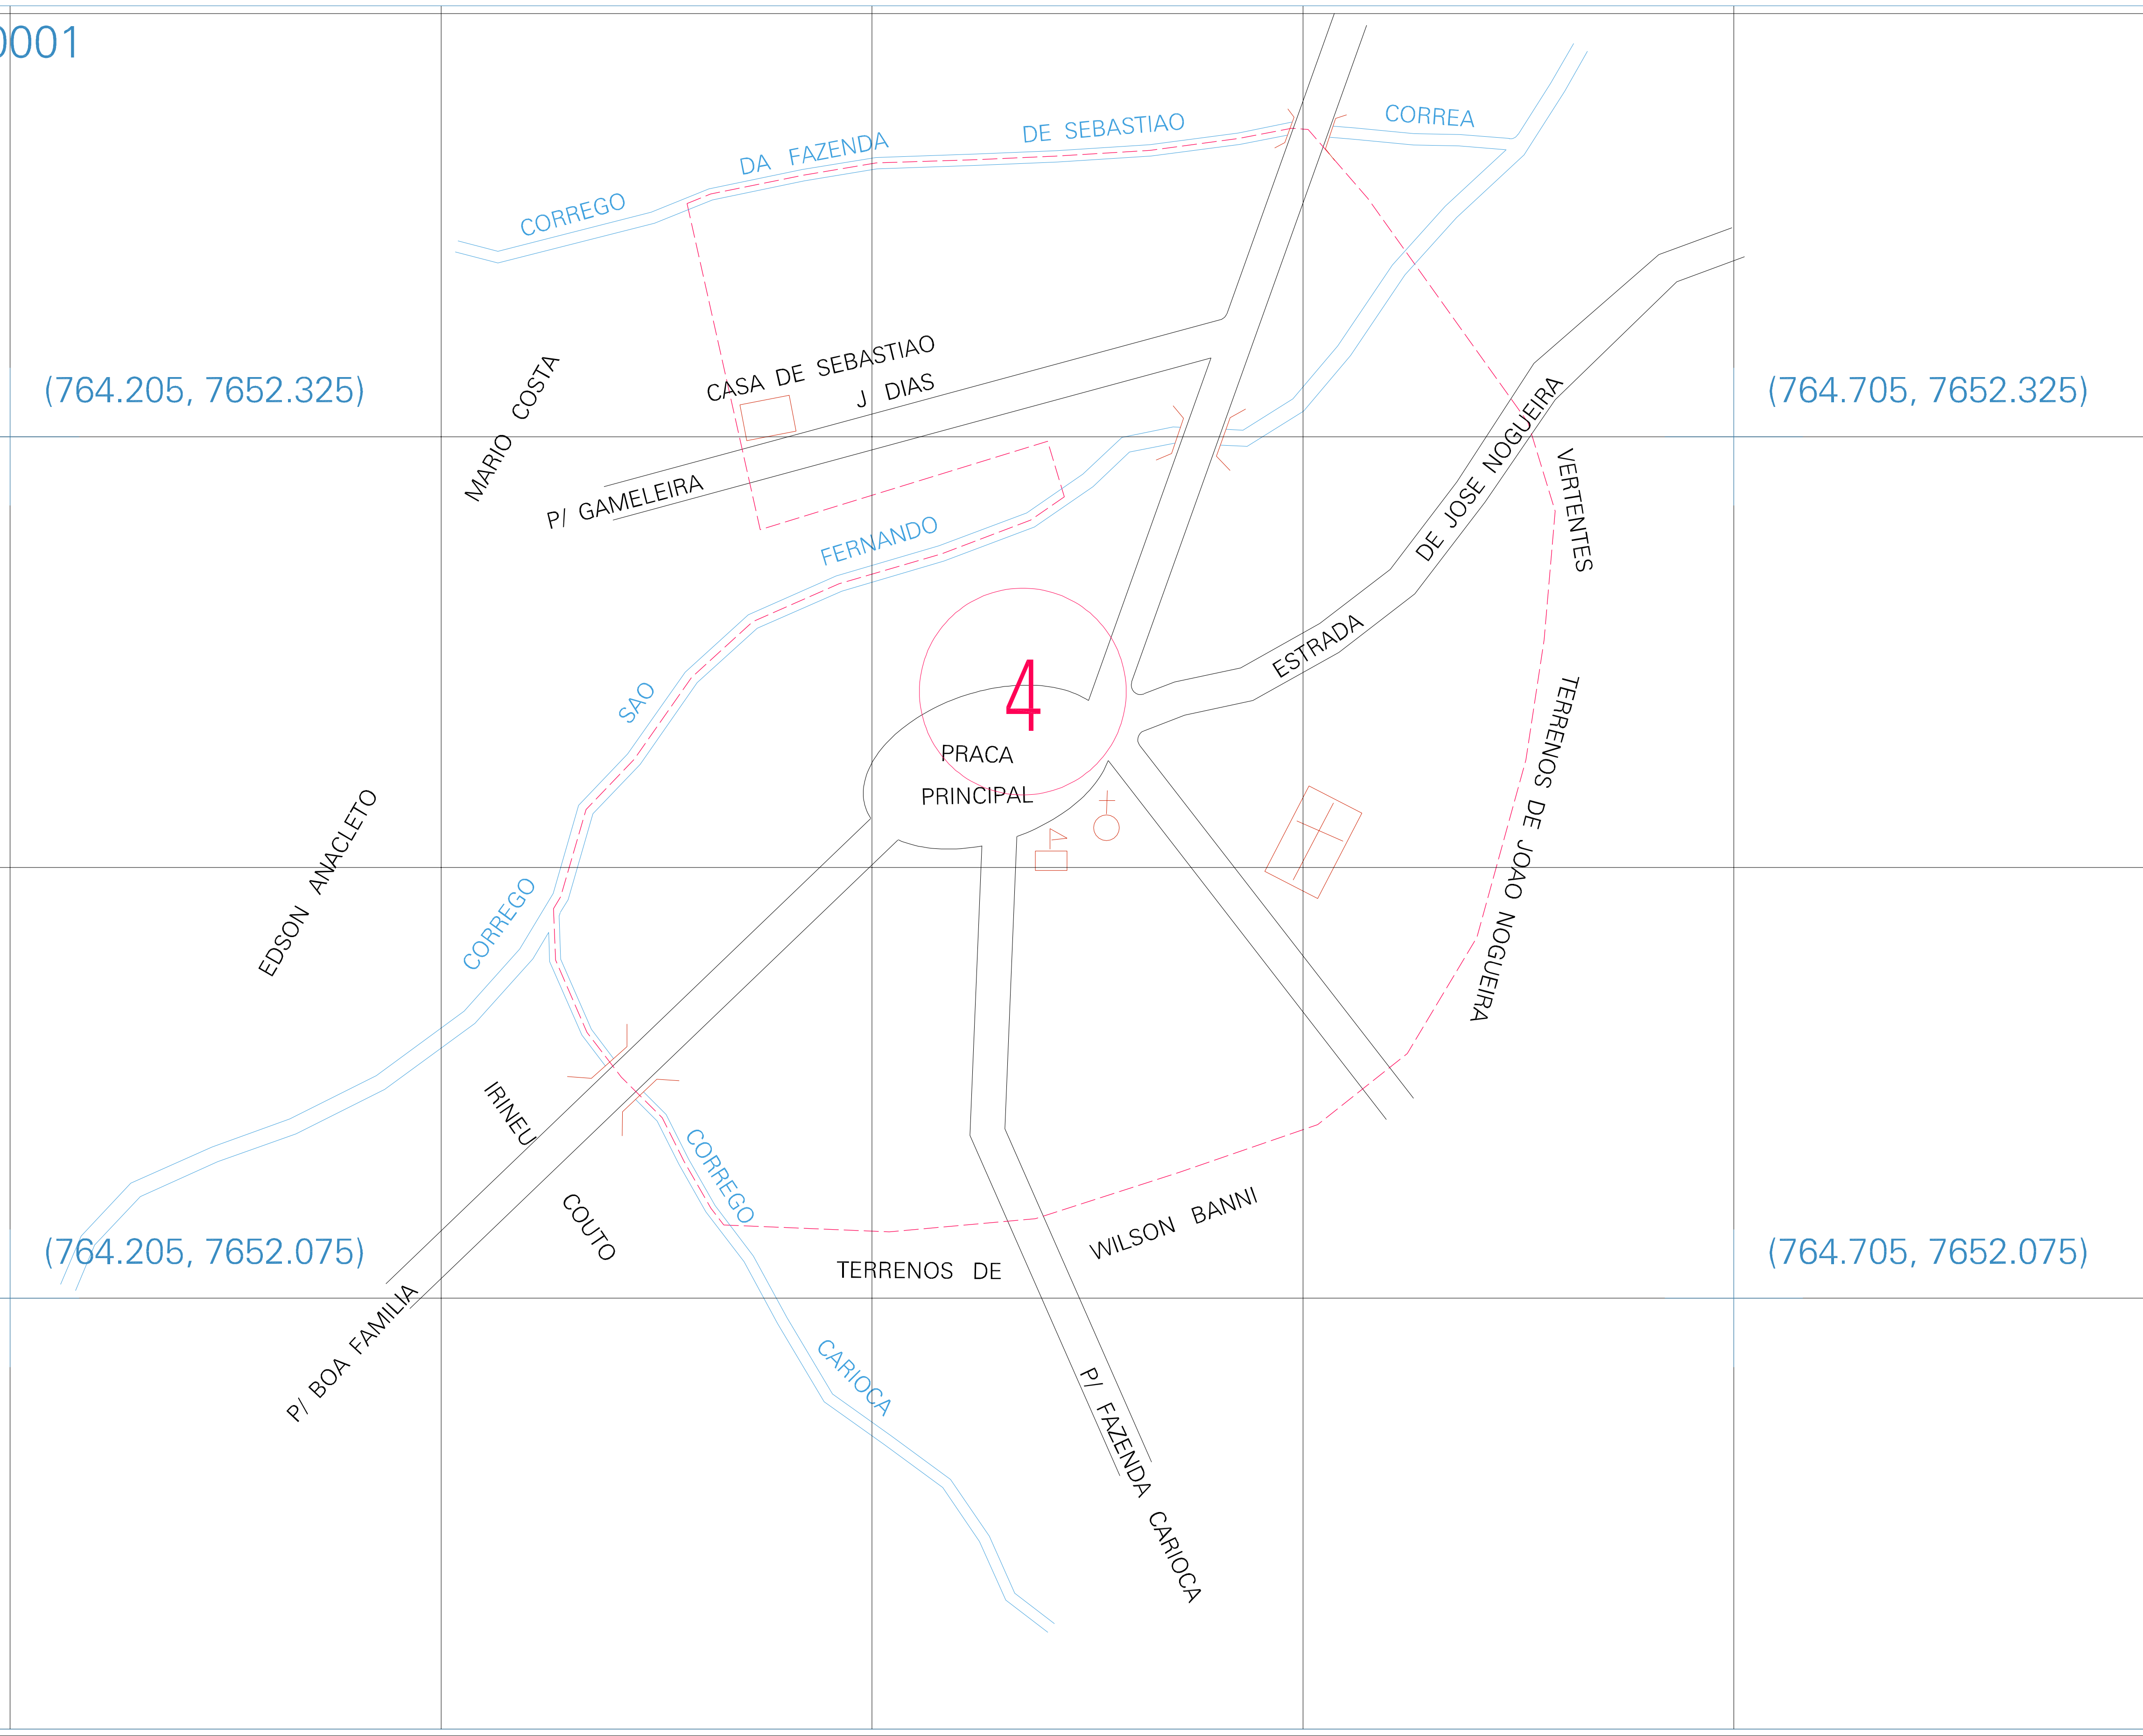

(764.205, 7652.325)

(764.705, 7652.325)

(764.205, 7652.075)

(764.705, 7652.075)

ESTADO DE MINAS GERAIS
 Município: 31.43906
 MURIAÉ
 Folha : 01 - 01
 Arquivo: 314390600001.dgn
 Limite(km): (764.08, 7651.95) - (764.83, 7652.45)

- LEGENDA**
- LIMITES**
- Município ou Perímetro Urbano
 - Distrito
 - Subdistrito, RA, Zona ou similar
 - Bairro ou similar
 - Sector Censitário
- CODIGOS**
- 22306.05 Distrito (cod. do município + cod. do distrito)
 - 06.06 Subdistrito (cod. do distrito + cod. do subdistrito)
 - 003 Bairro (cod. do bairro no município)
 - 25 Sector (número do sector no distrito ou subdistrito)

MAPA URBANO DIGITAL
 FOLHA A1