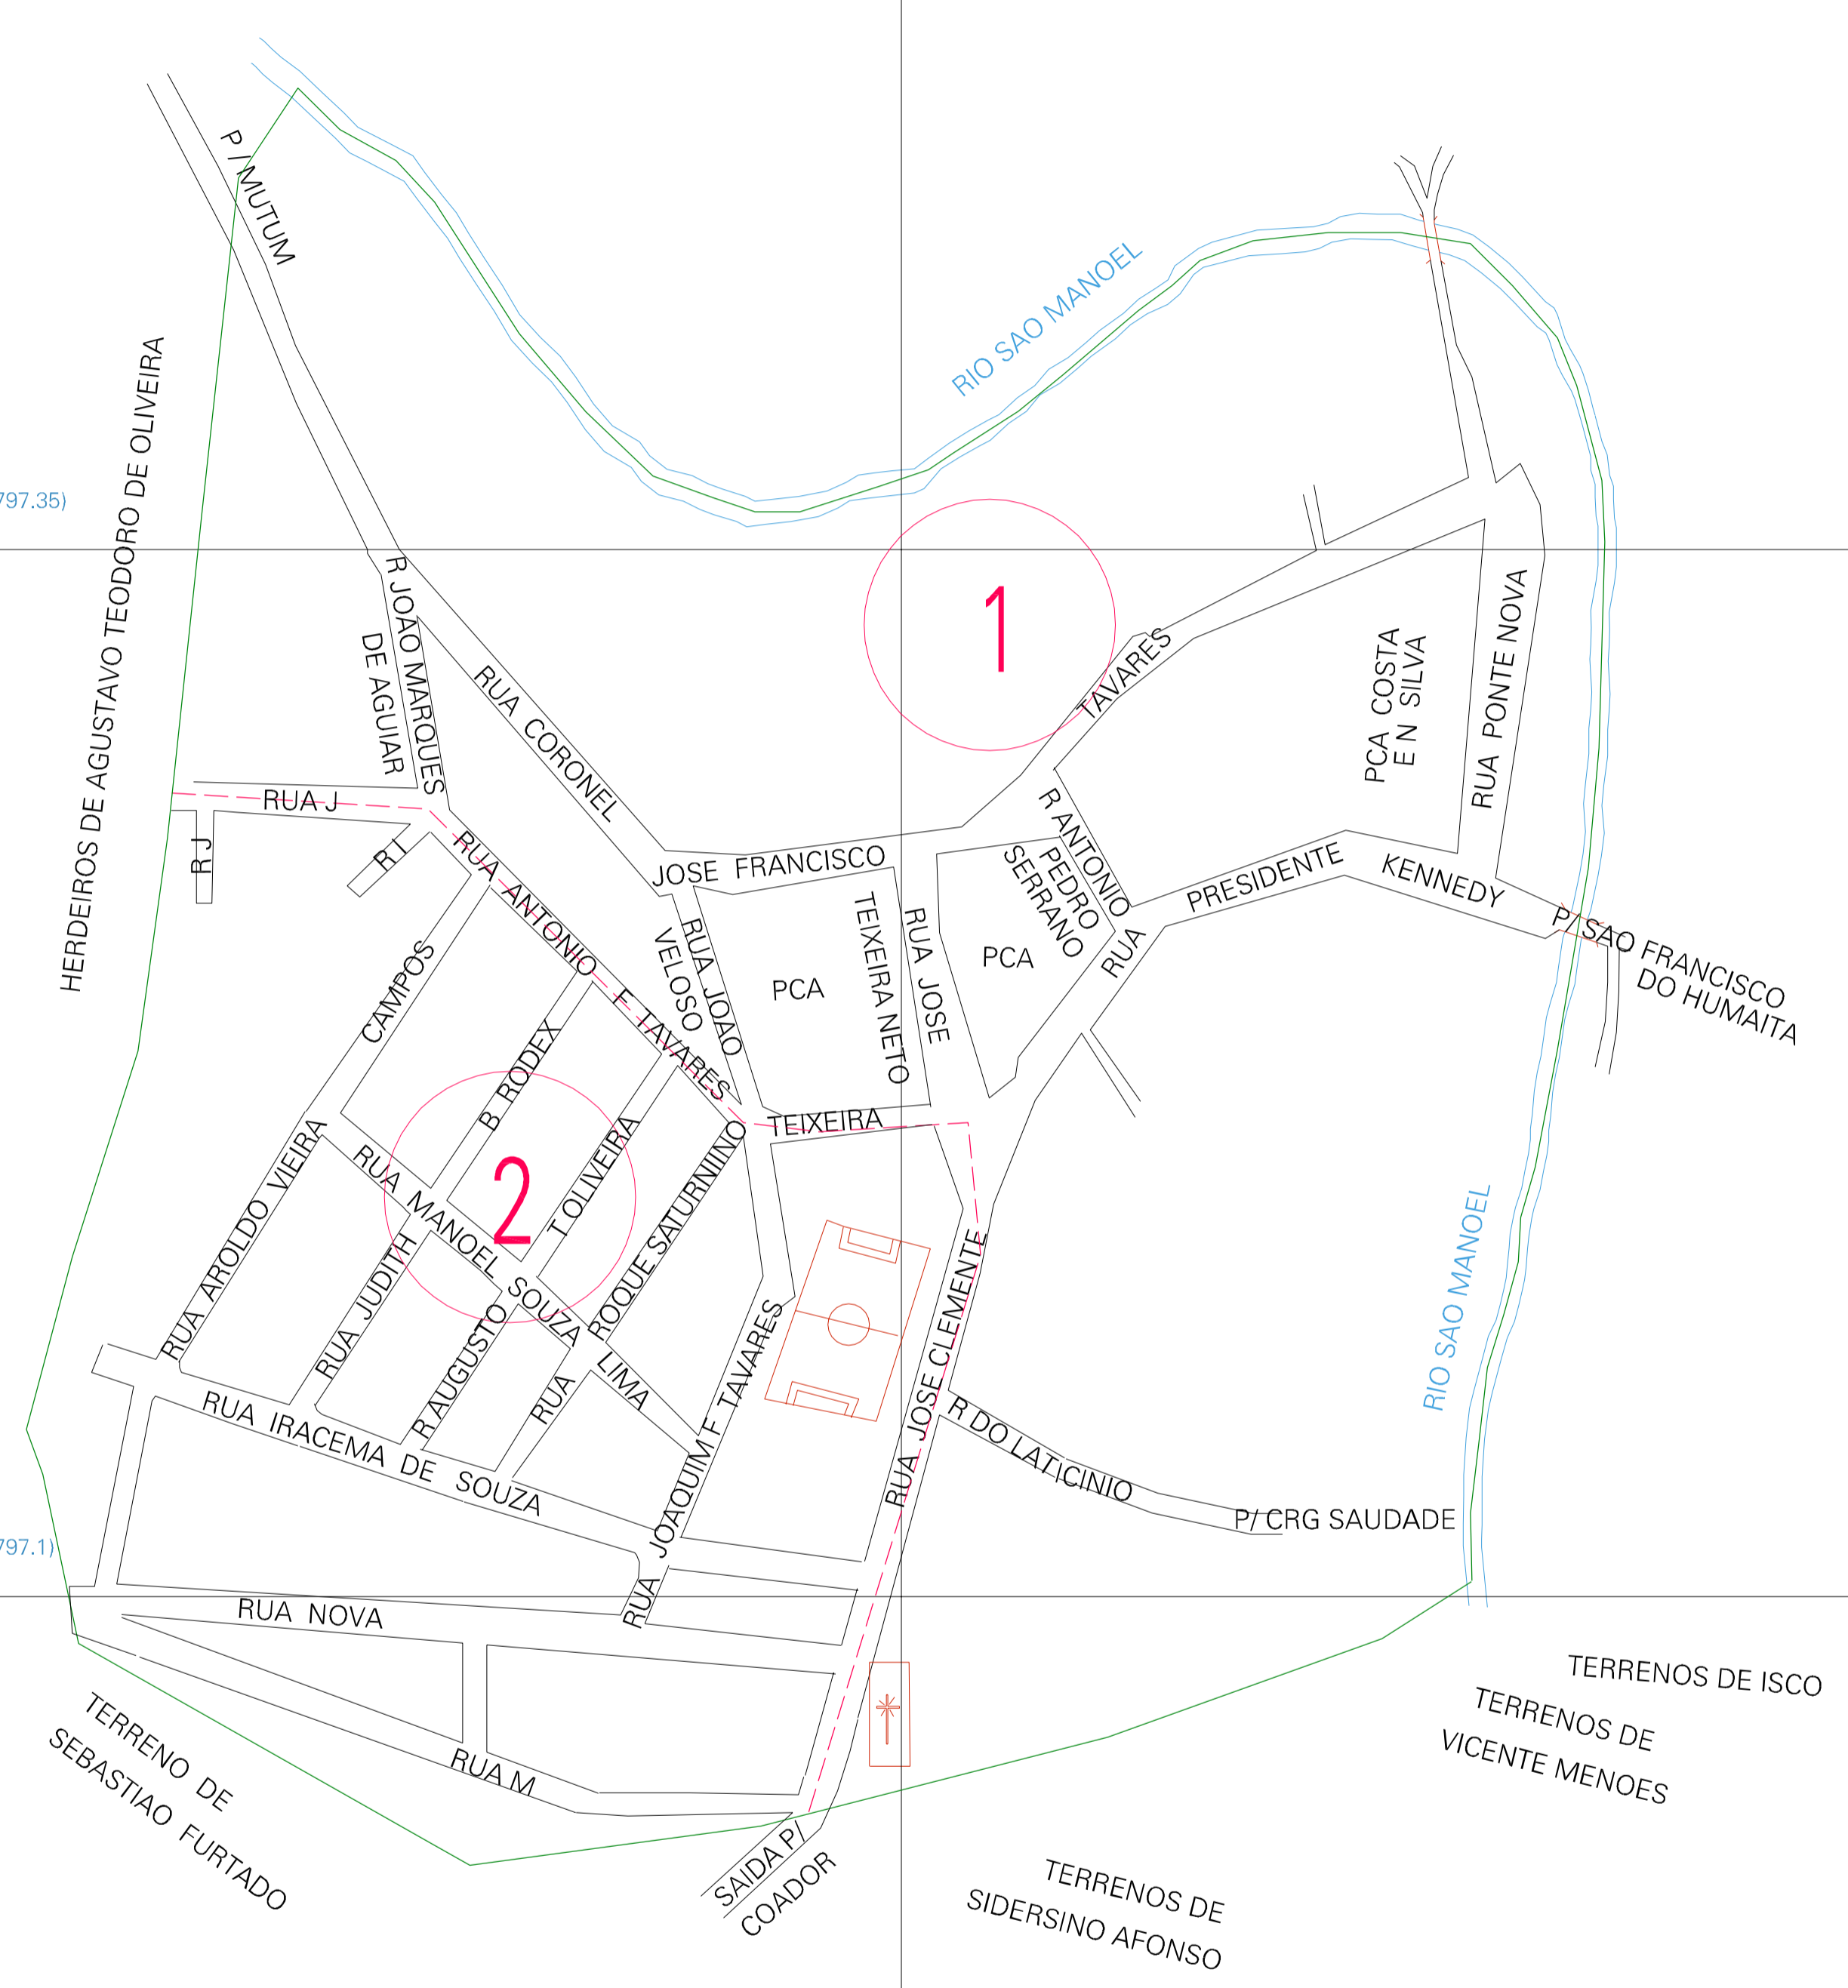

(252.11, 7797.35)

(252.61, 7797.35)

(252.11, 7797.1)

(252.61, 7797.1)

ESTADO DE MINAS GERAIS
 Município: 31.44003
 MUTUM
 Folha : 01 - 01

Arquivo: 314400320.dgn
 Limites(km): (251.86, 7796.85) - (252.86, 7797.60)

- LEGENDA**
- LIMITES**
- Município ou Perímetro Urbano
 - Distrito
 - Subdistrito, RA, Zona ou similar
 - Bairro ou similar
 - Setor Censitário
- CODIGOS**
- 22306.05 Distrito (cod. do município + cod. do distrito)
 - 06.06 Subdistrito (cod. do distrito + cod. do subdistrito)
 - 003 Bairro (cod. do bairro no município)
 - 25 Setor (número do setor no distrito ou subdistrito)

MAPA URBANO DIGITAL
FOLHA A1