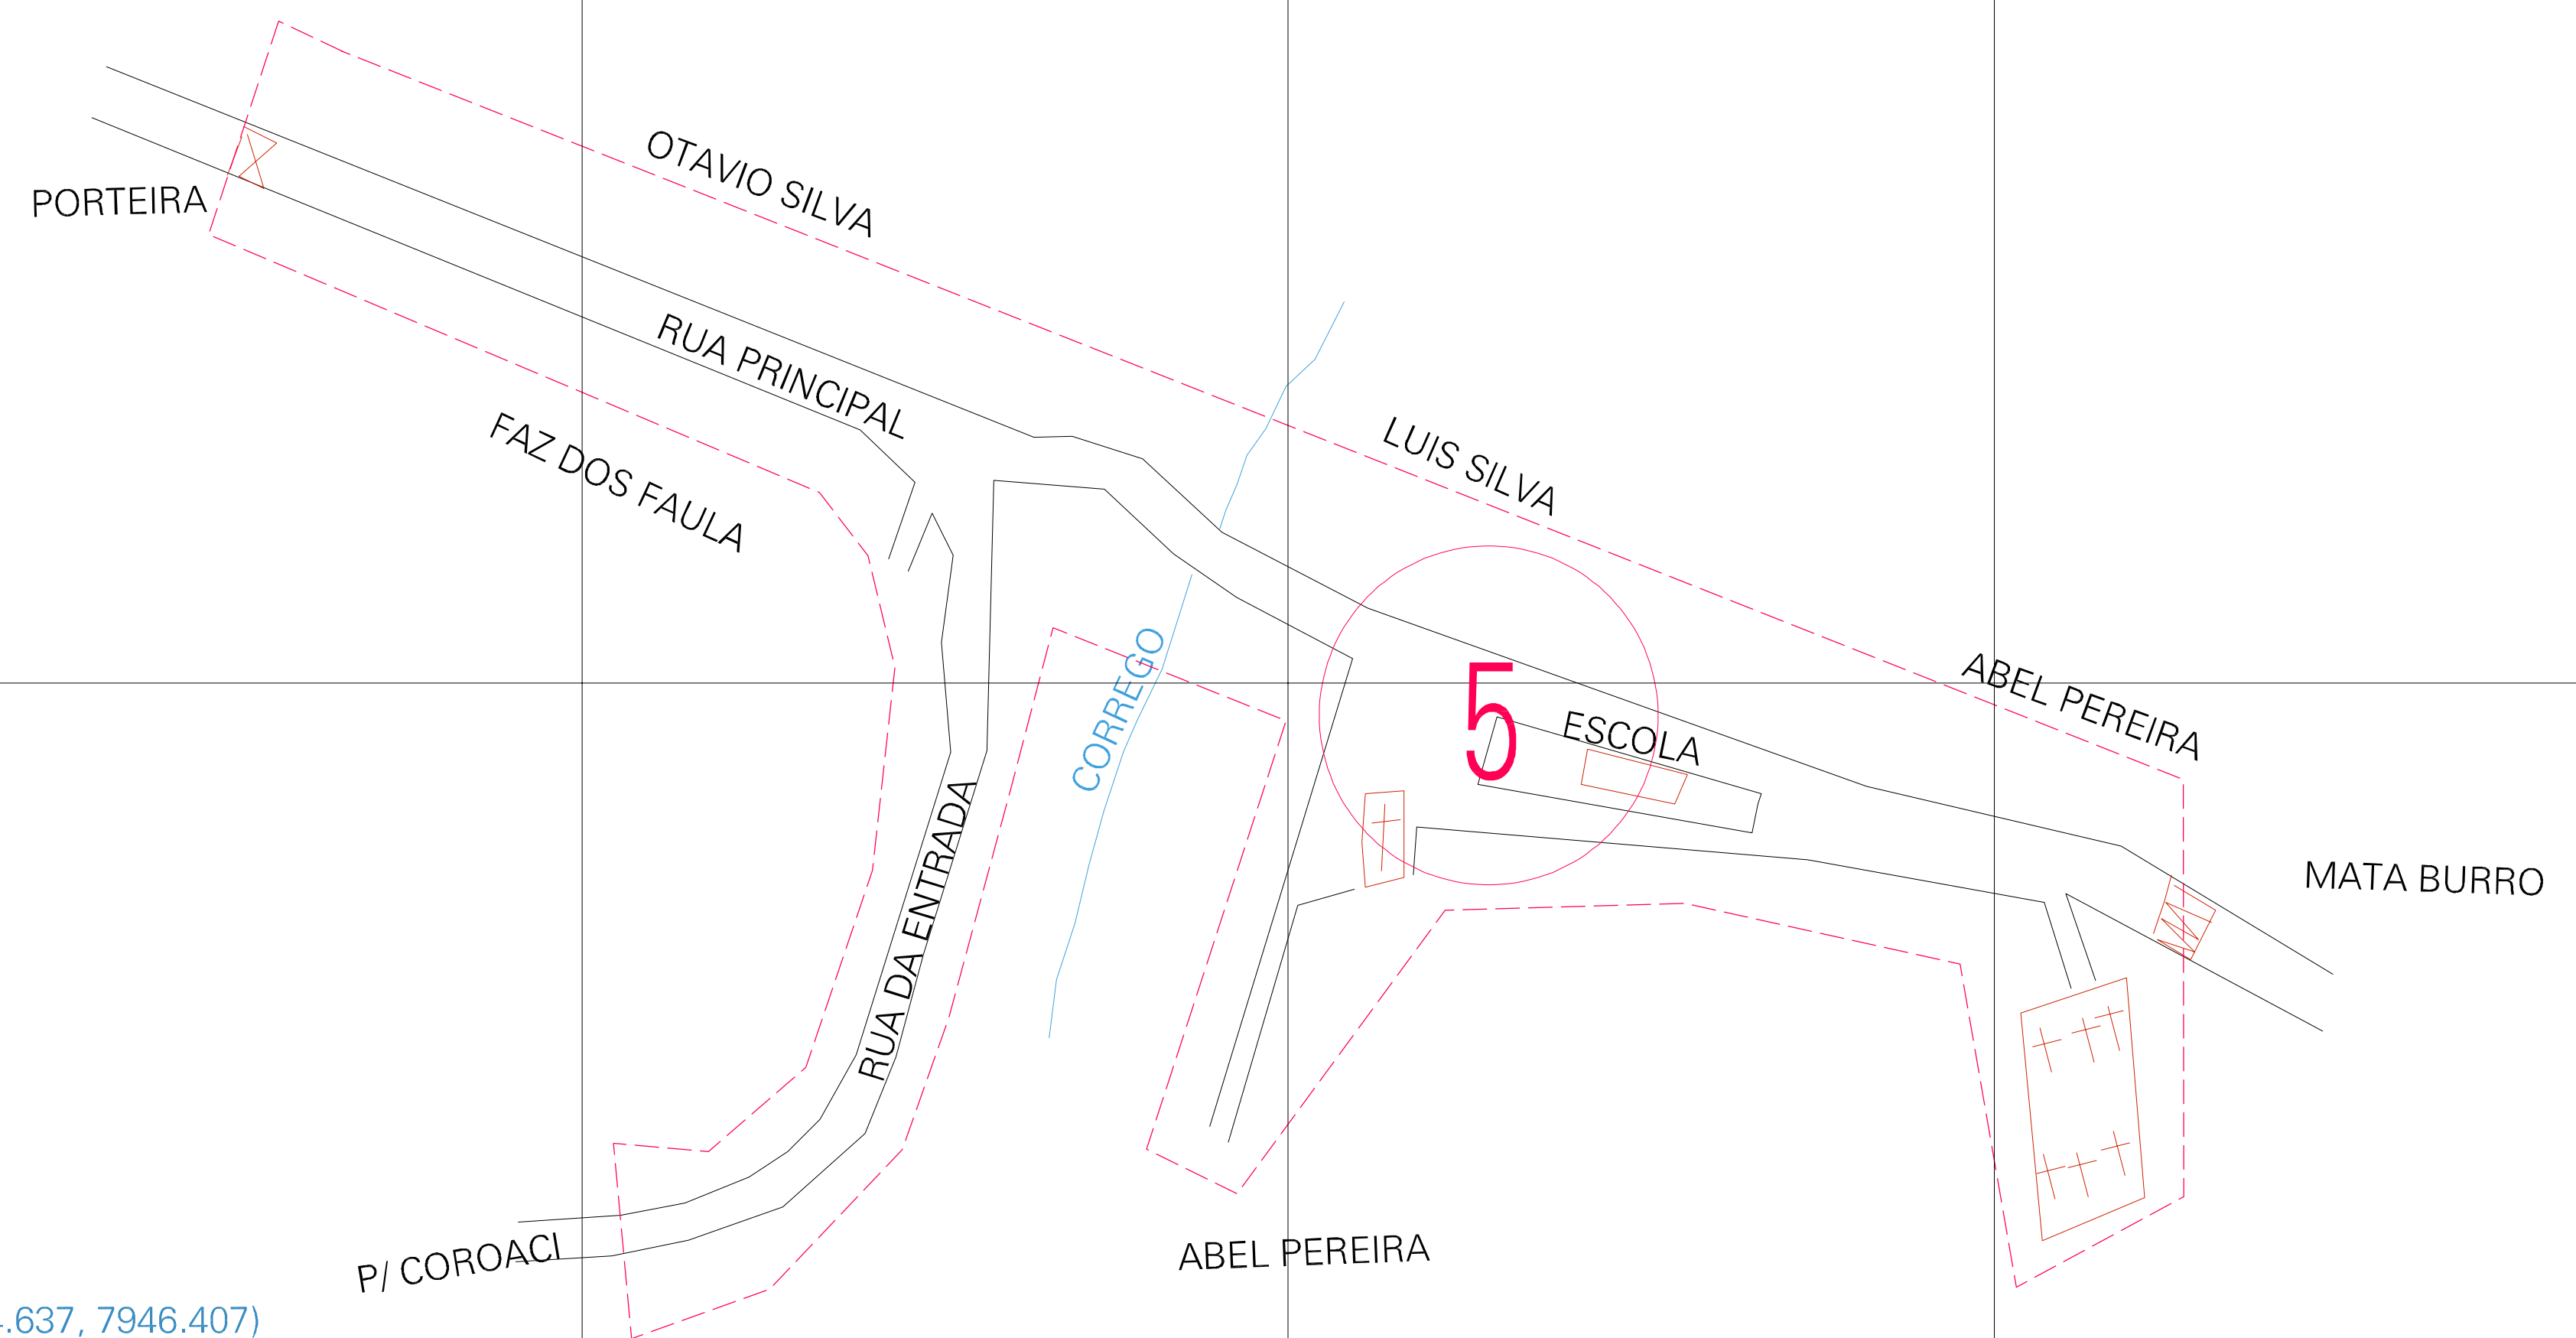

(794.637, 7946.657)

(795.137, 7946.657)

(794.637, 7946.407)

(795.137, 7946.407)

ESTADO DE MINAS GERAIS
 Município: 31.44201
 NACIP RAYDAN
 Folha : 01 - 01

Arquivo: 314420100001.dgn
 Limites(km): (794.512, 7946.282) - (795.262, 7946.782)

- LEGENDA**
- LIMITES**
- Município ou Perímetro Urbano
 - Distrito
 - Subdistrito, RA, Zona ou similar
 - Bairro ou similar
 - Sector Censitário
- CODIGOS**
- 22306.06 Distrito (cod. do município + cod. do distrito)
 - 06.06 Subdistrito (cod. do distrito + cod. do subdistrito)
 - 003 Bairro (cod. do bairro no município)
 - 25 Sector (número do sector no distrito ou subdistrito)

**MAPA URBANO DIGITAL
 FOLHA A1**