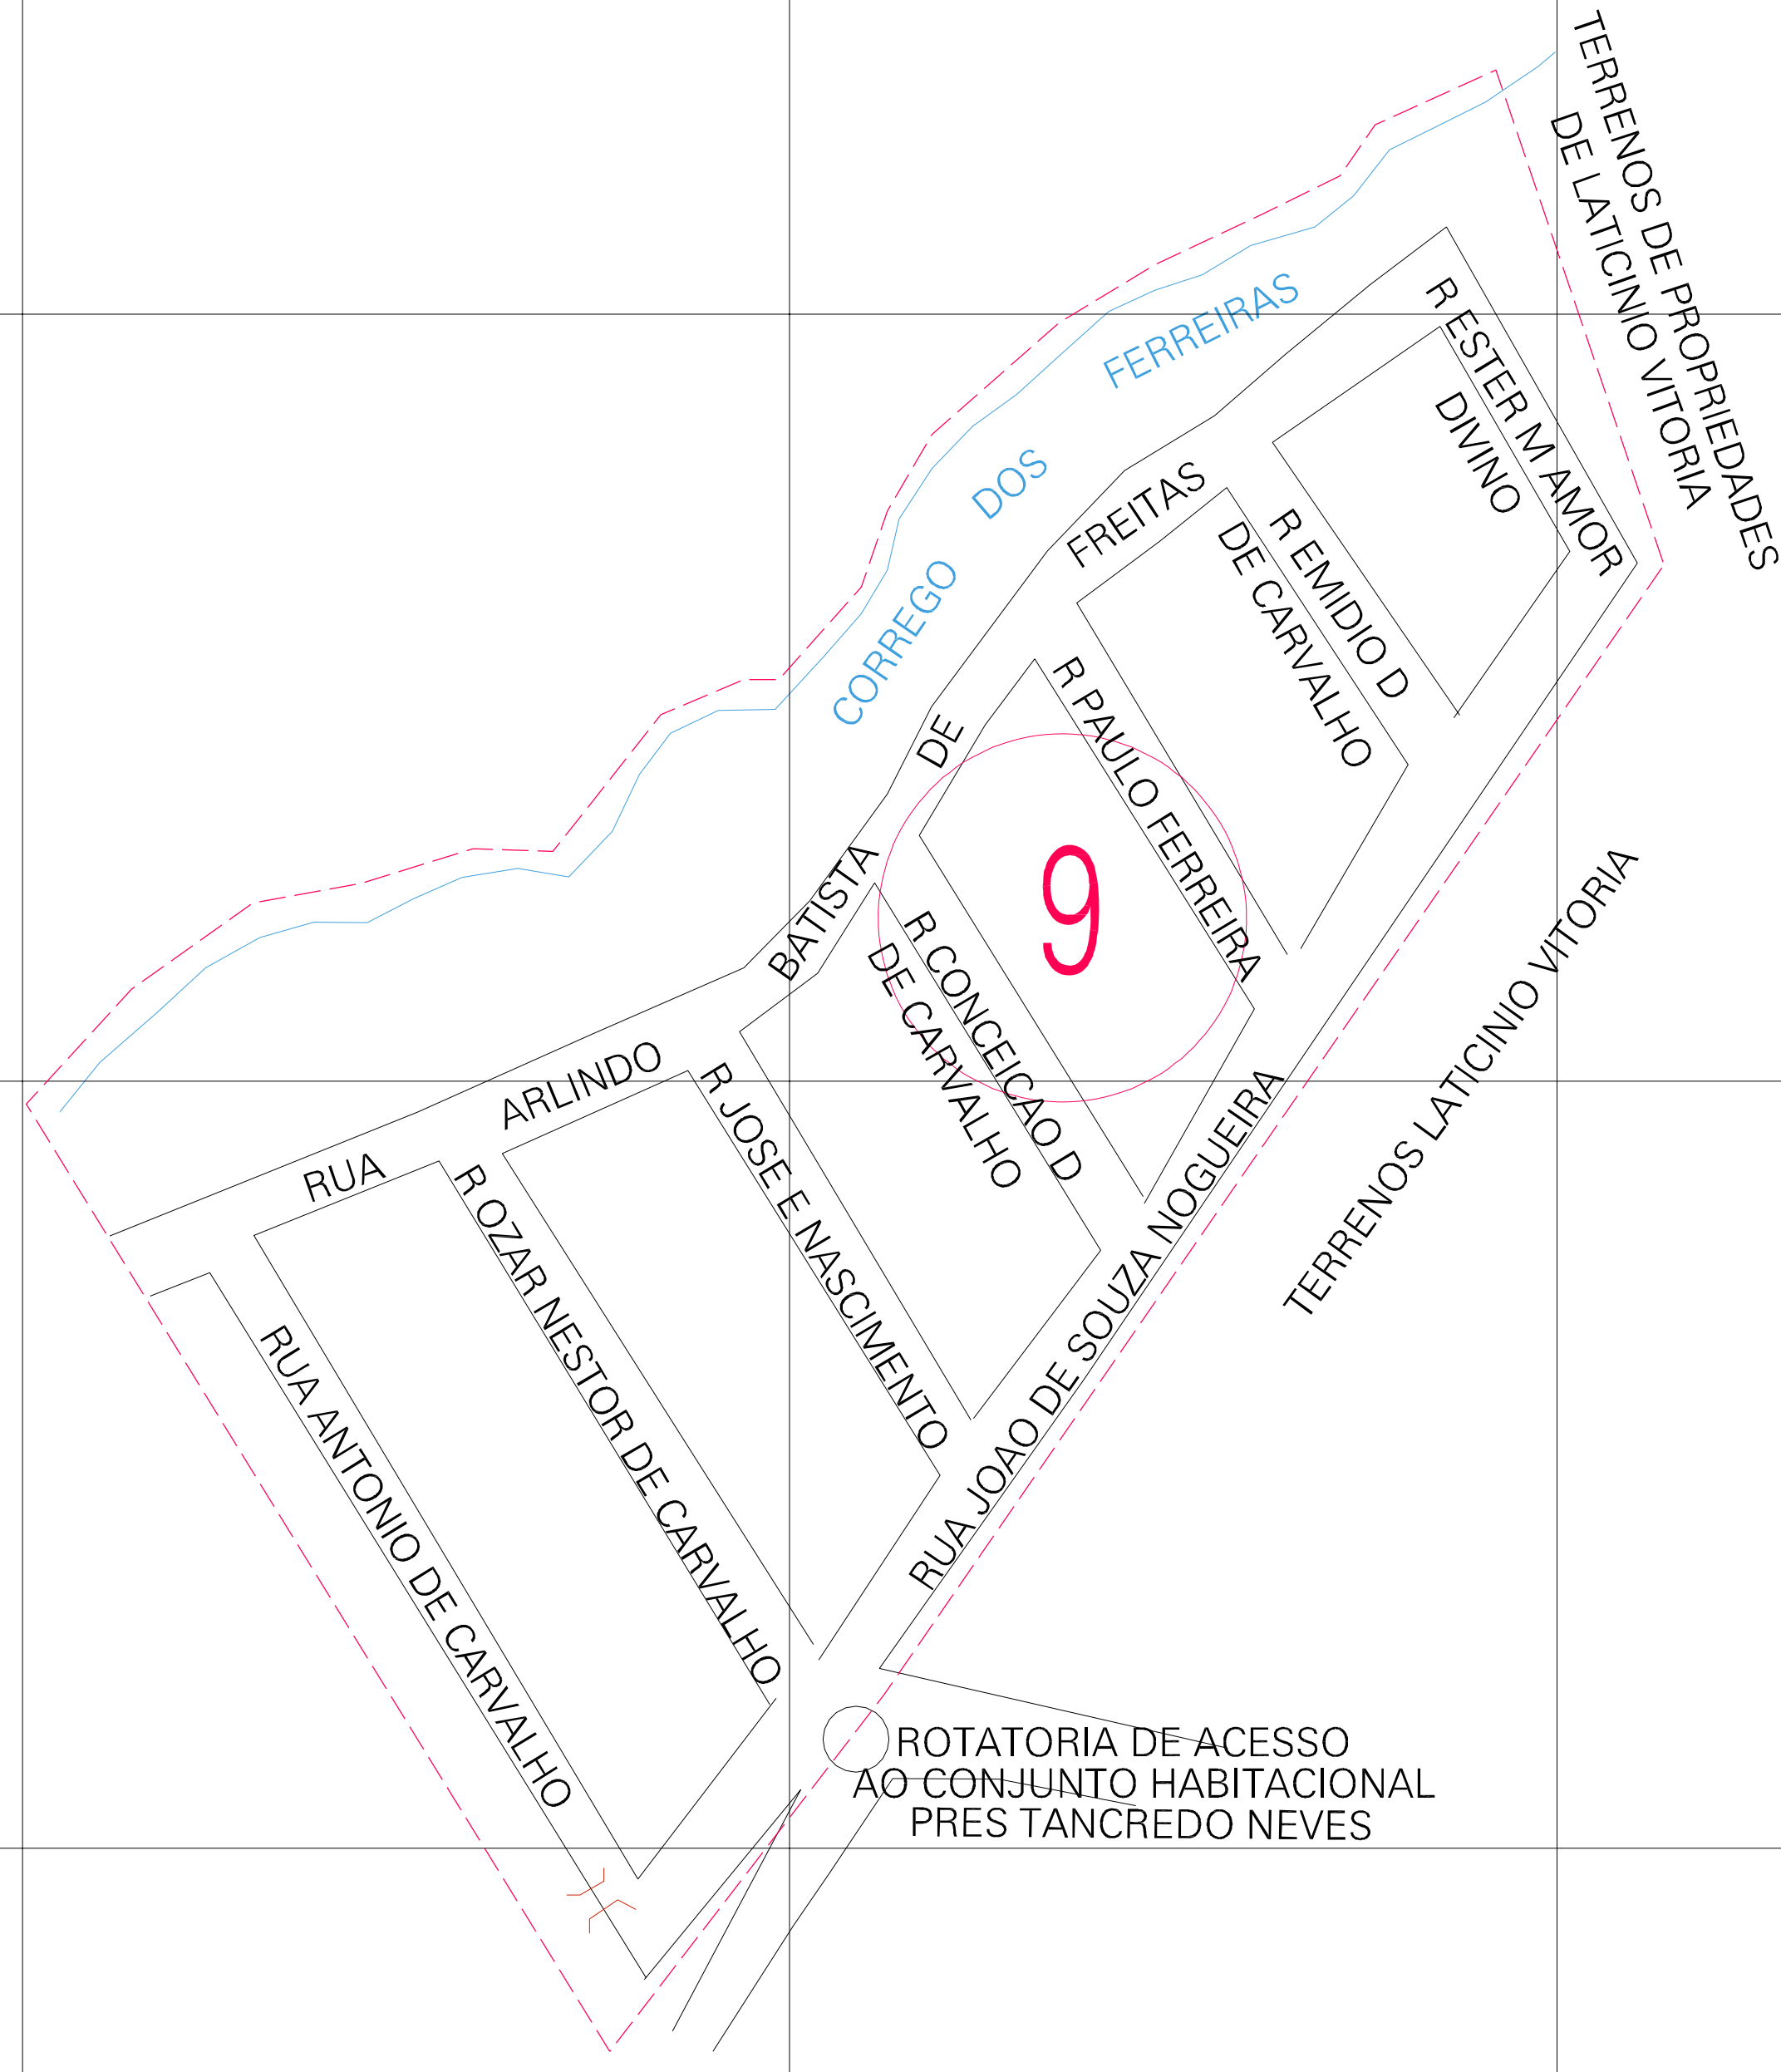

(01, 01) - 3144508aeu1

(541.505, 7654.105)

(542.005, 7654.105)

(541.505, 7653.855)

(542.005, 7653.855)

ESTADO DE MINAS GERAIS  
 Município: 31.44508  
 NAZARENO  
 Folha : 01 - 01

Arquivo: 3144508aeu1.dgn  
 Limites(km): (541.38, 7653.73) - (542.13, 7654.23)

**LEGENDA**

**LIMITES**

- Município ou Perímetro Urbano
- Distrito
- Subdistrito, RA, Zona ou similar
- Bairro ou similar
- Sector Consistário

**CODIGOS**

- 22306.06 Distrito (cod. do município + cod. do distrito)
- 06.06 Subdistrito (cod. do distrito + cod. do subdistrito)
- 003 Bairro (cod. do bairro no município)
- 25 Sector (número do sector no distrito ou subdistrito)