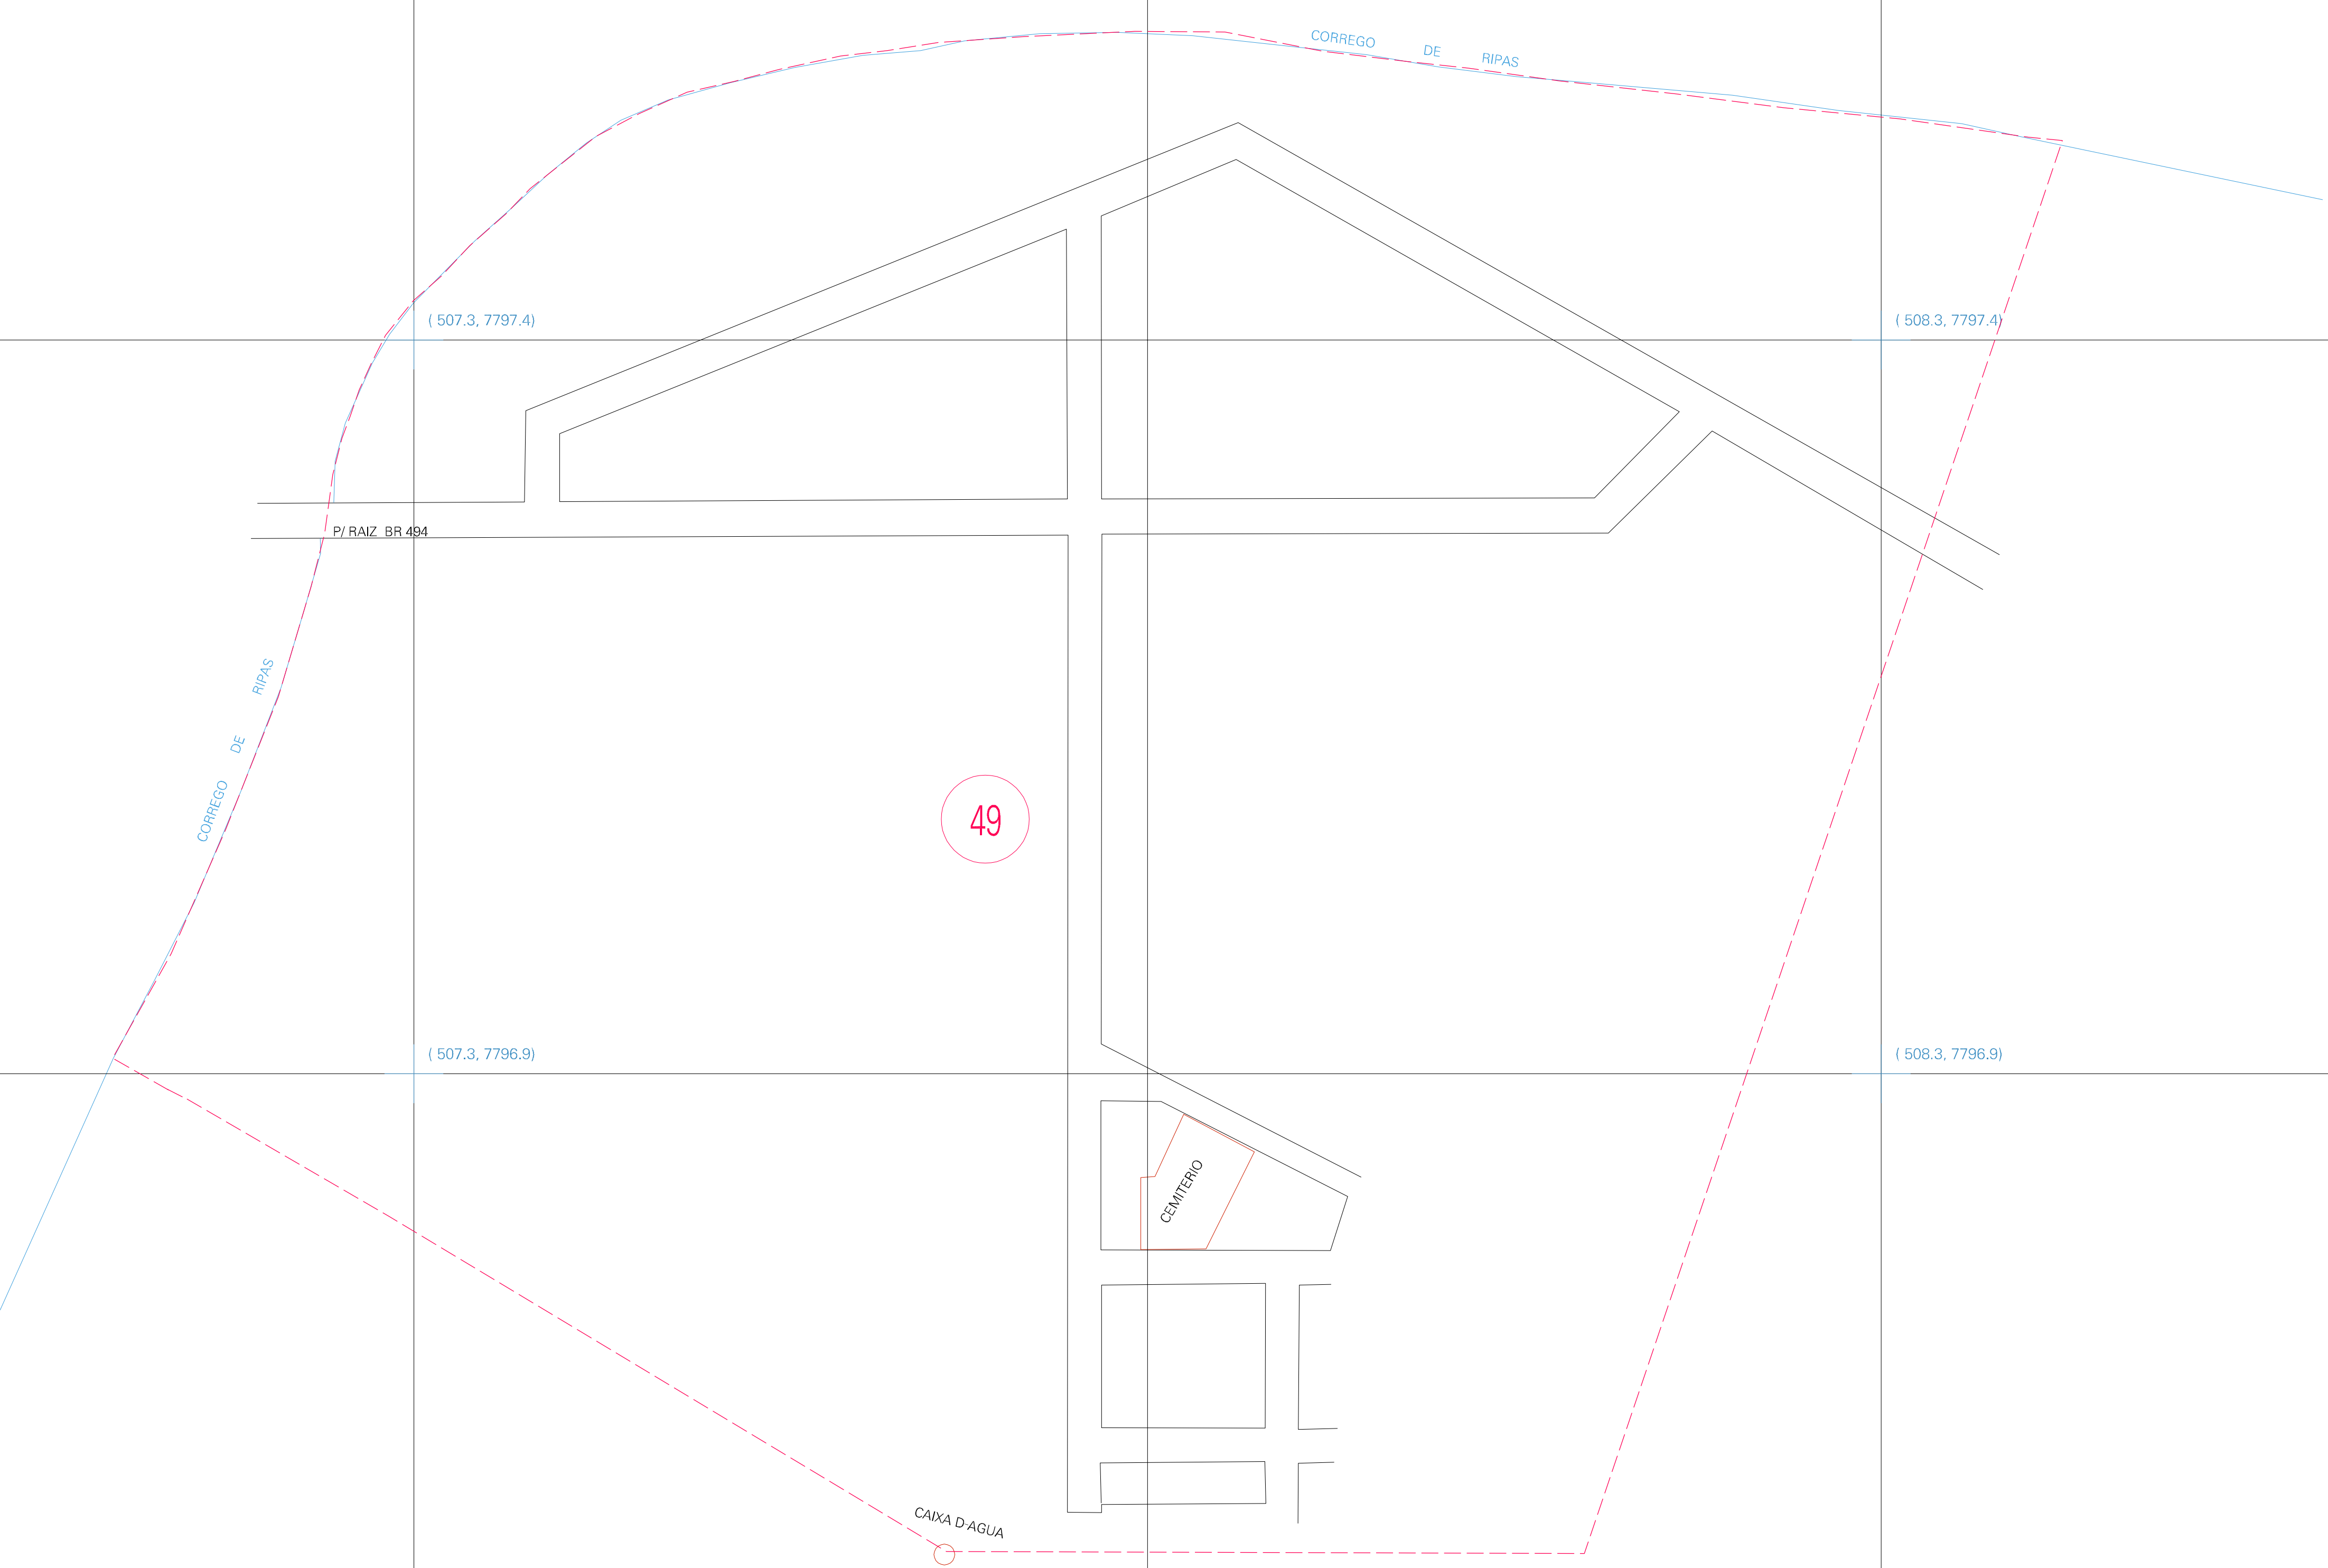

ESTADO DE MINAS GERAIS

Município: 31.45208
NOVA SERRANA

Folha : 01 - 01

LEGENDA

1. LIMITES
2. Município ou Perímetro Urbano
   - Distrito
   - Subdistrito, RA, Zona ou similar
   - Bairro ou similar
   - Sector Censitário
3. CODIGOS
- 22306.05 Distrito (cod. do município + cod. do distrito)
  - 05.06 Subdistrito (cod. do distrito + cod. do subdistrito)
  - 003 Bairro (cod. do bairro no município)
  - 25 Sector (número do setor no distrito ou subdistrito)

Articulação de Folhas

MAPA URBANO DIGITAL
FOLHA A1

49

(507.3, 7797.4)

(508.3, 7797.4)

(507.3, 7796.9)

(508.3, 7796.9)

CORREGO DE RIPAS

CORREGO DE RIPAS

P/RAIZ BR 494

CEMITERIO

CAIXA D'AGUA