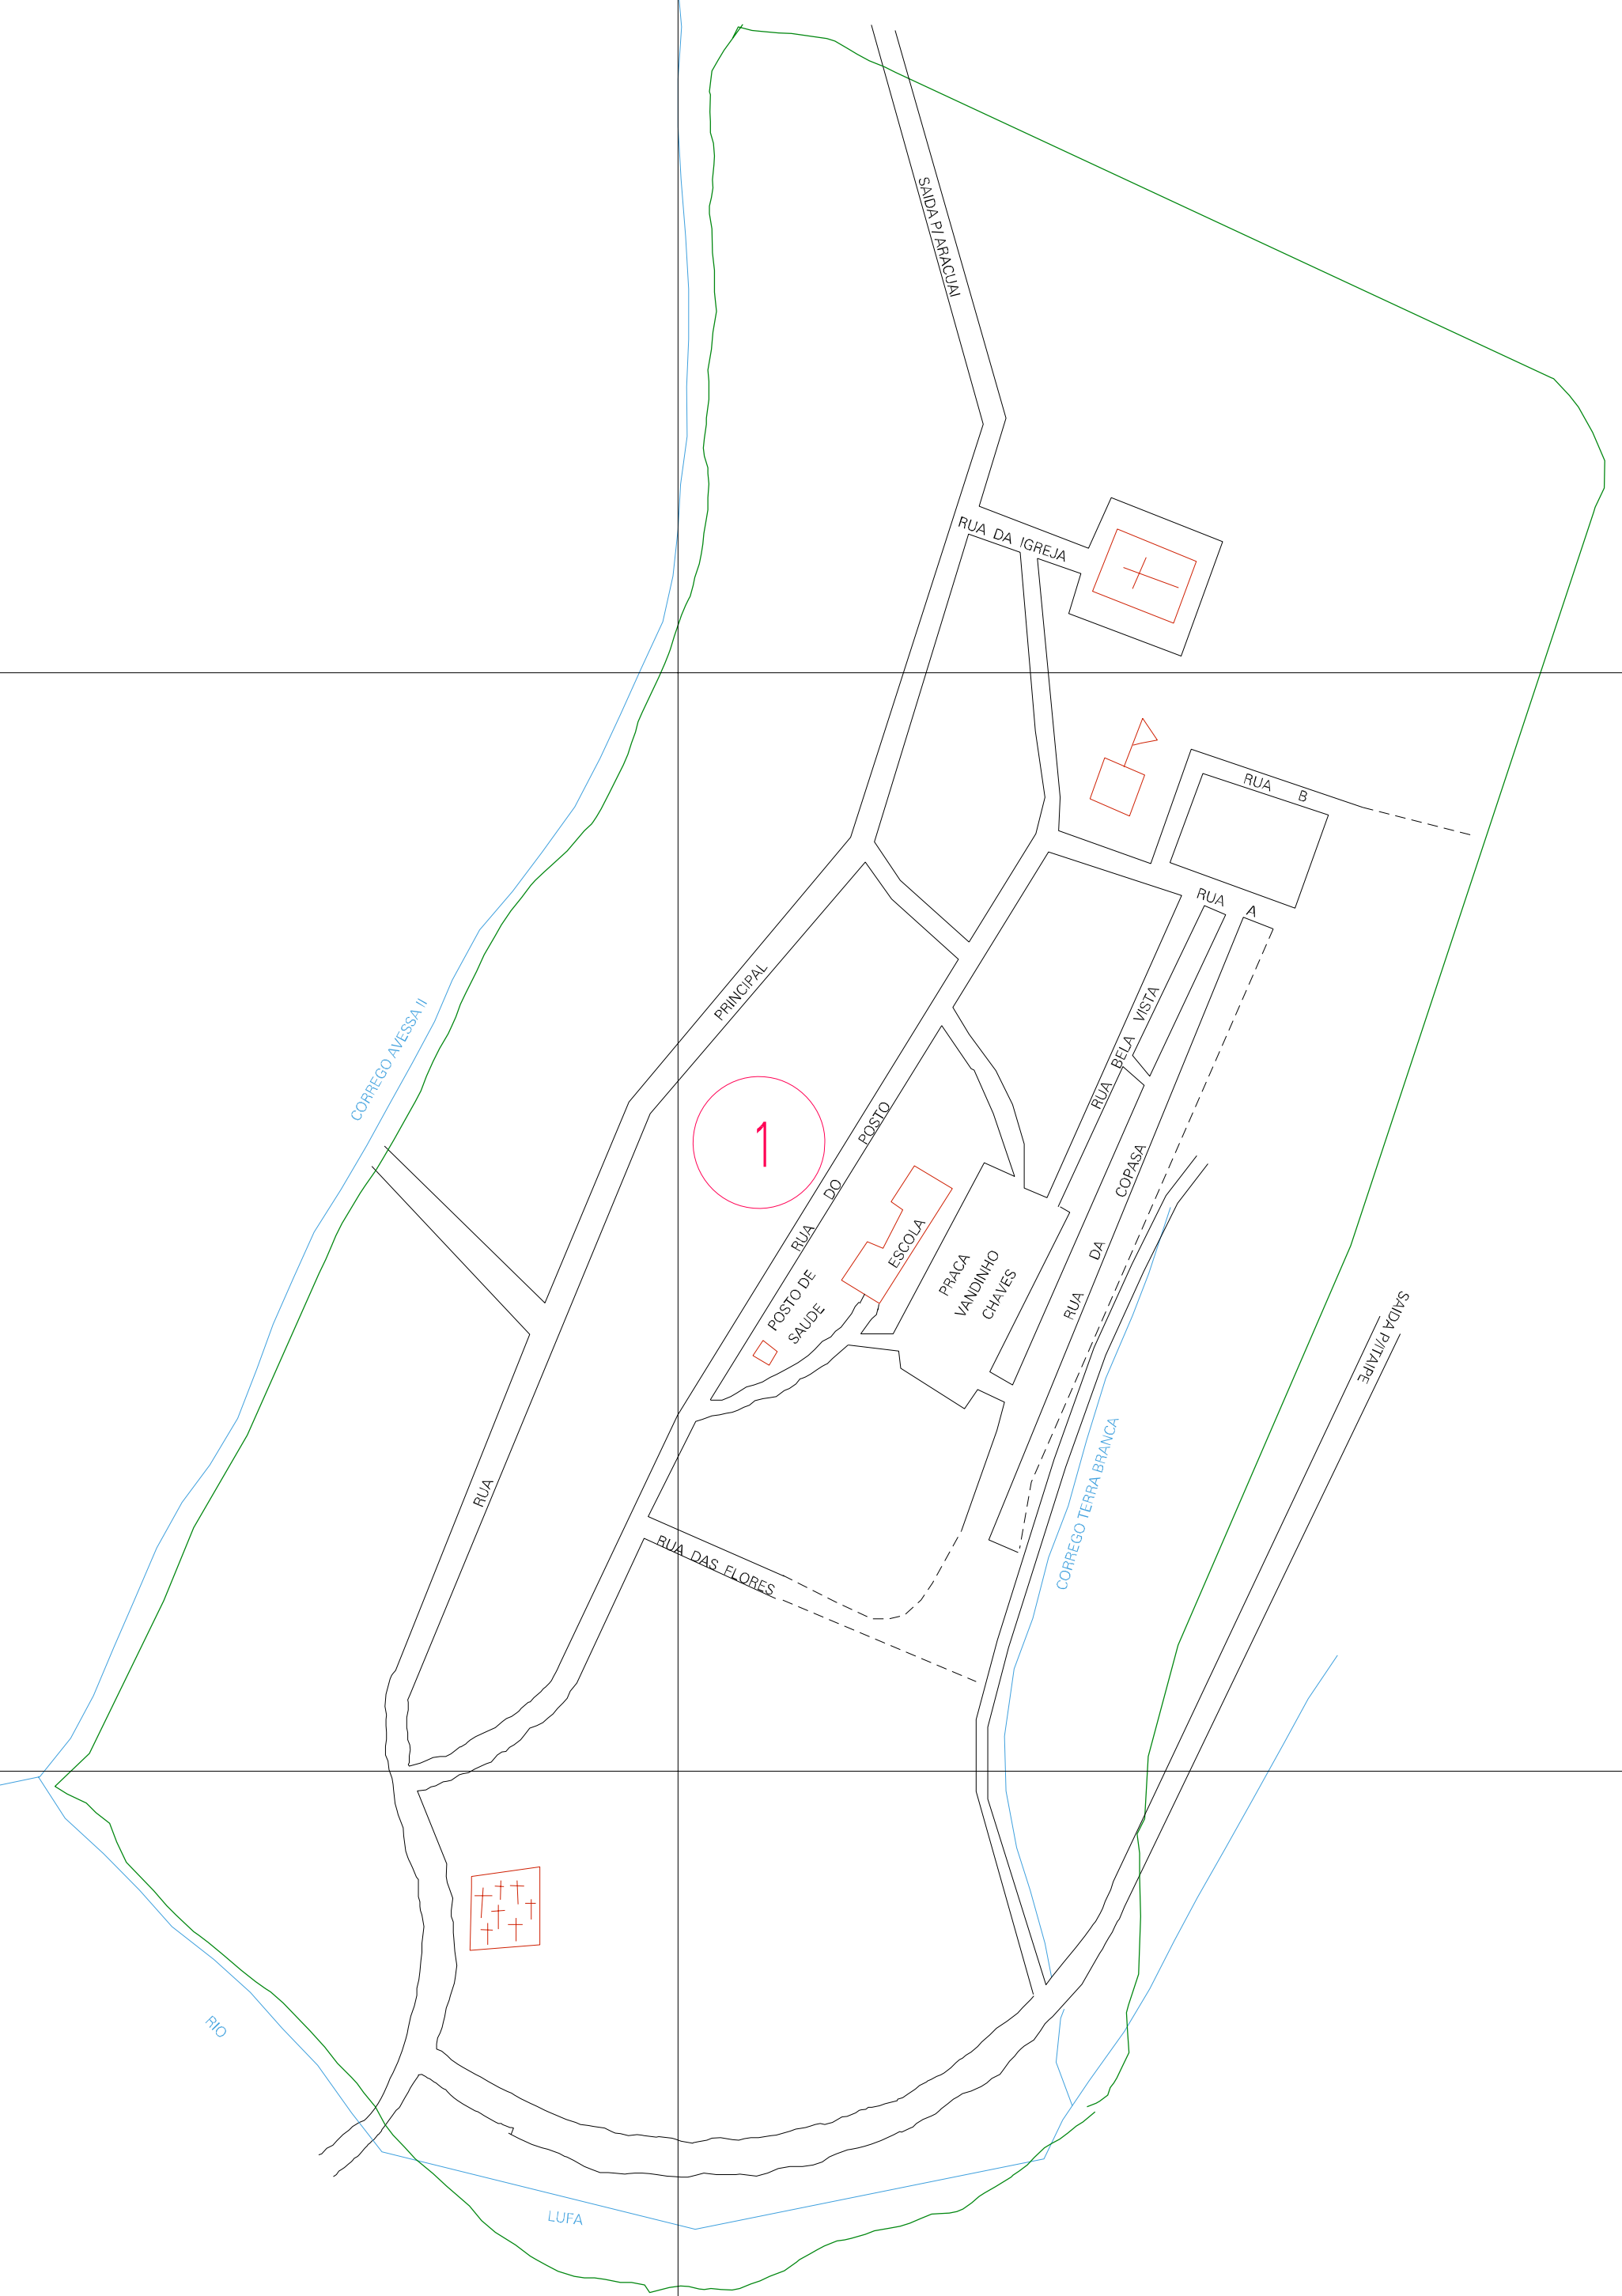

(187.3, 8091.75)

(188.3, 8091.75)

(187.3, 8091.25)

(188.3, 8091.25)

ESTADO DE MINAS GERAIS
 Município: 31.45307
 NOVO CRUZEIRO
 Folha : 01 - 01

Arquivo: 314530710.dgn
 Limites(km): (186.8, 8090.75) - (188.8, 8092.25)

- LEGENDA
- Limite do Município ou Perímetro Urbano
 - Distrito
 - Subdistrito, RA, Zona ou similar
 - Bairro ou similar
 - Setor Censitário
- CODIGOS
- Distrito (cod. do município + cod. do distrito)
 - Subdistrito (cod. do distrito + cod. do subdistrito)
 - Bairro (cod. do bairro no município)
 - Setor (número do setor no distrito ou subdistrito)