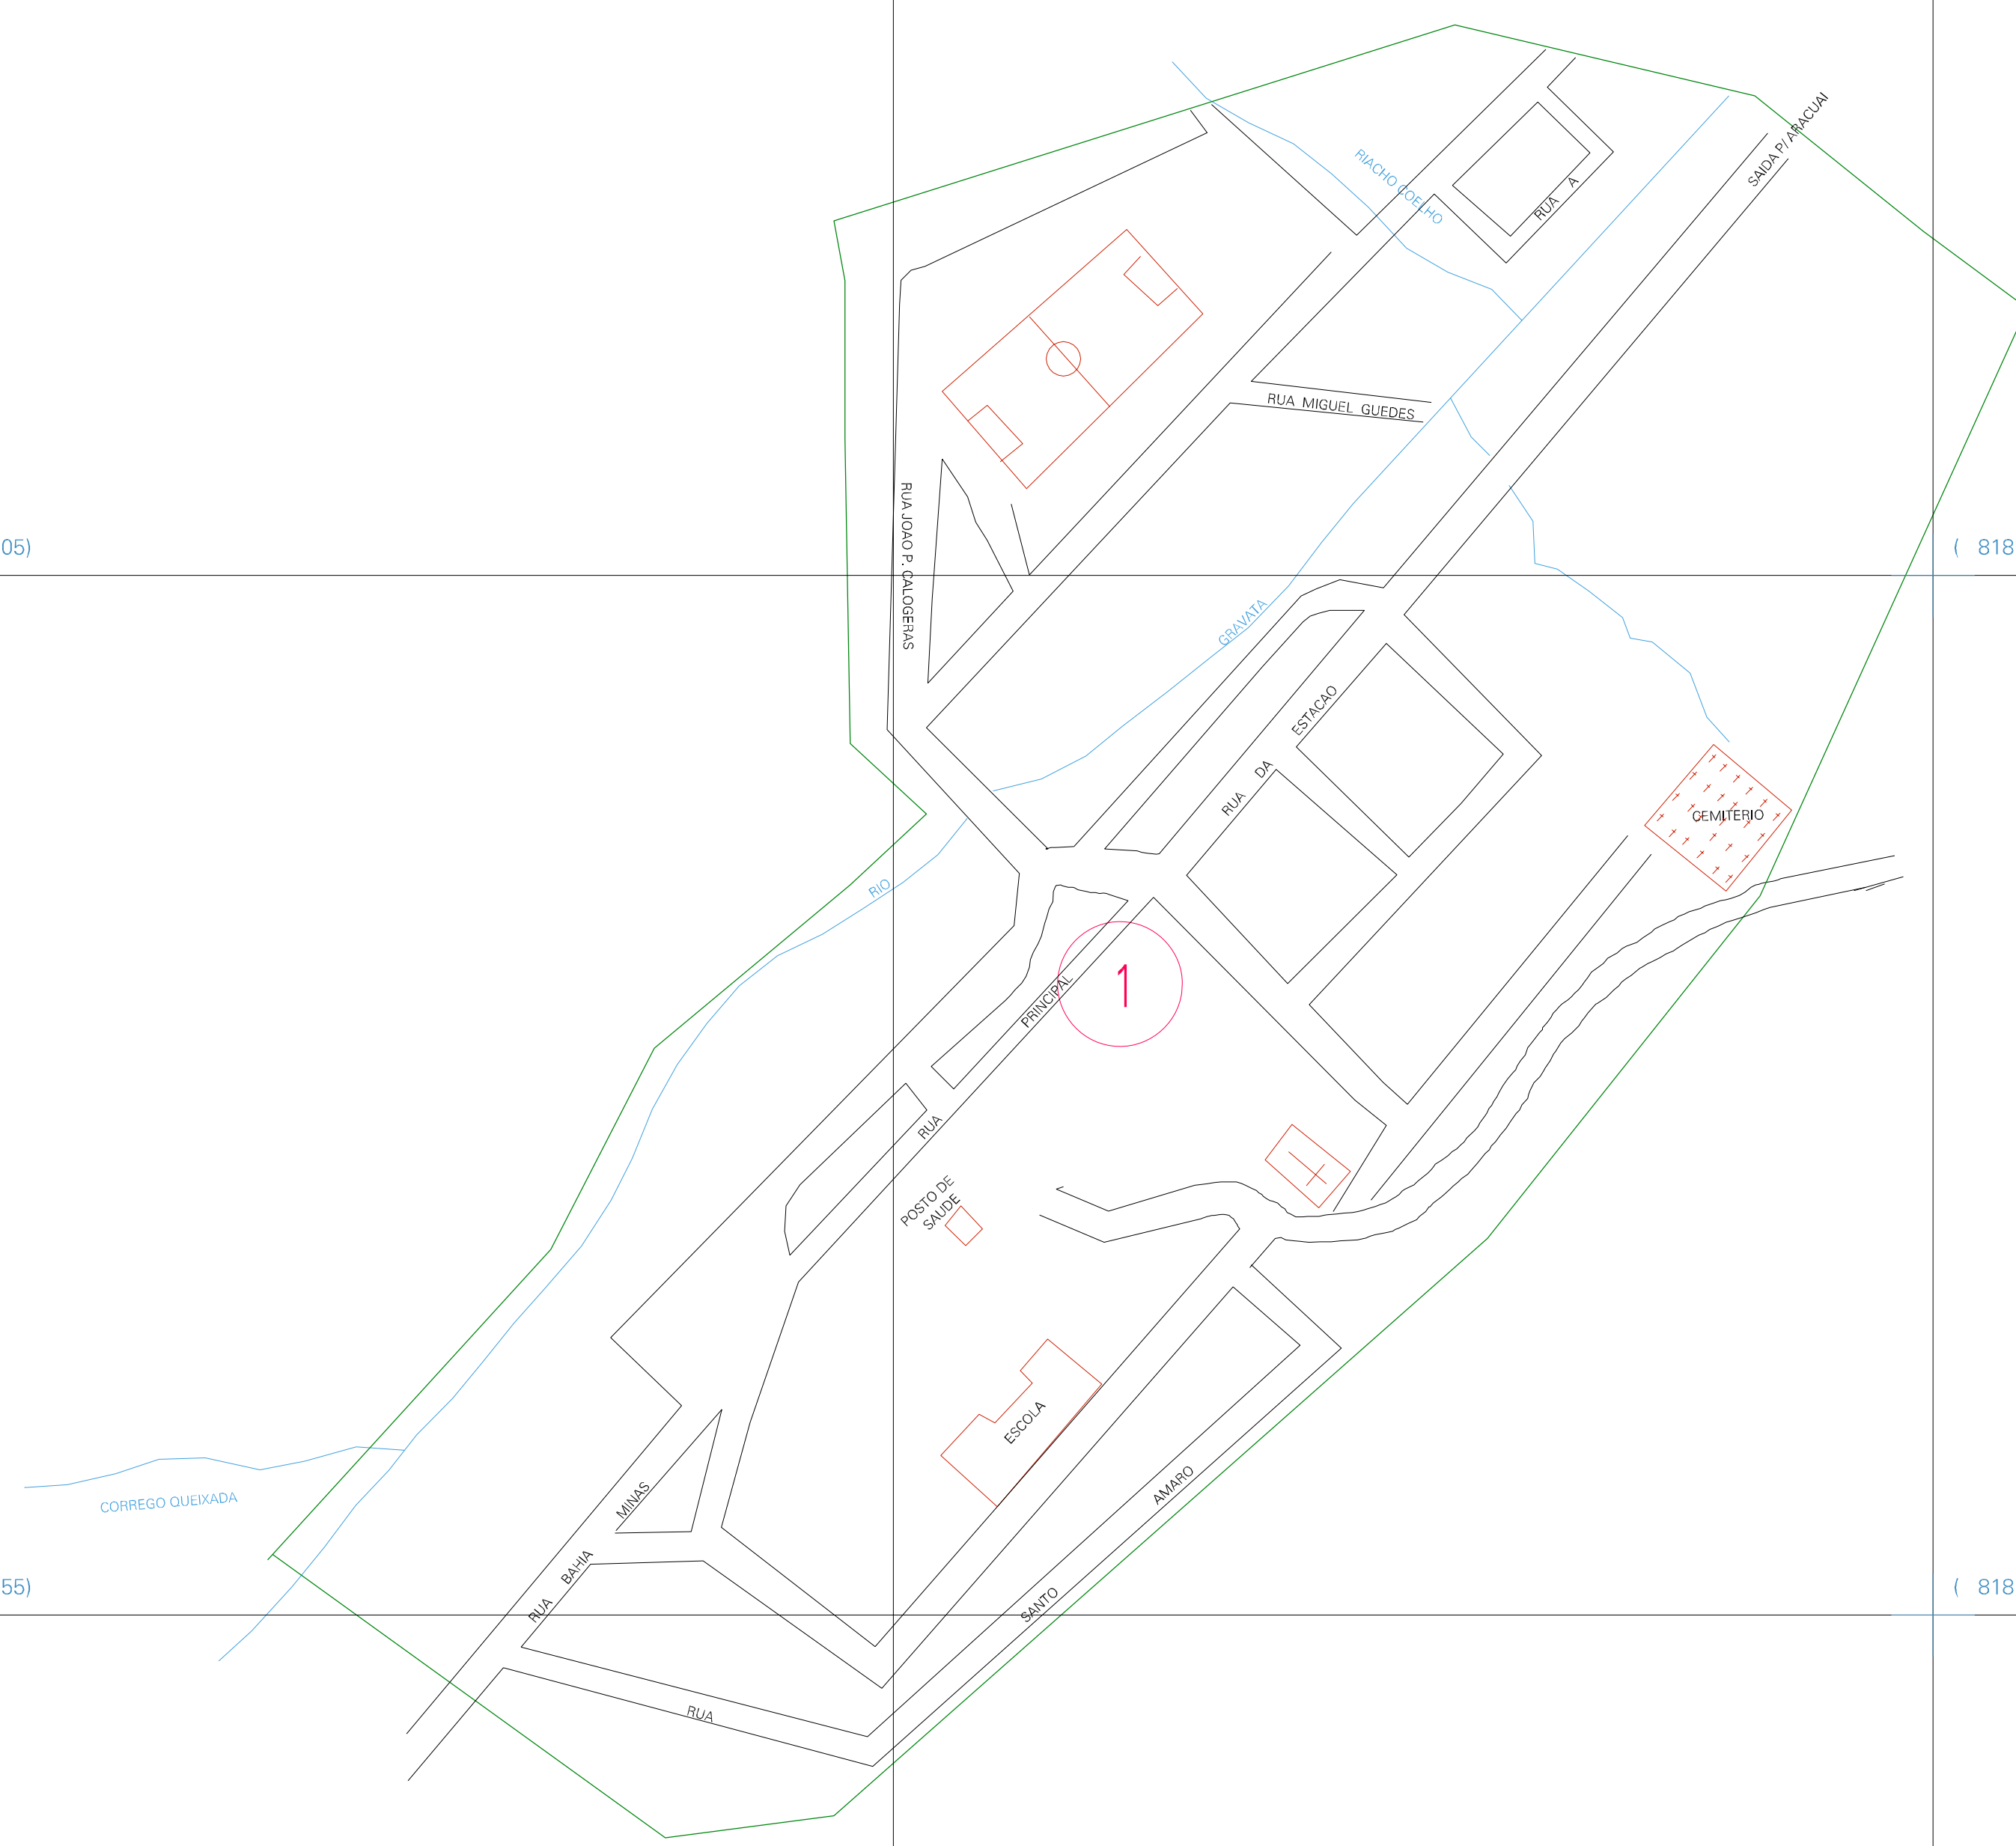

(817, 8087.05)

(818, 8087.05)

(817, 8086.55)

(818, 8086.55)

ESTADO DE MINAS GERAIS
 Município: 31.45307
 NOVO CRUZEIRO
 Folha : 01 - 01

Arquivo: 314530720.dgn
 Limites(km): (816.5, 8086.05) - (818.5, 8087.55)

- LEGENDA**
- LIMITES**
- Município ou Perímetro Urbano
 - Distrito
 - Subdistrito, RA, Zona ou similar
 - Bairro ou similar
 - Sector Censitário
- CODIGOS**
- 27306.05 Distrito (cod. do município + cod. do distrito)
 - 05.06 Subdistrito (cod. do distrito + cod. do subdistrito)
 - 003 Bairro (cod. do bairro no município)
 - 25 Sector (número do sector no distrito ou subdistrito)

MAPA URBANO DIGITAL
 FOLHA A1