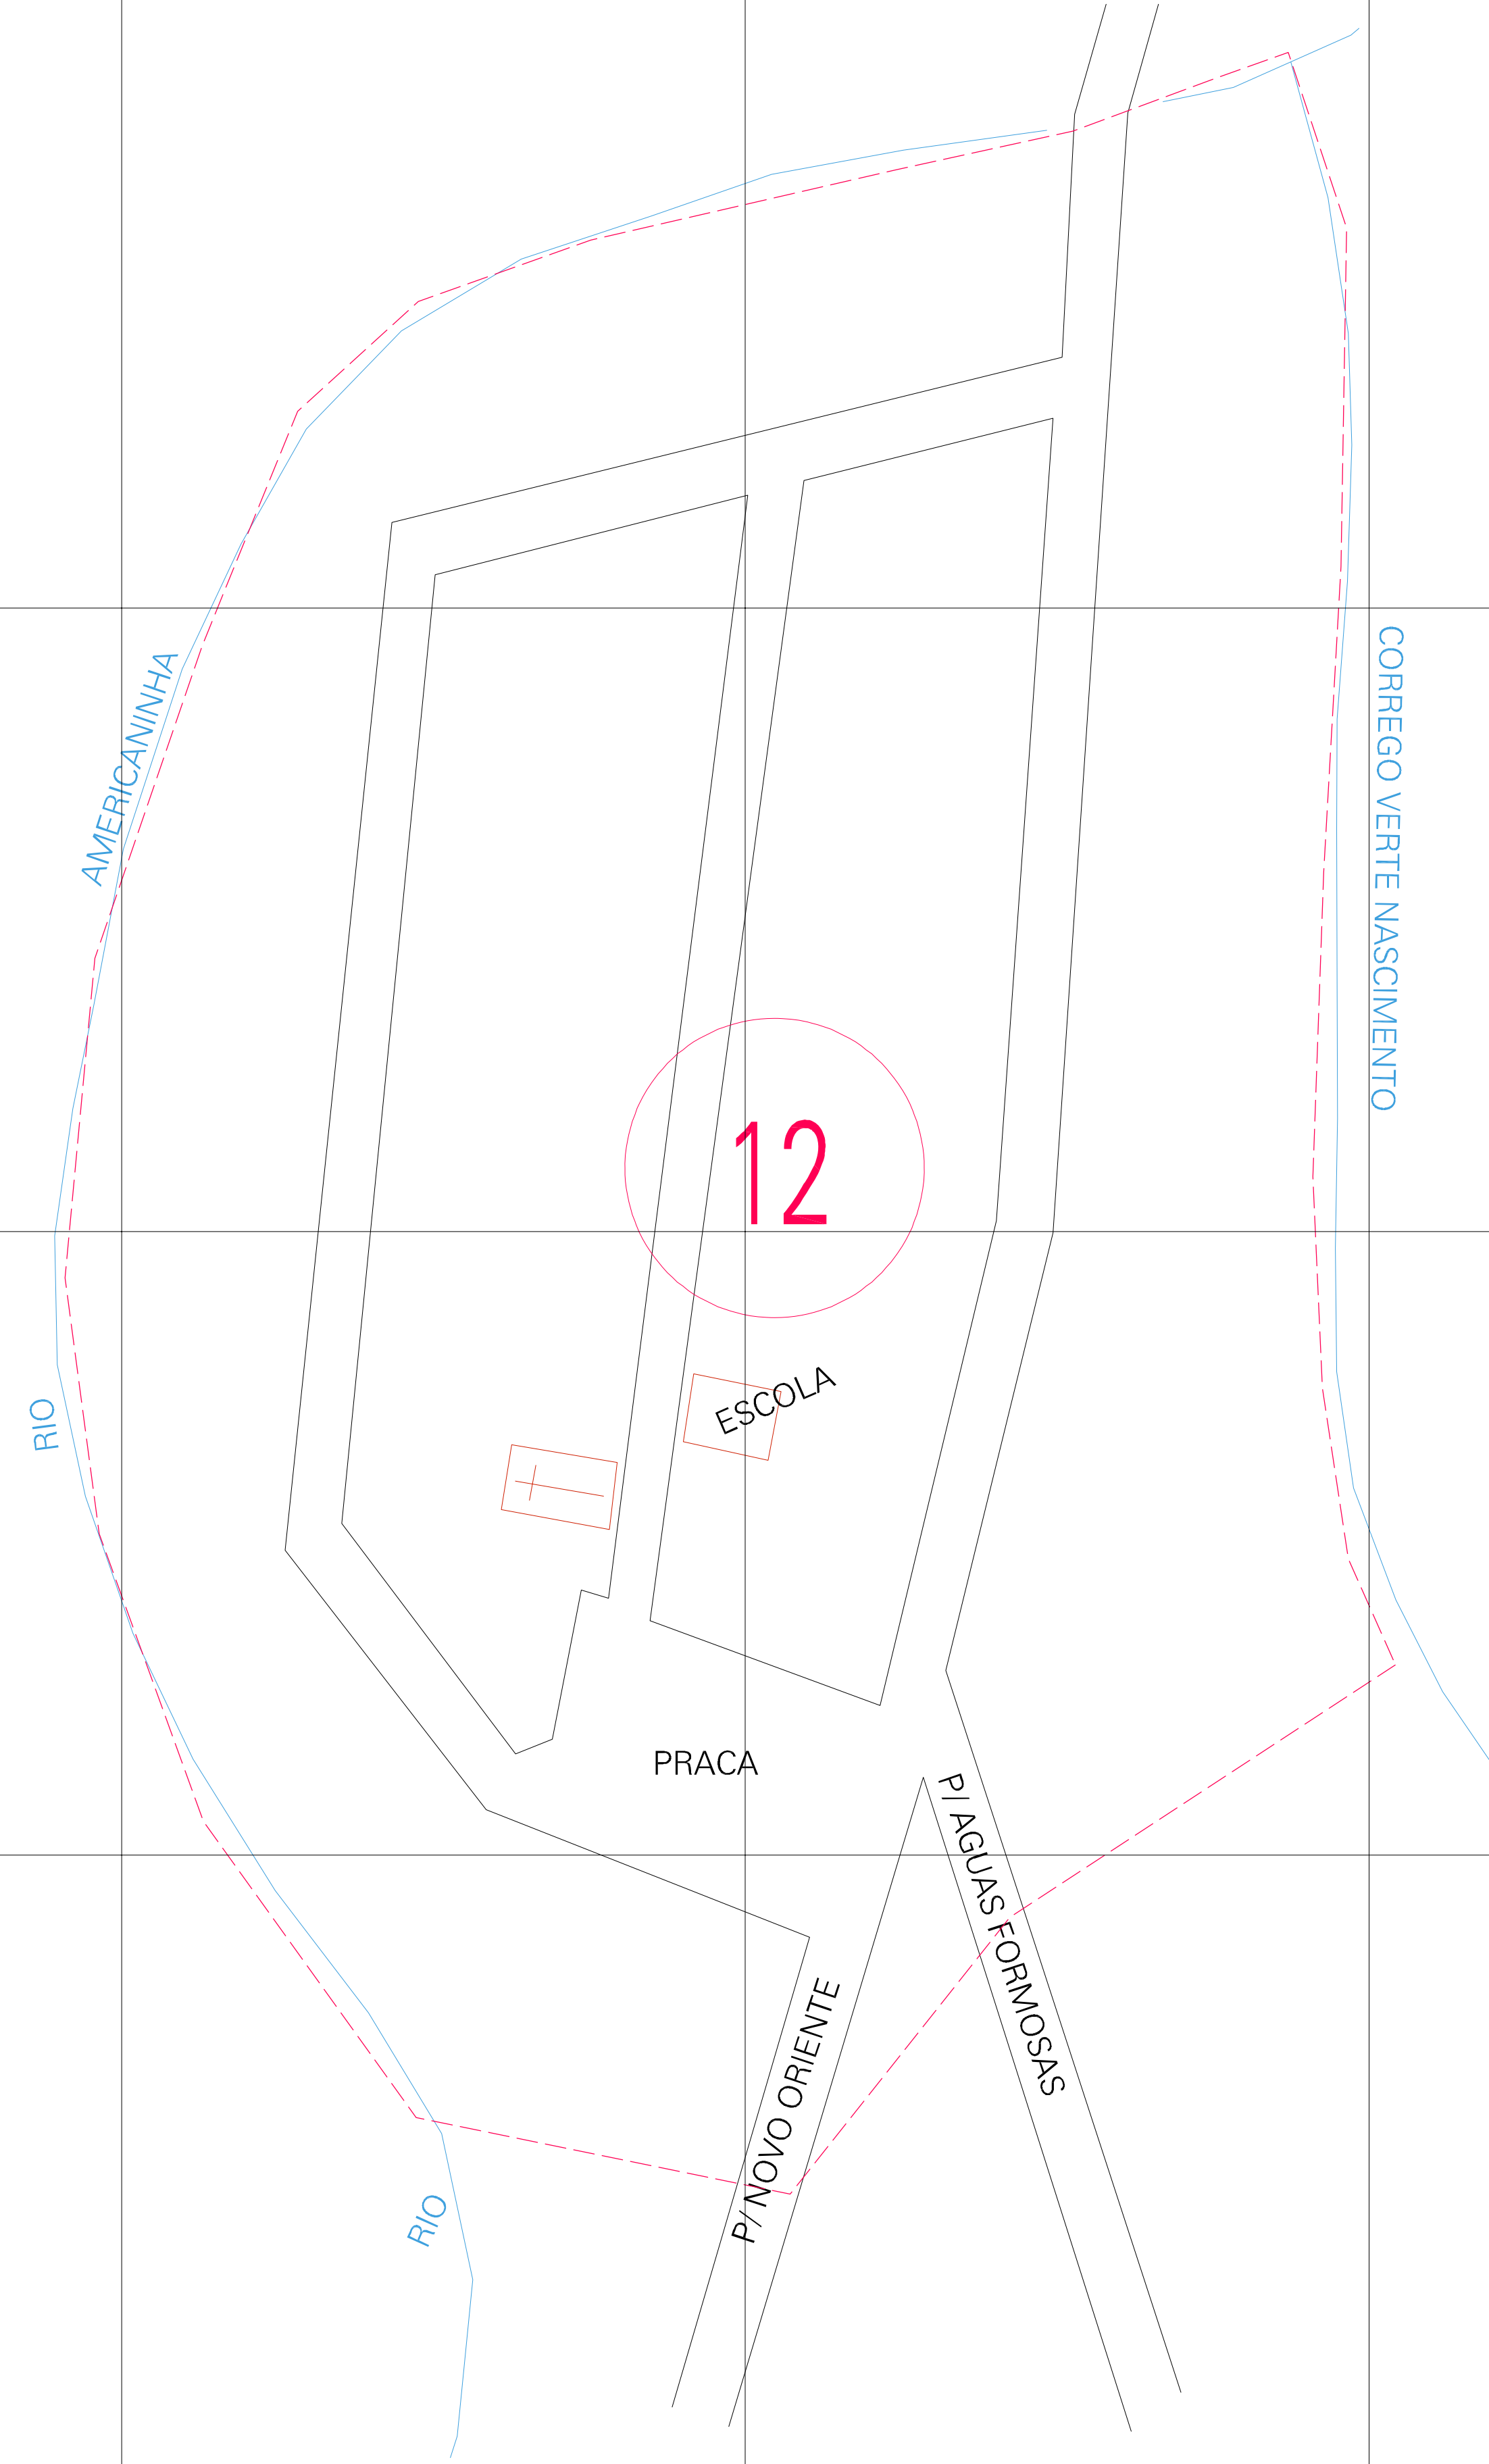

(01, 01) - 314535600001

(266.784, 8105.98)

(267.284, 8105.98)

(266.784, 8105.73)

(267.284, 8105.73)

ESTADO DE MINAS GERAIS  
 Município: 31.45356  
 NOVO ORIENTE DE MINAS

Folha : 01 - 01

Arquivo: 314535600001.dgn  
 Limite(km): (266.659, 8105.605) - (267.409, 8106.105)

- LEGENDA**
- LIMITES**
- Município ou Perímetro Urbano
  - - - Distrito
  - - - Subdistrito, RA, Zona ou similar
  - - - Bairro ou similar
  - - - Setor Censitário
- CODIGOS**
- 22306.06 Distrito (cod. do município + cod. do distrito)
  - 06.06 Subdistrito (cod. do distrito + cod. do subdistrito)
  - 003 Bairro (cod. do bairro no município)
  - 25 Setor (número do setor no distrito ou subdistrito)

MAPA URBANO DIGITAL  
 FOLHA A1