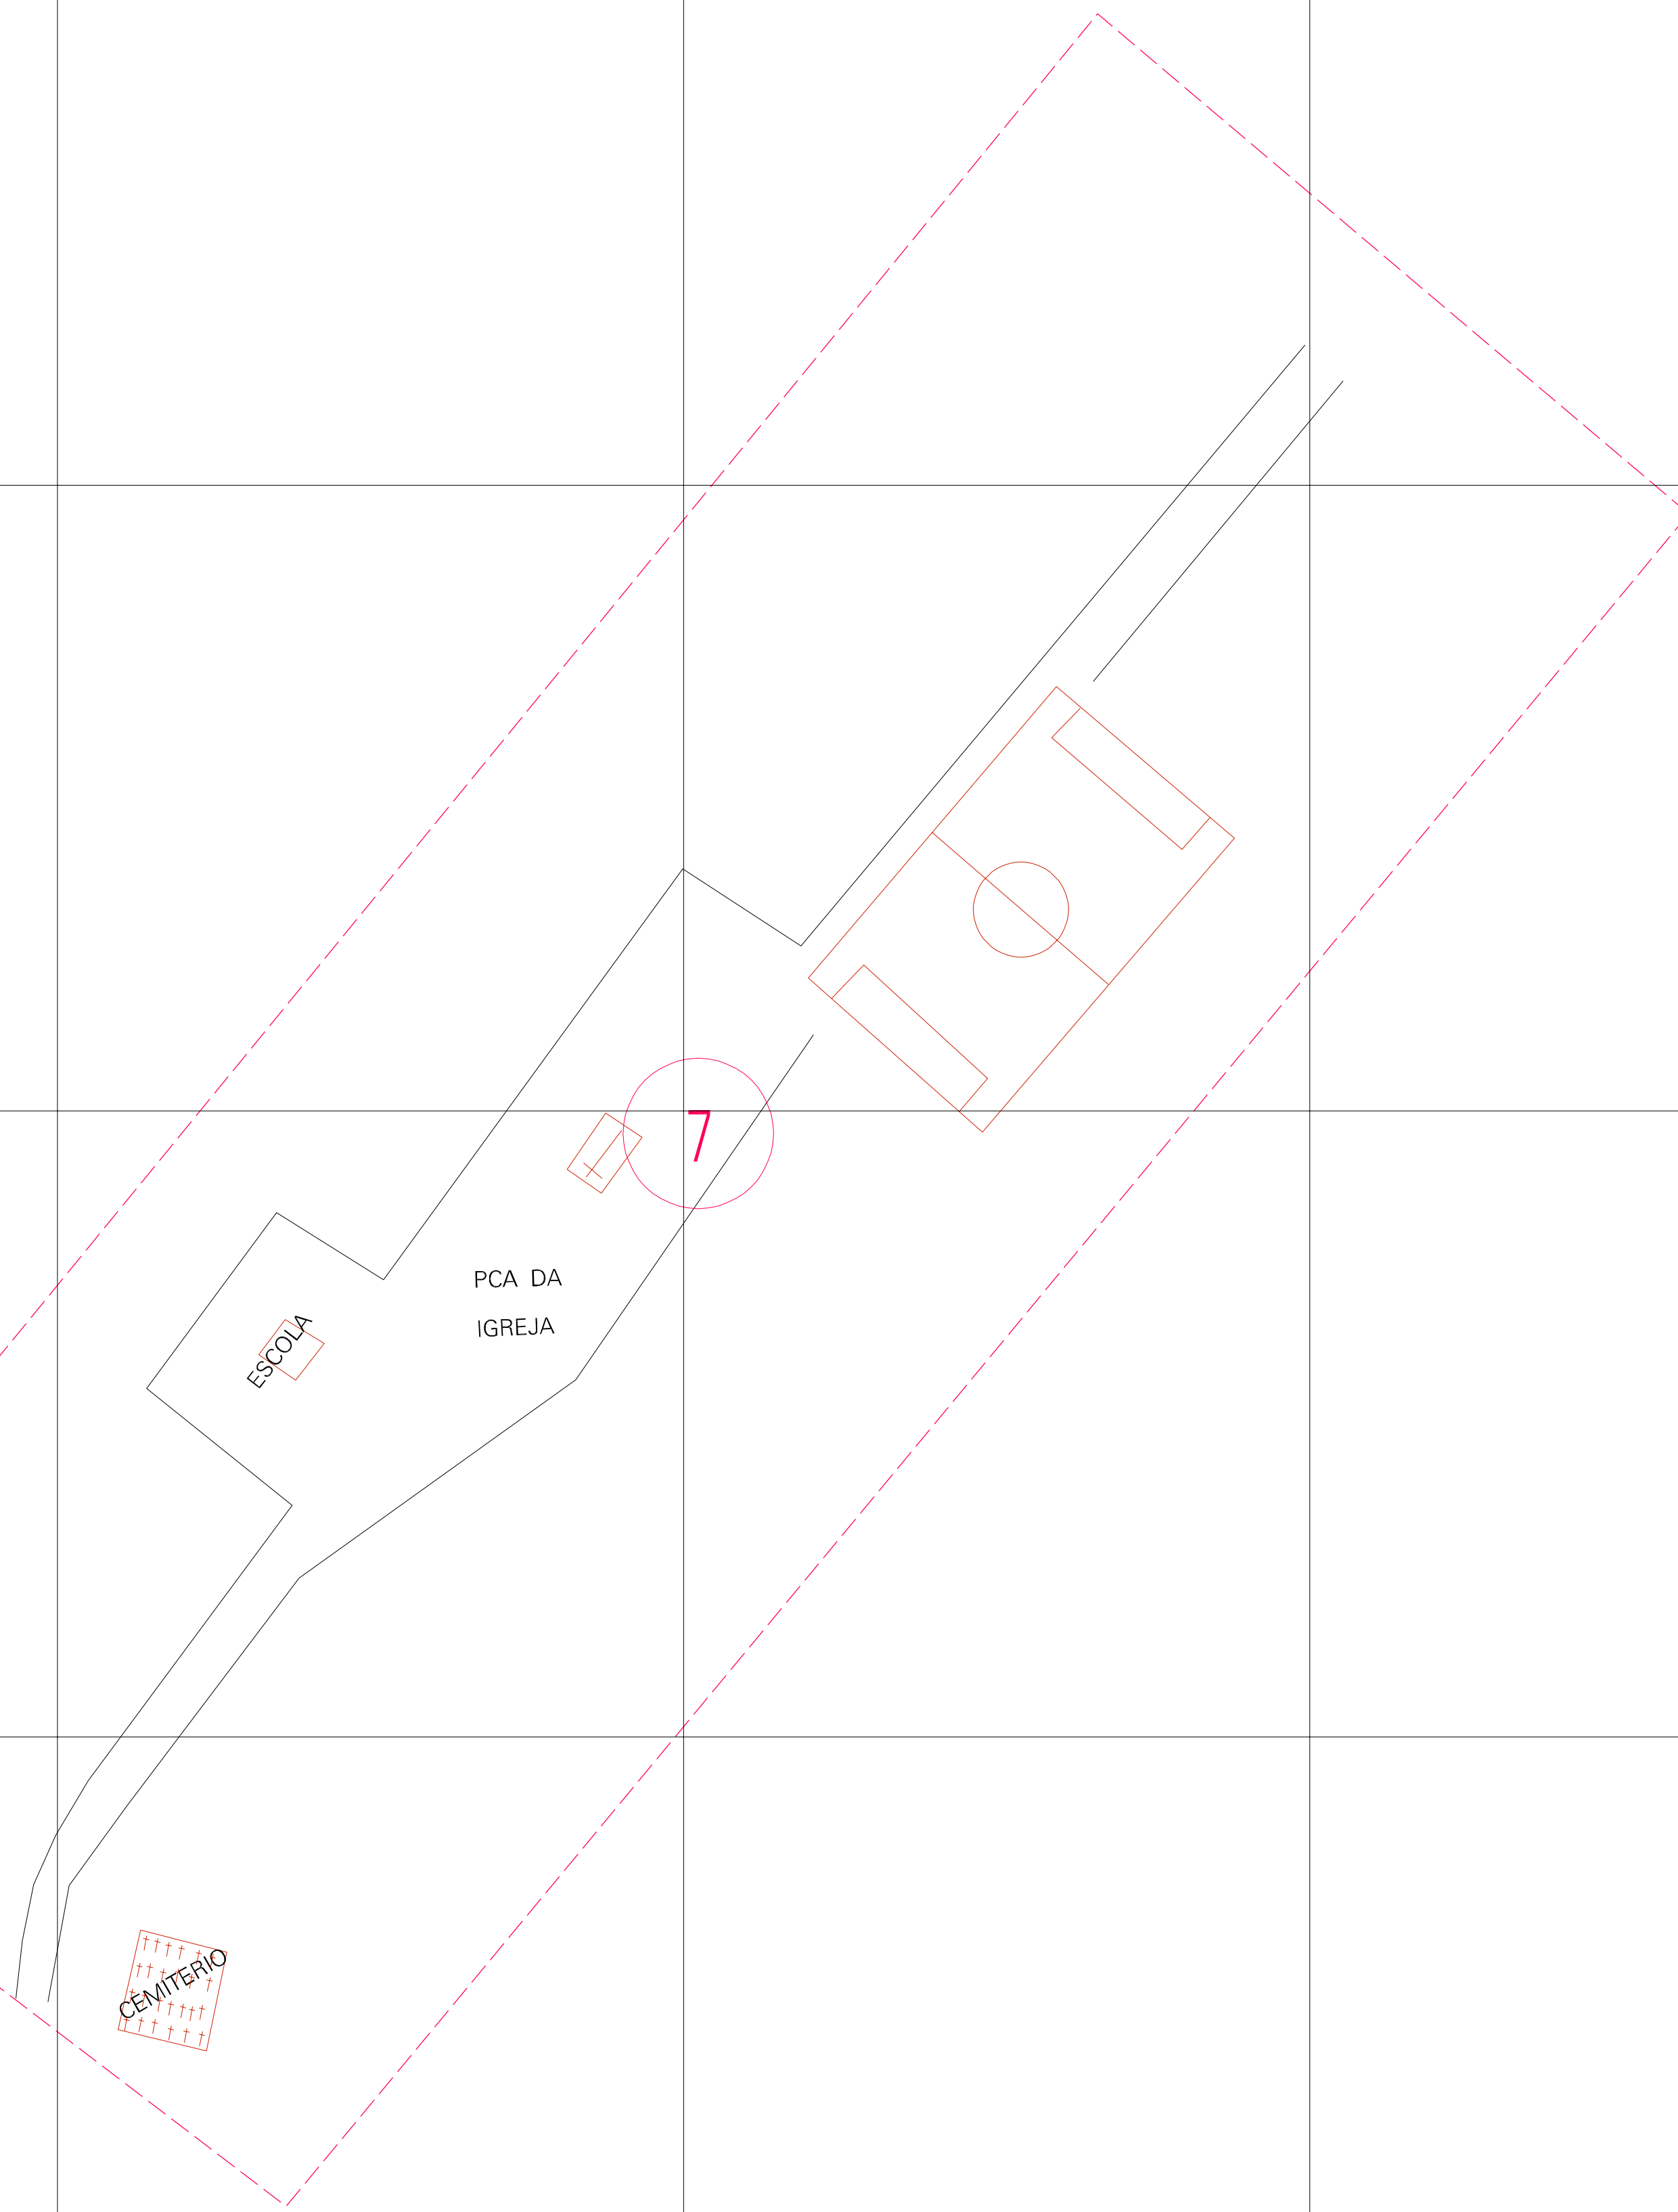

(778.551, 8231.305)

(779.551, 8231.305)

(778.551, 8230.805)

(779.551, 8230.805)

ESTADO DE MINAS GERAIS
 Município: 31.45372
 NOVORIZONTE
 Folha : 01 - 01

Arquivo: 314537200001.dgn
 Limites(km): (778.301, 8230.555) - (779.801, 8231.555)

- LEGENDA**
- LIMITES**
- Município ou Perimetro Urbano
 - - - Distrito
 - - - Subdistrito, RA, Zona ou similar
 - - - Bairro ou similar
 - - - Setor Censitário
- CODIGOS**
- 22306.05 Distrito (cod. do município + cod. do distrito)
 - 05.06 Subdistrito (cod. do distrito + cod. do subdistrito)
 - 003 Bairro (cod. do bairro no município)
 - 25 Setor (número do setor no distrito ou subdistrito)

MAPA URBANO DIGITAL
FOLHA A1