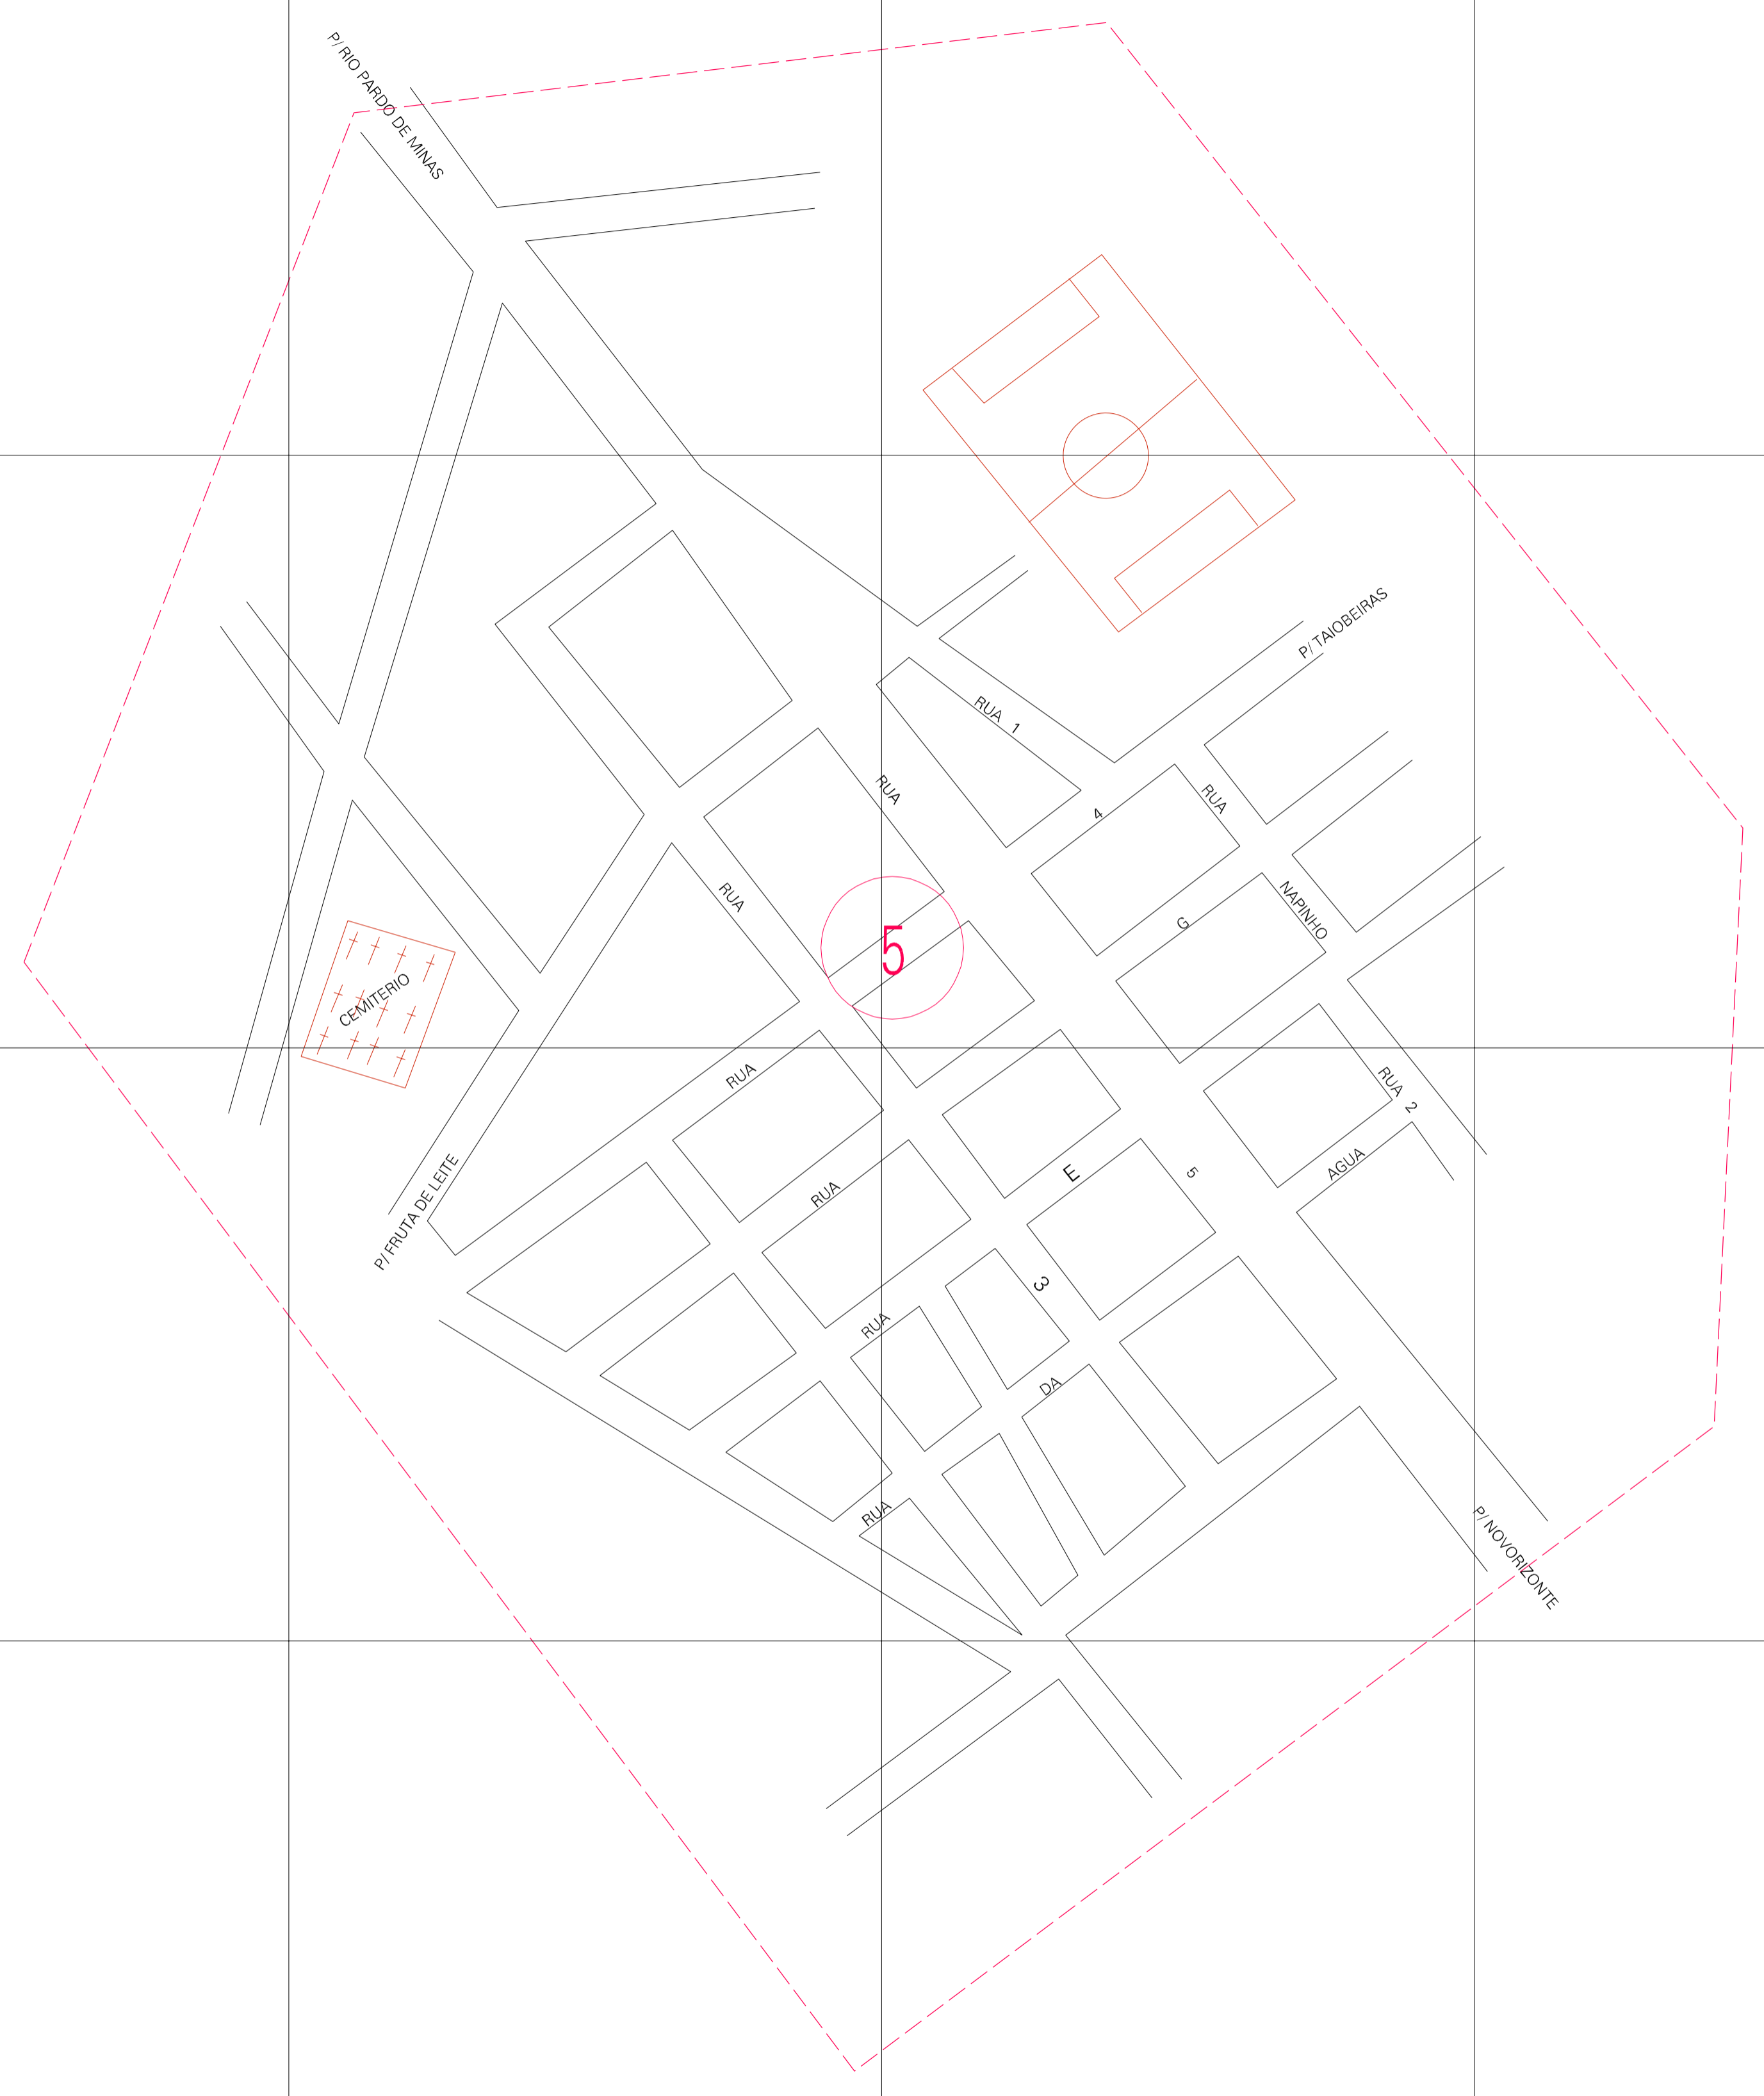

(771.304, 8232.786)

(772.304, 8232.786)

(771.304, 8232.286)

(772.304, 8232.286)

ESTADO DE MINAS GERAIS  
 Município: 31.45372  
 NOORIZONTE  
 Folha : 01 - 01  
 Arquivo: 314537200003.dgn  
 Limites(km): (771.054, 8232.036) - (772.554, 8233.036)

- LEGENDA**
- LIMITES**
- Município ou Perímetro Urbano
  - Distrito
  - Subdistrito, RA, Zona ou similar
  - Bairro ou similar
  - Sector Censitário
- CODIGOS**
- 22306.05 Distrito (cod. do município + cod. do distrito)
  - 05.06 Subdistrito (cod. do distrito + cod. do subdistrito)
  - 003 Bairro (cod. do bairro no município)
  - 25 Sector (número do setor no distrito ou subdistrito)