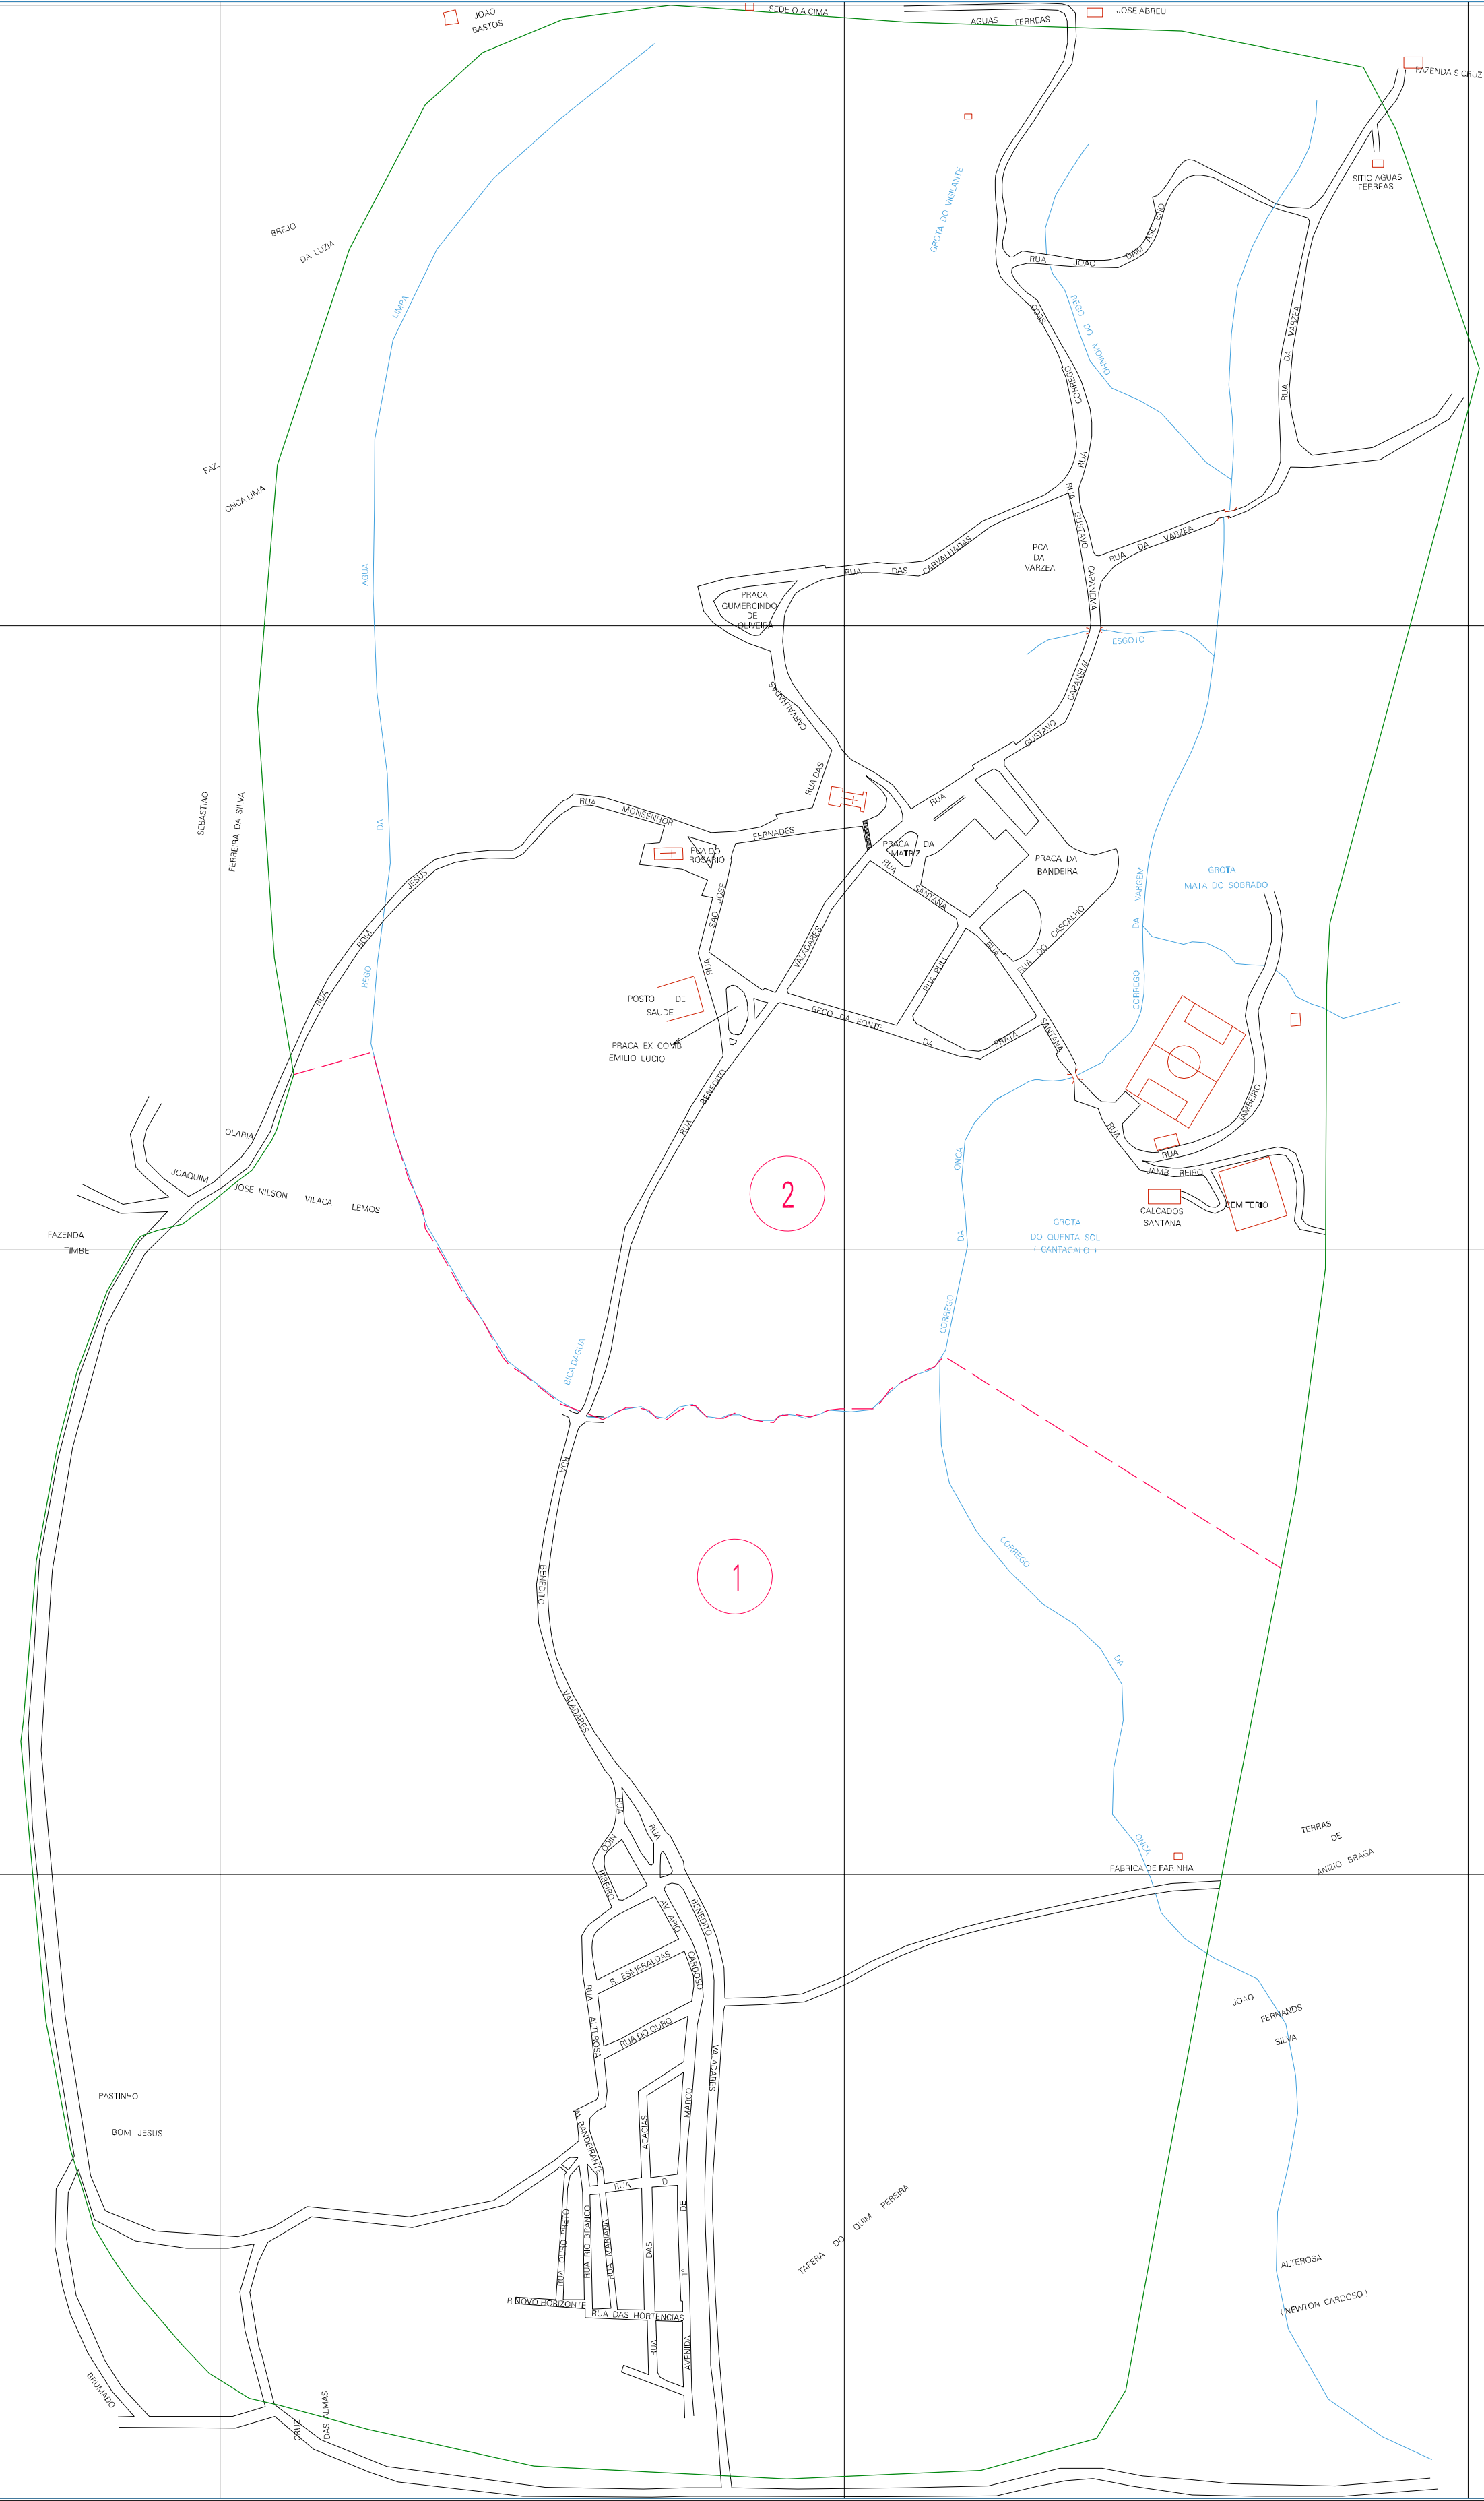

(519.25, 7818.5)

(521.25, 7818.5)

(519.25, 7817.5)

(521.25, 7817.5)

ESTADO DE MINAS GERAIS
 Município: 31.45802
 ONÇA DE PITANGUI
 Folha : 01 - 01

Arquivo: 3145802.dgn
 Limites(km): (518.75, 7817)-(521.75, 7819)

- LEGENDA**
- LIMITES**
- Município ou Perímetro Urbano
 - Distrito
 - Subdistrito, FA, Zona ou similar
 - Bairro ou similar
 - Setor Censitário
- CODIGOS**
- 22306.05 Distrito (cod. do município + cod. do distrito)
 - 05.08 Subdistrito (cod. do distrito + cod. do subdistrito)
 - 003 Bairro (cod. do bairro no município)
 - 25 Setor (número do setor no distrito ou subdistrito)

MAPA URBANO DIGITAL
FOLHA A1