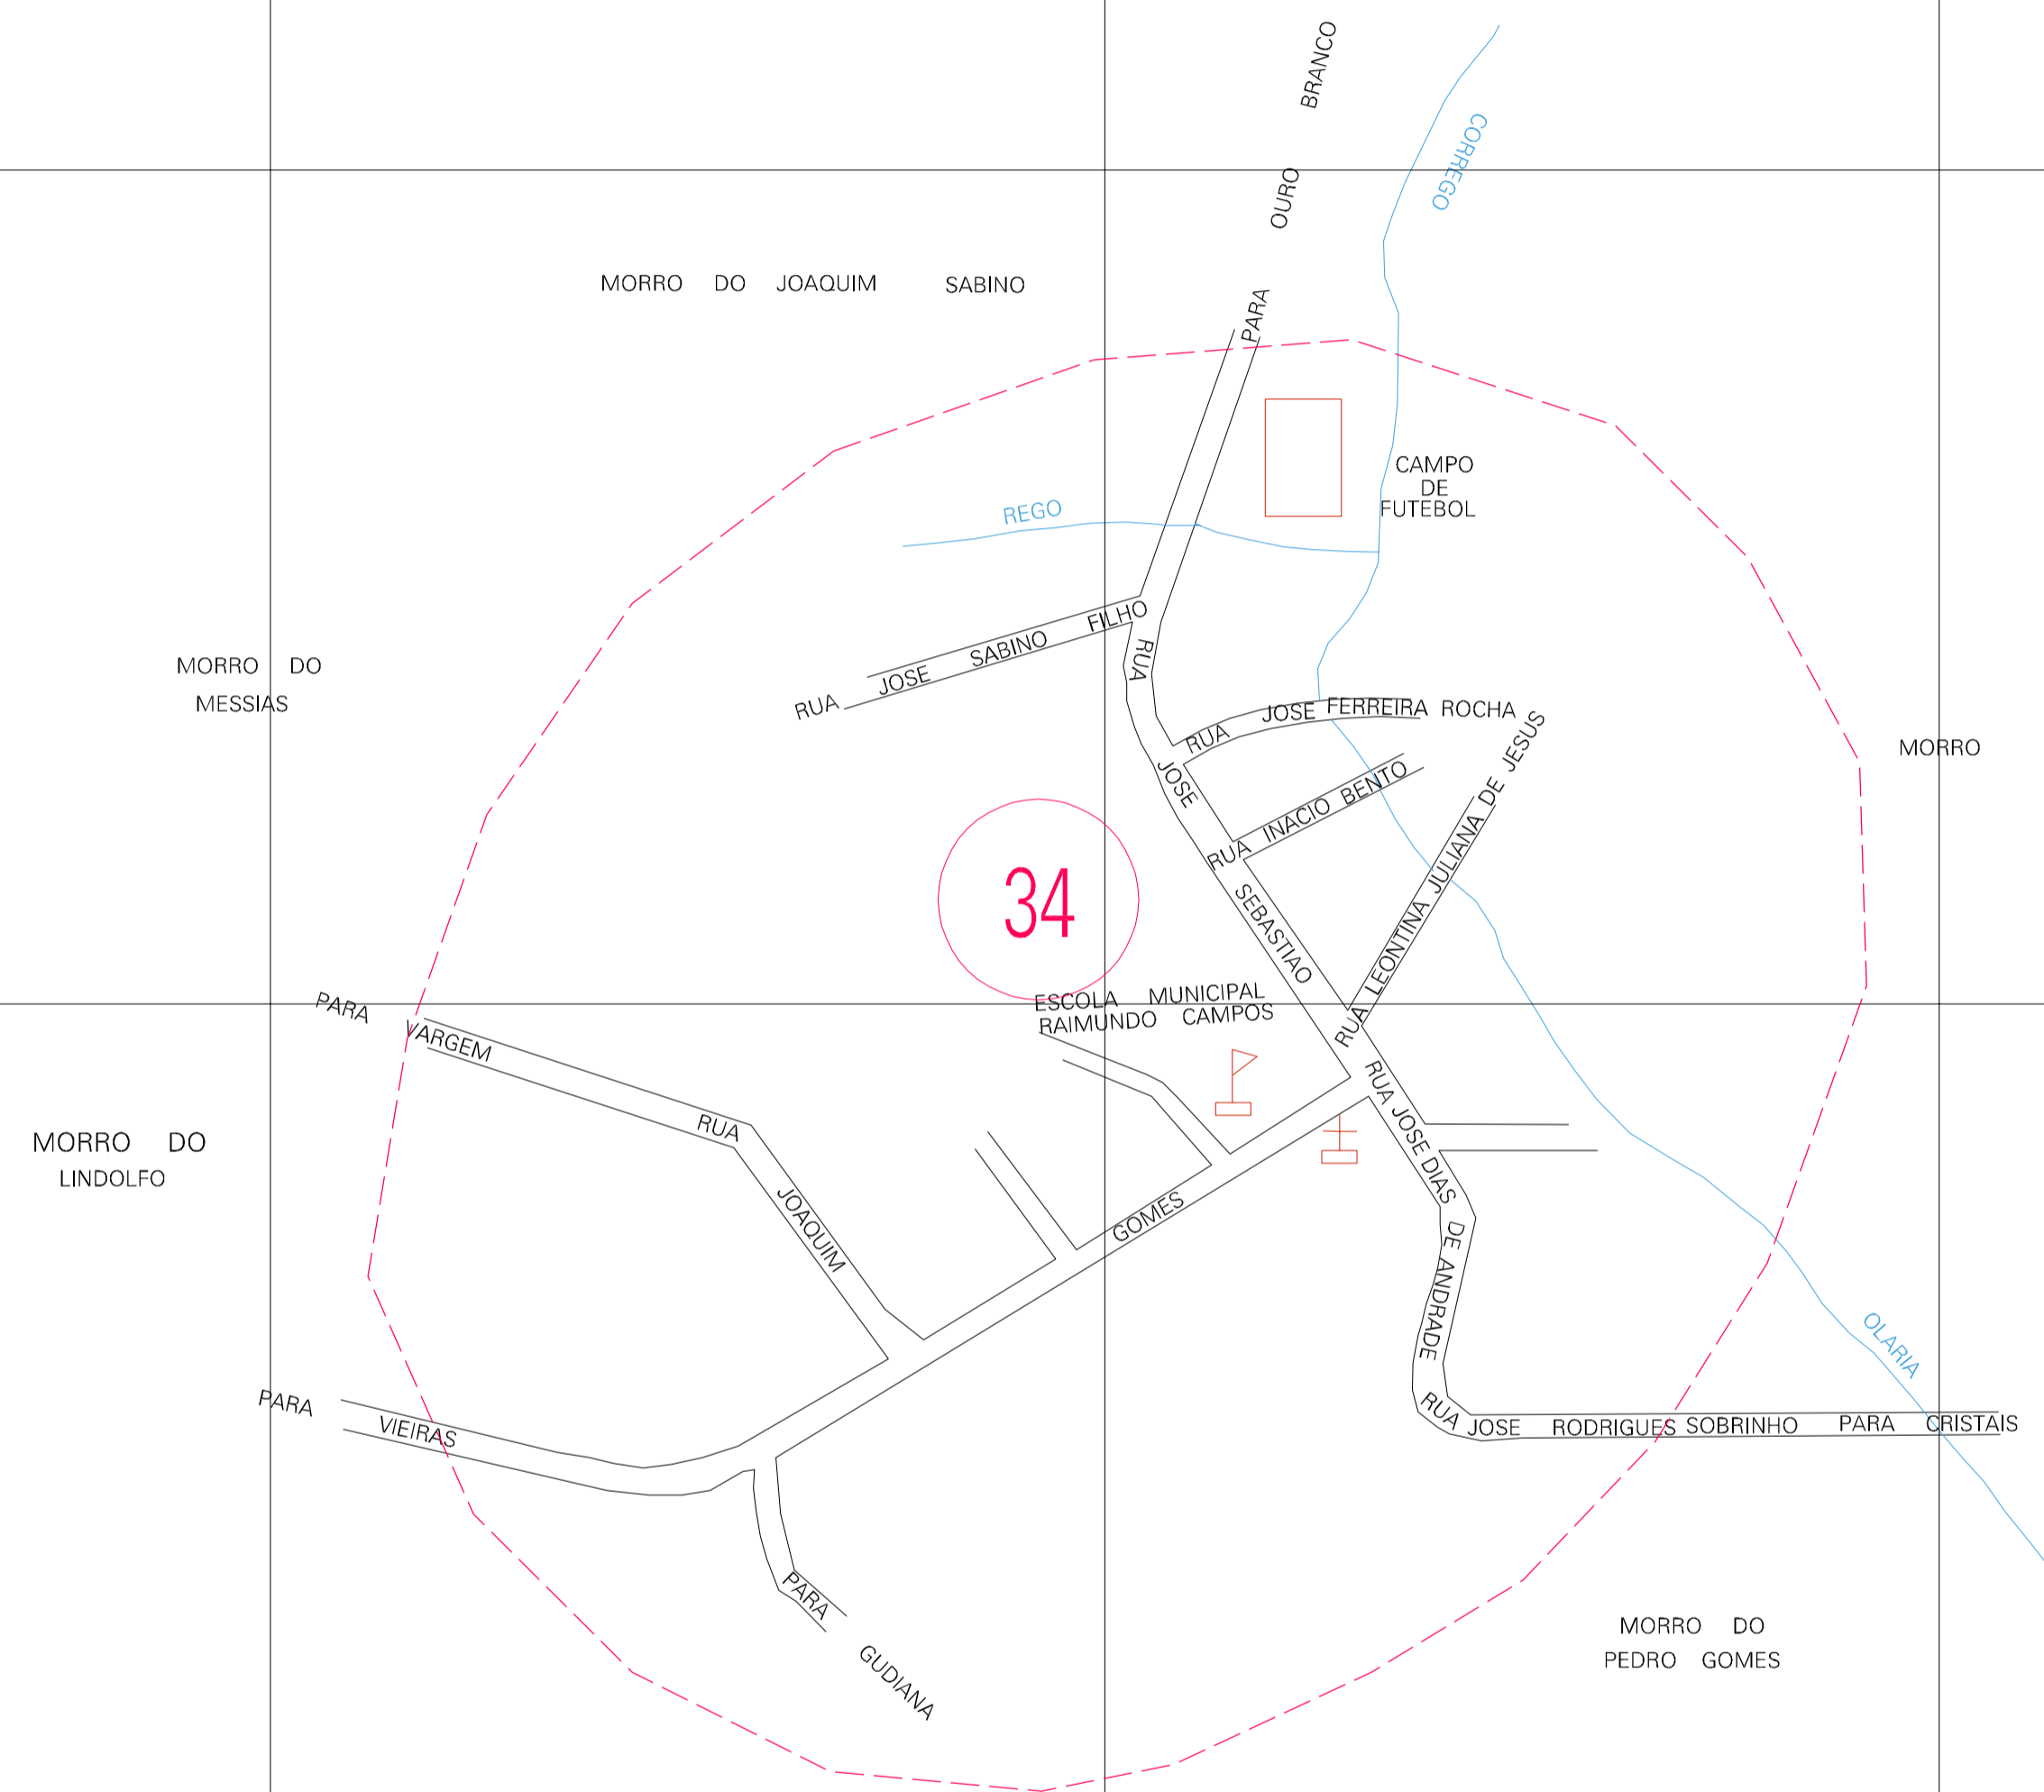

(640.7, 7726.925)

(641.7, 7726.925)

(640.7, 7726.425)

(641.7, 7726.425)

ESTADO DE MINAS GERAIS

Município: 31.45901

OURO BRANCO

Folha : 01 - 01

LEGENDA

- LIMITES
  - Município ou Perímetro Urbano
  - Distrito
  - Subdistrito, RA, Zona ou similar
  - Bairro ou similar
  - Sector Censitário

CODIGOS

- 22306.05 Distrito (cod. do município + cod. do distrito)
- 05.06 Subdistrito (cod. do distrito + cod. do subdistrito)
- 003 Bairro (cod. do bairro no município)
- 25 Sector (número do setor no distrito ou subdistrito)

Articulação de Folhas

MAPA URBANO DIGITAL
FOLHA A1