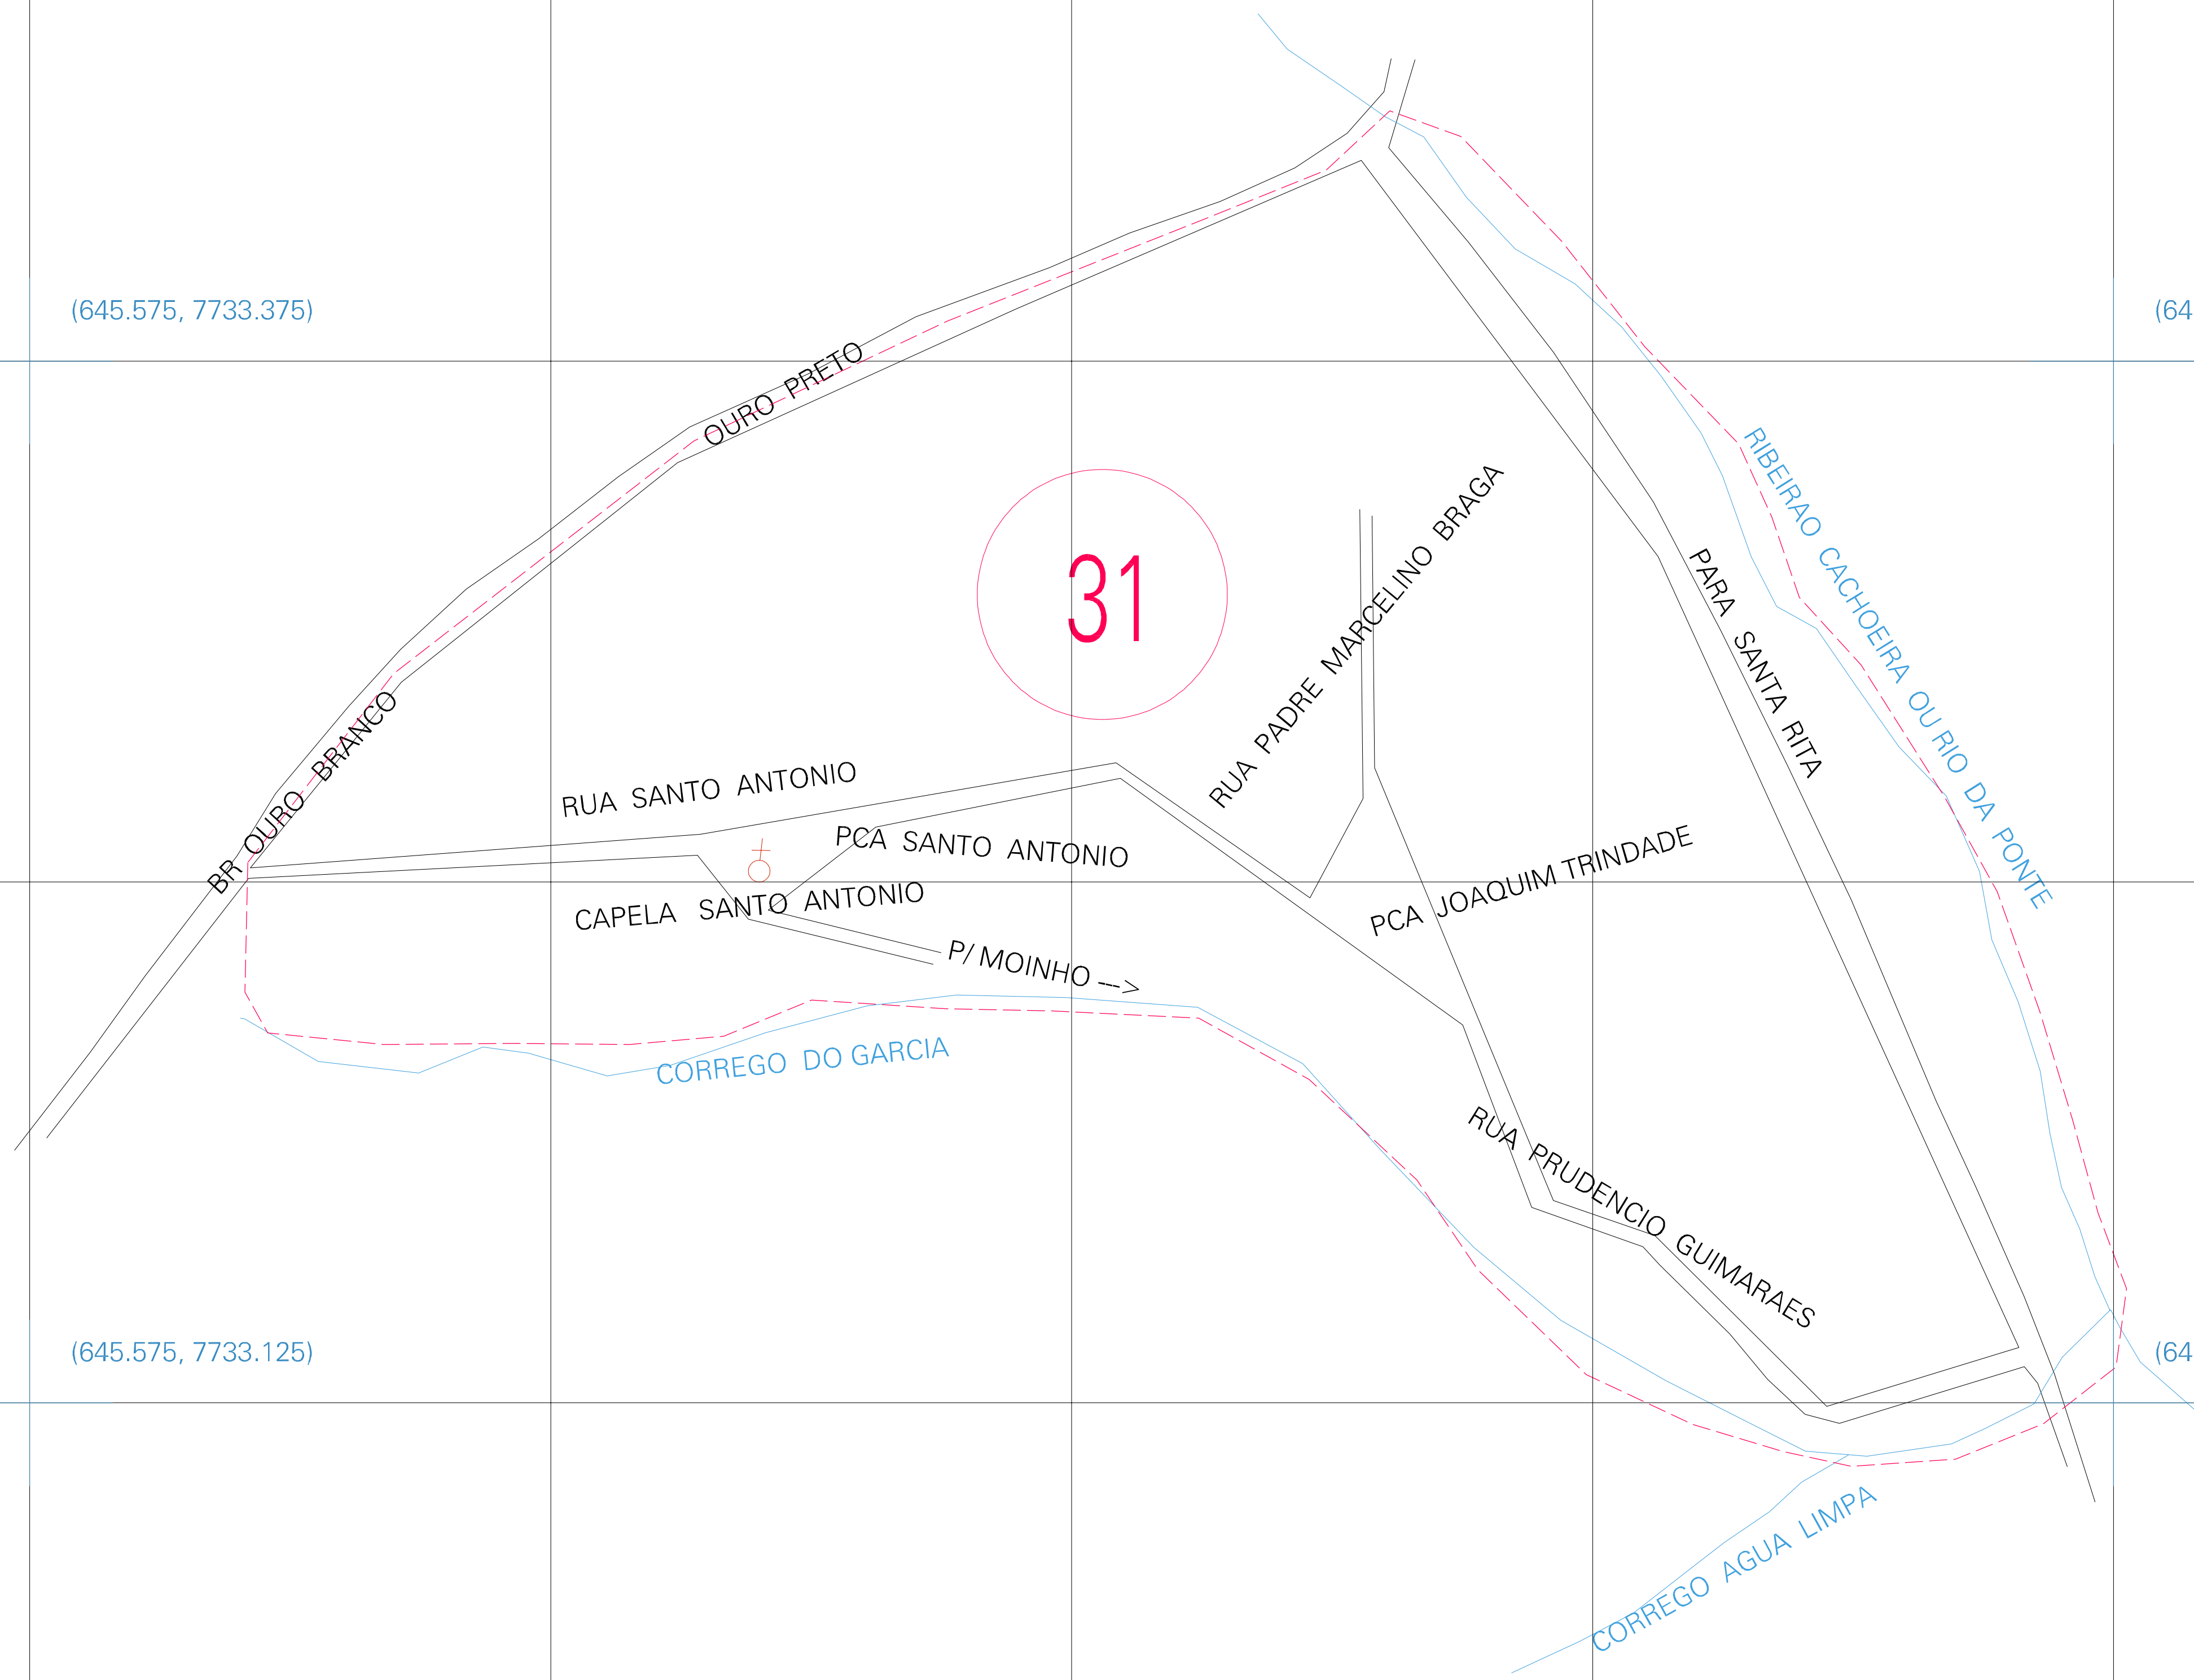

(645.575, 7733.375)

(646.075, 7733.375)

(645.575, 7733.125)

(646.075, 7733.125)

ESTADO DE MINAS GERAIS
 Município: 31.45901
 OURO BRANCO
 Folha : 01 - 01

Arquivo: 314590100002.agn
 Limite(km): (645.45, 7733) - (646.20, 7734)

- LEGENDA**
- LIMITES**
- Município ou Perímetro Urbano
 - Distrito
 - Subdistrito, RA, Zona ou similar
 - Bairro ou similar
 - Sector Constituinte
- CODIGOS**
- 22306.05 Distrito (cod. do município + cod. do distrito)
 - 06.06 Subdistrito (cod. do distrito + cod. do subdistrito)
 - 003 Bairro (cod. do bairro no município)
 - 25 Sector (número do sector no distrito ou subdistrito)

**MAPA URBANO DIGITAL
 FOLHA A1**